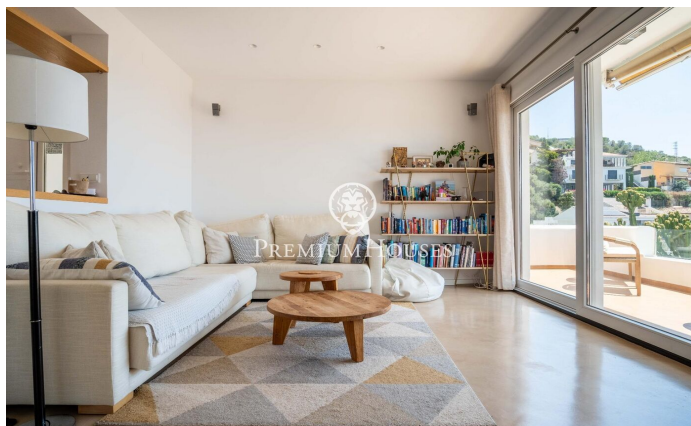

PREMIUMHOUSES
Excellence in Real Estate

Avda. Camí dels Capellans, 75
Local 4 Sitges
Tel: +34 93 809 72 40