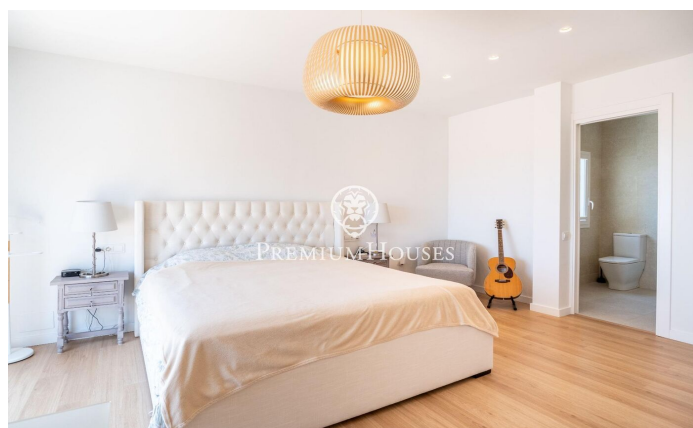

Pour plus d'informations ou pour planifier un rendez-vous

Tel: +34 93 809 72 40

sitges@premiumhouses.com

www.premiumhouses.es