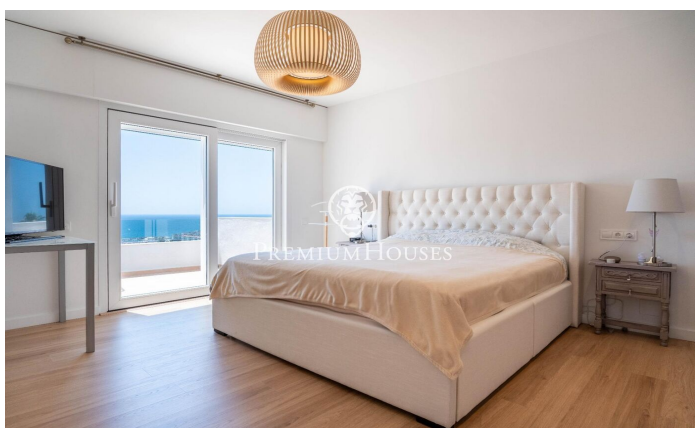

Pour plus d'informations ou pour planifier un rendez-vous

Tel: +34 93 809 72 40

sitges@premiumhouses.com

www.premiumhouses.es