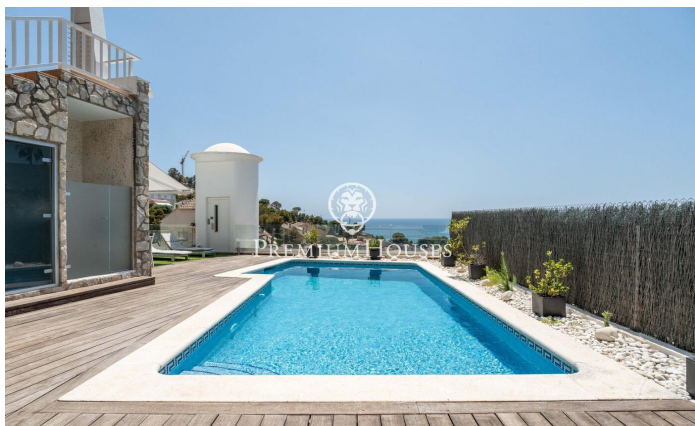

PREMIUMHOUSES
Excellence in Real Estate

Avda. Camí dels Capellans, 75
Local 4 Sitges
Tel: +34 93 809 72 40