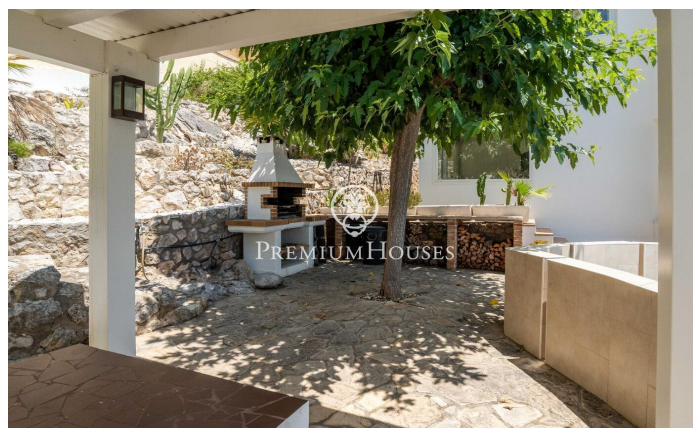

Pour plus d'informations ou pour planifier un rendez-vous

Tel: +34 93 809 72 40

sitges@premiumhouses.com

www.premiumhouses.es