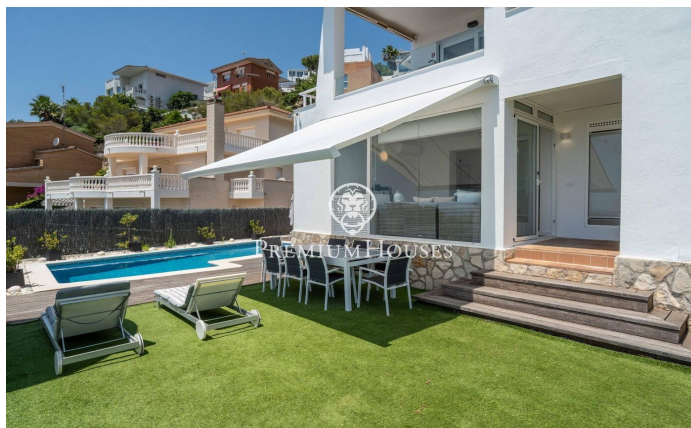

PREMIUMHOUSES
Excellence in Real Estate

Avda. Camí dels Capellans, 75
Local 4 Sitges
Tel: +34 93 809 72 40