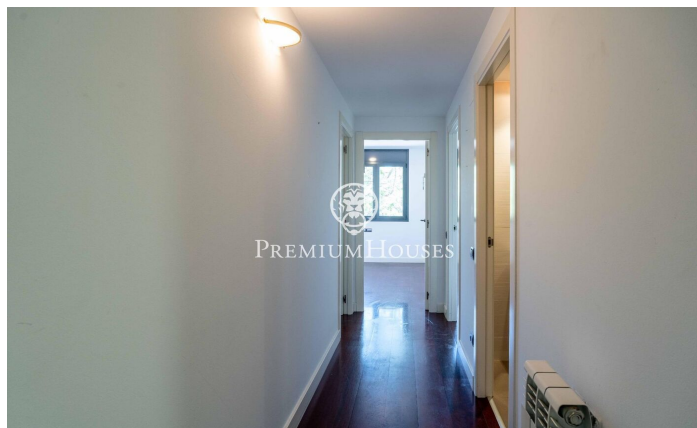

Pour plus d'informations ou pour planifier un rendez-vous

Tel: +34 93 809 72 40

sitges@premiumhouses.com

www.premiumhouses.es