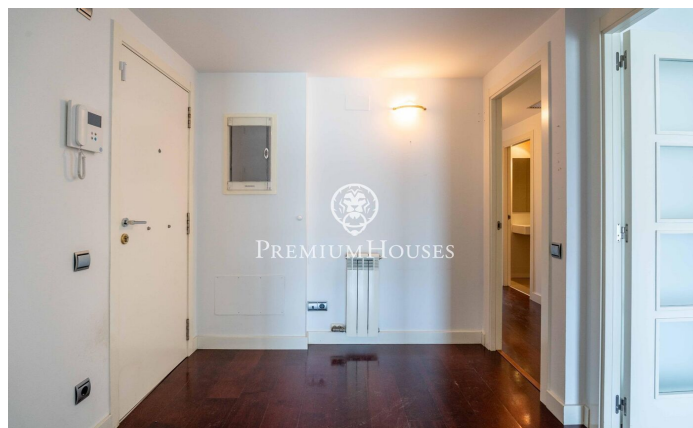

Pour plus d'informations ou pour planifier un rendez-vous

Tel: +34 93 809 72 40

sitges@premiumhouses.com

www.premiumhouses.es