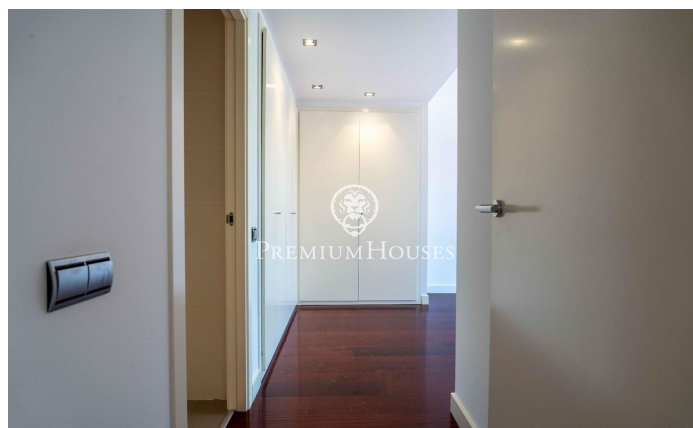

Pour plus d'informations ou pour planifier un rendez-vous

Tel: +34 93 809 72 40

sitges@premiumhouses.com

www.premiumhouses.es