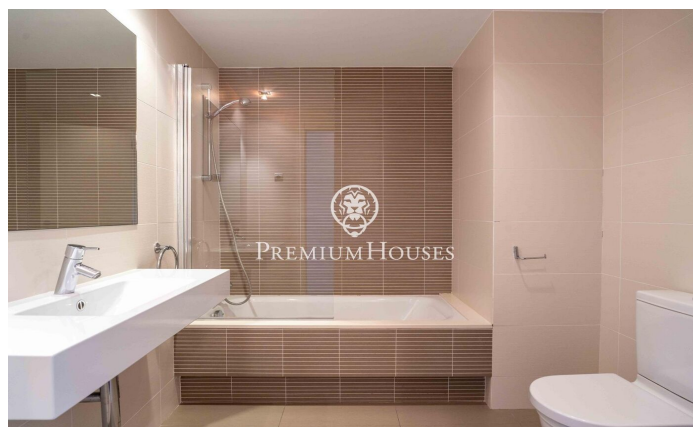

### La Plana / Sitges

Dans le quartier de La Plana à Sitges, nous vous proposons cet appartement prêt à emménager avec terrasse. Situé dans une résidence avec piscine, jardin et parking, il offre un cadre de vie idéal. L'appartement se compose d'un séjour/salle à manger et d'une cuisine séparée, donnant sur une terrasse avec vue sur la piscine. L'espace nuit comprend trois chambres : une chambre simple et deux chambres doubles, dont une avec salle de bains privative équipée d'une douche et d'une colonne d'hydromassage. Toutes les chambres disposent de placards intégrés. Une salle de bains complète et une buanderie sont également présentes. Le quartier de La Plana à Sitges est un quartier résidentiel calme, proche des commerces et services essentiels, et à quelques pas du centre-ville.

**750.000 €**

115 m<sup>2</sup>  
3 Chambres  
2 Salles de bain  
Piscine  
Chauffage  
Débarras  
Ascenseur  
Parking  
Terrasse  
Placards intégrés

Pour plus d'informations ou pour planifier un rendez-vous