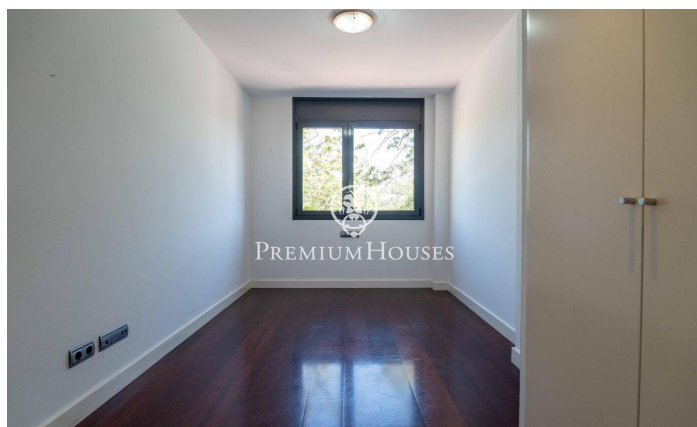

Pour plus d'informations ou pour planifier un rendez-vous

Tel: +34 93 809 72 40

sitges@premiumhouses.com

www.premiumhouses.es