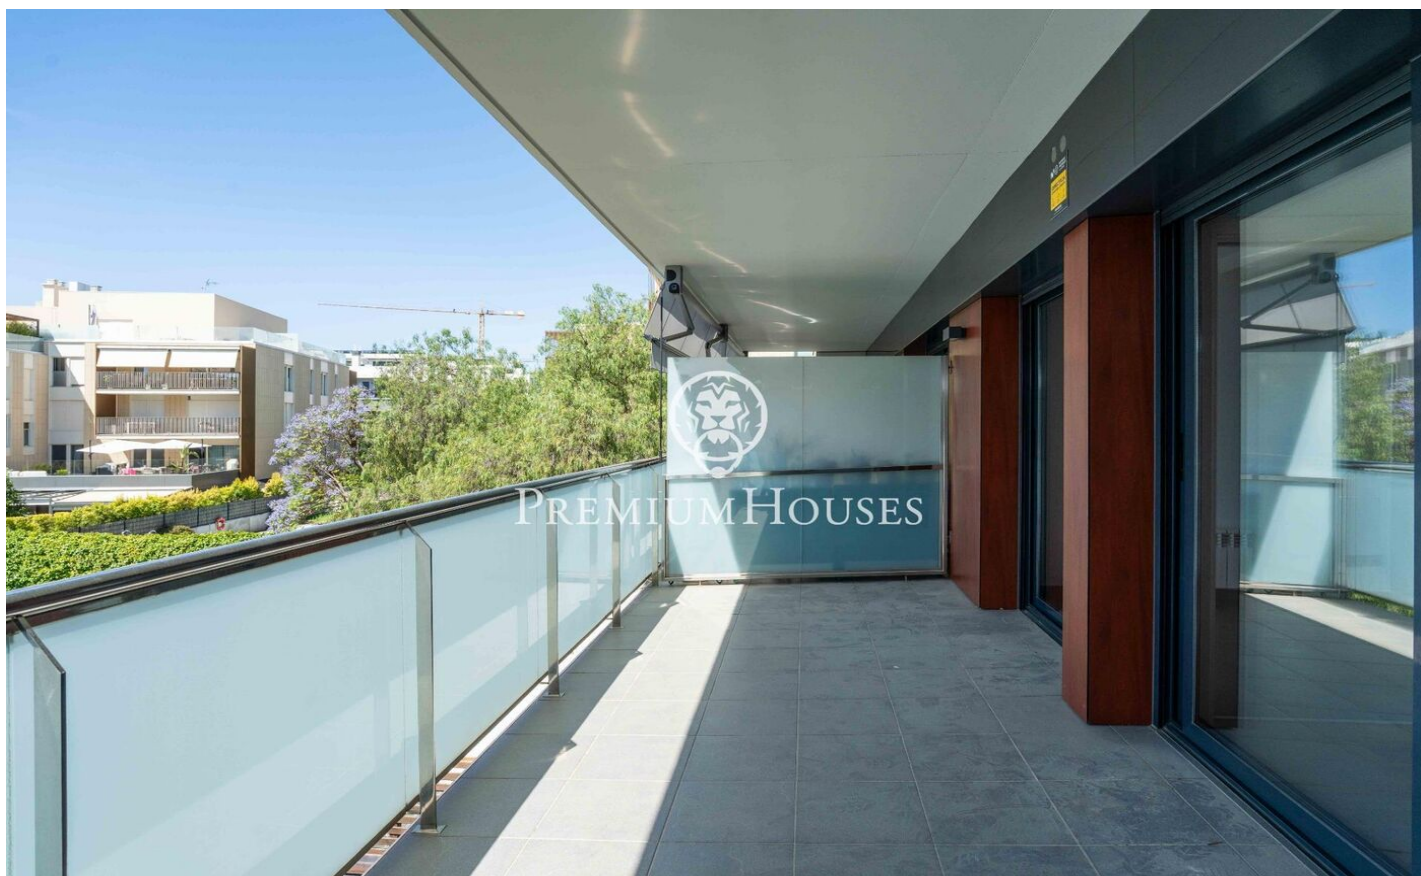

### La Plana / Sitges

Dans le quartier de La Plana à Sitges, nous vous proposons cet appartement prêt à emménager avec terrasse. Situé dans une résidence avec piscine, jardin et parking, il offre un cadre de vie idéal. L'appartement se compose d'un séjour/salle à manger et d'une cuisine séparée, donnant sur une terrasse avec vue sur la piscine. L'espace nuit comprend trois chambres : une chambre simple et deux chambres doubles, dont une avec salle de bains privative équipée d'une douche et d'une colonne d'hydromassage. Toutes les chambres disposent de placards intégrés. Une salle de bains complète et une buanderie sont également présentes. Le quartier de La Plana à Sitges est un quartier résidentiel calme, proche des commerces et services essentiels, et à quelques pas du centre-ville.