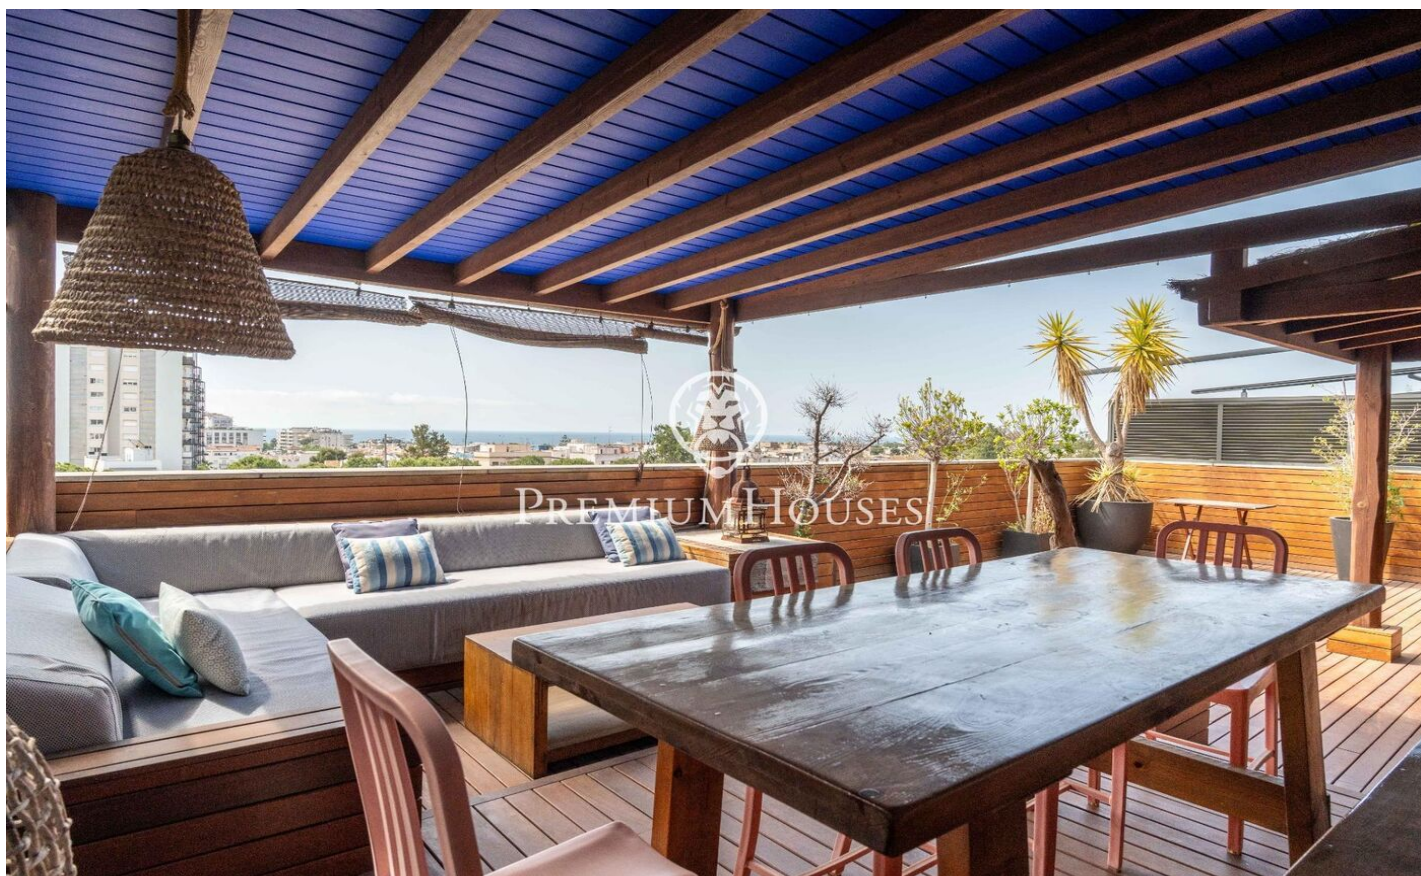

Penthouse avec vue imprenable à La Plana

Ref: PHS101330

La Plana / Sitges

Dans le quartier de La Pana à Sitges, se trouve ce penthouse en parfait état. Doté de terrasses offrant une vue imprenable, il bénéficie, grâce à son exposition plein sud, d'une luminosité exceptionnelle tout au long de la journée. L'appartement se divise en deux étages. Au rez-de-chaussée, l'espace de vie se compose d'un séjour/salle à manger avec cuisine séparée, tous deux donnant sur une terrasse offrant une vue dégagée sur la mer et la montagne. Toujours au rez-de-chaussée, l'espace nuit comprend une chambre double avec salle de bains privative et deux chambres simples. Une salle de bains complète dessert les autres chambres. Toutes les chambres sont équipées de placards intégrés, et un petit espace buanderie complète ce niveau. Au premier étage, un espace polyvalent donne accès à une grande terrasse offrant une vue dégagée sur la mer et la montagne. Une salle de bains complète cet étage. Le penthouse est situé dans une résidence avec piscine commune, ascenseur et parking. Le quartier de La Plana à Sitges est un quartier résidentiel calme, proche des commerces et services essentiels. Tout cela sans sacrifier un emplacement proche du centre et de la plage.

1.198.000 €

157 m²
4 Chambres
3 Salles de bain
Piscine
CLIMATISATION
Chauffage
Vues à la mer
Débaras
Ascenseur
Parking
Terrasse
Balcon
Placards intégrés