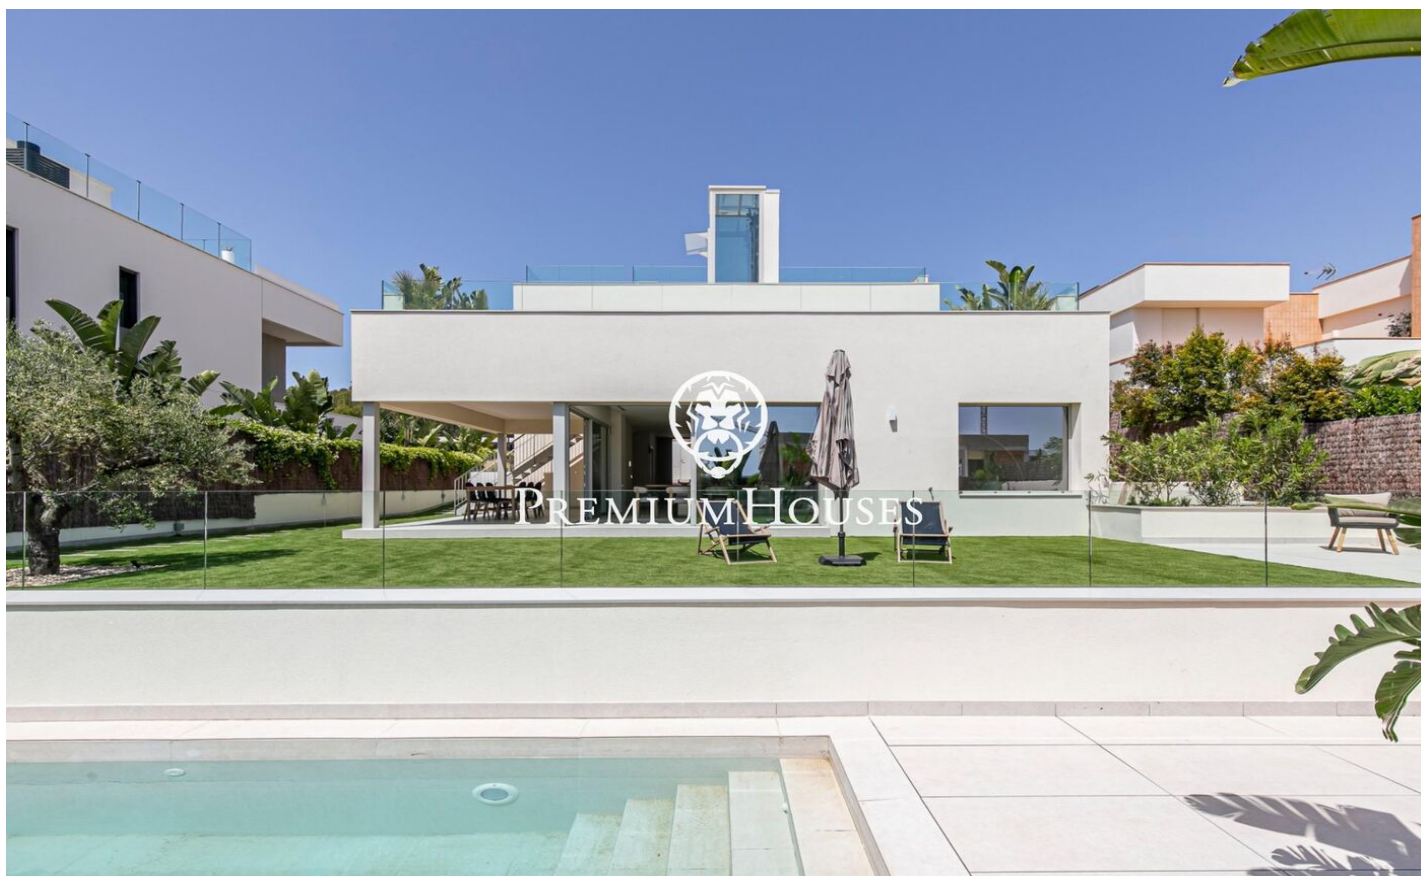

Grande villa à La Plana

Ref: PHS101342

La Plana / Sitges

Grande villa neuve livrée immédiatement à La Plana, Sitges, avec vue sur la mer, finitions haut de gamme et architecture contemporaine signée par un prestigieux cabinet d'architecture local. Située dans l'un des quartiers résidentiels les plus recherchés de Sitges, à 1,2 km de la plage et à 2 km du centre-ville, cette propriété exposée plein sud offre 561 m² habitables intérieurs sur un terrain avec jardin privé et piscine. La propriété dispose de 5 chambres, 6 salles de bains —dont 2 en suite—, deux salles polyvalentes et plusieurs espaces annexes. Au sous-sol, un garage privé de 162 m² pouvant accueillir jusqu'à 6 véhicules est relié par ascenseur à tous les niveaux, y compris le rooftop. L'architecture privilégie la lumière naturelle et la continuité entre les espaces intérieurs et extérieurs grâce à de larges surfaces vitrées et une distribution fluide. Le jardin de 439 m² comprend plusieurs espaces lounge autour de la piscine, pensés pour profiter du mode de vie méditerranéen en toute intimité et avec un grand confort. Les terrasses prolongent l'expérience de vie : 100 m² à l'étage supérieur et un rooftop panoramique de 60 m² avec vue sur la mer et Sitges. Parmi ses prestations figurent des sols en grès cérame grand...

2.690.000 €

562 m²
5 Chambres
5 Salles de bain
601 m² complot
Piscine
Vues à la mer
Débarras
Ascenseur
Terrasse