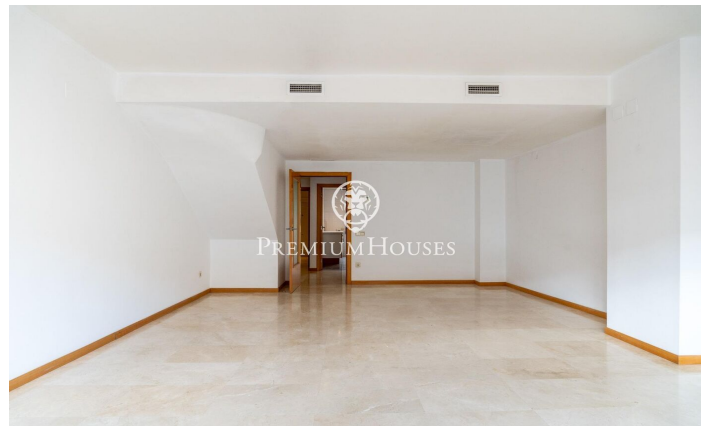

Rez-de-chaussée avec jardin à Pins Vens

Ref: PHS101087

Els Molins/Hospital / Sitges

Dans le quartier Pins Vens de Sitges, nous avons ce rez-de-chaussée avec un grand patio. La propriété est orientée sud. De plus, la maison dispose d'un garage et d'un débarras. Au rez-de-chaussée, nous avons la zone jour qui se compose d'un grand salon-salle à manger, d'une cuisine séparée et de toilettes invités. Depuis la terrasse, nous accédons à un grand patio sur deux étages. La cuisine a également accès à une terrasse. Au premier étage, nous avons la zone nuit qui se compose d'une suite, de deux chambres doubles, d'une chambre simple et d'une salle de bain complète. Les deux chambres doubles disposent de placards intégrés. Le quartier Pins Vens de Sitges se caractérise pour être résidentiel et très calme tout au long de l'année. Il se démarque également par la présence de tous les services essentiels à proximité.

599.000 €

137 m²
4 Chambres
2 Salles de bain
CLIMATISATION
Chauffage
Débarras
Ascenseur
Téléphone
Parking
Terrasse
Placards intégrés

Pour plus d'informations ou pour planifier un rendez-vous

Tel: +34 93 809 72 40