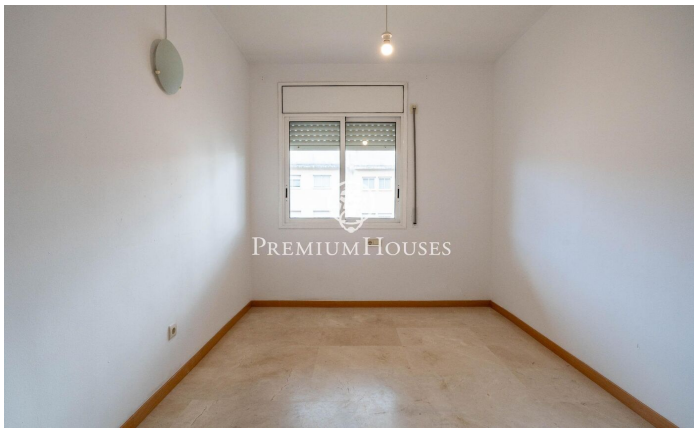

Rez-de-chaussée avec jardin à Pins Vens

Ref: PHS101087

Els Molins/Hospital / Sitges

Dans le quartier Pins Vens de Sitges, nous avons ce rez-de-chaussée avec un grand patio. La propriété est orientée sud. De plus, la maison dispose d'un garage et d'un débarras. Au rez-de-chaussée, nous avons la zone jour qui se compose d'un grand salon-salle à manger, d'une cuisine séparée et de toilettes invités. Depuis la terrasse, nous accédons à un grand patio sur deux étages. La cuisine a également accès à une terrasse. Au premier étage, nous avons la zone nuit qui se compose d'une suite, de deux chambres doubles, d'une chambre simple et d'une salle de bain complète. Les deux chambres doubles disposent de placards intégrés. Le quartier Pins Vens de Sitges se caractérise pour être résidentiel et très calme tout au long de l'année. Il se démarque également par la présence de tous les services essentiels à proximité.

599.000 €

137 m²
4 Chambres
2 Salles de bain
CLIMATISATION
Chauffage
Débarras
Ascenseur
Téléphone
Parking
Terrasse
Placards intégrés

Pour plus d'informations ou pour planifier un rendez-vous

Tel: +34 93 809 72 40