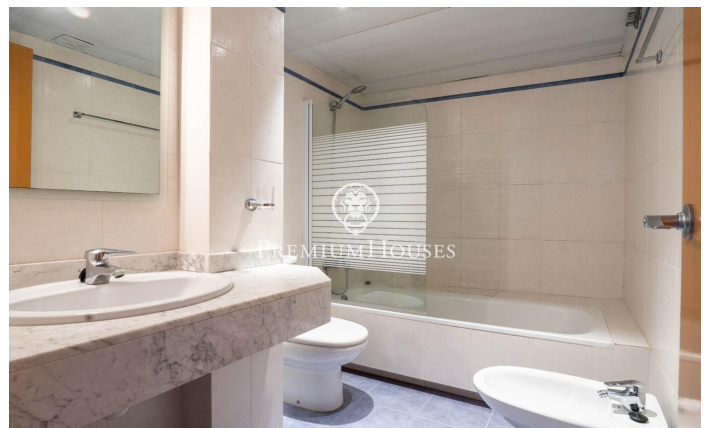

Rez-de-chaussée avec jardin à Pins Vens

Ref: PHS101087

Els Molins/Hospital / Sitges

Dans le quartier Pins Vens de Sitges, nous avons ce rez-de-chaussée avec un grand patio. La propriété est orientée sud. De plus, la maison dispose d'un garage et d'un débarras. Au rez-de-chaussée, nous avons la zone jour qui se compose d'un grand salon-salle à manger, d'une cuisine séparée et de toilettes invités. Depuis la terrasse, nous accédons à un grand patio sur deux étages. La cuisine a également accès à une terrasse. Au premier étage, nous avons la zone nuit qui se compose d'une suite, de deux chambres doubles, d'une chambre simple et d'une salle de bain complète. Les deux chambres doubles disposent de placards intégrés. Le quartier Pins Vens de Sitges se caractérise pour être résidentiel et très calme tout au long de l'année. Il se démarque également par la présence de tous les services essentiels à proximité.

599.000 €

137 m²
4 Chambres
2 Salles de bain
CLIMATISATION
Chauffage
Débarras
Ascenseur
Téléphone
Parking
Terrasse
Placards intégrés

Pour plus d'informations ou pour planifier un rendez-vous

Tel: +34 93 809 72 40