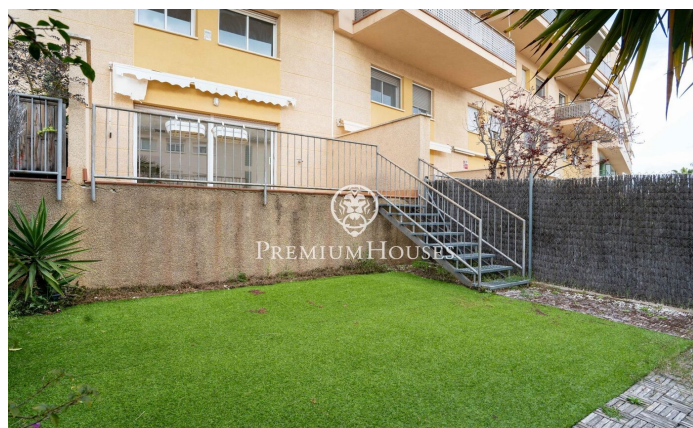

Rez-de-chaussée avec jardin à Pins Vens

Ref: PHS101087

Els Molins/Hospital / Sitges

Dans le quartier Pins Vens de Sitges, nous avons ce rez-de-chaussée avec un grand patio. La propriété est orientée sud. De plus, la maison dispose d'un garage et d'un débarras. Au rez-de-chaussée, nous avons la zone jour qui se compose d'un grand salon-salle à manger, d'une cuisine séparée et de toilettes invités. Depuis la terrasse, nous accédons à un grand patio sur deux étages. La cuisine a également accès à une terrasse. Au premier étage, nous avons la zone nuit qui se compose d'une suite, de deux chambres doubles, d'une chambre simple et d'une salle de bain complète. Les deux chambres doubles disposent de placards intégrés. Le quartier Pins Vens de Sitges se caractérise pour être résidentiel et très calme tout au long de l'année. Il se démarque également par la présence de tous les services essentiels à proximité.

599.000 €

137 m²
4 Chambres
2 Salles de bain
CLIMATISATION
Chauffage
Débarras
Ascenseur
Téléphone
Parking
Terrasse
Placards intégrés

Pour plus d'informations ou pour planifier un rendez-vous

Tel: +34 93 809 72 40