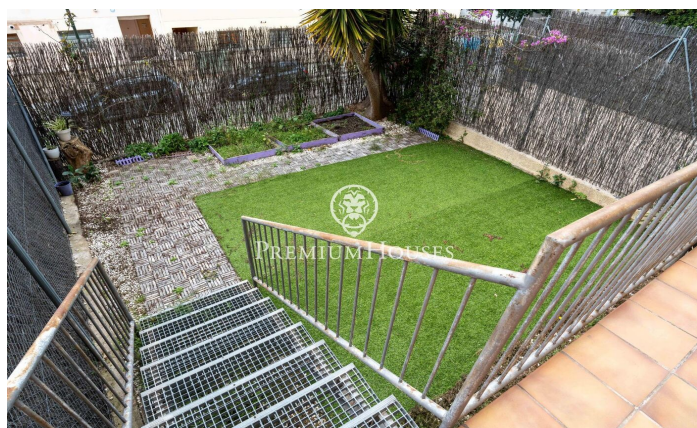

Pour plus d'informations ou pour planifier un rendez-vous

Tel: +34 93 809 72 40

sitges@premiumhouses.com

www.premiumhouses.es