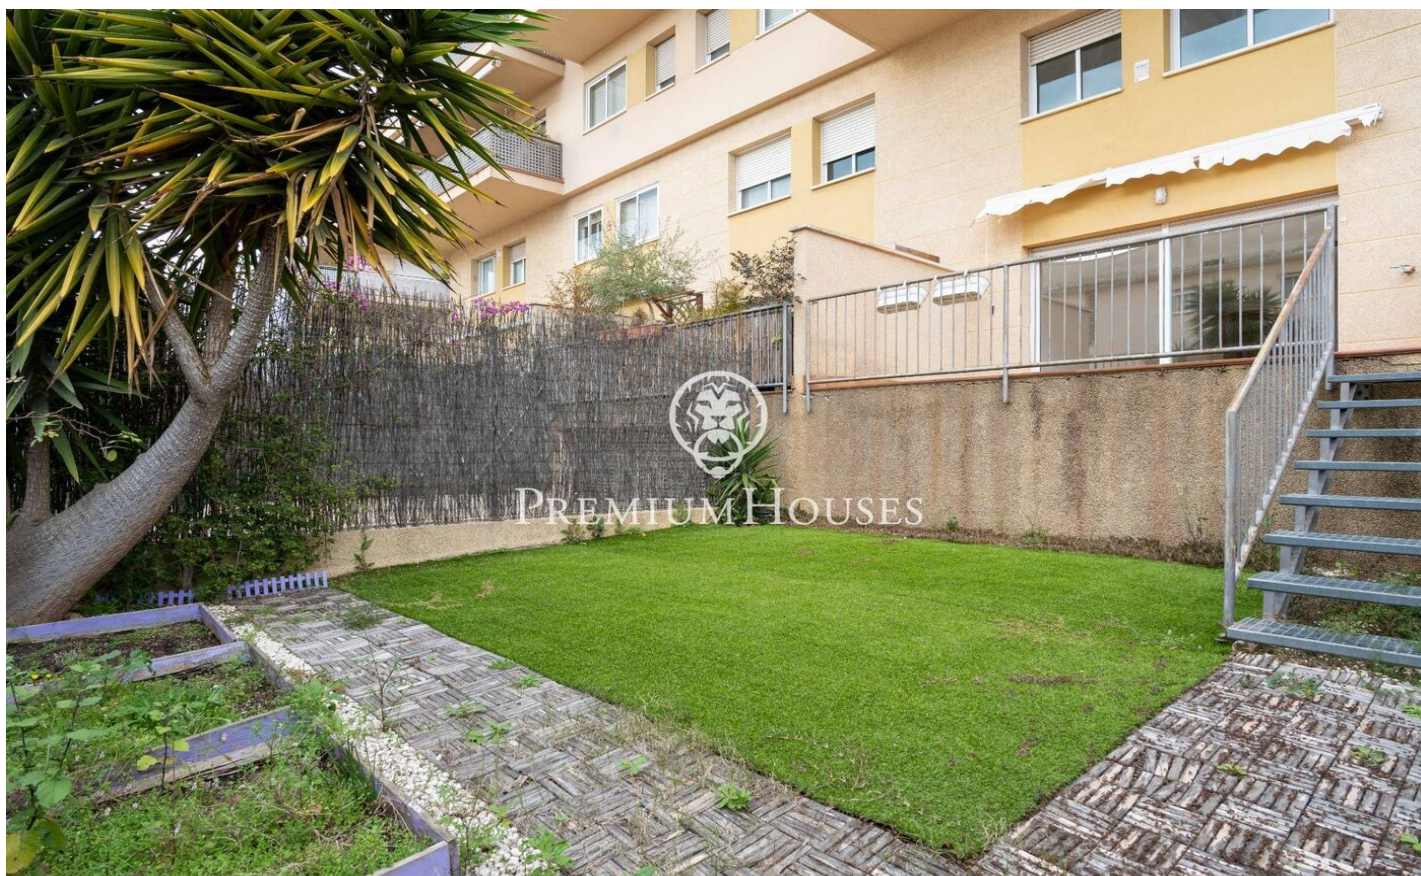

Rez-de-chaussée avec jardin à Pins Vens

Ref: PHS101087

Els Molins/Hospital / Sitges

Dans le quartier Pins Vens de Sitges, nous avons ce rez-de-chaussée avec un grand patio. La propriété est orientée sud. De plus, la maison dispose d'un garage et d'un débarras. Au rez-de-chaussée, nous avons la zone jour qui se compose d'un grand salon-salle à manger, d'une cuisine séparée et de toilettes invités. Depuis la terrasse, nous accédons à un grand patio sur deux étages. La cuisine a également accès à une terrasse. Au premier étage, nous avons la zone nuit qui se compose d'une suite, de deux chambres doubles, d'une chambre simple et d'une salle de bain complète. Les deux chambres doubles disposent de placards intégrés. Le quartier Pins Vens de Sitges se caractérise pour être résidentiel et très calme tout au long de l'année. Il se démarque également par la présence de tous les services essentiels à proximité.

599.000 €

137 m²
4 Chambres
2 Salles de bain
CLIMATISATION
Chauffage
Débarras
Ascenseur
Téléphone
Parking
Terrasse
Placards intégrés

Pour plus d'informations ou pour planifier un rendez-vous

Tel: +34 93 809 72 40