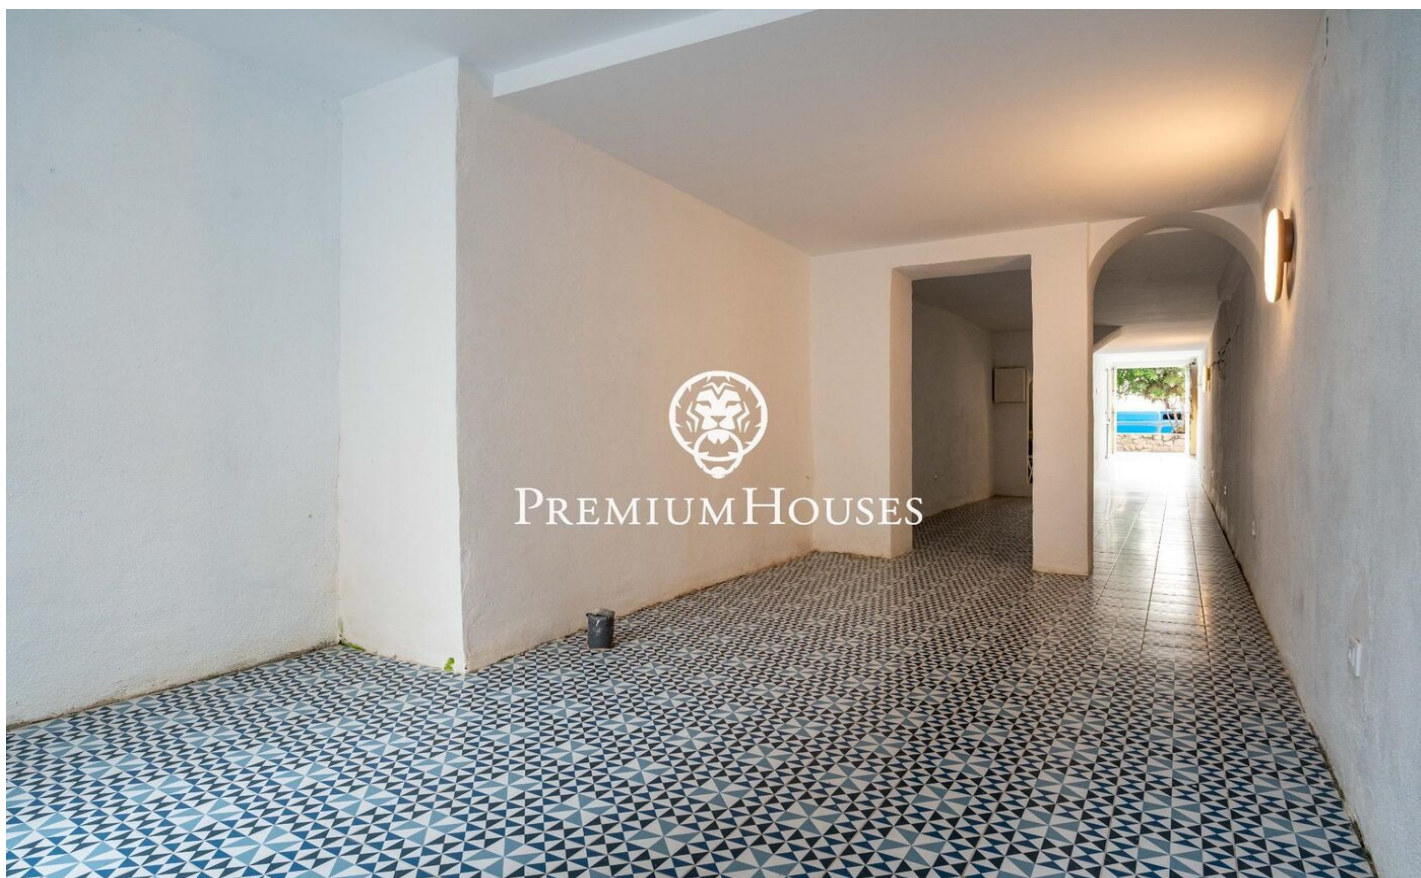

Local commercial en première ligne de mer au centre

Ref: PHS101250

Centre / Sitges

Au cœur de Sitges, nous vous proposons cet espace commercial. Récemment rénové, il bénéficie d'une situation privilégiée en bord de mer, sur une promenade animée. De plain-pied et baigné de lumière naturelle, cet espace ouvert dispose également d'une terrasse à l'arrière. Situé en plein centre de Sitges, dans un quartier réputé pour sa proximité avec les commerces et services essentiels et la plage, cet espace commercial est idéalement situé.