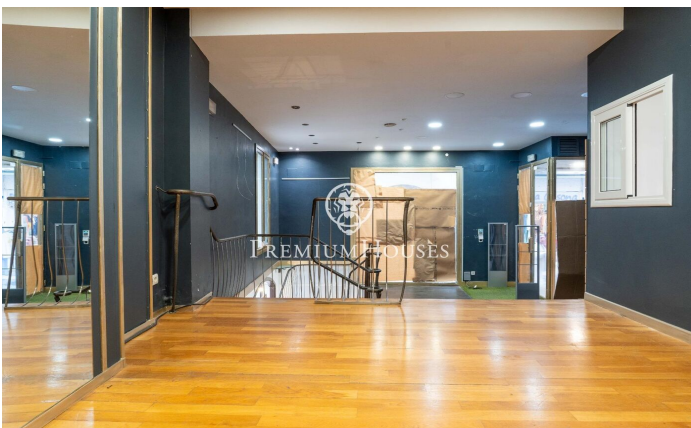

Pour plus d'informations ou pour planifier un rendez-vous

Tel: +34 93 809 72 40

sitges@premiumhouses.com

www.premiumhouses.es