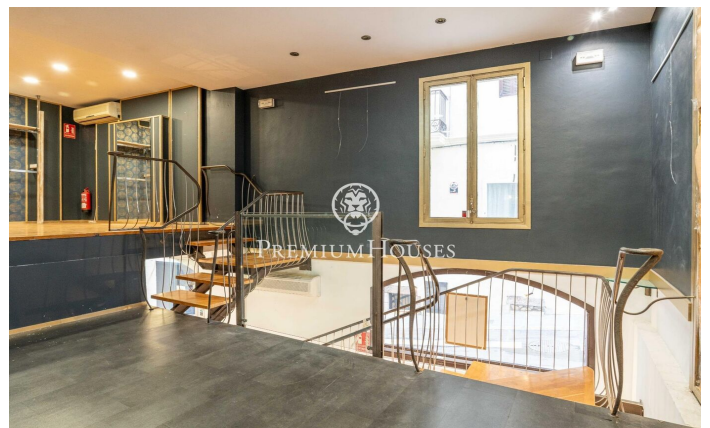

Pour plus d'informations ou pour planifier un rendez-vous

Tel: +34 93 809 72 40

sitges@premiumhouses.com

www.premiumhouses.es