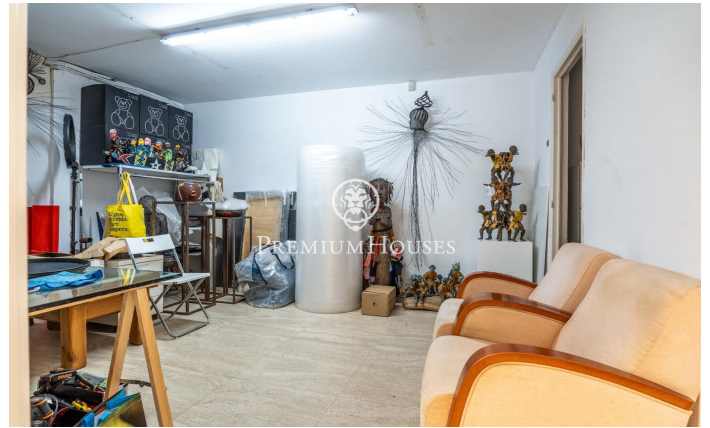

Pour plus d'informations ou pour planifier un rendez-vous

Tel: +34 93 809 72 40

sitges@premiumhouses.com

www.premiumhouses.es