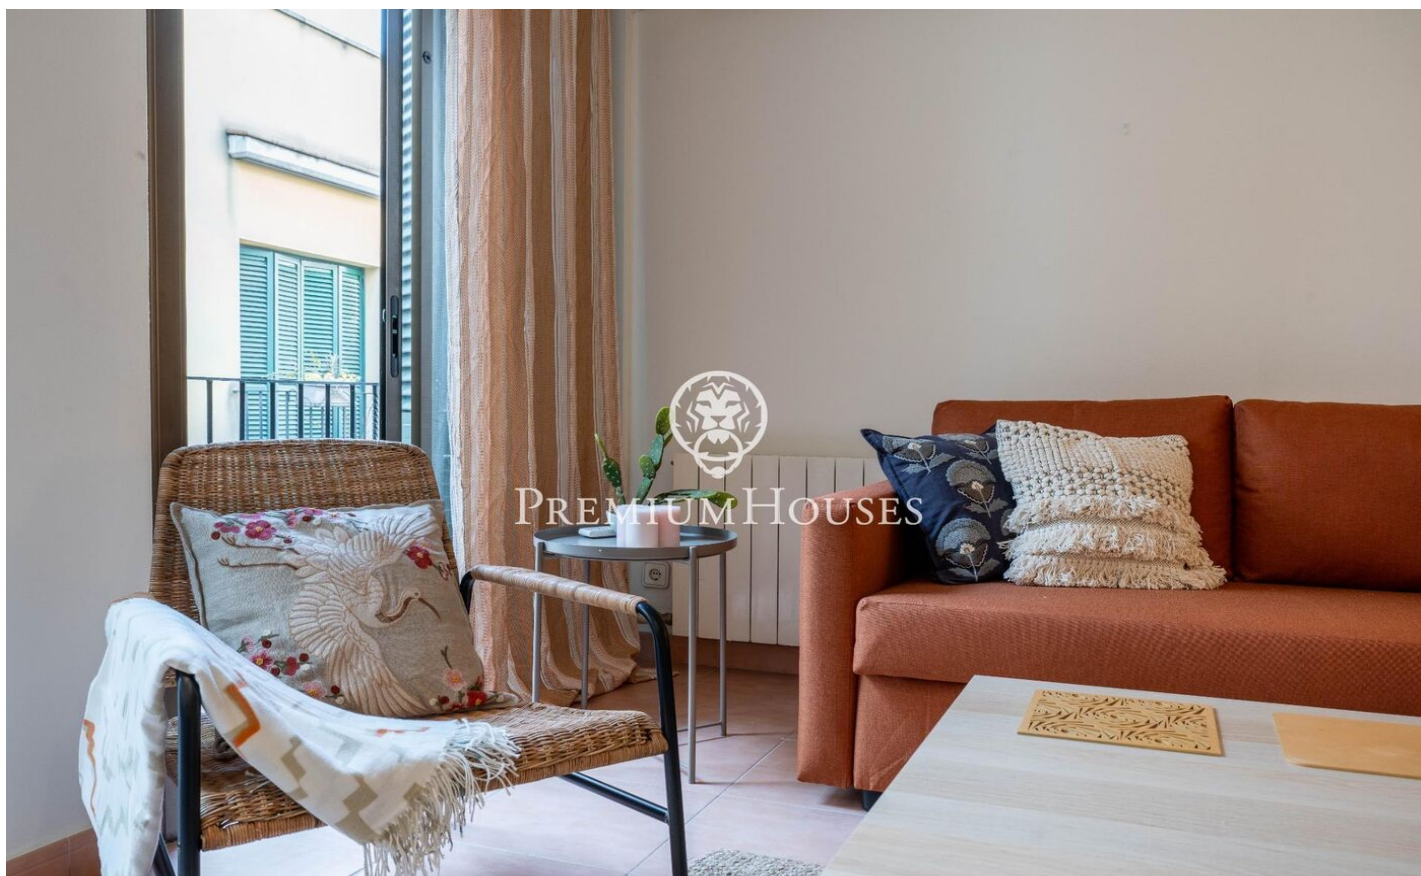

Appartement meublé à louer dans le centre de Sitges

Ref: PHS100808

Centre / Sitges

Cet appartement, en excellent état, est loué meublé. Il comprend un vaste séjour/salle à manger, 4 chambres et 2 salles de bains. Dates disponibles: 17 Septembre 2026 jusqu'au 4 Juin 2027 L'espace de vie se compose d'un séjour/salle à manger très spacieux et lumineux, donnant accès à deux balcons surplombant la rue Bonaire. De puis cette pièce, vous accédez également à une cuisine indépendante entièrement équipée et en parfait état. L'espace nuit comprend quatre chambres : une suite parentale, une chambre double et deux chambres simples. Toutes les chambres sont équipées de placards intégrés. L'une des chambres simples est actuellement aménagée en bureau. Les chambres doubles bénéficient également d'un accès à un balcon donnant sur la cour intérieure, ce qui leur confère un calme absolu. Enfin, une deuxième salle de bains dessert les autres chambres. Indice des loyers : Non applicable Dernier loyer : 1 600 € Propriétaire important : Non Ce bien est situé en plein centre de Sitges. Ce quartier est connu pour sa proximité avec tous les services essentiels et sa situation à seulement 100 mètres de la plage.

2.040 €

138 m²
4 Chambres
2 Salles de bain
CLIMATISATION
Chauffage
Ascenseur
Meublé
Téléphone
Cheminée
Sécurité
Terrasse
Balcon
Placards intégrés