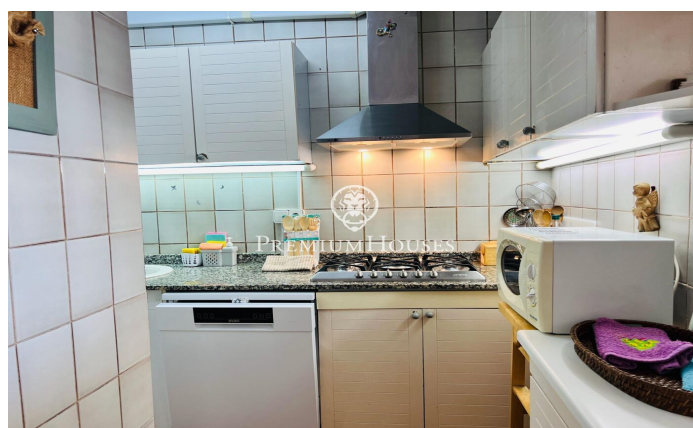

Pour plus d'informations ou pour planifier un rendez-vous

Tel: +34 93 809 72 40

sitges@premiumhouses.com

www.premiumhouses.es