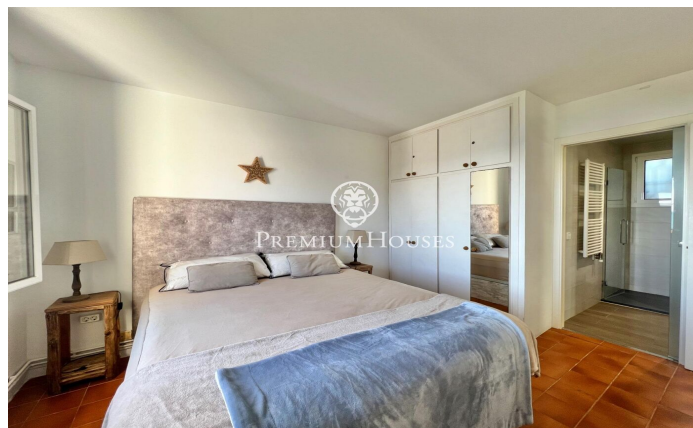

### Aiguadolç / Sitges

Appartement avec vue imprenable sur la mer à louer dans le quartier d'Aiguadolç à Sitges, disponible en location mensuelle pendant la saison d'été. Le logement est disponible jusqu'en septembre. L'appartement est en parfait état et bénéficie d'une vue sur la mer depuis la terrasse, la salle à manger et la chambre principale. Il bénéficie aussi de beaucoup de lumière grâce à son orientation sud. Il est loué meublé et parfaitement équipé. A droite de l'entrée se trouve le salon-salle à manger, la cuisine indépendante entièrement équipée, qui communique avec le salon-salle à manger par un passe-plat. Le séjour a un accès direct à la terrasse. Depuis le salon, vous accédez à la suite parentale. À droite du hall, nous trouvons deux autres chambres doubles et une autre salle de bain complète. Toutes les chambres ont des armoires intégrées. La maison dispose d'un parking pour une petite voiture inclus dans le prix et d'un accès à la piscine communautaire. Le quartier Aiguadolç de Sitges est connu pour sa tranquillité et sa proximité avec la plage et le port de Sitges. C'est un quartier qui compte de nombreux restaurants et autres services. La maison est située à quelques mètres de la plage et du port et très proche de l'autoroute C-31 en d...

**4.000 €**

72 m<sup>2</sup>  
3 Chambres  
2 Salles de bain  
Piscine  
Chauffage  
Vues à la mer  
Meublé  
Téléphone  
Terrasse

Pour plus d'informations ou pour planifier un rendez-vous

Tel: +34 93 809 72 40