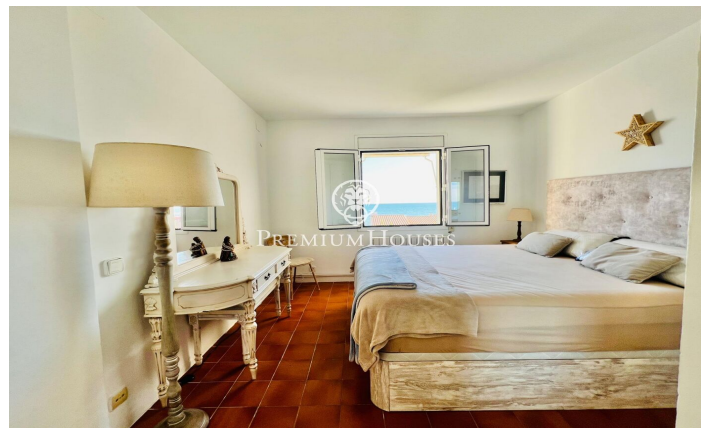

### Aiguadolç / Sitges

Appartement avec vue imprenable sur la mer à louer dans le quartier d'Aiguadolç à Sitges, disponible en location mensuelle pendant la saison d'été. Le logement est disponible jusqu'en septembre. L'appartement est en parfait état et bénéficie d'une vue sur la mer depuis la terrasse, la salle à manger et la chambre principale. Il bénéficie aussi de beaucoup de lumière grâce à son orientation sud. Il est loué meublé et parfaitement équipé. A droite de l'entrée se trouve le salon-salle à manger, la cuisine indépendante entièrement équipée, qui communique avec le salon-salle à manger par un passe-plat. Le séjour a un accès direct à la terrasse. Depuis le salon, vous accédez à la suite parentale. À droite du hall, nous trouvons deux autres chambres doubles et une autre salle de bain complète. Toutes les chambres ont des armoires intégrées. La maison dispose d'un parking pour une petite voiture inclus dans le prix et d'un accès à la piscine communautaire. Le quartier Aiguadolç de Sitges est connu pour sa tranquillité et sa proximité avec la plage et le port de Sitges. C'est un quartier qui compte de nombreux restaurants et autres services. La maison est située à quelques mètres de la plage et du port et très proche de l'autoroute C-31 en d...

**4.000 €**

72 m<sup>2</sup>  
3 Chambres  
2 Salles de bain  
Piscine  
Chauffage  
Vues à la mer  
Meublé  
Téléphone  
Terrasse

Pour plus d'informations ou pour planifier un rendez-vous

Tel: +34 93 809 72 40