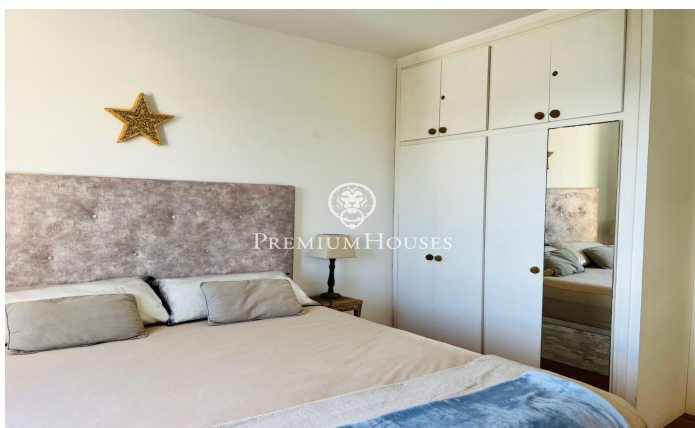

### Aiguadolç / Sitges

Appartement avec vue imprenable sur la mer à louer dans le quartier d'Aiguadolç à Sitges, disponible en location mensuelle pendant la saison d'été. Le logement est disponible jusqu'en septembre. L'appartement est en parfait état et bénéficie d'une vue sur la mer depuis la terrasse, la salle à manger et la chambre principale. Il bénéficie aussi de beaucoup de lumière grâce à son orientation sud. Il est loué meublé et parfaitement équipé. A droite de l'entrée se trouve le salon-salle à manger, la cuisine indépendante entièrement équipée, qui communique avec le salon-salle à manger par un passe-plat. Le séjour a un accès direct à la terrasse. Depuis le salon, vous accédez à la suite parentale. À droite du hall, nous trouvons deux autres chambres doubles et une autre salle de bain complète. Toutes les chambres ont des armoires intégrées. La maison dispose d'un parking pour une petite voiture inclus dans le prix et d'un accès à la piscine communautaire. Le quartier Aiguadolç de Sitges est connu pour sa tranquillité et sa proximité avec la plage et le port de Sitges. C'est un quartier qui compte de nombreux restaurants et autres services. La maison est située à quelques mètres de la plage et du port et très proche de l'autoroute C-31 en d...

**4.000 €**

72 m<sup>2</sup>  
3 Chambres  
2 Salles de bain  
Piscine  
Chauffage  
Vues à la mer  
Meublé  
Téléphone  
Terrasse

Pour plus d'informations ou pour planifier un rendez-vous

Tel: +34 93 809 72 40