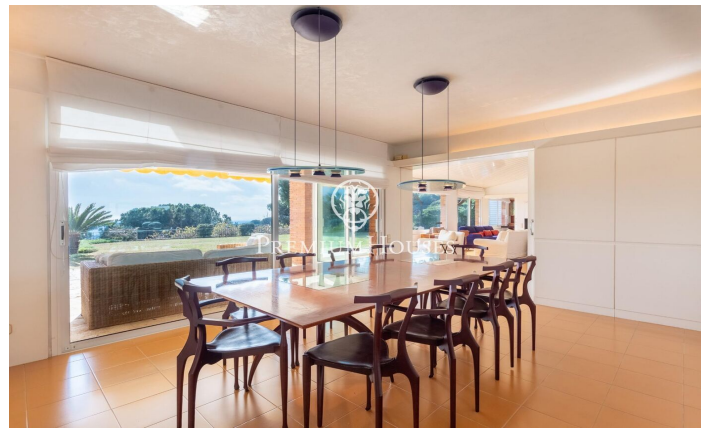

Pour plus d'informations ou pour planifier un rendez-vous

Tel: +34 93 798 88 99

info@premiumhouses.com

www.premiumhouses.es