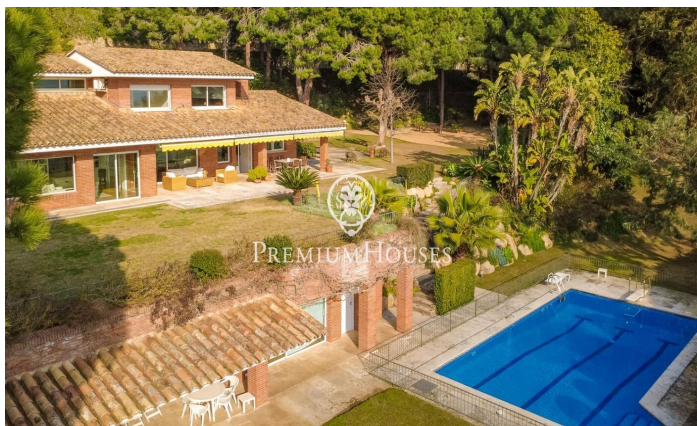

## Maison individuelle à Supermaresme avec deux terrains

Ref: PH103757

### Sant Vicenç de Montalt / Maresme/Barcelona Costa Norte

À Supermaresme, l'urbanisation la plus appréciée de la côte nord de Barcelone, se trouve cette fantastique propriété jouissant de vues privilégiées sur la mer et d'une intimité absolue. La propriété est composée de 2 parcelles de 2.000 m<sup>2</sup> et dispose d'une distribution confortable. Au rez-de-chaussée se trouvent les espaces communs très spacieux et ouverts sur le jardin et la terrasse-porche offrant de magnifiques vues, un bureau et la chambre principale avec dressing et salle de bains avec jacuzzi qui mène à un jardin privé jouissant d'une grande d'intimité. Spacieuse cuisine avec espace repas, buanderie et zone de service. À l'étage supérieur se trouvent les 3 autres chambres et une salle de bains. Près de la piscine, dans une construction séparée, se trouve un appartement d'invités entièrement équipé comprenant un salon, une cuisine, 3 chambres et une salle de bains. Il y a également des vestiaires indépendants avec douche auxquels on peut accéder depuis le jardin et la piscine sans entrer à l'intérieur des habitations. Caractéristiques à souligner : environnement résidentiel privilégié avec sécurité privée 24 heures sur 24, double parcelle, appartement d'amis indépendant, salle de billard, intimité, vues sur la mer, alarme, syst...

**2.500.000 €**

637 m<sup>2</sup>  
7 Chambres  
5 Salles de bain  
4,000 m<sup>2</sup> complot  
Piscine  
CLIMATISATION  
Chauffage  
Vues à la mer  
Cheminée  
Sécurité  
Placards intégrés

Pour plus d'informations ou pour planifier un rendez-vous