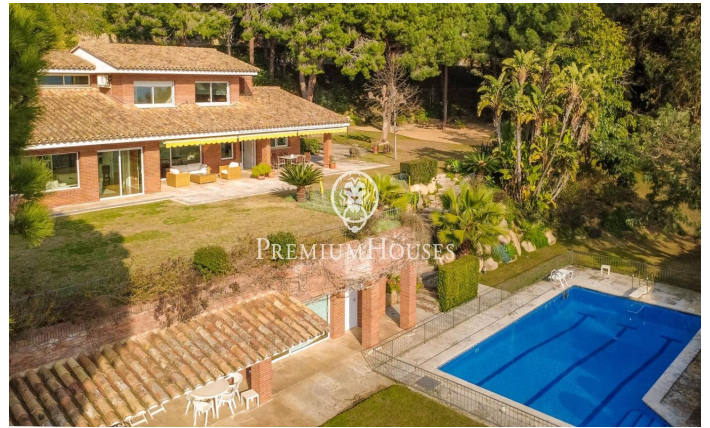

## Maison individuelle à Supermaresme avec deux terrains

Ref: PH102852

### Sant Vicenç de Montalt / Maresme/Barcelona Costa Norte

À Supermaresme, l'urbanisation la plus appréciée de la côte nord de Barcelone, se trouve cette fantastique propriété jouissant de vues privilégiées sur la mer et d'une intimité absolue. La propriété est composée de 2 parcelles de 2.000 m<sup>2</sup> et dispose d'une distribution confortable. Au rez-de-chaussée se trouvent les espaces communs très spacieux et ouverts sur le jardin et la terrasse-porche offrant de magnifiques vues, un bureau et la chambre principale avec dressing et salle de bains avec jacuzzi qui mène à un jardin privé jouissant d'une grande d'intimité. Spacieuse cuisine avec espace repas, buanderie et zone de service. À l'étage supérieur se trouvent les 3 autres chambres et une salle de bains. Près de la piscine, dans une construction séparée, se trouve un appartement d'invités entièrement équipé comprenant un salon, une cuisine, 3 chambres et une salle de bains. Il y a également des vestiaires indépendants avec douche auxquels on peut accéder depuis le jardin et la piscine sans entrer à l'intérieur des habitations. Caractéristiques à souligner : environnement résidentiel privilégié avec sécurité privée 24 heures sur 24, double parcelle, appartement d'amis indépendant, salle de billard, intimité, vues sur la mer, alarme, syst...

**2.500.000 €**

637 m<sup>2</sup>  
7 Chambres  
5 Salles de bain  
4,000 m<sup>2</sup> complot  
Piscine  
CLIMATISATION  
Chauffage  
Vues à la mer  
Cheminée  
Sécurité  
Placards intégrés

Pour plus d'informations ou pour planifier un rendez-vous