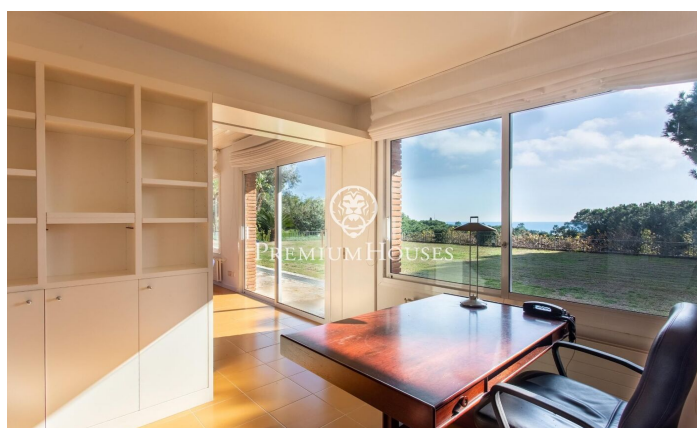

Pour plus d'informations ou pour planifier un rendez-vous

Tel: +34 93 798 88 99

info@premiumhouses.com

www.premiumhouses.es