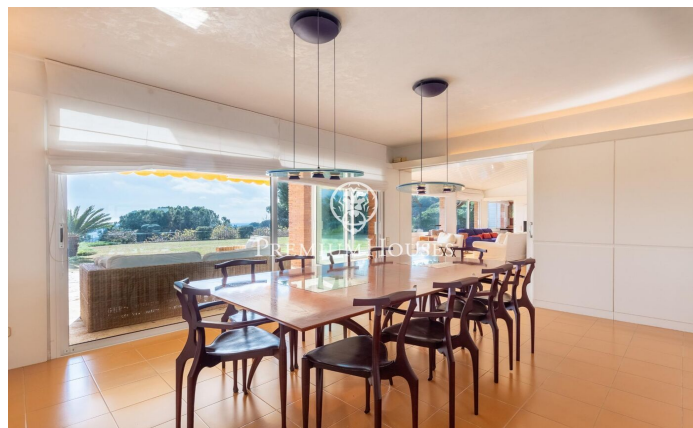

Pour plus d'informations ou pour planifier un rendez-vous

Tel: +34 93 798 88 99

info@premiumhouses.com

www.premiumhouses.es