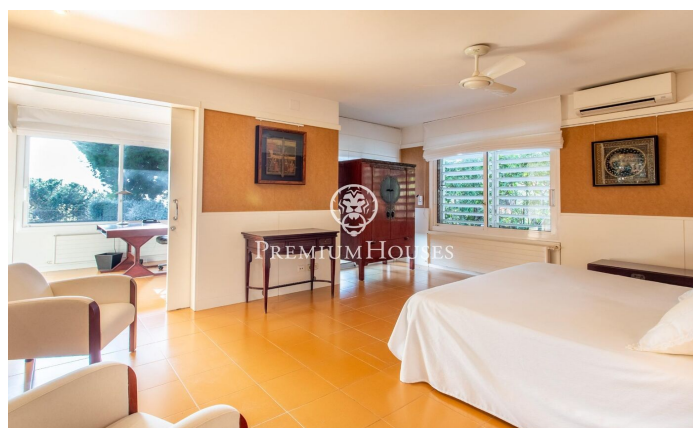

Pour plus d'informations ou pour planifier un rendez-vous

Tel: +34 93 798 88 99

info@premiumhouses.com

www.premiumhouses.es