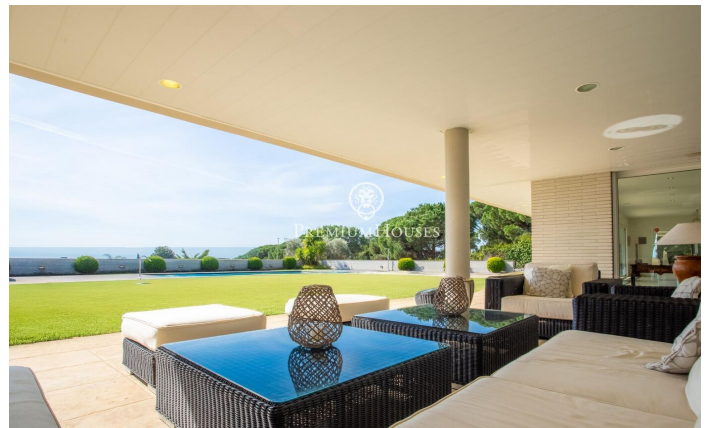

Exclusiva casa en venta en Supermaresme con espectaculares vistas al mar

Ref: PH103760

Sant Vicenç de Montalt / Maresme/Barcelona Costa Norte

En la prestigiosa urbanización Supermaresme, considerada la más codiciada de la costa norte de Barcelona, se alza esta espectacular propiedad de alto standing en un entorno residencial familiar que combina privacidad, seguridad privada y amplias zonas verdes con completas instalaciones deportivas. La vivienda, diseñada y construida por el arquitecto Pepe Goday, ofrece privacidad absoluta y unas impresionantes vistas abiertas al Mediterráneo. Su arquitectura potencia la conexión con el exterior: todos los espacios son amplios, diáfanos y bañados por abundante luz natural. El mar y el jardín se integran visualmente en el interior, convirtiéndose en un elemento decorativo más y aportando una sensación constante de bienestar y exclusividad. Distribuida en tres plantas completamente autosuficientes, la residencia ha sido concebida para ofrecer el máximo confort y funcionalidad. La planta principal alberga varios salones, despacho, una elegante cocina con salida directa al porche, zona office y lavadero independiente, además de un aseo de cortesía y una magnífica suite principal. En este mismo nivel se encuentra el garaje con capacidad para cuatro vehículos y una zona de servicio totalmente independiente, equipada con tres dormitorios, dos baños, salón-comedor y coci...

2.475.000 €

846 m²
9 Chambres
7 Salles de bain
2,882 m² complot
Piscine
CLIMATISATION
Chauffage
Vues à la mer
Arrière-cour
Ascenseur
Cheminée
Sécurité
Parking
Placards intégrés

Pour plus d'informations ou pour planifier un rendez-vous