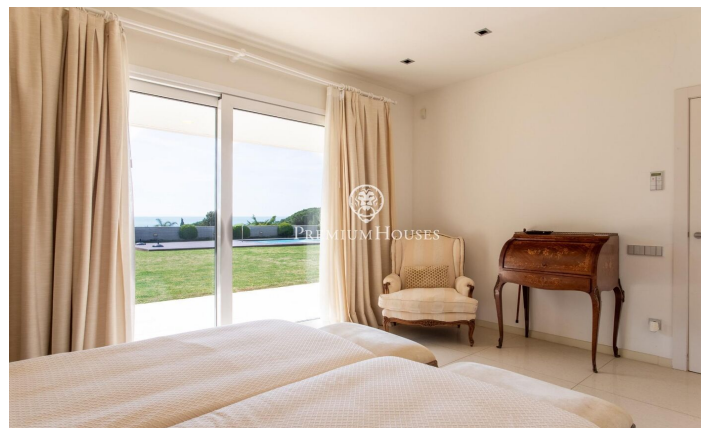

Exclusiva casa en venta en Supermaresme con espectaculares vistas al mar

Ref: PH103760

Sant Vicenç de Montalt / Maresme/Barcelona Costa Norte

En la prestigiosa urbanización Supermaresme, considerada la más codiciada de la costa norte de Barcelona, se alza esta espectacular propiedad de alto standing en un entorno residencial familiar que combina privacidad, seguridad privada y amplias zonas verdes con completas instalaciones deportivas. La vivienda, diseñada y construida por el arquitecto Pepe Goday, ofrece privacidad absoluta y unas impresionantes vistas abiertas al Mediterráneo. Su arquitectura potencia la conexión con el exterior: todos los espacios son amplios, diáfanos y bañados por abundante luz natural. El mar y el jardín se integran visualmente en el interior, convirtiéndose en un elemento decorativo más y aportando una sensación constante de bienestar y exclusividad. Distribuida en tres plantas completamente autosuficientes, la residencia ha sido concebida para ofrecer el máximo confort y funcionalidad. La planta principal alberga varios salones, despacho, una elegante cocina con salida directa al porche, zona office y lavadero independiente, además de un aseo de cortesía y una magnífica suite principal. En este mismo nivel se encuentra el garaje con capacidad para cuatro vehículos y una zona de servicio totalmente independiente, equipada con tres dormitorios, dos baños, salón-comedor y coci...

2.475.000 €

846 m²
9 Chambres
7 Salles de bain
2,882 m² complot
Piscine
CLIMATISATION
Chauffage
Vues à la mer
Arrière-cour
Ascenseur
Cheminée
Sécurité
Parking
Placards intégrés

Pour plus d'informations ou pour planifier un rendez-vous