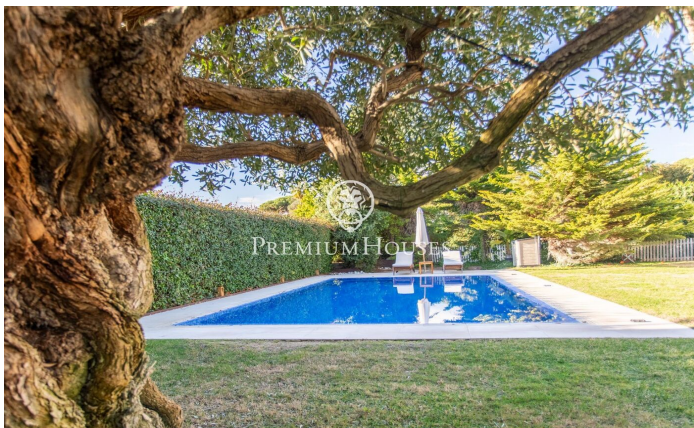

Casa en venta en una sola planta en Sant Vicenç de Montalt - Supermaresme Golf

Ref: PH103716

Sant Vicenç de Montalt / Maresme/Barcelona Costa Norte

Sant Vicenç de Montalt es una de las localidades más exclusivas del litoral norte de Barcelona, conocida por albergar algunas de las urbanizaciones más prestigiosas de la zona. Destaca también por su excelente comunicación con Barcelona y la Costa Brava, tanto por autopista como por tren, y por su proximidad a la playa, situada a tan solo 2 km. En este entorno privilegiado se ubica esta magnífica vivienda de una sola planta, construida con materiales de primera calidad y diseñada cuidando hasta el más mínimo detalle. La casa ofrece un amplio y luminoso salón-comedor con chimenea y acceso directo al jardín y a la piscina, una espaciosa cocina, cuatro dormitorios —uno de ellos en suite— todos con armarios empotrados, y tres baños completos. En la planta sótano se encuentra un garaje con capacidad para cuatro vehículos, además de un aseo de cortesía, con la posibilidad de crear una sala polivalente sin mermar la capacidad de 3 o 4 coches. El jardín rodea completamente la vivienda, proporcionando una sensación de amplitud y garantizando una privacidad absoluta. Entre sus excelentes calidades destacan el suelo de madera de jatoba, ventanas de aluminio con doble acristalamiento, sistemas oscilobatientes y correderas con pasadores de seguridad, persianas Gradh...

1.225.000 €

481 m²
4 Chambres
3 Salles de bain
1,089 m² complot
Piscine
Chauffage
Débarras
Téléphone
Cheminée
Sécurité
Parking
Terrasse
Placards intégrés

Pour plus d'informations ou pour planifier un rendez-vous