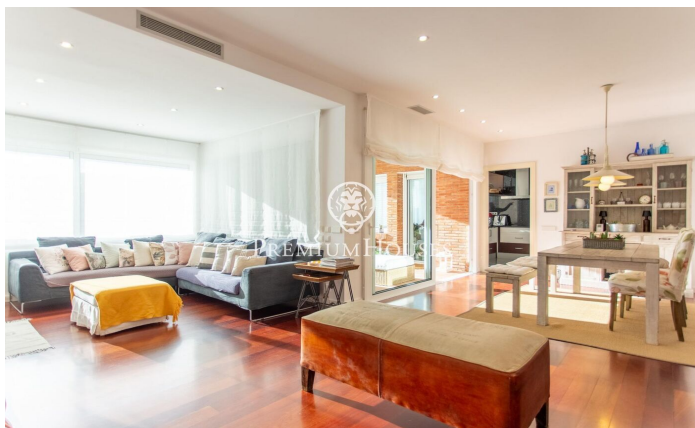

Pour plus d'informations ou pour planifier un rendez-vous

Tel: +34 93 798 88 99

info@premiumhouses.com

www.premiumhouses.es