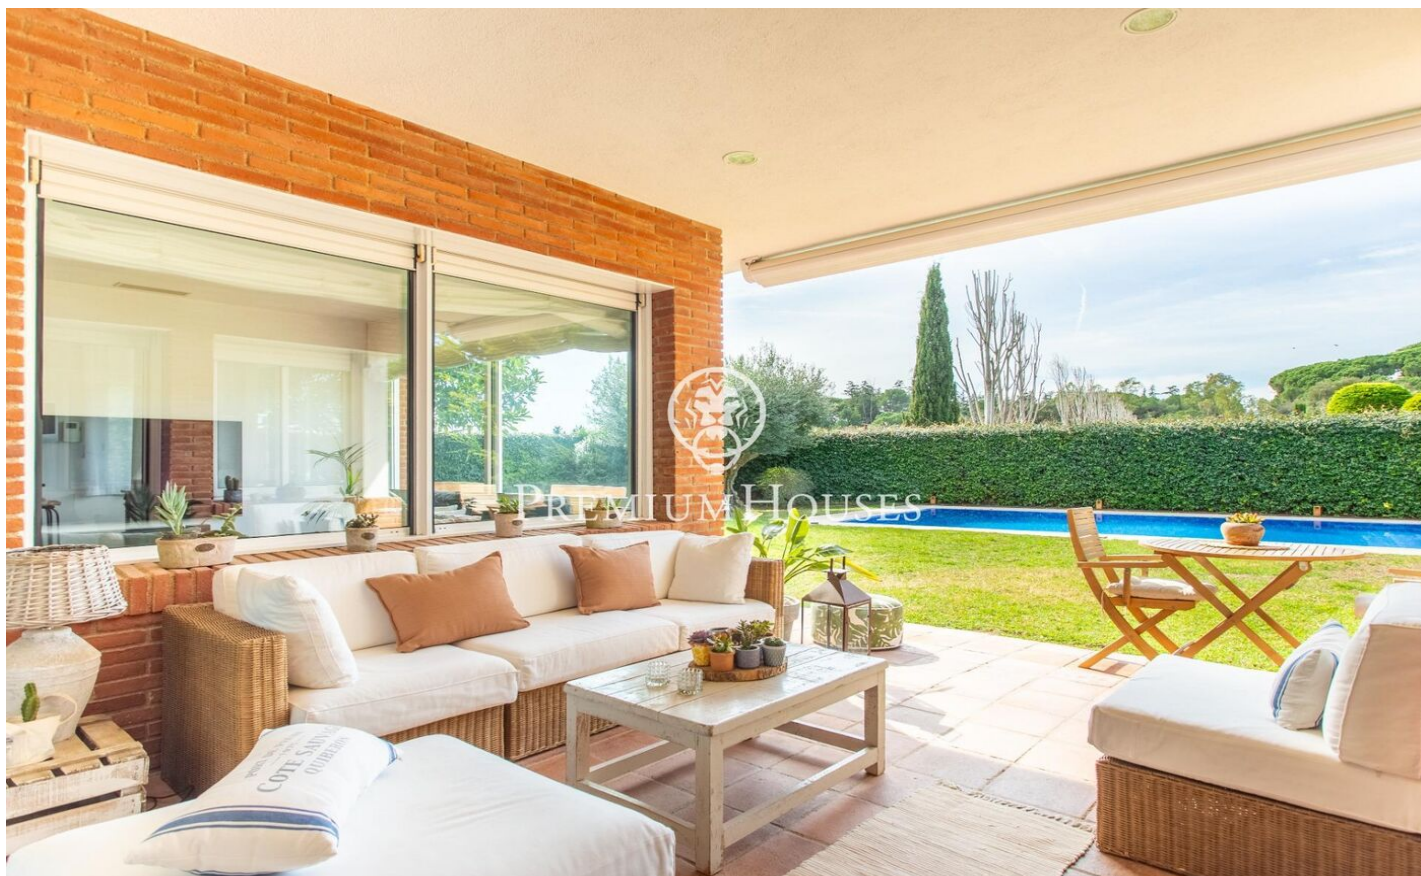

Casa en venta en una sola planta en Sant Vicenç de Montalt - Supermaresme Golf

Ref: PH103716

Sant Vicenç de Montalt / Maresme/Barcelona Costa Norte

Sant Vicenç de Montalt es una de las localidades más exclusivas del litoral norte de Barcelona, conocida por albergar algunas de las urbanizaciones más prestigiosas de la zona. Destaca también por su excelente comunicación con Barcelona y la Costa Brava, tanto por autopista como por tren, y por su proximidad a la playa, situada a tan solo 2 km. En este entorno privilegiado se ubica esta magnífica vivienda de una sola planta, construida con materiales de primera calidad y diseñada cuidando hasta el más mínimo detalle. La casa ofrece un amplio y luminoso salón-comedor con chimenea y acceso directo al jardín y a la piscina, una espaciosa cocina, cuatro dormitorios —uno de ellos en suite— todos con armarios empotrados, y tres baños completos. En la planta sótano se encuentra un garaje con capacidad para cuatro vehículos, además de un aseo de cortesía, con la posibilidad de crear una sala polivalente sin mermar la capacidad de 3 o 4 coches. El jardín rodea completamente la vivienda, proporcionando una sensación de amplitud y garantizando una privacidad absoluta. Entre sus excelentes calidades destacan el suelo de madera de jatoba, ventanas de aluminio con doble acristalamiento, sistemas oscilobatientes y correderas con pasadores de seguridad, persianas Gradh...