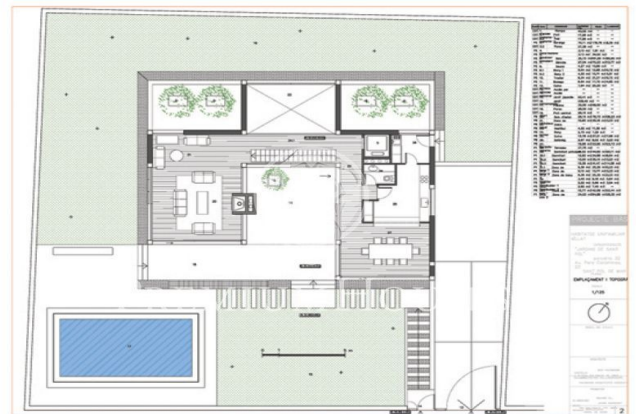

Barcelona Coast, the best place to live
Over 2,500 hours of sun per year

Pour plus d'informations ou pour planifier un rendez-vous

Tel: +34 93 798 88 99

info@premiumhouses.com

www.premiumhouses.es