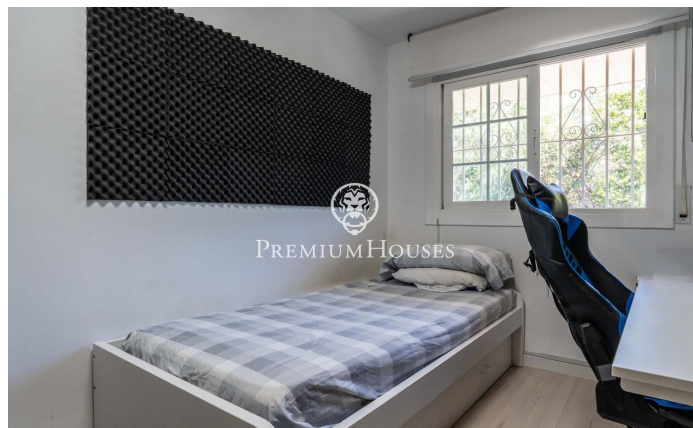

Pour plus d'informations ou pour planifier un rendez-vous

Tel: +34 93 809 72 40

sitges@premiumhouses.com

www.premiumhouses.es