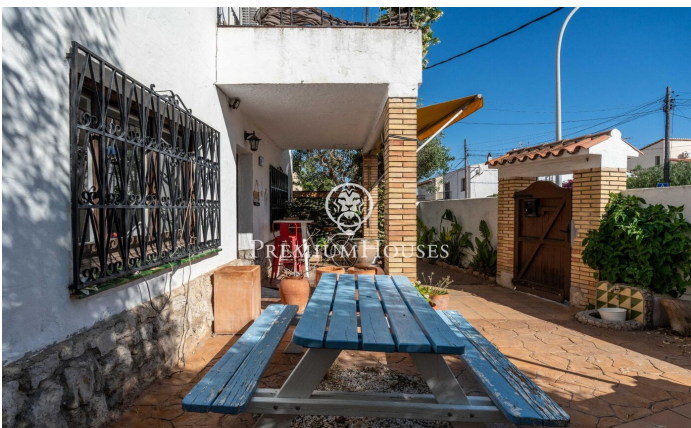

Pour plus d'informations ou pour planifier un rendez-vous

Tel: +34 93 809 72 40

sitges@premiumhouses.com

www.premiumhouses.es