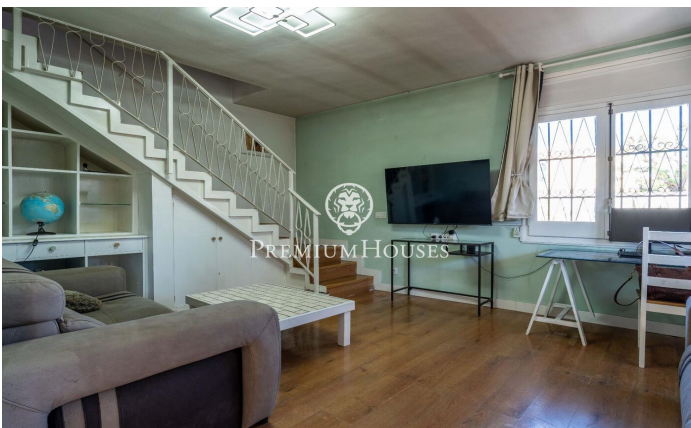

Maison individuelle au centre de Sant Pere de Ribes

Ref: PHS101356

Sant Pere de Ribes / Barcelona Costa Sur

Au cœur de Sant Pere de Ribes, se trouve cette maison individuelle d'angle. Orientée plein sud, elle bénéficie d'une vue dégagée. Elle comprend également un garage pouvant accueillir une voiture, des vélos et une moto. La maison est répartie sur deux niveaux. Au rez-de-chaussée, l'espace de vie se compose d'un séjour/salle à manger donnant sur une terrasse qui entoure la maison. Attenante, une cuisine séparée avec buanderie. Enfin, des toilettes pour invités complètent ce niveau. À l'étage, l'espace nuit se compose de deux chambres doubles, dont une avec dressing et un accès à une terrasse offrant une vue dégagée. Une chambre simple et une salle de bain complètent cet espace. La propriété est située en plein centre de Sant Pere de Ribes, à proximité de tous les commerces et services essentiels et avec un accès rapide et facile à l'autoroute C-32 en direction de Barcelone et de son aéroport.

560.000 €

141 m²
3 Chambres
1 Salle de bain
239 m² complot
Chauffage
Arrière-cour
Débarras
Cheminée
Parking
Terrasse

Pour plus d'informations ou pour planifier un rendez-vous

Tel: +34 93 809 72 40

sitges@premiumhouses.com