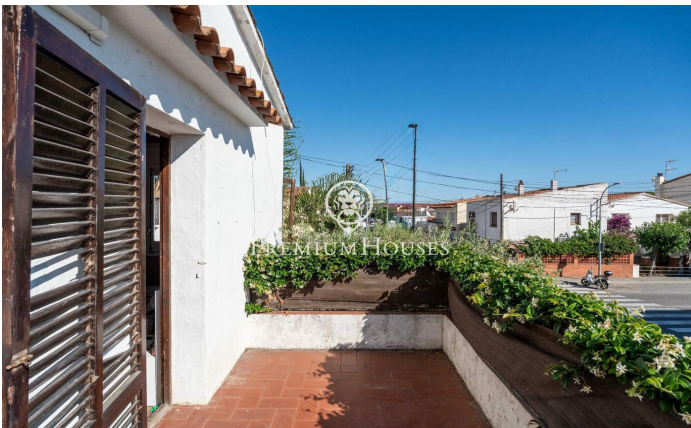

Pour plus d'informations ou pour planifier un rendez-vous

Tel: +34 93 809 72 40

sitges@premiumhouses.com

www.premiumhouses.es