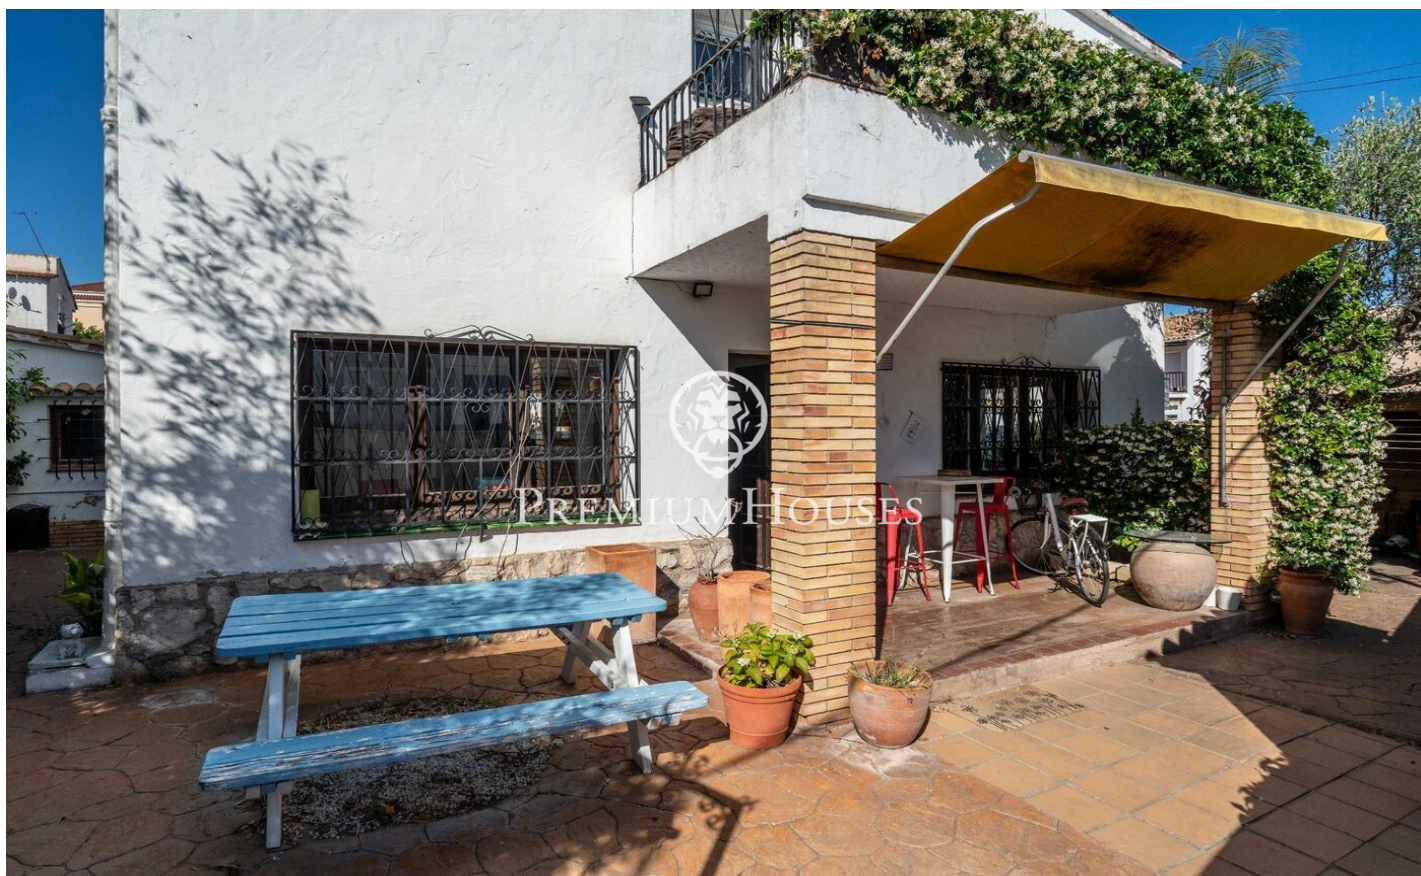

Maison individuelle au centre de Sant Pere de Ribes

Ref: PHS101356

Sant Pere de Ribes / Barcelona Costa Sur

Au cœur de Sant Pere de Ribes, se trouve cette maison individuelle d'angle. Orientée plein sud, elle bénéficie d'une vue dégagée. Elle comprend également un garage pouvant accueillir une voiture, des vélos et une moto. La maison est répartie sur deux niveaux. Au rez-de-chaussée, l'espace de vie se compose d'un séjour/salle à manger donnant sur une terrasse qui entoure la maison. Attenante, une cuisine séparée avec buanderie. Enfin, des toilettes pour invités complètent ce niveau. À l'étage, l'espace nuit se compose de deux chambres doubles, dont une avec dressing et un accès à une terrasse offrant une vue dégagée. Une chambre simple et une salle de bain complètent cet espace. La propriété est située en plein centre de Sant Pere de Ribes, à proximité de tous les commerces et services essentiels et avec un accès rapide et facile à l'autoroute C-32 en direction de Barcelone et de son aéroport.