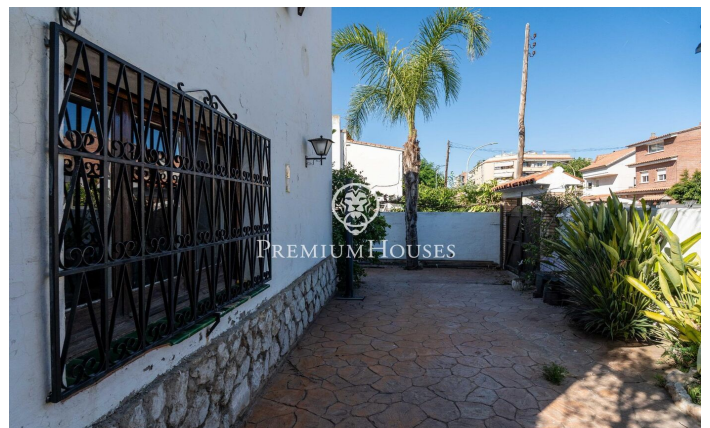

Pour plus d'informations ou pour planifier un rendez-vous

Tel: +34 93 809 72 40

sitges@premiumhouses.com

www.premiumhouses.es