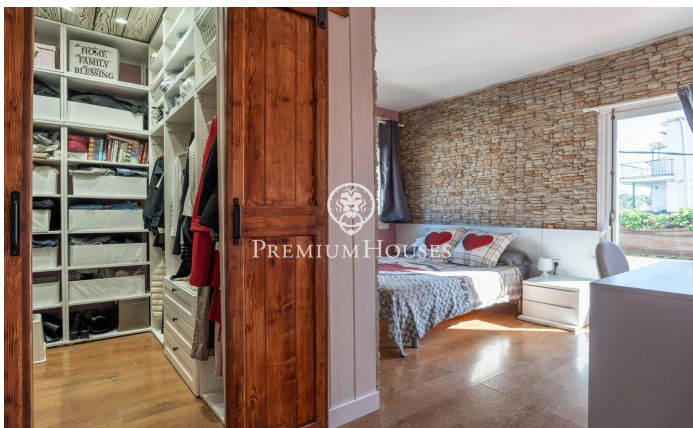

Maison individuelle au centre de Sant Pere de Ribes

Ref: PHS101356

Sant Pere de Ribes / Barcelona Costa Sur

Au cœur de Sant Pere de Ribes, se trouve cette maison individuelle d'angle. Orientée plein sud, elle bénéficie d'une vue dégagée. Elle comprend également un garage pouvant accueillir une voiture, des vélos et une moto. La maison est répartie sur deux niveaux. Au rez-de-chaussée, l'espace de vie se compose d'un séjour/salle à manger donnant sur une terrasse qui entoure la maison. Attenante, une cuisine séparée avec buanderie. Enfin, des toilettes pour invités complètent ce niveau. À l'étage, l'espace nuit se compose de deux chambres doubles, dont une avec dressing et un accès à une terrasse offrant une vue dégagée. Une chambre simple et une salle de bain complètent cet espace. La propriété est située en plein centre de Sant Pere de Ribes, à proximité de tous les commerces et services essentiels et avec un accès rapide et facile à l'autoroute C-32 en direction de Barcelone et de son aéroport.

560.000 €

141 m²
3 Chambres
1 Salle de bain
239 m² complot
Chauffage
Arrière-cour
Débarras
Cheminée
Parking
Terrasse

Pour plus d'informations ou pour planifier un rendez-vous

Tel: +34 93 809 72 40

sitges@premiumhouses.com