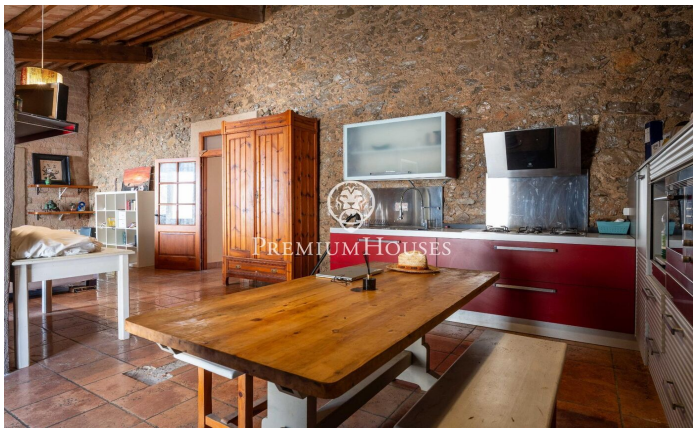

Ferme à Sant Pere de Ribes

Ref: PHS101354

Sant Pere de Ribes / Barcelona Costa Sur

Mas d'en Giralt est une ferme de 1919 située à Sant Pere de Ribes, à seulement 10 minutes de Sitges, dans un cadre naturel privé et paisible, entourée de près de 10 hectares de bois et de terres agricoles. La propriété est en excellent état et est accessible par un chemin serpentant à travers la forêt méditerranéenne, offrant un sentiment d'isolement et de tranquillité rarement rencontré si près de la mer. Cette propriété unique est idéale pour ceux qui recherchent l'intimité, l'espace et un lien avec la nature, avec le potentiel de développer un projet de tourisme rural, équestre, agricole ou familial à proximité de la mer, de Sitges et de Barcelone. Le domaine est quasiment autosuffisant grâce à son puits privé, ses panneaux solaires, son générateur et ses systèmes de chauffage et d'eau chaude au fioul. La maison principale allie le charme authentique de la ferme à des espaces de vie spacieux et fonctionnels. L'entrée s'ouvre sur un grand salon avec cheminée, communiquant avec un espace polyvalent, actuellement utilisé comme pièce à vivre. La cuisine de style industriel donne directement sur la terrasse et l'espace barbecue, offrant une vue imprenable sur la vallée et le paysage naturel environnant. Une buanderie et des toilettes invités...

1.370.000 €

516 m²
6 Chambres
5 Salles de bain
94,818 m² complot
Chauffage

Pour plus d'informations ou pour planifier un rendez-vous

Tel: +34 93 809 72 40

sitges@premiumhouses.com

www.premiumhouses.es