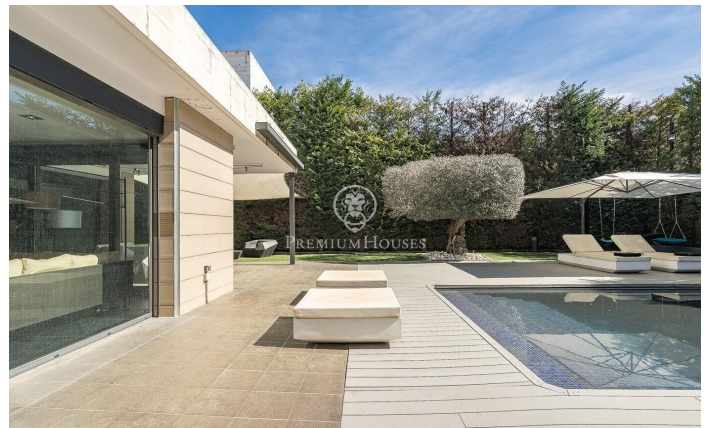

Espectacular chalet contemporáneo de 600 m² en Valldoreix

Ref: P-017910

Sant Cugat del Vallés / Barcelona

Esta impresionante residencia de estilo contemporáneo se alza en uno de los sectores más tranquilos y verdes de Valldoreix, ofreciendo una experiencia de vida marcada por el diseño y la privacidad. Con más de 600 m² de superficie, la propiedad se despliega en cuatro niveles unidos por un práctico ascensor, integrándose armónicamente con una parcela ajardinada que invita al relax. En la planta noble, el espectacular salón-comedor a doble altura cautiva por su luminosidad gracias a los grandes acristalamientos que conectan directamente con el porche y el área de la piscina. Una chimenea de líneas minimalistas preside la estancia, aportando calidez a un espacio diáfano que convive con una cocina moderna de altas prestaciones, equipada con isla central y zona de comedor diario. El mismo nivel se completa con un estudio ideal para el teletrabajo y un baño de cortesía. La zona de noche se organiza en las plantas superiores para garantizar el máximo descanso. En el primer nivel encontramos tres dormitorios dobles tipo suite, todos con baños completos de gran calidad y armarios integrados. Por su parte, la planta superior se reserva íntegramente para la suite principal: un auténtico refugio de lujo que incorpora vestidor, sala de estar, un baño con bañera de diseñ...

2.540.000 €

626 m²
7 Chambres
6 Salles de bain
1,329 m² complot
Piscine
Chauffage
Débarras
Ascenseur
Téléphone
Sécurité
Gym
Parking
Terrasse
Balcon
Placards intégrés

Pour plus d'informations ou pour planifier un rendez-vous