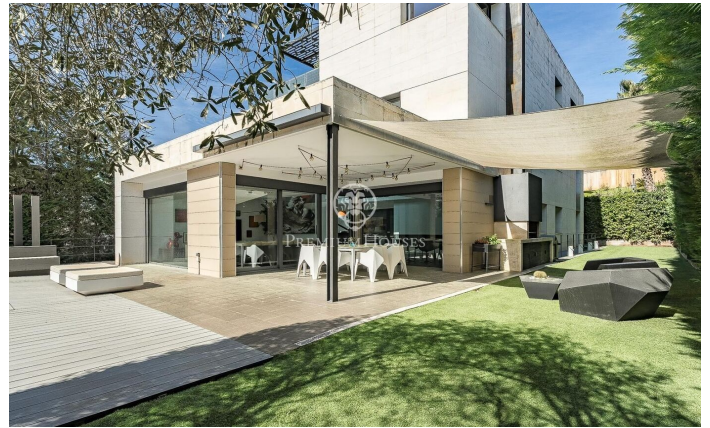

Espectacular chalet contemporáneo de 600 m² en Valldoreix

Ref: P-017910

Sant Cugat del Vallés / Barcelona

Esta impresionante residencia de estilo contemporáneo se alza en uno de los sectores más tranquilos y verdes de Valldoreix, ofreciendo una experiencia de vida marcada por el diseño y la privacidad. Con más de 600 m² de superficie, la propiedad se despliega en cuatro niveles unidos por un práctico ascensor, integrándose armónicamente con una parcela ajardinada que invita al relax. En la planta noble, el espectacular salón-comedor a doble altura cautiva por su luminosidad gracias a los grandes acristalamientos que conectan directamente con el porche y el área de la piscina. Una chimenea de líneas minimalistas preside la estancia, aportando calidez a un espacio diáfano que convive con una cocina moderna de altas prestaciones, equipada con isla central y zona de comedor diario. El mismo nivel se completa con un estudio ideal para el teletrabajo y un baño de cortesía. La zona de noche se organiza en las plantas superiores para garantizar el máximo descanso. En el primer nivel encontramos tres dormitorios dobles tipo suite, todos con baños completos de gran calidad y armarios integrados. Por su parte, la planta superior se reserva íntegramente para la suite principal: un auténtico refugio de lujo que incorpora vestidor, sala de estar, un baño con bañera de diseñ...

2.540.000 €

626 m²
7 Chambres
6 Salles de bain
1,329 m² complot
Piscine
Chauffage
Débarras
Ascenseur
Téléphone
Sécurité
Gym
Parking
Terrasse
Balcon
Placards intégrés

Pour plus d'informations ou pour planifier un rendez-vous