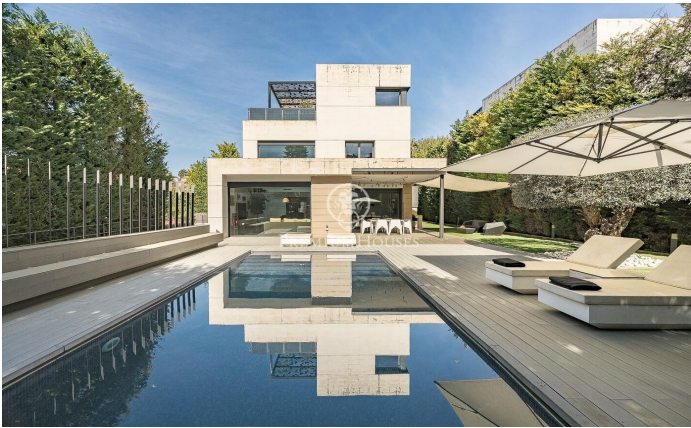

Espectacular chalet contemporáneo de 600 m² en Valldoreix

Ref: P-017910

Sant Cugat del Vallés / Barcelona

Esta impresionante residencia de estilo contemporáneo se alza en uno de los sectores más tranquilos y verdes de Valldoreix, ofreciendo una experiencia de vida marcada por el diseño y la privacidad. Con más de 600 m² de superficie, la propiedad se despliega en cuatro niveles unidos por un práctico ascensor, integrándose armónicamente con una parcela ajardinada que invita al relax. En la planta noble, el espectacular salón-comedor a doble altura cautiva por su luminosidad gracias a los grandes acristalamientos que conectan directamente con el porche y el área de la piscina. Una chimenea de líneas minimalistas preside la estancia, aportando calidez a un espacio diáfano que convive con una cocina moderna de altas prestaciones, equipada con isla central y zona de comedor diario. El mismo nivel se completa con un estudio ideal para el teletrabajo y un baño de cortesía. La zona de noche se organiza en las plantas superiores para garantizar el máximo descanso. En el primer nivel encontramos tres dormitorios dobles tipo suite, todos con baños completos de gran calidad y armarios integrados. Por su parte, la planta superior se reserva íntegramente para la suite principal: un auténtico refugio de lujo que incorpora vestidor, sala de estar, un baño con bañera de diseñ...

2.650.000 €

626 m²
7 Chambres
6 Salles de bain
1,329 m² complot
Piscine
Chauffage
Débarras
Ascenseur
Téléphone
Sécurité
Gym
Parking
Terrasse
Balcon
Placards intégrés

Pour plus d'informations ou pour planifier un rendez-vous