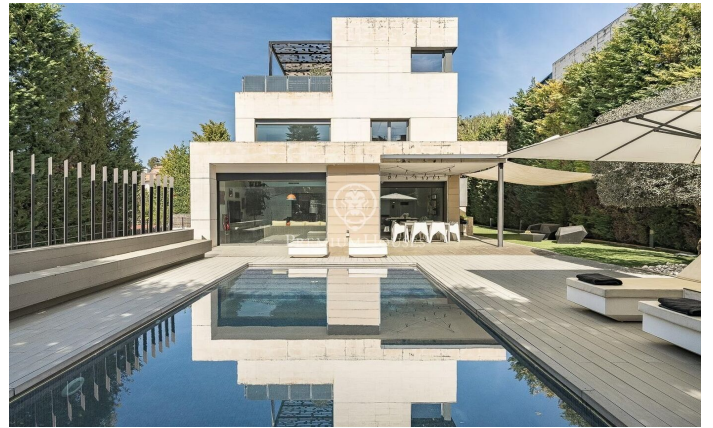

Espectacular chalet contemporáneo de 600 m² en Valldoreix

Ref: P-017910

Sant Cugat del Vallés / Barcelona

Esta impresionante residencia de estilo contemporáneo se alza en uno de los sectores más tranquilos y verdes de Valldoreix, ofreciendo una experiencia de vida marcada por el diseño y la privacidad. Con más de 600 m² de superficie, la propiedad se despliega en cuatro niveles unidos por un práctico ascensor, integrándose armónicamente con una parcela ajardinada que invita al relax. En la planta noble, el espectacular salón-comedor a doble altura cautiva por su luminosidad gracias a los grandes acristalamientos que conectan directamente con el porche y el área de la piscina. Una chimenea de líneas minimalistas preside la estancia, aportando calidez a un espacio diáfano que convive con una cocina moderna de altas prestaciones, equipada con isla central y zona de comedor diario. El mismo nivel se completa con un estudio ideal para el teletrabajo y un baño de cortesía. La zona de noche se organiza en las plantas superiores para garantizar el máximo descanso. En el primer nivel encontramos tres dormitorios dobles tipo suite, todos con baños completos de gran calidad y armarios integrados. Por su parte, la planta superior se reserva íntegramente para la suite principal: un auténtico refugio de lujo que incorpora vestidor, sala de estar, un baño con bañera de diseñ...

2.540.000 €

626 m²
7 Chambres
6 Salles de bain
1,329 m² complot
Piscine
Chauffage
Débarras
Ascenseur
Téléphone
Sécurité
Gym
Parking
Terrasse
Balcon
Placards intégrés

Pour plus d'informations ou pour planifier un rendez-vous