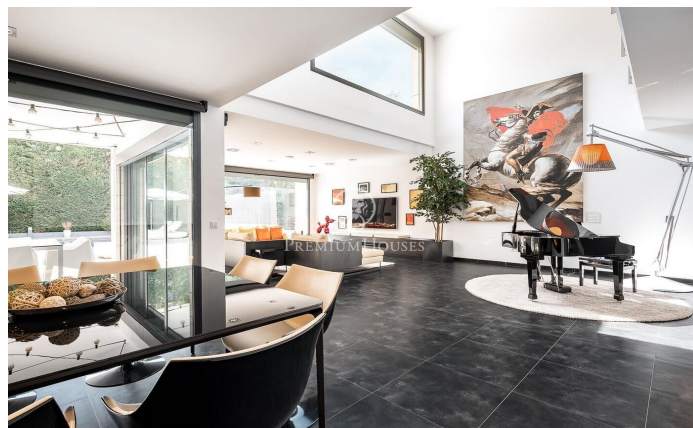

Pour plus d'informations ou pour planifier un rendez-vous

Tel: +34 93 200 30 79

info@premiumhouses.com

www.premiumhouses.es