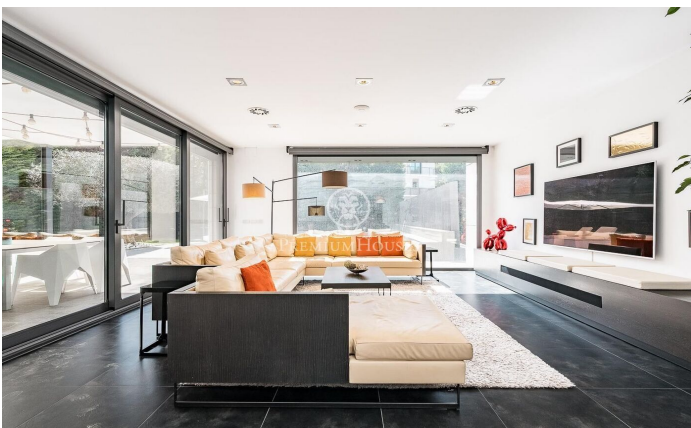

Espectacular chalet contemporáneo de 600 m² en Valldoreix

Ref: P-017910

Sant Cugat del Vallés / Barcelona

Esta impresionante residencia de estilo contemporáneo se alza en uno de los sectores más tranquilos y verdes de Valldoreix, ofreciendo una experiencia de vida marcada por el diseño y la privacidad. Con más de 600 m² de superficie, la propiedad se despliega en cuatro niveles unidos por un práctico ascensor, integrándose armónicamente con una parcela ajardinada que invita al relax. En la planta noble, el espectacular salón-comedor a doble altura cautiva por su luminosidad gracias a los grandes acristalamientos que conectan directamente con el porche y el área de la piscina. Una chimenea de líneas minimalistas preside la estancia, aportando calidez a un espacio diáfano que convive con una cocina moderna de altas prestaciones, equipada con isla central y zona de comedor diario. El mismo nivel se completa con un estudio ideal para el teletrabajo y un baño de cortesía. La zona de noche se organiza en las plantas superiores para garantizar el máximo descanso. En el primer nivel encontramos tres dormitorios dobles tipo suite, todos con baños completos de gran calidad y armarios integrados. Por su parte, la planta superior se reserva íntegramente para la suite principal: un auténtico refugio de lujo que incorpora vestidor, sala de estar, un baño con bañera de diseñ...

2.540.000 €

626 m²
7 Chambres
6 Salles de bain
1,329 m² complot
Piscine
Chauffage
Débarras
Ascenseur
Téléphone
Sécurité
Gym
Parking
Terrasse
Balcon
Placards intégrés

Pour plus d'informations ou pour planifier un rendez-vous