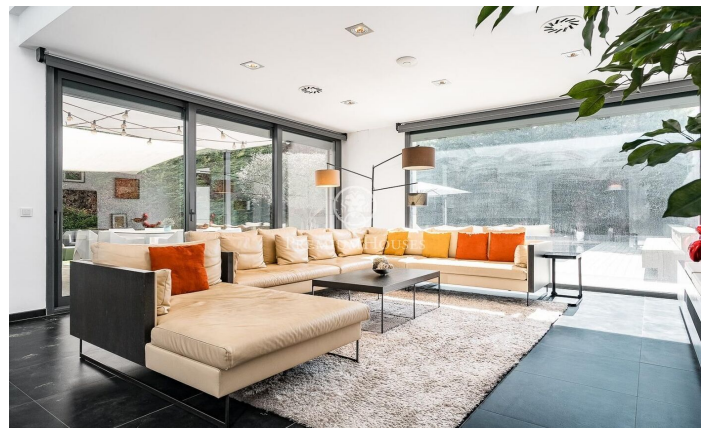

Espectacular chalet contemporáneo de 600 m² en Valldoreix

Ref: P-017910

Sant Cugat del Vallés / Barcelona

Esta impresionante residencia de estilo contemporáneo se alza en uno de los sectores más tranquilos y verdes de Valldoreix, ofreciendo una experiencia de vida marcada por el diseño y la privacidad. Con más de 600 m² de superficie, la propiedad se despliega en cuatro niveles unidos por un práctico ascensor, integrándose armónicamente con una parcela ajardinada que invita al relax. En la planta noble, el espectacular salón-comedor a doble altura cautiva por su luminosidad gracias a los grandes acristalamientos que conectan directamente con el porche y el área de la piscina. Una chimenea de líneas minimalistas preside la estancia, aportando calidez a un espacio diáfano que convive con una cocina moderna de altas prestaciones, equipada con isla central y zona de comedor diario. El mismo nivel se completa con un estudio ideal para el teletrabajo y un baño de cortesía. La zona de noche se organiza en las plantas superiores para garantizar el máximo descanso. En el primer nivel encontramos tres dormitorios dobles tipo suite, todos con baños completos de gran calidad y armarios integrados. Por su parte, la planta superior se reserva íntegramente para la suite principal: un auténtico refugio de lujo que incorpora vestidor, sala de estar, un baño con bañera de diseñ...

2.650.000 €

626 m²
7 Chambres
6 Salles de bain
1,329 m² complot
Piscine
Chauffage
Débarras
Ascenseur
Téléphone
Sécurité
Gym
Parking
Terrasse
Balcon
Placards intégrés

Pour plus d'informations ou pour planifier un rendez-vous