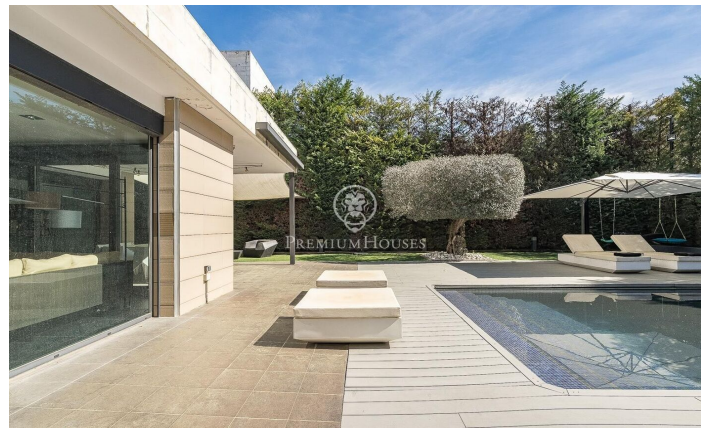

Espectacular chalet contemporáneo de 600 m² en Valldoreix

Ref: P-017910

Sant Cugat del Vallés / Barcelona

Esta impresionante residencia de estilo contemporáneo se alza en uno de los sectores más tranquilos y verdes de Valldoreix, ofreciendo una experiencia de vida marcada por el diseño y la privacidad. Con más de 600 m² de superficie, la propiedad se despliega en cuatro niveles unidos por un práctico ascensor, integrándose armónicamente con una parcela ajardinada que invita al relax. En la planta noble, el espectacular salón-comedor a doble altura cautiva por su luminosidad gracias a los grandes acristalamientos que conectan directamente con el porche y el área de la piscina. Una chimenea de líneas minimalistas preside la estancia, aportando calidez a un espacio diáfano que convive con una cocina moderna de altas prestaciones, equipada con isla central y zona de comedor diario. El mismo nivel se completa con un estudio ideal para el teletrabajo y un baño de cortesía. La zona de noche se organiza en las plantas superiores para garantizar el máximo descanso. En el primer nivel encontramos tres dormitorios dobles tipo suite, todos con baños completos de gran calidad y armarios integrados. Por su parte, la planta superior se reserva íntegramente para la suite principal: un auténtico refugio de lujo que incorpora vestidor, sala de estar, un baño con bañera de diseñ...

2.650.000 €

626 m²
7 Chambres
6 Salles de bain
1,329 m² complot
Piscine
Chauffage
Débarras
Ascenseur
Téléphone
Sécurité
Gym
Parking
Terrasse
Balcon
Placards intégrés

Pour plus d'informations ou pour planifier un rendez-vous