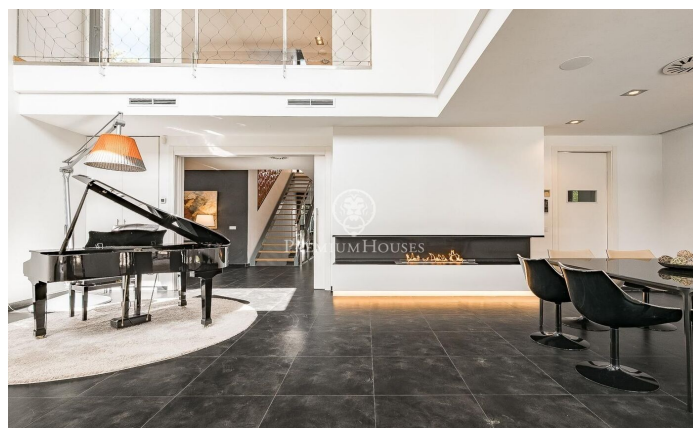

Pour plus d'informations ou pour planifier un rendez-vous

Tel: +34 93 200 30 79

info@premiumhouses.com

www.premiumhouses.es