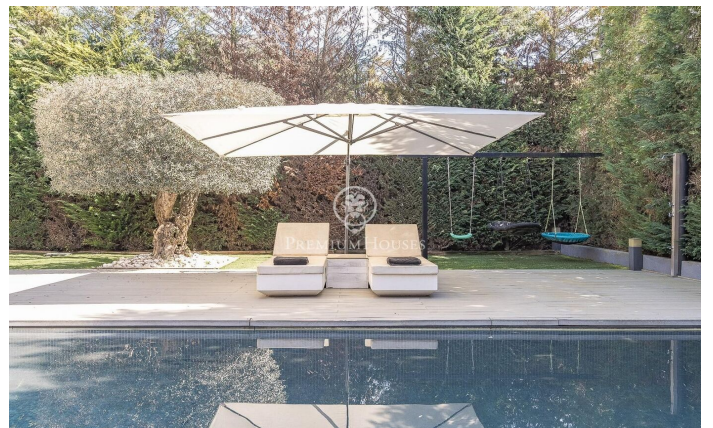

Espectacular chalet contemporáneo de 600 m² en Valldoreix

Ref: P-017910

Sant Cugat del Vallés / Barcelona

Esta impresionante residencia de estilo contemporáneo se alza en uno de los sectores más tranquilos y verdes de Valldoreix, ofreciendo una experiencia de vida marcada por el diseño y la privacidad. Con más de 600 m² de superficie, la propiedad se despliega en cuatro niveles unidos por un práctico ascensor, integrándose armónicamente con una parcela ajardinada que invita al relax. En la planta noble, el espectacular salón-comedor a doble altura cautiva por su luminosidad gracias a los grandes acristalamientos que conectan directamente con el porche y el área de la piscina. Una chimenea de líneas minimalistas preside la estancia, aportando calidez a un espacio diáfano que convive con una cocina moderna de altas prestaciones, equipada con isla central y zona de comedor diario. El mismo nivel se completa con un estudio ideal para el teletrabajo y un baño de cortesía. La zona de noche se organiza en las plantas superiores para garantizar el máximo descanso. En el primer nivel encontramos tres dormitorios dobles tipo suite, todos con baños completos de gran calidad y armarios integrados. Por su parte, la planta superior se reserva íntegramente para la suite principal: un auténtico refugio de lujo que incorpora vestidor, sala de estar, un baño con bañera de diseñ...

2.540.000 €

626 m²
7 Chambres
6 Salles de bain
1,329 m² complot
Piscine
Chauffage
Débarras
Ascenseur
Téléphone
Sécurité
Gym
Parking
Terrasse
Balcon
Placards intégrés

Pour plus d'informations ou pour planifier un rendez-vous