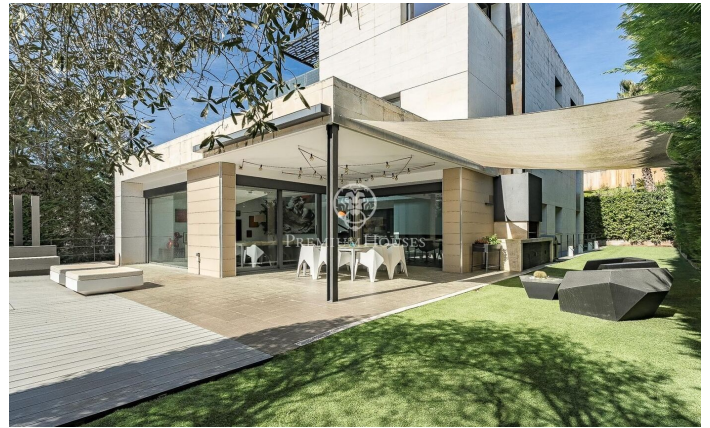

Espectacular chalet contemporáneo de 600 m² en Valldoreix

Ref: P-017910

Sant Cugat del Vallés / Barcelona

Esta impresionante residencia de estilo contemporáneo se alza en uno de los sectores más tranquilos y verdes de Valldoreix, ofreciendo una experiencia de vida marcada por el diseño y la privacidad. Con más de 600 m² de superficie, la propiedad se despliega en cuatro niveles unidos por un práctico ascensor, integrándose armónicamente con una parcela ajardinada que invita al relax. En la planta noble, el espectacular salón-comedor a doble altura cautiva por su luminosidad gracias a los grandes acristalamientos que conectan directamente con el porche y el área de la piscina. Una chimenea de líneas minimalistas preside la estancia, aportando calidez a un espacio diáfano que convive con una cocina moderna de altas prestaciones, equipada con isla central y zona de comedor diario. El mismo nivel se completa con un estudio ideal para el teletrabajo y un baño de cortesía. La zona de noche se organiza en las plantas superiores para garantizar el máximo descanso. En el primer nivel encontramos tres dormitorios dobles tipo suite, todos con baños completos de gran calidad y armarios integrados. Por su parte, la planta superior se reserva íntegramente para la suite principal: un auténtico refugio de lujo que incorpora vestidor, sala de estar, un baño con bañera de diseñ...

2.650.000 €

626 m²
7 Chambres
6 Salles de bain
1,329 m² complot
Piscine
Chauffage
Débarras
Ascenseur
Téléphone
Sécurité
Gym
Parking
Terrasse
Balcon
Placards intégrés

Pour plus d'informations ou pour planifier un rendez-vous