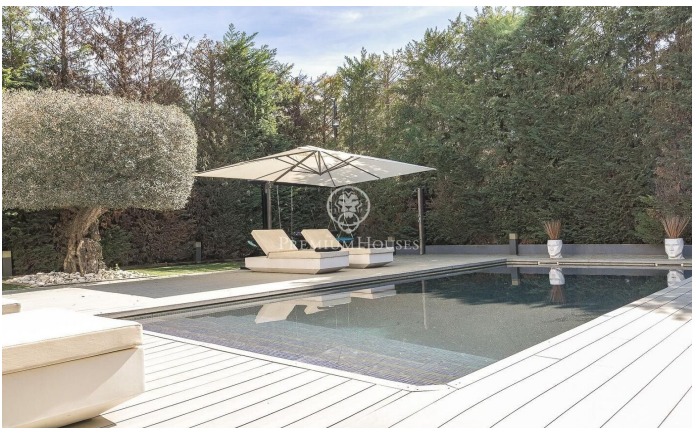

Espectacular chalet contemporáneo de 600 m² en Valldoreix

Ref: P-017910

Sant Cugat del Vallés / Barcelona

Esta impresionante residencia de estilo contemporáneo se alza en uno de los sectores más tranquilos y verdes de Valldoreix, ofreciendo una experiencia de vida marcada por el diseño y la privacidad. Con más de 600 m² de superficie, la propiedad se despliega en cuatro niveles unidos por un práctico ascensor, integrándose armónicamente con una parcela ajardinada que invita al relax. En la planta noble, el espectacular salón-comedor a doble altura cautiva por su luminosidad gracias a los grandes acristalamientos que conectan directamente con el porche y el área de la piscina. Una chimenea de líneas minimalistas preside la estancia, aportando calidez a un espacio diáfano que convive con una cocina moderna de altas prestaciones, equipada con isla central y zona de comedor diario. El mismo nivel se completa con un estudio ideal para el teletrabajo y un baño de cortesía. La zona de noche se organiza en las plantas superiores para garantizar el máximo descanso. En el primer nivel encontramos tres dormitorios dobles tipo suite, todos con baños completos de gran calidad y armarios integrados. Por su parte, la planta superior se reserva íntegramente para la suite principal: un auténtico refugio de lujo que incorpora vestidor, sala de estar, un baño con bañera de diseñ...

2.540.000 €

626 m²
7 Chambres
6 Salles de bain
1,329 m² complot
Piscine
Chauffage
Débarras
Ascenseur
Téléphone
Sécurité
Gym
Parking
Terrasse
Balcon
Placards intégrés

Pour plus d'informations ou pour planifier un rendez-vous