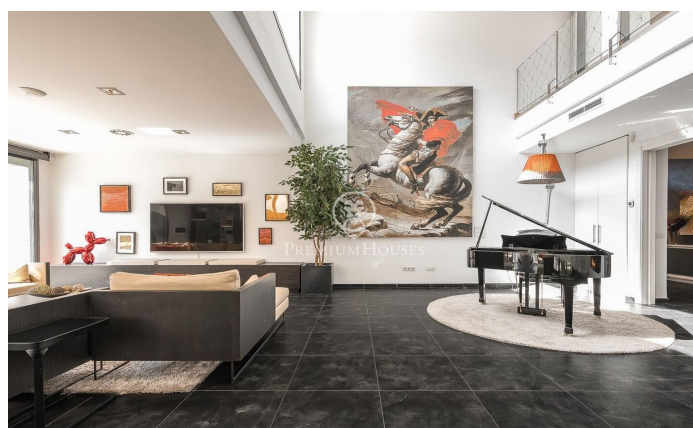

Pour plus d'informations ou pour planifier un rendez-vous

Tel: +34 93 200 30 79

info@premiumhouses.com

www.premiumhouses.es