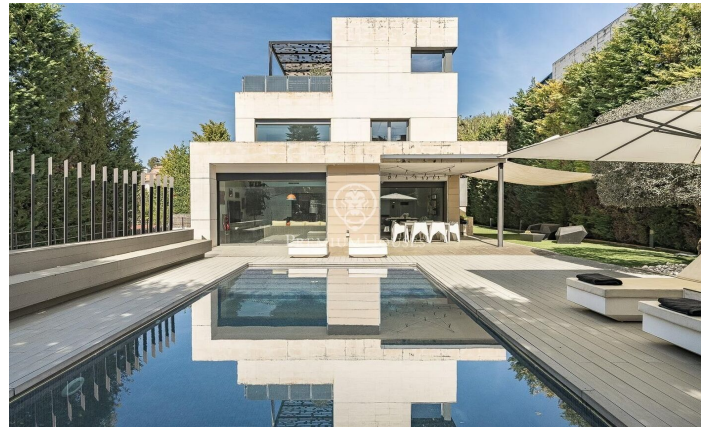

Espectacular chalet contemporáneo de 600 m² en Valldoreix

Ref: P-017910

Sant Cugat del Vallés / Barcelona

Esta impresionante residencia de estilo contemporáneo se alza en uno de los sectores más tranquilos y verdes de Valldoreix, ofreciendo una experiencia de vida marcada por el diseño y la privacidad. Con más de 600 m² de superficie, la propiedad se despliega en cuatro niveles unidos por un práctico ascensor, integrándose armónicamente con una parcela ajardinada que invita al relax. En la planta noble, el espectacular salón-comedor a doble altura cautiva por su luminosidad gracias a los grandes acristalamientos que conectan directamente con el porche y el área de la piscina. Una chimenea de líneas minimalistas preside la estancia, aportando calidez a un espacio diáfano que convive con una cocina moderna de altas prestaciones, equipada con isla central y zona de comedor diario. El mismo nivel se completa con un estudio ideal para el teletrabajo y un baño de cortesía. La zona de noche se organiza en las plantas superiores para garantizar el máximo descanso. En el primer nivel encontramos tres dormitorios dobles tipo suite, todos con baños completos de gran calidad y armarios integrados. Por su parte, la planta superior se reserva íntegramente para la suite principal: un auténtico refugio de lujo que incorpora vestidor, sala de estar, un baño con bañera de diseñ...

2.650.000 €

626 m²
7 Chambres
6 Salles de bain
1,329 m² complot
Piscine
Chauffage
Débarras
Ascenseur
Téléphone
Sécurité
Gym
Parking
Terrasse
Balcon
Placards intégrés

Pour plus d'informations ou pour planifier un rendez-vous