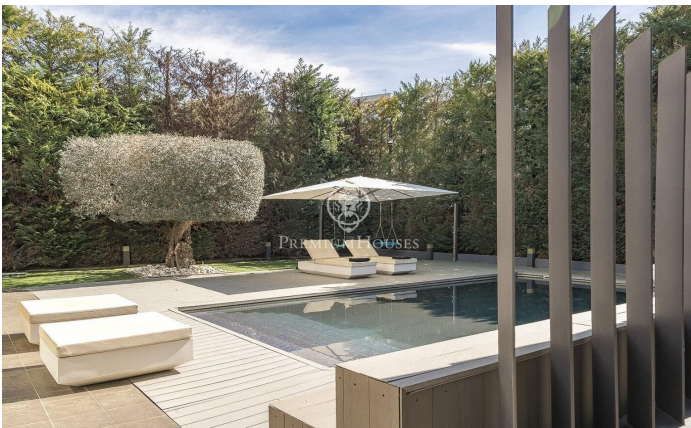

Espectacular chalet contemporáneo de 600 m² en Valldoreix

Ref: P-017910

Sant Cugat del Vallés / Barcelona

Esta impresionante residencia de estilo contemporáneo se alza en uno de los sectores más tranquilos y verdes de Valldoreix, ofreciendo una experiencia de vida marcada por el diseño y la privacidad. Con más de 600 m² de superficie, la propiedad se despliega en cuatro niveles unidos por un práctico ascensor, integrándose armónicamente con una parcela ajardinada que invita al relax. En la planta noble, el espectacular salón-comedor a doble altura cautiva por su luminosidad gracias a los grandes acristalamientos que conectan directamente con el porche y el área de la piscina. Una chimenea de líneas minimalistas preside la estancia, aportando calidez a un espacio diáfano que convive con una cocina moderna de altas prestaciones, equipada con isla central y zona de comedor diario. El mismo nivel se completa con un estudio ideal para el teletrabajo y un baño de cortesía. La zona de noche se organiza en las plantas superiores para garantizar el máximo descanso. En el primer nivel encontramos tres dormitorios dobles tipo suite, todos con baños completos de gran calidad y armarios integrados. Por su parte, la planta superior se reserva íntegramente para la suite principal: un auténtico refugio de lujo que incorpora vestidor, sala de estar, un baño con bañera de diseñ...

2.650.000 €

626 m²
7 Chambres
6 Salles de bain
1,329 m² complot
Piscine
Chauffage
Débarras
Ascenseur
Téléphone
Sécurité
Gym
Parking
Terrasse
Balcon
Placards intégrés

Pour plus d'informations ou pour planifier un rendez-vous