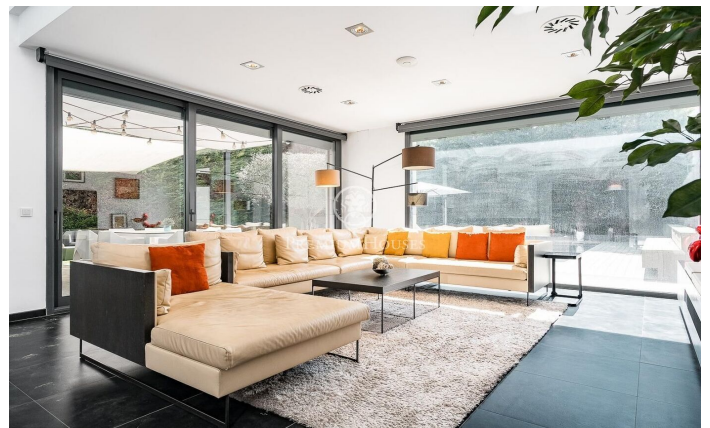

Espectacular chalet contemporáneo de 600 m² en Valldoreix

Ref: P-017910

Sant Cugat del Vallés / Barcelona

Esta impresionante residencia de estilo contemporáneo se alza en uno de los sectores más tranquilos y verdes de Valldoreix, ofreciendo una experiencia de vida marcada por el diseño y la privacidad. Con más de 600 m² de superficie, la propiedad se despliega en cuatro niveles unidos por un práctico ascensor, integrándose armónicamente con una parcela ajardinada que invita al relax. En la planta noble, el espectacular salón-comedor a doble altura cautiva por su luminosidad gracias a los grandes acristalamientos que conectan directamente con el porche y el área de la piscina. Una chimenea de líneas minimalistas preside la estancia, aportando calidez a un espacio diáfano que convive con una cocina moderna de altas prestaciones, equipada con isla central y zona de comedor diario. El mismo nivel se completa con un estudio ideal para el teletrabajo y un baño de cortesía. La zona de noche se organiza en las plantas superiores para garantizar el máximo descanso. En el primer nivel encontramos tres dormitorios dobles tipo suite, todos con baños completos de gran calidad y armarios integrados. Por su parte, la planta superior se reserva íntegramente para la suite principal: un auténtico refugio de lujo que incorpora vestidor, sala de estar, un baño con bañera de diseñ...

2.540.000 €

626 m²
7 Chambres
6 Salles de bain
1,329 m² complot
Piscine
Chauffage
Débarras
Ascenseur
Téléphone
Sécurité
Gym
Parking
Terrasse
Balcon
Placards intégrés

Pour plus d'informations ou pour planifier un rendez-vous