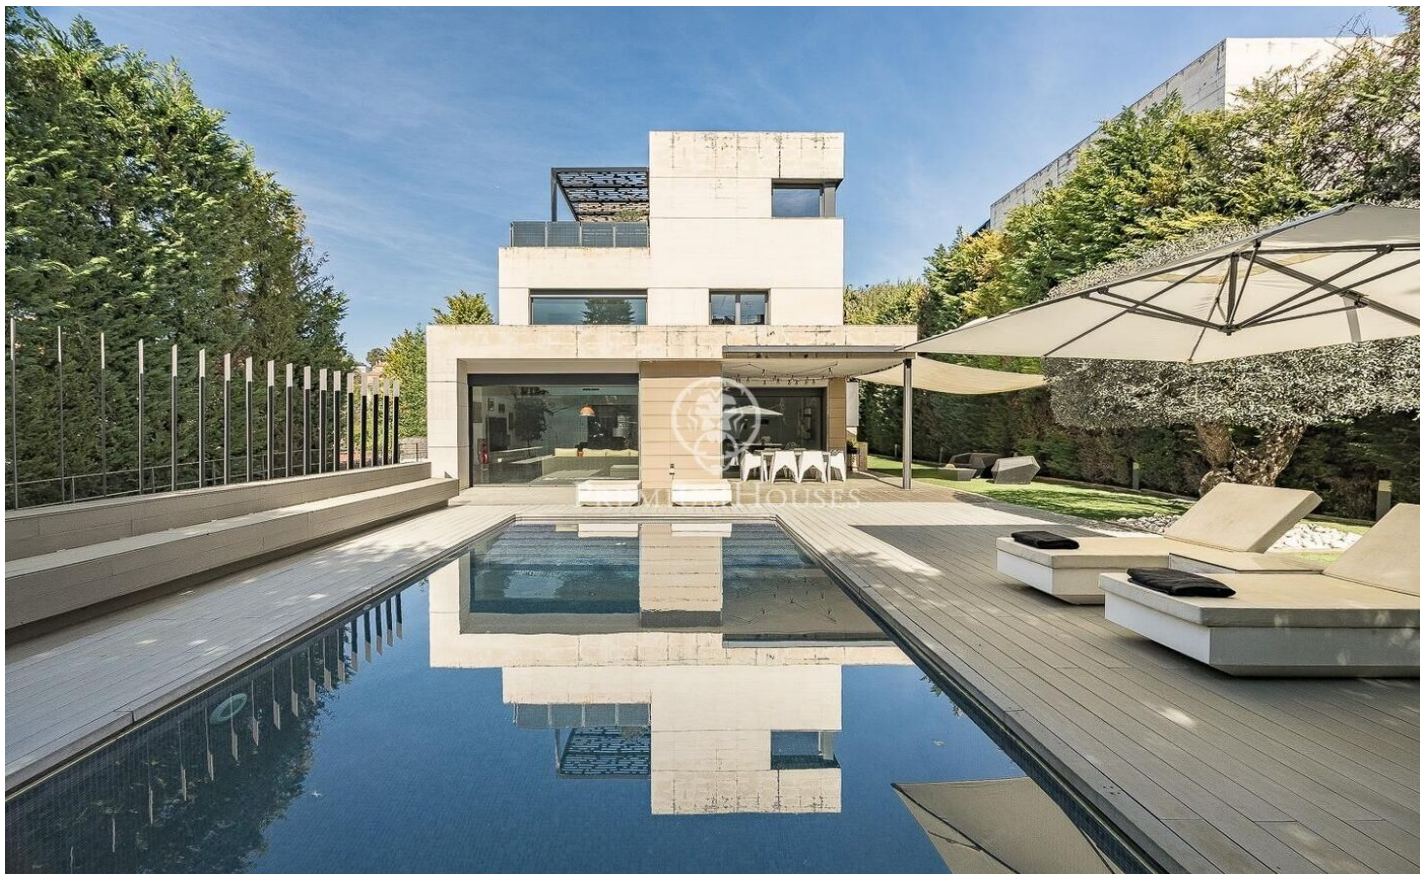

Espectacular chalet contemporáneo de 600 m² en Valldoreix

Ref: P-017910

Sant Cugat del Vallés / Barcelona

Esta impresionante residencia de estilo contemporáneo se alza en uno de los sectores más tranquilos y verdes de Valldoreix, ofreciendo una experiencia de vida marcada por el diseño y la privacidad. Con más de 600 m² de superficie, la propiedad se despliega en cuatro niveles unidos por un práctico ascensor, integrándose armónicamente con una parcela ajardinada que invita al relax. En la planta noble, el espectacular salón-comedor a doble altura cautiva por su luminosidad gracias a los grandes acristalamientos que conectan directamente con el porche y el área de la piscina. Una chimenea de líneas minimalistas preside la estancia, aportando calidez a un espacio diáfano que convive con una cocina moderna de altas prestaciones, equipada con isla central y zona de comedor diario. El mismo nivel se completa con un estudio ideal para el teletrabajo y un baño de cortesía. La zona de noche se organiza en las plantas superiores para garantizar el máximo descanso. En el primer nivel encontramos tres dormitorios dobles tipo suite, todos con baños completos de gran calidad y armarios integrados. Por su parte, la planta superior se reserva íntegramente para la suite principal: un auténtico refugio de lujo que incorpora vestidor, sala de estar, un baño con bañera de diseñ...

2.650.000 €

626 m²
7 Chambres
6 Salles de bain
1,329 m² complot
Piscine
Chauffage
Débarras
Ascenseur
Téléphone
Sécurité
Gym
Parking
Terrasse
Balcon
Placards intégrés

Pour plus d'informations ou pour planifier un rendez-vous