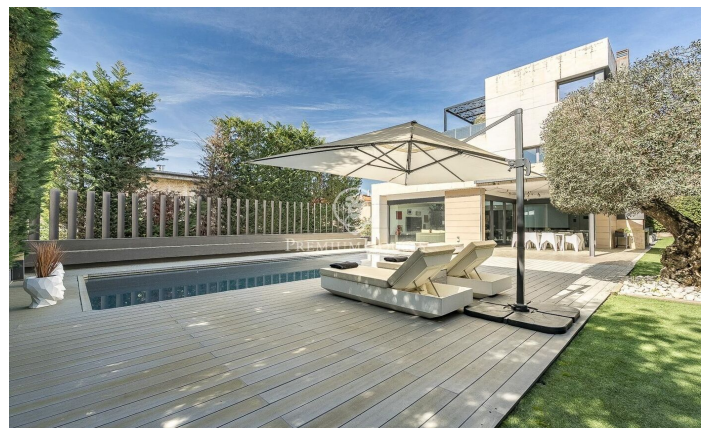

Espectacular chalet contemporáneo de 600 m² en Valldoreix

Ref: P-017910

Sant Cugat del Vallés / Barcelona

Esta impresionante residencia de estilo contemporáneo se alza en uno de los sectores más tranquilos y verdes de Valldoreix, ofreciendo una experiencia de vida marcada por el diseño y la privacidad. Con más de 600 m² de superficie, la propiedad se despliega en cuatro niveles unidos por un práctico ascensor, integrándose armónicamente con una parcela ajardinada que invita al relax. En la planta noble, el espectacular salón-comedor a doble altura cautiva por su luminosidad gracias a los grandes acristalamientos que conectan directamente con el porche y el área de la piscina. Una chimenea de líneas minimalistas preside la estancia, aportando calidez a un espacio diáfano que convive con una cocina moderna de altas prestaciones, equipada con isla central y zona de comedor diario. El mismo nivel se completa con un estudio ideal para el teletrabajo y un baño de cortesía. La zona de noche se organiza en las plantas superiores para garantizar el máximo descanso. En el primer nivel encontramos tres dormitorios dobles tipo suite, todos con baños completos de gran calidad y armarios integrados. Por su parte, la planta superior se reserva íntegramente para la suite principal: un auténtico refugio de lujo que incorpora vestidor, sala de estar, un baño con bañera de diseñ...

2.540.000 €

626 m²
7 Chambres
6 Salles de bain
1,329 m² complot
Piscine
Chauffage
Débarras
Ascenseur
Téléphone
Sécurité
Gym
Parking
Terrasse
Balcon
Placards intégrés

Pour plus d'informations ou pour planifier un rendez-vous