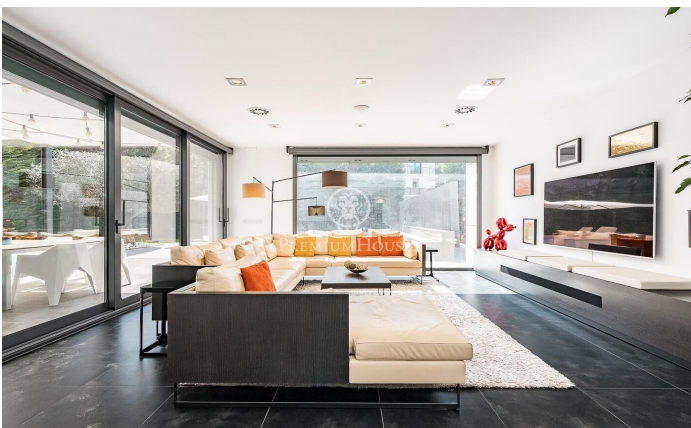

Espectacular chalet contemporáneo de 600 m² en Valldoreix

Ref: P-017910

Sant Cugat del Vallés / Barcelona

Esta impresionante residencia de estilo contemporáneo se alza en uno de los sectores más tranquilos y verdes de Valldoreix, ofreciendo una experiencia de vida marcada por el diseño y la privacidad. Con más de 600 m² de superficie, la propiedad se despliega en cuatro niveles unidos por un práctico ascensor, integrándose armónicamente con una parcela ajardinada que invita al relax. En la planta noble, el espectacular salón-comedor a doble altura cautiva por su luminosidad gracias a los grandes acristalamientos que conectan directamente con el porche y el área de la piscina. Una chimenea de líneas minimalistas preside la estancia, aportando calidez a un espacio diáfano que convive con una cocina moderna de altas prestaciones, equipada con isla central y zona de comedor diario. El mismo nivel se completa con un estudio ideal para el teletrabajo y un baño de cortesía. La zona de noche se organiza en las plantas superiores para garantizar el máximo descanso. En el primer nivel encontramos tres dormitorios dobles tipo suite, todos con baños completos de gran calidad y armarios integrados. Por su parte, la planta superior se reserva íntegramente para la suite principal: un auténtico refugio de lujo que incorpora vestidor, sala de estar, un baño con bañera de diseñ...

2.650.000 €

626 m²
7 Chambres
6 Salles de bain
1,329 m² complot
Piscine
Chauffage
Débarras
Ascenseur
Téléphone
Sécurité
Gym
Parking
Terrasse
Balcon
Placards intégrés

Pour plus d'informations ou pour planifier un rendez-vous