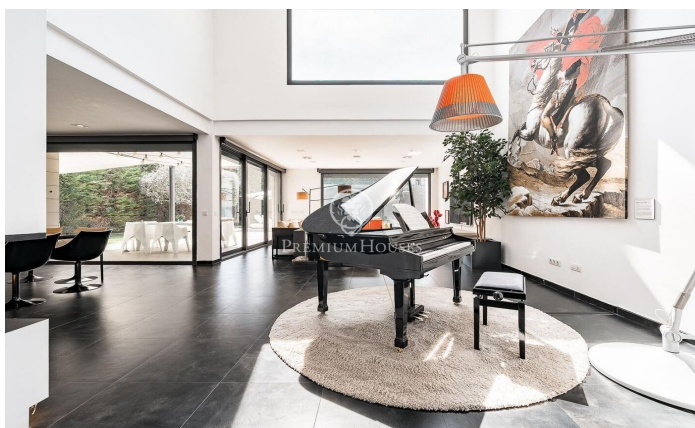

Pour plus d'informations ou pour planifier un rendez-vous

Tel: +34 93 200 30 79

info@premiumhouses.com

www.premiumhouses.es