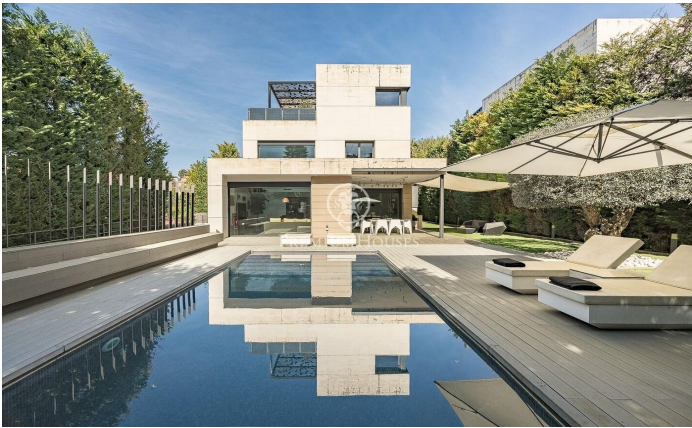

Espectacular chalet contemporáneo de 600 m² en Valldoreix

Ref: P-017910

Sant Cugat del Vallés / Barcelona

Esta impresionante residencia de estilo contemporáneo se alza en uno de los sectores más tranquilos y verdes de Valldoreix, ofreciendo una experiencia de vida marcada por el diseño y la privacidad. Con más de 600 m² de superficie, la propiedad se despliega en cuatro niveles unidos por un práctico ascensor, integrándose armónicamente con una parcela ajardinada que invita al relax. En la planta noble, el espectacular salón-comedor a doble altura cautiva por su luminosidad gracias a los grandes acristalamientos que conectan directamente con el porche y el área de la piscina. Una chimenea de líneas minimalistas preside la estancia, aportando calidez a un espacio diáfano que convive con una cocina moderna de altas prestaciones, equipada con isla central y zona de comedor diario. El mismo nivel se completa con un estudio ideal para el teletrabajo y un baño de cortesía. La zona de noche se organiza en las plantas superiores para garantizar el máximo descanso. En el primer nivel encontramos tres dormitorios dobles tipo suite, todos con baños completos de gran calidad y armarios integrados. Por su parte, la planta superior se reserva íntegramente para la suite principal: un auténtico refugio de lujo que incorpora vestidor, sala de estar, un baño con bañera de diseñ...

2.540.000 €

626 m²
7 Chambres
6 Salles de bain
1,329 m² complot
Piscine
Chauffage
Débarras
Ascenseur
Téléphone
Sécurité
Gym
Parking
Terrasse
Balcon
Placards intégrés

Pour plus d'informations ou pour planifier un rendez-vous