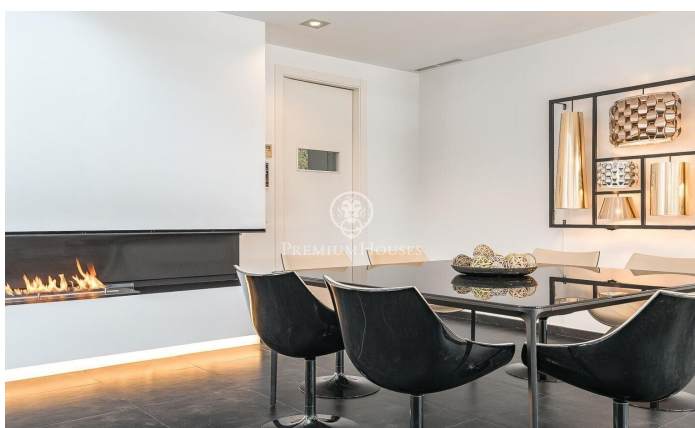

Pour plus d'informations ou pour planifier un rendez-vous

Tel: +34 93 200 30 79

info@premiumhouses.com

www.premiumhouses.es