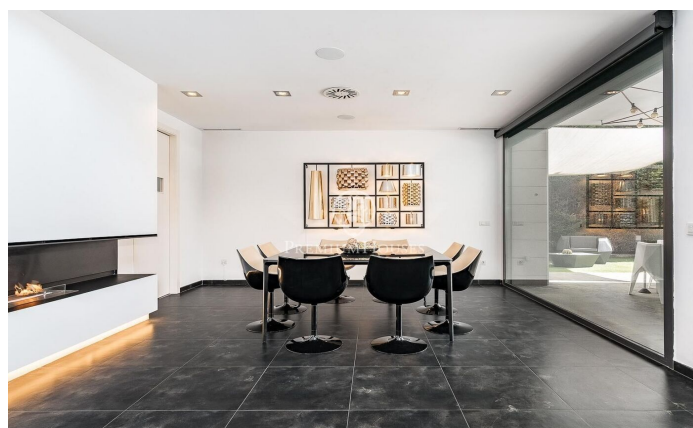

Pour plus d'informations ou pour planifier un rendez-vous

Tel: +34 93 200 30 79

info@premiumhouses.com

www.premiumhouses.es