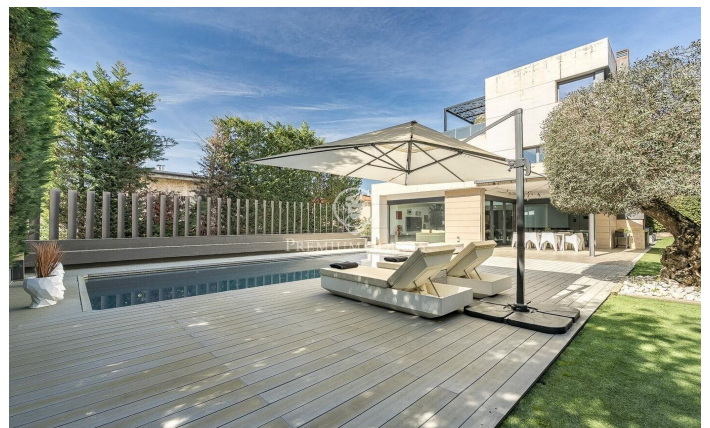

Espectacular chalet contemporáneo de 600 m² en Valldoreix

Ref: P-017910

Sant Cugat del Vallés / Barcelona

Esta impresionante residencia de estilo contemporáneo se alza en uno de los sectores más tranquilos y verdes de Valldoreix, ofreciendo una experiencia de vida marcada por el diseño y la privacidad. Con más de 600 m² de superficie, la propiedad se despliega en cuatro niveles unidos por un práctico ascensor, integrándose armónicamente con una parcela ajardinada que invita al relax. En la planta noble, el espectacular salón-comedor a doble altura cautiva por su luminosidad gracias a los grandes acristalamientos que conectan directamente con el porche y el área de la piscina. Una chimenea de líneas minimalistas preside la estancia, aportando calidez a un espacio diáfano que convive con una cocina moderna de altas prestaciones, equipada con isla central y zona de comedor diario. El mismo nivel se completa con un estudio ideal para el teletrabajo y un baño de cortesía. La zona de noche se organiza en las plantas superiores para garantizar el máximo descanso. En el primer nivel encontramos tres dormitorios dobles tipo suite, todos con baños completos de gran calidad y armarios integrados. Por su parte, la planta superior se reserva íntegramente para la suite principal: un auténtico refugio de lujo que incorpora vestidor, sala de estar, un baño con bañera de diseñ...

2.650.000 €

626 m²
7 Chambres
6 Salles de bain
1,329 m² complot
Piscine
Chauffage
Débarras
Ascenseur
Téléphone
Sécurité
Gym
Parking
Terrasse
Balcon
Placards intégrés

Pour plus d'informations ou pour planifier un rendez-vous