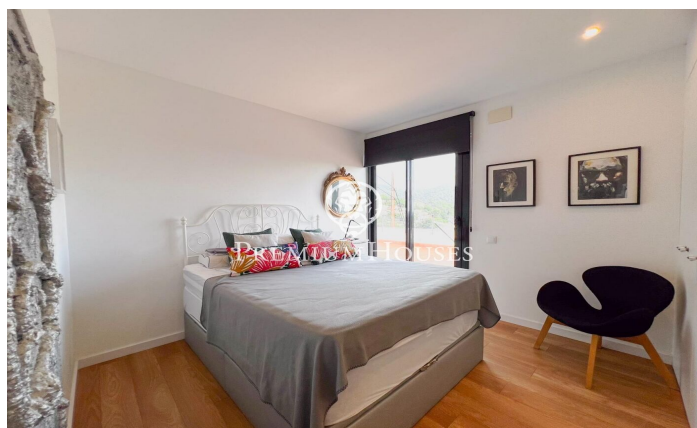

Pour plus d'informations ou pour planifier un rendez-vous

Tel: +34 93 798 88 99

info@premiumhouses.com

www.premiumhouses.es