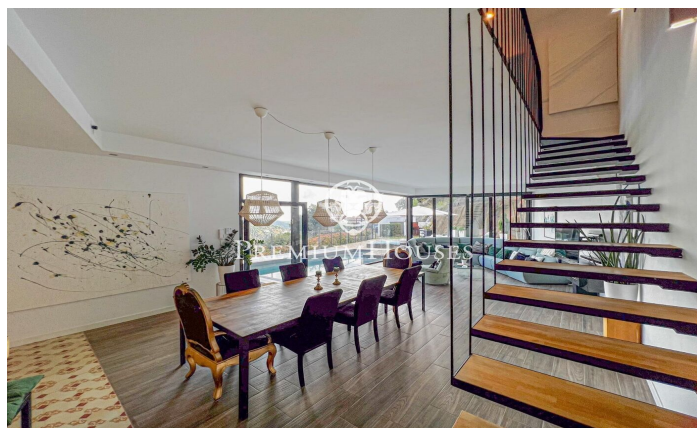

Pour plus d'informations ou pour planifier un rendez-vous

Tel: +34 93 798 88 99

info@premiumhouses.com

www.premiumhouses.es