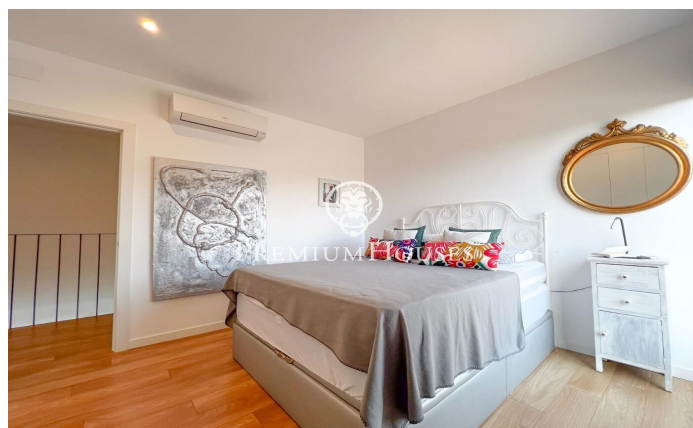

Pour plus d'informations ou pour planifier un rendez-vous

Tel: +34 93 798 88 99

info@premiumhouses.com

www.premiumhouses.es