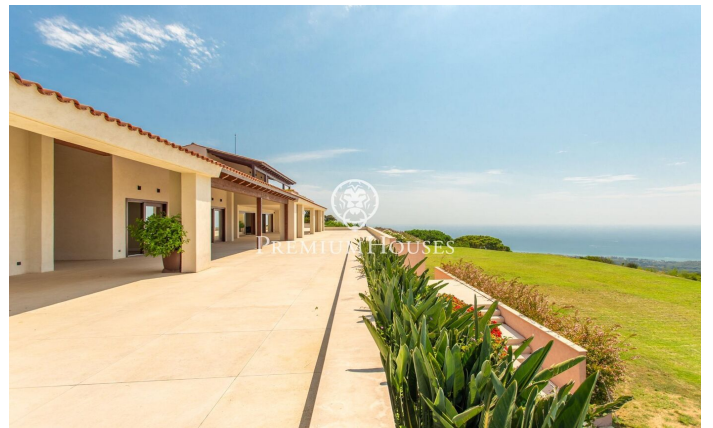

Pour plus d'informations ou pour planifier un rendez-vous

Tel: +34 93 798 88 99

info@premiumhouses.com

www.premiumhouses.es