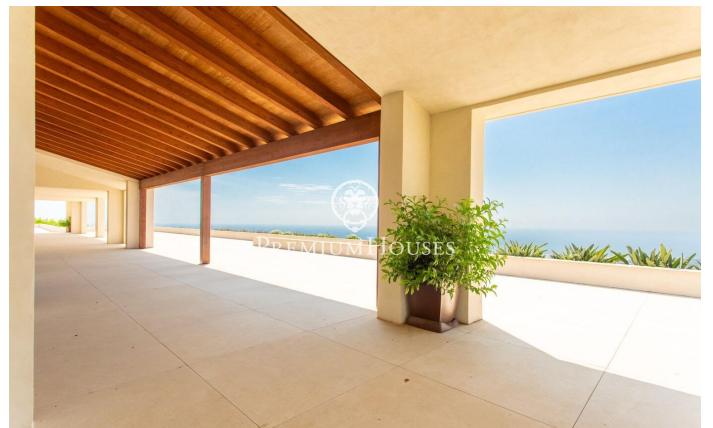

Propriété sans égal. Costa Barcelona

Ref: W-00DSQH

Sant Andreu de Llavaneres / Maresme/Barcelona Costa Norte

Propriété située dans un emplacement inégalable sur une parcelle plane de 12.000m² et possédant les plus belles vues de Barcelone et sa côte nord. La villa est érigée sur une structure de béton armé de 40cm et murs de 5 mètres. Afin de satisfaire les futurs propriétaires les 4.000m² construits ne sont pas encore pavés, ni revêtus, ni peints. La construction est divisée en 4 niveaux. Sous-sol: de 1.200m² très lumineux sans utilisation déterminée pour le moment. Demi-sous-sol ouvert sur l'avant avec garage pour 8 voitures, espace wellness avec piscine intérieure climatisée, sauna sec et humide, vestiaires hommes/femmes, salle de massage jacuzzi/salle de fêtes pouvant accueillir 80 personnes, salle polyvalente de 400m² donnant accès aux terrasses couvertes et terrasses ouvertes extérieures. Rez-de-chaussée de 1.300m² avec maison de gardien, guérite de surveillance, cuisine/cellier/salle à manger de 130m², 4 suites, appartement pour invités, salle de lecture, 3 pièces de sûreté (panic room), toilettes pour invités, grande terrasse couverte plus une terrasse ouverte panoramique. L'espace supérieur de 300m² comprend une grande suite, salon et balcon-terrasse. Installation de dernière génération et sécurité maximum. Chauffage radiant, système de z...

PRIX À CONSULTER

3,000 m²
8 Chambres
7 Salles de bain
10,000 m² complot
Piscine
Chauffage
Vues à la mer
Arrière-cour
Débaras
Ascenseur
Téléphone
Cheminée
Sécurité
Gym
Parking
Terrasse
Balcon
Placards intégrés