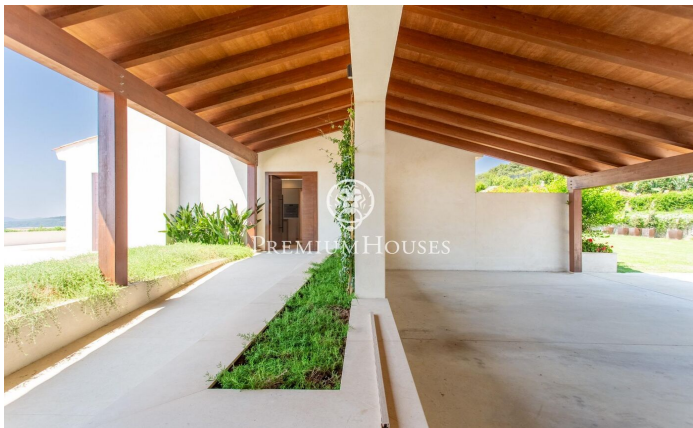

Pour plus d'informations ou pour planifier un rendez-vous

Tel: +34 93 798 88 99

info@premiumhouses.com

www.premiumhouses.es