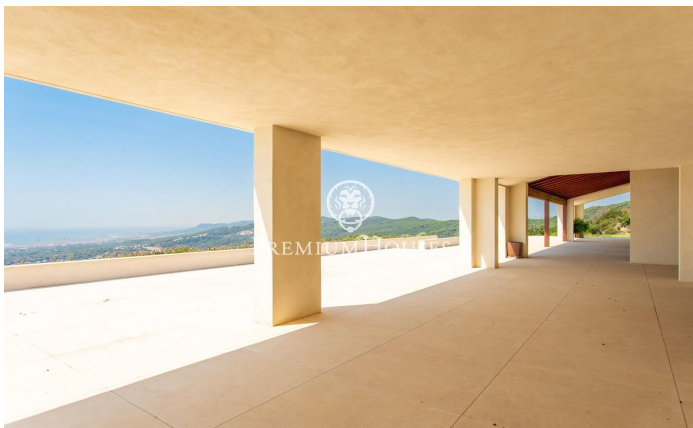

Propriété sans égal. Costa Barcelona

Ref: W-00DSQH

Sant Andreu de Llavaneres / Maresme/Barcelona Costa Norte

Propriété située dans un emplacement inégalable sur une parcelle plane de 12.000m² et possédant les plus belles vues de Barcelone et sa côte nord. La villa est érigée sur une structure de béton armé de 40cm et murs de 5 mètres. Afin de satisfaire les futurs propriétaires les 4.000m² construits ne sont pas encore pavés, ni revêtus, ni peints. La construction est divisée en 4 niveaux. Sous-sol: de 1.200m² très lumineux sans utilisation déterminée pour le moment. Demi-sous-sol ouvert sur l'avant avec garage pour 8 voitures, espace wellness avec piscine intérieure climatisée, sauna sec et humide, vestiaires hommes/femmes, salle de massage jacuzzi/salle de fêtes pouvant accueillir 80 personnes, salle polyvalente de 400m² donnant accès aux terrasses couvertes et terrasses ouvertes extérieures. Rez-de-chaussée de 1.300m² avec maison de gardien, guérite de surveillance, cuisine/cellier/salle à manger de 130m², 4 suites, appartement pour invités, salle de lecture, 3 pièces de sûreté (panic room), toilettes pour invités, grande terrasse couverte plus une terrasse ouverte panoramique. L'espace supérieur de 300m² comprend une grande suite, salon et balcon-terrasse. Installation de dernière génération et sécurité maximum. Chauffage radiant, système de z...

PRIX À CONSULTER

3,000 m²
8 Chambres
7 Salles de bain
10,000 m² complot
Piscine
Chauffage
Vues à la mer
Arrière-cour
Débaras
Ascenseur
Téléphone
Cheminée
Sécurité
Gym
Parking
Terrasse
Balcon
Placards intégrés