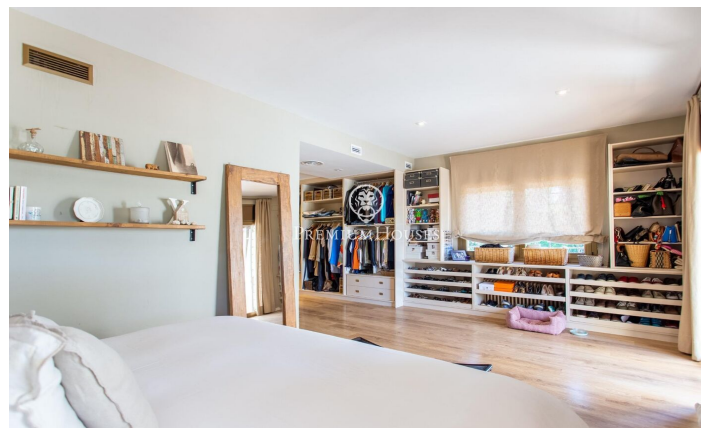

Pour plus d'informations ou pour planifier un rendez-vous

Tel: +34 93 798 88 99

info@premiumhouses.com

www.premiumhouses.es