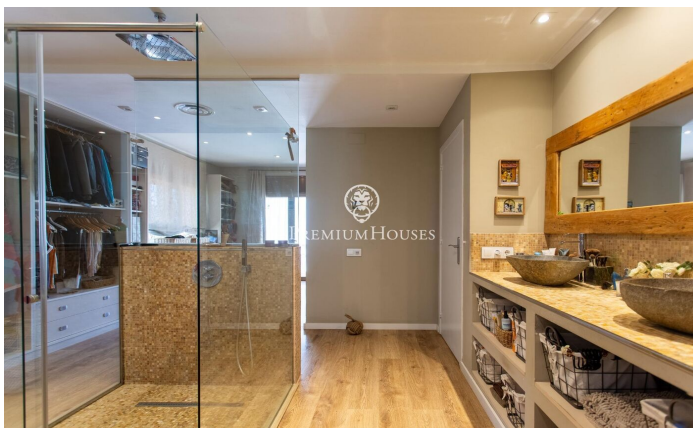

Pour plus d'informations ou pour planifier un rendez-vous

Tel: +34 93 798 88 99

info@premiumhouses.com

www.premiumhouses.es