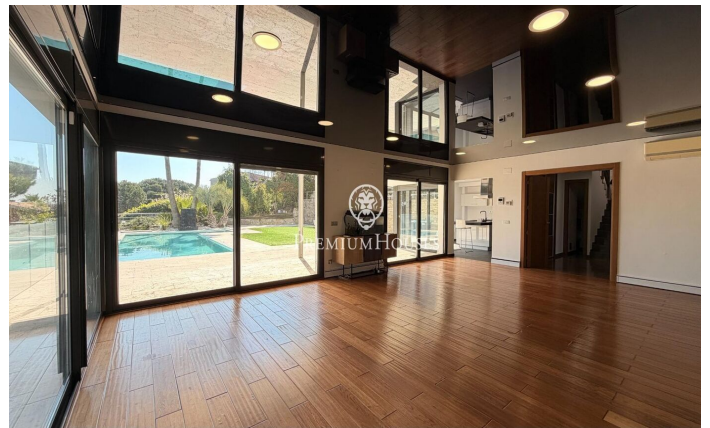

Maison minimaliste à vendre en exclusivité à Rocaferrera, Sant Andreu de Llavaneres

Ref: PH103782

Sant Andreu de Llavaneres / Maresme/Barcelona Costa Norte

Nous vous présentons, en exclusivité, cette spectaculaire et luxueuse maison située dans la prestigieuse urbanisation de Rocaferrera, Sant Andreu de Llavaneres. Cette propriété, au design avant-gardiste et à la structure cubiste est un joyau architectural contemporain qui se distingue par son style minimaliste et son élégance. En entrant dans la propriété, un portail automatique s'ouvre pour permettre de garer facilement deux voitures dans un parking couvert directement relié à la maison. L'entrée principale par un portail impressionnant au design unique, mène à un hall spacieux communiquant avec un salon lumineux qui se prolonge sur une terrasse avec gazon artificiel, idéale pour profiter du soleil et de l'extérieur. Depuis le salon principal un élégant escalier mène à un second salon à l'étage supérieur qui donne accès à une terrasse non couverte avec vue panoramique sur la mer Méditerranée, créant ainsi un cadre parfait pour la détente et la contemplation du paysage. Dans la partie nuit, conçue avec un maximum de sécurité et d'intimité, vous trouverez une porte de sécurité qui donne accès à trois chambres et deux salles de bains. La suite principale avec salle de bains privée et vues sur la mer, se distingue par son confort et son style...

1.400.000 €

400 m²
4 Chambres
3 Salles de bain
2,009 m² complot
Piscine
Chauffage
Vues à la mer
Arrière-cour
Sécurité
Terrasse
Balcon

Pour plus d'informations ou pour planifier un rendez-vous

Tel: +34 93 798 88 99