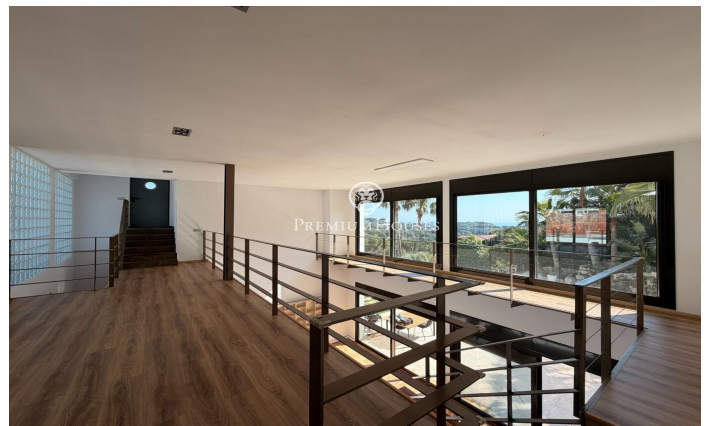

Maison minimaliste à vendre en exclusivité à Rocaferrera, Sant Andreu de Llavaneres

Ref: PH103782

Sant Andreu de Llavaneres / Maresme/Barcelona Costa Norte

Nous vous présentons, en exclusivité, cette spectaculaire et luxueuse maison située dans la prestigieuse urbanisation de Rocaferrera, Sant Andreu de Llavaneres. Cette propriété, au design avant-gardiste et à la structure cubiste est un joyau architectural contemporain qui se distingue par son style minimaliste et son élégance. En entrant dans la propriété, un portail automatique s'ouvre pour permettre de garer facilement deux voitures dans un parking couvert directement relié à la maison. L'entrée principale par un portail impressionnant au design unique, mène à un hall spacieux communiquant avec un salon lumineux qui se prolonge sur une terrasse avec gazon artificiel, idéale pour profiter du soleil et de l'extérieur. Depuis le salon principal un élégant escalier mène à un second salon à l'étage supérieur qui donne accès à une terrasse non couverte avec vue panoramique sur la mer Méditerranée, créant ainsi un cadre parfait pour la détente et la contemplation du paysage. Dans la partie nuit, conçue avec un maximum de sécurité et d'intimité, vous trouverez une porte de sécurité qui donne accès à trois chambres et deux salles de bains. La suite principale avec salle de bains privée et vues sur la mer, se distingue par son confort et son style...

1.275.000 €

400 m²
4 Chambres
3 Salles de bain
2,009 m² complot
Piscine
Chauffage
Vues à la mer
Arrière-cour
Sécurité
Terrasse
Balcon
Placards intégrés

Pour plus d'informations ou pour planifier un rendez-vous