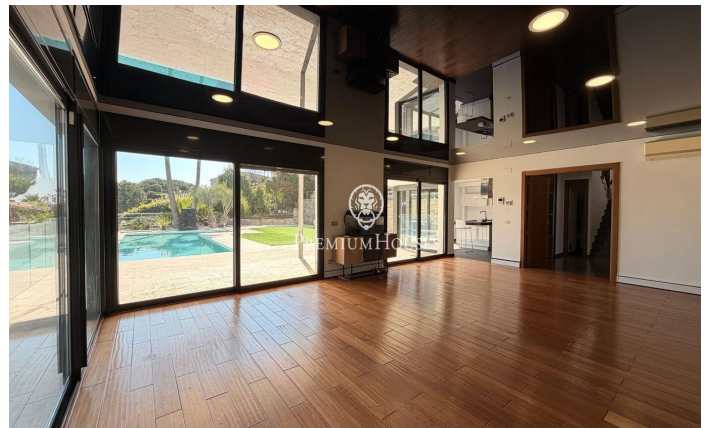

Maison minimaliste à vendre en exclusivité à Rocaferrera, Sant Andreu de Llavaneres

Ref: PH103782

Sant Andreu de Llavaneres / Maresme/Barcelona Costa Norte

Nous vous présentons, en exclusivité, cette spectaculaire et luxueuse maison située dans la prestigieuse urbanisation de Rocaferrera, Sant Andreu de Llavaneres. Cette propriété, au design avant-gardiste et à la structure cubiste est un joyau architectural contemporain qui se distingue par son style minimaliste et son élégance. En entrant dans la propriété, un portail automatique s'ouvre pour permettre de garer facilement deux voitures dans un parking couvert directement relié à la maison. L'entrée principale par un portail impressionnant au design unique, mène à un hall spacieux communiquant avec un salon lumineux qui se prolonge sur une terrasse avec gazon artificiel, idéale pour profiter du soleil et de l'extérieur. Depuis le salon principal un élégant escalier mène à un second salon à l'étage supérieur qui donne accès à une terrasse non couverte avec vue panoramique sur la mer Méditerranée, créant ainsi un cadre parfait pour la détente et la contemplation du paysage. Dans la partie nuit, conçue avec un maximum de sécurité et d'intimité, vous trouverez une porte de sécurité qui donne accès à trois chambres et deux salles de bains. La suite principale avec salle de bains privée et vues sur la mer, se distingue par son confort et son style...

1.275.000 €

400 m²
4 Chambres
3 Salles de bain
2,009 m² complot
Piscine
Chauffage
Vues à la mer
Arrière-cour
Sécurité
Terrasse
Balcon
Placards intégrés

Pour plus d'informations ou pour planifier un rendez-vous