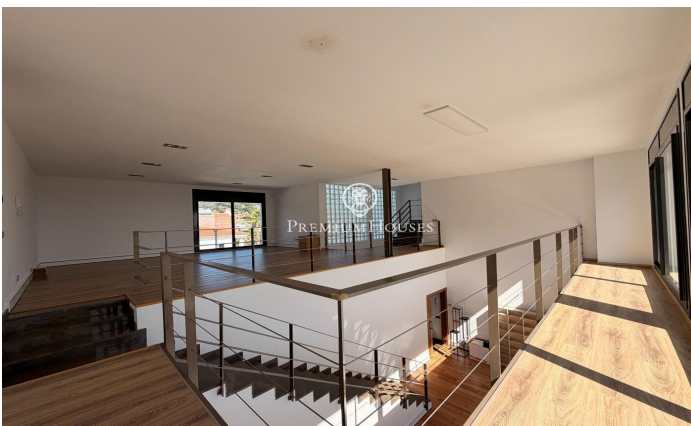

Maison minimaliste à vendre en exclusivité à Rocaferrera, Sant Andreu de Llavaneres

Ref: PH103782

Sant Andreu de Llavaneres / Maresme/Barcelona Costa Norte

Nous vous présentons, en exclusivité, cette spectaculaire et luxueuse maison située dans la prestigieuse urbanisation de Rocaferrera, Sant Andreu de Llavaneres. Cette propriété, au design avant-gardiste et à la structure cubiste est un joyau architectural contemporain qui se distingue par son style minimaliste et son élégance. En entrant dans la propriété, un portail automatique s'ouvre pour permettre de garer facilement deux voitures dans un parking couvert directement relié à la maison. L'entrée principale par un portail impressionnant au design unique, mène à un hall spacieux communiquant avec un salon lumineux qui se prolonge sur une terrasse avec gazon artificiel, idéale pour profiter du soleil et de l'extérieur. Depuis le salon principal un élégant escalier mène à un second salon à l'étage supérieur qui donne accès à une terrasse non couverte avec vue panoramique sur la mer Méditerranée, créant ainsi un cadre parfait pour la détente et la contemplation du paysage. Dans la partie nuit, conçue avec un maximum de sécurité et d'intimité, vous trouverez une porte de sécurité qui donne accès à trois chambres et deux salles de bains. La suite principale avec salle de bains privée et vues sur la mer, se distingue par son confort et son style...

1.275.000 €

400 m²
4 Chambres
3 Salles de bain
2,009 m² complot
Piscine
Chauffage
Vues à la mer
Arrière-cour
Sécurité
Terrasse
Balcon
Placards intégrés

Pour plus d'informations ou pour planifier un rendez-vous