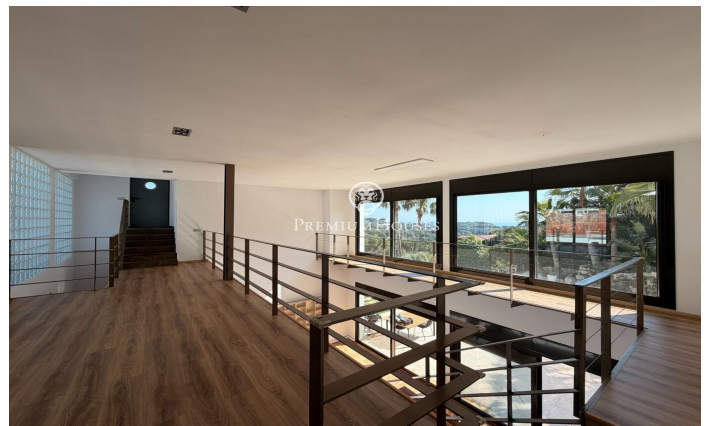

Maison minimaliste à vendre en exclusivité à Rocaferrera, Sant Andreu de Llavaneres

Ref: PH103782

Sant Andreu de Llavaneres / Maresme/Barcelona Costa Norte

Nous vous présentons, en exclusivité, cette spectaculaire et luxueuse maison située dans la prestigieuse urbanisation de Rocaferrera, Sant Andreu de Llavaneres. Cette propriété, au design avant-gardiste et à la structure cubiste est un joyau architectural contemporain qui se distingue par son style minimaliste et son élégance. En entrant dans la propriété, un portail automatique s'ouvre pour permettre de garer facilement deux voitures dans un parking couvert directement relié à la maison. L'entrée principale par un portail impressionnant au design unique, mène à un hall spacieux communiquant avec un salon lumineux qui se prolonge sur une terrasse avec gazon artificiel, idéale pour profiter du soleil et de l'extérieur. Depuis le salon principal un élégant escalier mène à un second salon à l'étage supérieur qui donne accès à une terrasse non couverte avec vue panoramique sur la mer Méditerranée, créant ainsi un cadre parfait pour la détente et la contemplation du paysage. Dans la partie nuit, conçue avec un maximum de sécurité et d'intimité, vous trouverez une porte de sécurité qui donne accès à trois chambres et deux salles de bains. La suite principale avec salle de bains privée et vues sur la mer, se distingue par son confort et son style...

1.400.000 €

400 m²
4 Chambres
3 Salles de bain
2,009 m² complot
Piscine
Chauffage
Vues à la mer
Arrière-cour
Sécurité
Terrasse
Balcon

Pour plus d'informations ou pour planifier un rendez-vous

Tel: +34 93 798 88 99