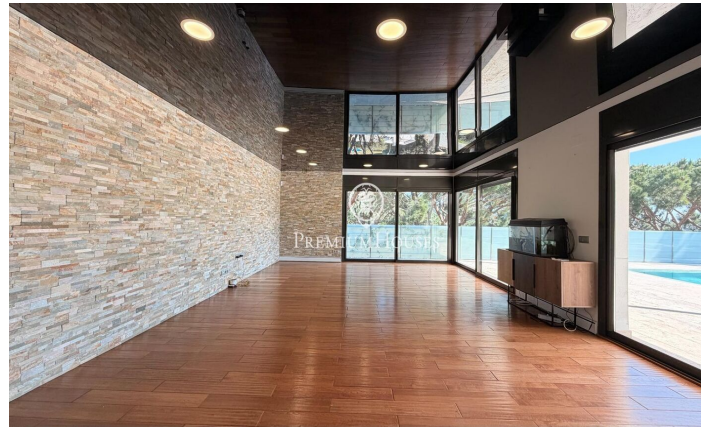

Maison minimaliste à vendre en exclusivité à Rocaferrera, Sant Andreu de Llavaneres

Ref: PH103782

Sant Andreu de Llavaneres / Maresme/Barcelona Costa Norte

Nous vous présentons, en exclusivité, cette spectaculaire et luxueuse maison située dans la prestigieuse urbanisation de Rocaferrera, Sant Andreu de Llavaneres. Cette propriété, au design avant-gardiste et à la structure cubiste est un joyau architectural contemporain qui se distingue par son style minimaliste et son élégance. En entrant dans la propriété, un portail automatique s'ouvre pour permettre de garer facilement deux voitures dans un parking couvert directement relié à la maison. L'entrée principale par un portail impressionnant au design unique, mène à un hall spacieux communiquant avec un salon lumineux qui se prolonge sur une terrasse avec gazon artificiel, idéale pour profiter du soleil et de l'extérieur. Depuis le salon principal un élégant escalier mène à un second salon à l'étage supérieur qui donne accès à une terrasse non couverte avec vue panoramique sur la mer Méditerranée, créant ainsi un cadre parfait pour la détente et la contemplation du paysage. Dans la partie nuit, conçue avec un maximum de sécurité et d'intimité, vous trouverez une porte de sécurité qui donne accès à trois chambres et deux salles de bains. La suite principale avec salle de bains privée et vues sur la mer, se distingue par son confort et son style...

1.400.000 €

400 m²
4 Chambres
3 Salles de bain
2,009 m² complot
Piscine
Chauffage
Vues à la mer
Arrière-cour
Sécurité
Terrasse
Balcon

Pour plus d'informations ou pour planifier un rendez-vous

Tel: +34 93 798 88 99