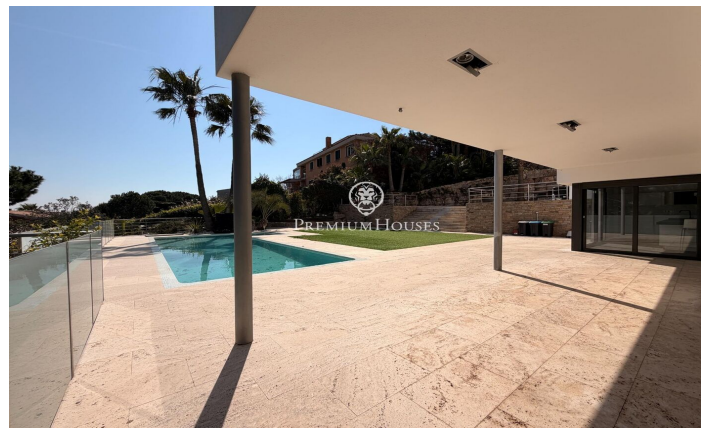

Maison minimaliste à vendre en exclusivité à Rocaferrera, Sant Andreu de Llavaneres

Ref: PH103782

Sant Andreu de Llavaneres / Maresme/Barcelona Costa Norte

Nous vous présentons, en exclusivité, cette spectaculaire et luxueuse maison située dans la prestigieuse urbanisation de Rocaferrera, Sant Andreu de Llavaneres. Cette propriété, au design avant-gardiste et à la structure cubiste est un joyau architectural contemporain qui se distingue par son style minimaliste et son élégance. En entrant dans la propriété, un portail automatique s'ouvre pour permettre de garer facilement deux voitures dans un parking couvert directement relié à la maison. L'entrée principale par un portail impressionnant au design unique, mène à un hall spacieux communiquant avec un salon lumineux qui se prolonge sur une terrasse avec gazon artificiel, idéale pour profiter du soleil et de l'extérieur. Depuis le salon principal un élégant escalier mène à un second salon à l'étage supérieur qui donne accès à une terrasse non couverte avec vue panoramique sur la mer Méditerranée, créant ainsi un cadre parfait pour la détente et la contemplation du paysage. Dans la partie nuit, conçue avec un maximum de sécurité et d'intimité, vous trouverez une porte de sécurité qui donne accès à trois chambres et deux salles de bains. La suite principale avec salle de bains privée et vues sur la mer, se distingue par son confort et son style...

1.275.000 €

400 m²
4 Chambres
3 Salles de bain
2,009 m² complot
Piscine
Chauffage
Vues à la mer
Arrière-cour
Sécurité
Terrasse
Balcon
Placards intégrés

Pour plus d'informations ou pour planifier un rendez-vous