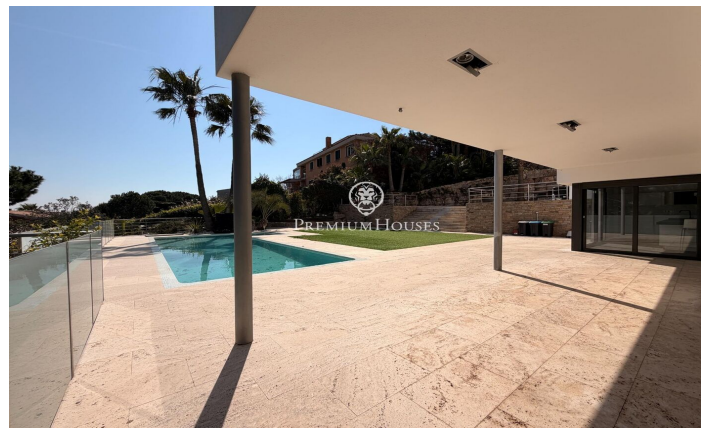

Maison minimaliste à vendre en exclusivité à Rocaferrera, Sant Andreu de Llavaneres

Ref: PH103782

Sant Andreu de Llavaneres / Maresme/Barcelona Costa Norte

Nous vous présentons, en exclusivité, cette spectaculaire et luxueuse maison située dans la prestigieuse urbanisation de Rocaferrera, Sant Andreu de Llavaneres. Cette propriété, au design avant-gardiste et à la structure cubiste est un joyau architectural contemporain qui se distingue par son style minimaliste et son élégance. En entrant dans la propriété, un portail automatique s'ouvre pour permettre de garer facilement deux voitures dans un parking couvert directement relié à la maison. L'entrée principale par un portail impressionnant au design unique, mène à un hall spacieux communiquant avec un salon lumineux qui se prolonge sur une terrasse avec gazon artificiel, idéale pour profiter du soleil et de l'extérieur. Depuis le salon principal un élégant escalier mène à un second salon à l'étage supérieur qui donne accès à une terrasse non couverte avec vue panoramique sur la mer Méditerranée, créant ainsi un cadre parfait pour la détente et la contemplation du paysage. Dans la partie nuit, conçue avec un maximum de sécurité et d'intimité, vous trouverez une porte de sécurité qui donne accès à trois chambres et deux salles de bains. La suite principale avec salle de bains privée et vues sur la mer, se distingue par son confort et son style...

1.400.000 €

400 m²
4 Chambres
3 Salles de bain
2,009 m² complot
Piscine
Chauffage
Vues à la mer
Arrière-cour
Sécurité
Terrasse
Balcon

Pour plus d'informations ou pour planifier un rendez-vous

Tel: +34 93 798 88 99