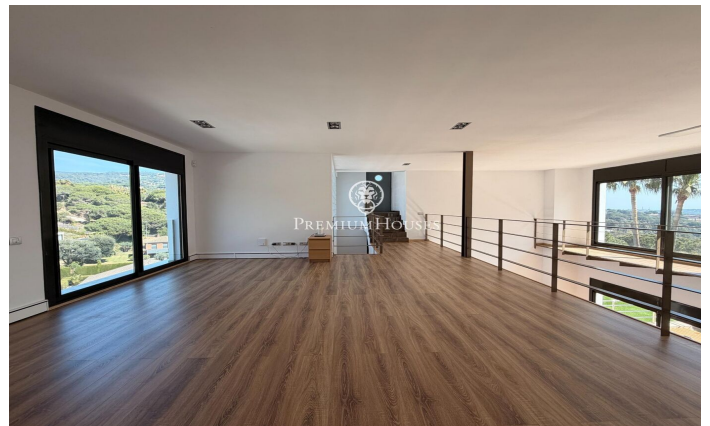

Maison minimaliste à vendre en exclusivité à Rocaferrera, Sant Andreu de Llavaneres

Ref: PH103782

Sant Andreu de Llavaneres / Maresme/Barcelona Costa Norte

Nous vous présentons, en exclusivité, cette spectaculaire et luxueuse maison située dans la prestigieuse urbanisation de Rocaferrera, Sant Andreu de Llavaneres. Cette propriété, au design avant-gardiste et à la structure cubiste est un joyau architectural contemporain qui se distingue par son style minimaliste et son élégance. En entrant dans la propriété, un portail automatique s'ouvre pour permettre de garer facilement deux voitures dans un parking couvert directement relié à la maison. L'entrée principale par un portail impressionnant au design unique, mène à un hall spacieux communiquant avec un salon lumineux qui se prolonge sur une terrasse avec gazon artificiel, idéale pour profiter du soleil et de l'extérieur. Depuis le salon principal un élégant escalier mène à un second salon à l'étage supérieur qui donne accès à une terrasse non couverte avec vue panoramique sur la mer Méditerranée, créant ainsi un cadre parfait pour la détente et la contemplation du paysage. Dans la partie nuit, conçue avec un maximum de sécurité et d'intimité, vous trouverez une porte de sécurité qui donne accès à trois chambres et deux salles de bains. La suite principale avec salle de bains privée et vues sur la mer, se distingue par son confort et son style...

1.400.000 €

400 m²
4 Chambres
3 Salles de bain
2,009 m² complot
Piscine
Chauffage
Vues à la mer
Arrière-cour
Sécurité
Terrasse
Balcon

Pour plus d'informations ou pour planifier un rendez-vous

Tel: +34 93 798 88 99