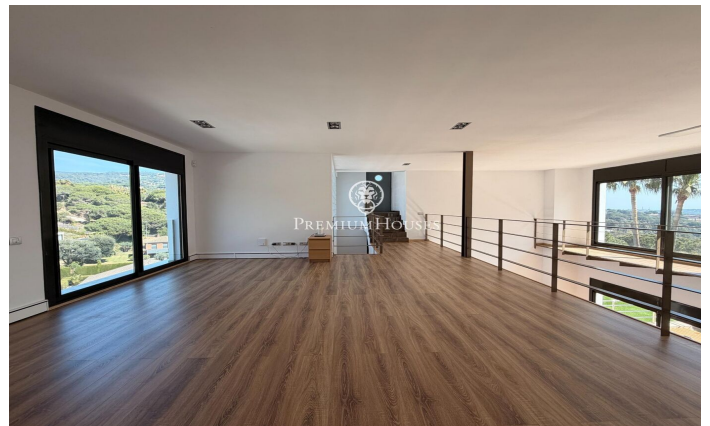

Maison minimaliste à vendre en exclusivité à Rocaferrera, Sant Andreu de Llavaneres

Ref: PH103782

Sant Andreu de Llavaneres / Maresme/Barcelona Costa Norte

Nous vous présentons, en exclusivité, cette spectaculaire et luxueuse maison située dans la prestigieuse urbanisation de Rocaferrera, Sant Andreu de Llavaneres. Cette propriété, au design avant-gardiste et à la structure cubiste est un joyau architectural contemporain qui se distingue par son style minimaliste et son élégance. En entrant dans la propriété, un portail automatique s'ouvre pour permettre de garer facilement deux voitures dans un parking couvert directement relié à la maison. L'entrée principale par un portail impressionnant au design unique, mène à un hall spacieux communiquant avec un salon lumineux qui se prolonge sur une terrasse avec gazon artificiel, idéale pour profiter du soleil et de l'extérieur. Depuis le salon principal un élégant escalier mène à un second salon à l'étage supérieur qui donne accès à une terrasse non couverte avec vue panoramique sur la mer Méditerranée, créant ainsi un cadre parfait pour la détente et la contemplation du paysage. Dans la partie nuit, conçue avec un maximum de sécurité et d'intimité, vous trouverez une porte de sécurité qui donne accès à trois chambres et deux salles de bains. La suite principale avec salle de bains privée et vues sur la mer, se distingue par son confort et son style...

1.275.000 €

400 m²
4 Chambres
3 Salles de bain
2,009 m² complot
Piscine
Chauffage
Vues à la mer
Arrière-cour
Sécurité
Terrasse
Balcon
Placards intégrés

Pour plus d'informations ou pour planifier un rendez-vous