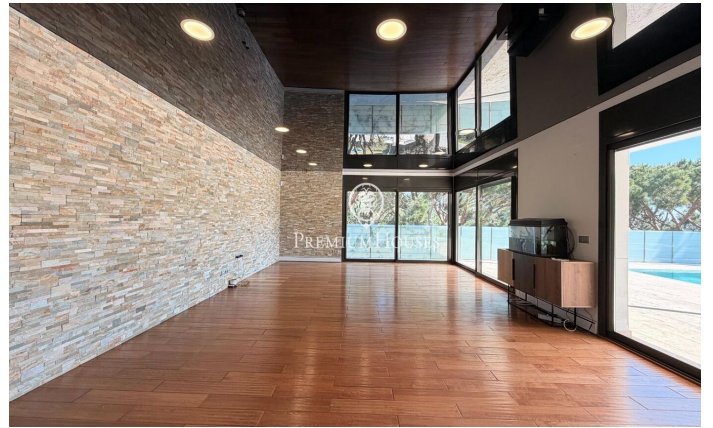

Maison minimaliste à vendre en exclusivité à Rocaferrera, Sant Andreu de Llavaneres

Ref: PH103782

Sant Andreu de Llavaneres / Maresme/Barcelona Costa Norte

Nous vous présentons, en exclusivité, cette spectaculaire et luxueuse maison située dans la prestigieuse urbanisation de Rocaferrera, Sant Andreu de Llavaneres. Cette propriété, au design avant-gardiste et à la structure cubiste est un joyau architectural contemporain qui se distingue par son style minimaliste et son élégance. En entrant dans la propriété, un portail automatique s'ouvre pour permettre de garer facilement deux voitures dans un parking couvert directement relié à la maison. L'entrée principale par un portail impressionnant au design unique, mène à un hall spacieux communiquant avec un salon lumineux qui se prolonge sur une terrasse avec gazon artificiel, idéale pour profiter du soleil et de l'extérieur. Depuis le salon principal un élégant escalier mène à un second salon à l'étage supérieur qui donne accès à une terrasse non couverte avec vue panoramique sur la mer Méditerranée, créant ainsi un cadre parfait pour la détente et la contemplation du paysage. Dans la partie nuit, conçue avec un maximum de sécurité et d'intimité, vous trouverez une porte de sécurité qui donne accès à trois chambres et deux salles de bains. La suite principale avec salle de bains privée et vues sur la mer, se distingue par son confort et son style...

1.275.000 €

400 m²
4 Chambres
3 Salles de bain
2,009 m² complot
Piscine
Chauffage
Vues à la mer
Arrière-cour
Sécurité
Terrasse
Balcon
Placards intégrés

Pour plus d'informations ou pour planifier un rendez-vous