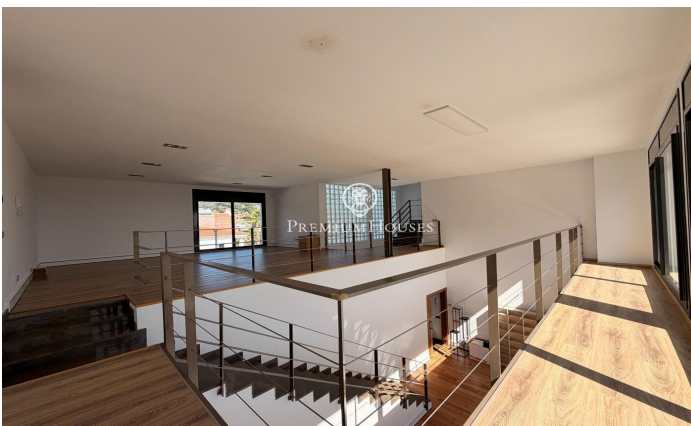

Maison minimaliste à vendre en exclusivité à Rocaferrera, Sant Andreu de Llavaneres

Ref: PH103782

Sant Andreu de Llavaneres / Maresme/Barcelona Costa Norte

Nous vous présentons, en exclusivité, cette spectaculaire et luxueuse maison située dans la prestigieuse urbanisation de Rocaferrera, Sant Andreu de Llavaneres. Cette propriété, au design avant-gardiste et à la structure cubiste est un joyau architectural contemporain qui se distingue par son style minimaliste et son élégance. En entrant dans la propriété, un portail automatique s'ouvre pour permettre de garer facilement deux voitures dans un parking couvert directement relié à la maison. L'entrée principale par un portail impressionnant au design unique, mène à un hall spacieux communiquant avec un salon lumineux qui se prolonge sur une terrasse avec gazon artificiel, idéale pour profiter du soleil et de l'extérieur. Depuis le salon principal un élégant escalier mène à un second salon à l'étage supérieur qui donne accès à une terrasse non couverte avec vue panoramique sur la mer Méditerranée, créant ainsi un cadre parfait pour la détente et la contemplation du paysage. Dans la partie nuit, conçue avec un maximum de sécurité et d'intimité, vous trouverez une porte de sécurité qui donne accès à trois chambres et deux salles de bains. La suite principale avec salle de bains privée et vues sur la mer, se distingue par son confort et son style...

1.400.000 €

400 m²
4 Chambres
3 Salles de bain
2,009 m² complot
Piscine
Chauffage
Vues à la mer
Arrière-cour
Sécurité
Terrasse
Balcon

Pour plus d'informations ou pour planifier un rendez-vous

Tel: +34 93 798 88 99