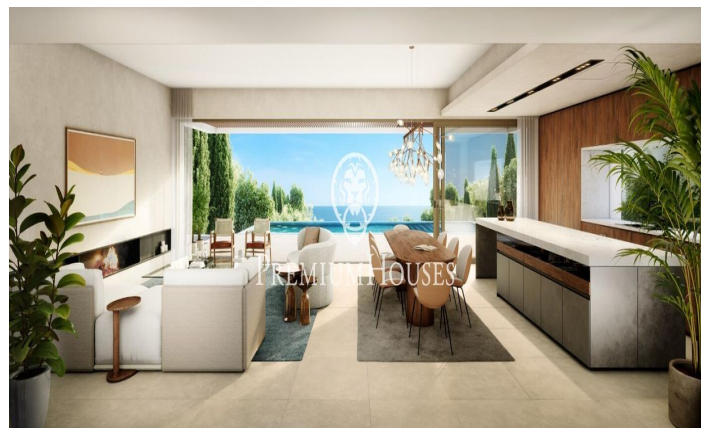

Maisons neuves exclusives avec vues frontales sur la mer

Ref: PH102987

Sant Andreu de Llavaneres / Maresme/Barcelona Costa Norte

Nous vous présentons le complexe résidentiel privé le plus exclusif avec vues sur la mer à Sant Andreu de Llavaneras. Le luxe et la discrétion le définissent. Découvrez le seul complexe résidentiel de luxe situé dans une copropriété privée fermée, avec des vues impressionnantes et uniques sur la mer. À seulement cinq minutes du charmant village de Sant Andreu de Llavaneras, ces propriétés sont le refuge idéal pour ceux qui recherchent la tranquillité et l'élégance. Sant Andreu de Llavaneras est une ville privilégiée, célèbre pour son microclimat qui en fait un endroit idéal pour profiter du soleil tout au long de l'année. Vous y trouverez des terrains de golf de premier ordre, le port de plaisance exclusif El Balis, ainsi que des clubs de tennis et de paddle qui satisferont les plus exigeants. En outre son offre gastronomique variée vous permettra de vivre une expérience culinaire unique. À souligner que le complexe résidentiel se trouve à seulement 30 minutes de Barcelone, où vous pourrez profiter de la riche offre culturelle et gastronomique de la capitale catalane. Ne manquez pas l'opportunité de vivre dans un lieu où le luxe et la nature se rencontrent! D'une superficie totale de 19.810 m2, ce complexe résidentiel est composé de 6 maiso...

2.890.000 €

569 m²
5 Chambres
5 Salles de bain
3,666 m² complet
Piscine
CLIMATISATION
Chauffage
Ascenseur
Téléphone
Sécurité
Gym
Parking
Placards intégrés

Barcelona Coast, the best place to live
Over 2,500 hours of sun per year