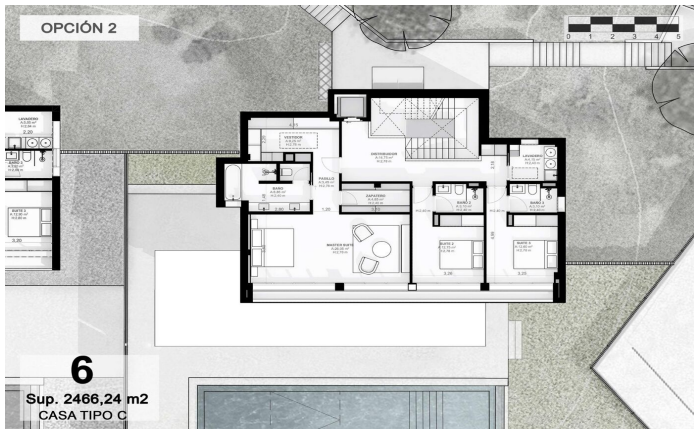

Maisons neuves exclusives avec vues frontales sur la mer

Ref: PH102987

Sant Andreu de Llavaneres / Maresme/Barcelona Costa Norte

Nous vous présentons le complexe résidentiel privé le plus exclusif avec vues sur la mer à Sant Andreu de Llavaneras. Le luxe et la discrétion le définissent. Découvrez le seul complexe résidentiel de luxe situé dans une copropriété privée fermée, avec des vues impressionnantes et uniques sur la mer. À seulement cinq minutes du charmant village de Sant Andreu de Llavaneras, ces propriétés sont le refuge idéal pour ceux qui recherchent la tranquillité et l'élégance. Sant Andreu de Llavaneras est une ville privilégiée, célèbre pour son microclimat qui en fait un endroit idéal pour profiter du soleil tout au long de l'année. Vous y trouverez des terrains de golf de premier ordre, le port de plaisance exclusif El Balis, ainsi que des clubs de tennis et de paddle qui satisferont les plus exigeants. En outre son offre gastronomique variée vous permettra de vivre une expérience culinaire unique. À souligner que le complexe résidentiel se trouve à seulement 30 minutes de Barcelone, où vous pourrez profiter de la riche offre culturelle et gastronomique de la capitale catalane. Ne manquez pas l'opportunité de vivre dans un lieu où le luxe et la nature se rencontrent! D'une superficie totale de 19.810 m2, ce complexe résidentiel est composé de 6 maiso...

2.890.000 €

569 m²
5 Chambres
5 Salles de bain
3,666 m² complet
Piscine
CLIMATISATION
Chauffage
Ascenseur
Téléphone
Sécurité
Gym
Parking
Placards intégrés

Barcelona Coast, the best place to live
Over 2,500 hours of sun per year