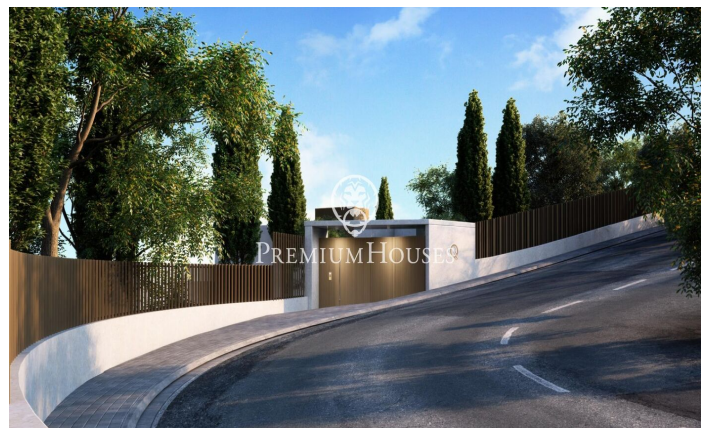

Maisons neuves exclusives avec vues frontales sur la mer

Ref: PH102986

Sant Andreu de Llavaneres / Maresme/Barcelona Costa Norte

Nous vous présentons le complexe résidentiel privé le plus exclusif avec vues sur la mer à Sant Andreu de Llavaneras. Le luxe et la discrétion le définissent. Découvrez le seul complexe résidentiel de luxe situé dans une copropriété privée fermée, avec des vues impressionnantes et uniques sur la mer. À seulement cinq minutes du charmant village de Sant Andreu de Llavaneras, ces propriétés sont le refuge idéal pour ceux qui recherchent la tranquillité et l'élégance. Sant Andreu de Llavaneras est une ville privilégiée, célèbre pour son microclimat qui en fait un endroit idéal pour profiter du soleil tout au long de l'année. Vous y trouverez des terrains de golf de premier ordre, le port de plaisance exclusif El Balis, ainsi que des clubs de tennis et de paddle qui satisferont les plus exigeants. En outre son offre gastronomique variée vous permettra de vivre une expérience culinaire unique. À souligner que le complexe résidentiel se trouve à seulement 30 minutes de Barcelone, où vous pourrez profiter de la riche offre culturelle et gastronomique de la capitale catalane. Ne manquez pas l'opportunité de vivre dans un lieu où le luxe et la nature se rencontrent! D'une superficie totale de 19.810 m2, ce complexe résidentiel est composé de 6 maiso...

2.790.000 €

512 m²
5 Chambres
5 Salles de bain
3,116 m² complet
Piscine
CLIMATISATION
Chauffage
Ascenseur
Téléphone
Sécurité
Gym
Parking
Placards intégrés

PREMIUMHOUSES
Excellence in Real Estate

Avda. Maresme, 143 Mataró
Tel: +34 93 798 88 99