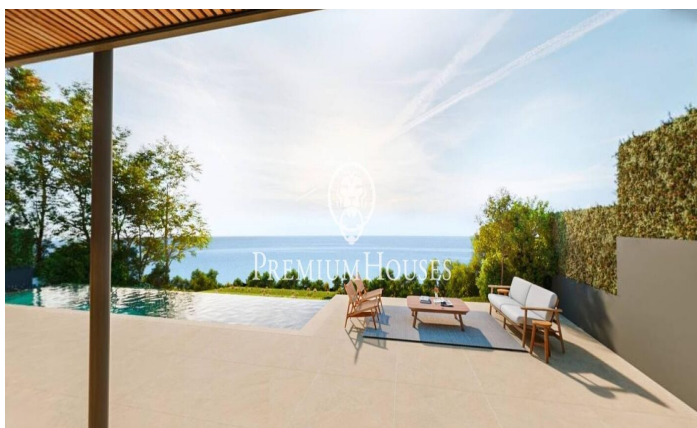

PREMIUMHOUSES
Excellence in Real Estate

Avda. Maresme, 143 Mataró
Tel: +34 93 798 88 99