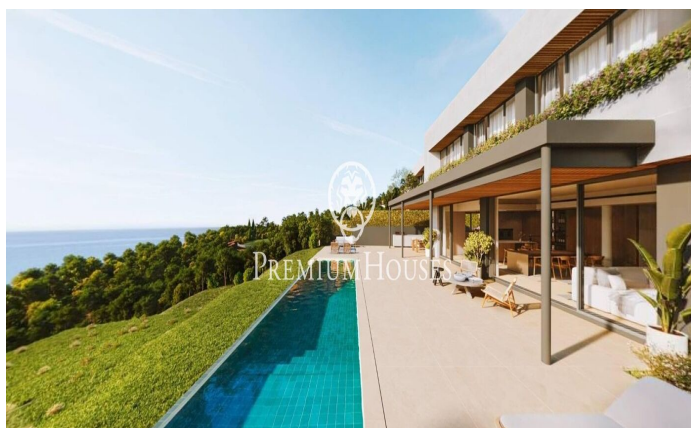

Maisons neuves exclusives avec vues frontales sur la mer

Ref: PH102986

Sant Andreu de Llavaneres / Maresme/Barcelona Costa Norte

Nous vous présentons le complexe résidentiel privé le plus exclusif avec vues sur la mer à Sant Andreu de Llavaneras. Le luxe et la discrétion le définissent. Découvrez le seul complexe résidentiel de luxe situé dans une copropriété privée fermée, avec des vues impressionnantes et uniques sur la mer. À seulement cinq minutes du charmant village de Sant Andreu de Llavaneras, ces propriétés sont le refuge idéal pour ceux qui recherchent la tranquillité et l'élégance. Sant Andreu de Llavaneras est une ville privilégiée, célèbre pour son microclimat qui en fait un endroit idéal pour profiter du soleil tout au long de l'année. Vous y trouverez des terrains de golf de premier ordre, le port de plaisance exclusif El Balis, ainsi que des clubs de tennis et de paddle qui satisferont les plus exigeants. En outre son offre gastronomique variée vous permettra de vivre une expérience culinaire unique. À souligner que le complexe résidentiel se trouve à seulement 30 minutes de Barcelone, où vous pourrez profiter de la riche offre culturelle et gastronomique de la capitale catalane. Ne manquez pas l'opportunité de vivre dans un lieu où le luxe et la nature se rencontrent! D'une superficie totale de 19.810 m2, ce complexe résidentiel est composé de 6 maiso...

2.790.000 €

512 m²
5 Chambres
5 Salles de bain
3,116 m² complet
Piscine
CLIMATISATION
Chauffage
Ascenseur
Téléphone
Sécurité
Gym
Parking
Placards intégrés

PREMIUMHOUSES
Excellence in Real Estate

Avda. Maresme, 143 Mataró
Tel: +34 93 798 88 99