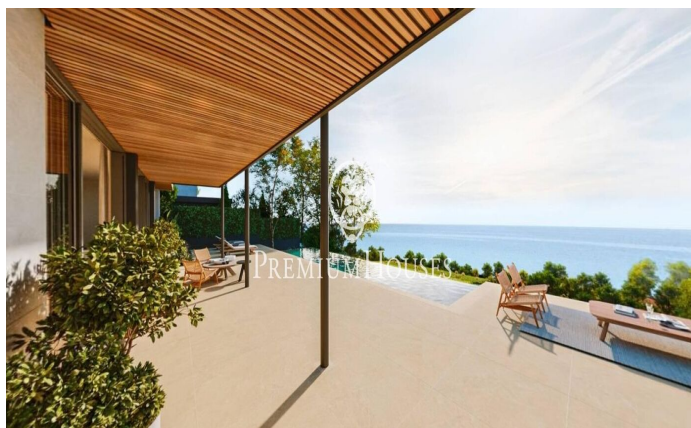

PREMIUMHOUSES
Excellence in Real Estate

Avda. Maresme, 143 Mataró
Tel: +34 93 798 88 99