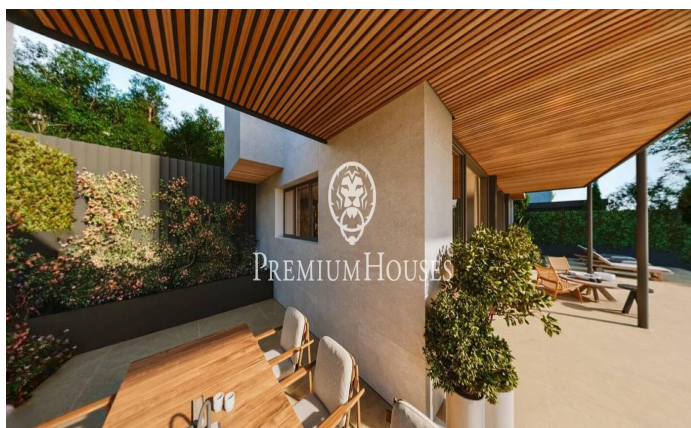

PREMIUMHOUSES
Excellence in Real Estate

Avda. Maresme, 143 Mataró
Tel: +34 93 798 88 99