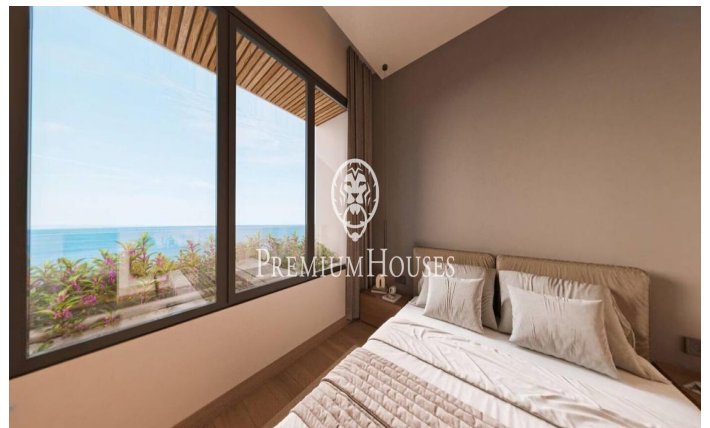

Maisons neuves exclusives avec vues frontales sur la mer

Ref: PH102986

Sant Andreu de Llavaneres / Maresme/Barcelona Costa Norte

Nous vous présentons le complexe résidentiel privé le plus exclusif avec vues sur la mer à Sant Andreu de Llavaneras. Le luxe et la discrétion le définissent. Découvrez le seul complexe résidentiel de luxe situé dans une copropriété privée fermée, avec des vues impressionnantes et uniques sur la mer. À seulement cinq minutes du charmant village de Sant Andreu de Llavaneras, ces propriétés sont le refuge idéal pour ceux qui recherchent la tranquillité et l'élégance. Sant Andreu de Llavaneras est une ville privilégiée, célèbre pour son microclimat qui en fait un endroit idéal pour profiter du soleil tout au long de l'année. Vous y trouverez des terrains de golf de premier ordre, le port de plaisance exclusif El Balis, ainsi que des clubs de tennis et de paddle qui satisferont les plus exigeants. En outre son offre gastronomique variée vous permettra de vivre une expérience culinaire unique. À souligner que le complexe résidentiel se trouve à seulement 30 minutes de Barcelone, où vous pourrez profiter de la riche offre culturelle et gastronomique de la capitale catalane. Ne manquez pas l'opportunité de vivre dans un lieu où le luxe et la nature se rencontrent! D'une superficie totale de 19.810 m2, ce complexe résidentiel est composé de 6 maiso...

2.790.000 €

512 m²
5 Chambres
5 Salles de bain
3,116 m² complet
Piscine
CLIMATISATION
Chauffage
Ascenseur
Téléphone
Sécurité
Gym
Parking
Placards intégrés

PREMIUMHOUSES
Excellence in Real Estate

Avda. Maresme, 143 Mataró
Tel: +34 93 798 88 99