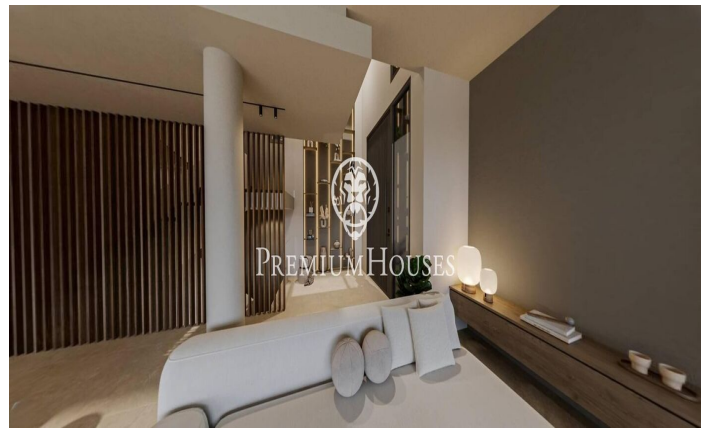

Maisons neuves exclusives avec vues frontales sur la mer

Ref: PH102981

Sant Andreu de Llavaneres / Maresme/Barcelona Costa Norte

Nous vous présentons le complexe résidentiel privé le plus exclusif avec vues sur la mer à Sant Andreu de Llavaneres. Le luxe et la discrétion le définissent. Découvrez le seul complexe résidentiel de luxe situé dans une copropriété privée fermée, avec des vues impressionnantes et uniques sur la mer. À seulement cinq minutes du charmant village de Sant Andreu de Llavaneres, ces propriétés sont le refuge idéal pour ceux qui recherchent la tranquillité et l'élégance. Sant Andreu de Llavaneres est une ville privilégiée, célèbre pour son microclimat qui en fait un endroit idéal pour profiter du soleil tout au long de l'année. Vous y trouverez des terrains de golf de premier ordre, le port de plaisance exclusif El Balis, ainsi que des clubs de tennis et de paddle qui satisferont les plus exigeants. En outre son offre gastronomique variée vous permettra de vivre une expérience culinaire unique. À souligner que le complexe résidentiel se trouve à seulement 30 minutes de Barcelone, où vous pourrez profiter de la riche offre culturelle et gastronomique de la capitale catalane. Ne manquez pas l'opportunité de vivre dans un lieu où le luxe et la nature se rencontrent! D'une superficie totale de 19.810 m², ce complexe résidentiel est composé de 6 maiso...

2.590.000 €

517 m²
5 Chambres
5 Salles de bain
2,898 m² complet
Piscine
CLIMATISATION
Chauffage
Débarras
Ascenseur
Téléphone
Sécurité
Gym
Parking
Terrasse
Placards intégrés

Pour plus d'informations ou pour planifier un rendez-vous