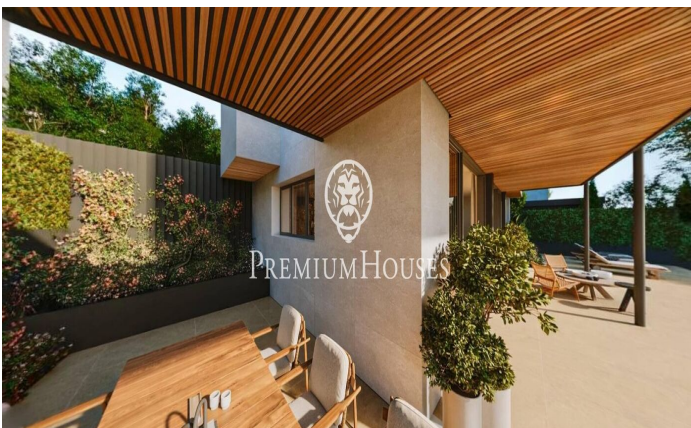

Maisons neuves exclusives avec vues frontales sur la mer

Ref: PH102981

Sant Andreu de Llavaneres / Maresme/Barcelona Costa Norte

Nous vous présentons le complexe résidentiel privé le plus exclusif avec vues sur la mer à Sant Andreu de Llavaneres. Le luxe et la discrétion le définissent. Découvrez le seul complexe résidentiel de luxe situé dans une copropriété privée fermée, avec des vues impressionnantes et uniques sur la mer. À seulement cinq minutes du charmant village de Sant Andreu de Llavaneres, ces propriétés sont le refuge idéal pour ceux qui recherchent la tranquillité et l'élégance. Sant Andreu de Llavaneres est une ville privilégiée, célèbre pour son microclimat qui en fait un endroit idéal pour profiter du soleil tout au long de l'année. Vous y trouverez des terrains de golf de premier ordre, le port de plaisance exclusif El Balis, ainsi que des clubs de tennis et de paddle qui satisferont les plus exigeants. En outre son offre gastronomique variée vous permettra de vivre une expérience culinaire unique. À souligner que le complexe résidentiel se trouve à seulement 30 minutes de Barcelone, où vous pourrez profiter de la riche offre culturelle et gastronomique de la capitale catalane. Ne manquez pas l'opportunité de vivre dans un lieu où le luxe et la nature se rencontrent! D'une superficie totale de 19.810 m², ce complexe résidentiel est composé de 6 maiso...

2.590.000 €

517 m²
5 Chambres
5 Salles de bain
2,898 m² complet
Piscine
CLIMATISATION
Chauffage
Débarras
Ascenseur
Téléphone
Sécurité
Gym
Parking
Terrasse
Placards intégrés

Pour plus d'informations ou pour planifier un rendez-vous