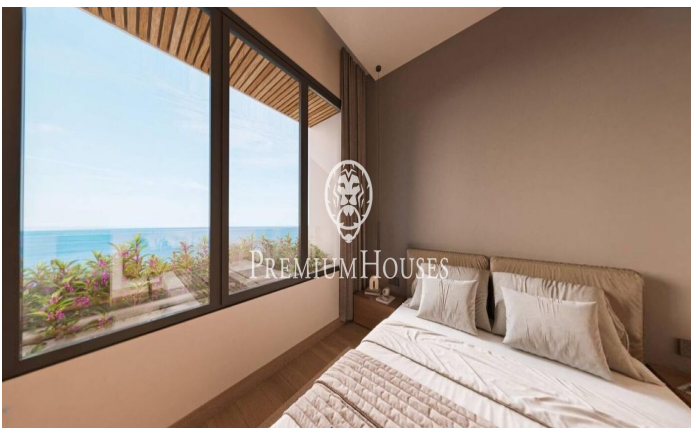

Maisons neuves exclusives avec vues frontales sur la mer

Ref: PH102981

Sant Andreu de Llavaneres / Maresme/Barcelona Costa Norte

Nous vous présentons le complexe résidentiel privé le plus exclusif avec vues sur la mer à Sant Andreu de Llavaneres. Le luxe et la discrétion le définissent. Découvrez le seul complexe résidentiel de luxe situé dans une copropriété privée fermée, avec des vues impressionnantes et uniques sur la mer. À seulement cinq minutes du charmant village de Sant Andreu de Llavaneres, ces propriétés sont le refuge idéal pour ceux qui recherchent la tranquillité et l'élégance. Sant Andreu de Llavaneres est une ville privilégiée, célèbre pour son microclimat qui en fait un endroit idéal pour profiter du soleil tout au long de l'année. Vous y trouverez des terrains de golf de premier ordre, le port de plaisance exclusif El Balis, ainsi que des clubs de tennis et de paddle qui satisferont les plus exigeants. En outre son offre gastronomique variée vous permettra de vivre une expérience culinaire unique. À souligner que le complexe résidentiel se trouve à seulement 30 minutes de Barcelone, où vous pourrez profiter de la riche offre culturelle et gastronomique de la capitale catalane. Ne manquez pas l'opportunité de vivre dans un lieu où le luxe et la nature se rencontrent! D'une superficie totale de 19.810 m², ce complexe résidentiel est composé de 6 maiso...

2.590.000 €

517 m²
5 Chambres
5 Salles de bain
2,898 m² complet
Piscine
CLIMATISATION
Chauffage
Débarras
Ascenseur
Téléphone
Sécurité
Gym
Parking
Terrasse
Placards intégrés

Pour plus d'informations ou pour planifier un rendez-vous