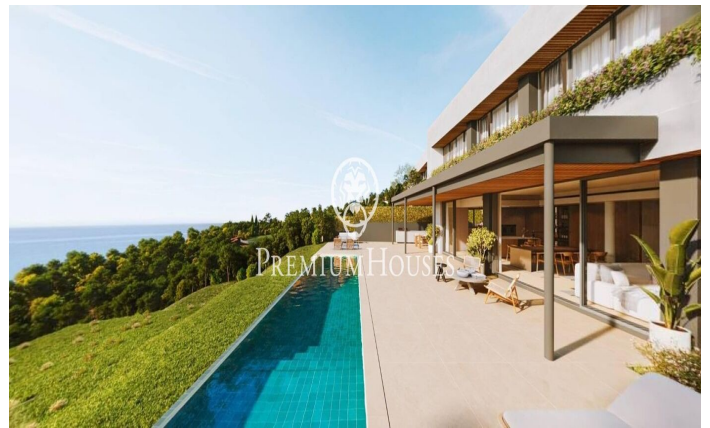

Maisons neuves exclusives avec vues frontales sur la mer

Ref: PH102981

Sant Andreu de Llavaneres / Maresme/Barcelona Costa Norte

Nous vous présentons le complexe résidentiel privé le plus exclusif avec vues sur la mer à Sant Andreu de Llavaneres. Le luxe et la discrétion le définissent. Découvrez le seul complexe résidentiel de luxe situé dans une copropriété privée fermée, avec des vues impressionnantes et uniques sur la mer. À seulement cinq minutes du charmant village de Sant Andreu de Llavaneres, ces propriétés sont le refuge idéal pour ceux qui recherchent la tranquillité et l'élégance. Sant Andreu de Llavaneres est une ville privilégiée, célèbre pour son microclimat qui en fait un endroit idéal pour profiter du soleil tout au long de l'année. Vous y trouverez des terrains de golf de premier ordre, le port de plaisance exclusif El Balis, ainsi que des clubs de tennis et de paddle qui satisferont les plus exigeants. En outre son offre gastronomique variée vous permettra de vivre une expérience culinaire unique. À souligner que le complexe résidentiel se trouve à seulement 30 minutes de Barcelone, où vous pourrez profiter de la riche offre culturelle et gastronomique de la capitale catalane. Ne manquez pas l'opportunité de vivre dans un lieu où le luxe et la nature se rencontrent! D'une superficie totale de 19.810 m², ce complexe résidentiel est composé de 6 maiso...

2.590.000 €

517 m²
5 Chambres
5 Salles de bain
2,898 m² complet
Piscine
CLIMATISATION
Chauffage
Débarras
Ascenseur
Téléphone
Sécurité
Gym
Parking
Terrasse
Placards intégrés

Pour plus d'informations ou pour planifier un rendez-vous