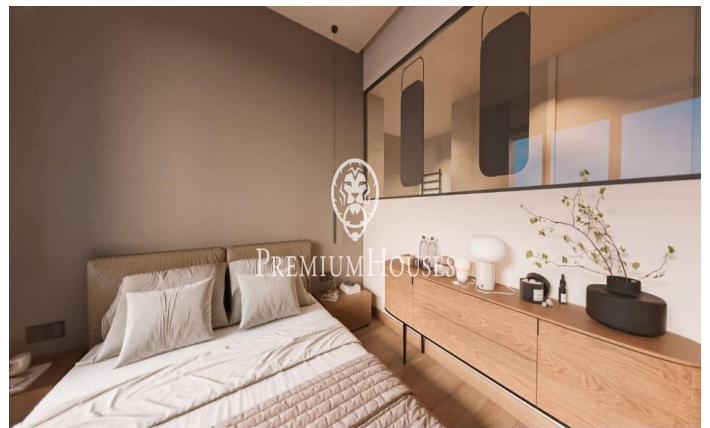

Maisons neuves exclusives avec vues frontales sur la mer

Ref: PH102981

Sant Andreu de Llavaneres / Maresme/Barcelona Costa Norte

Nous vous présentons le complexe résidentiel privé le plus exclusif avec vues sur la mer à Sant Andreu de Llavaneres. Le luxe et la discrétion le définissent. Découvrez le seul complexe résidentiel de luxe situé dans une copropriété privée fermée, avec des vues impressionnantes et uniques sur la mer. À seulement cinq minutes du charmant village de Sant Andreu de Llavaneres, ces propriétés sont le refuge idéal pour ceux qui recherchent la tranquillité et l'élégance. Sant Andreu de Llavaneres est une ville privilégiée, célèbre pour son microclimat qui en fait un endroit idéal pour profiter du soleil tout au long de l'année. Vous y trouverez des terrains de golf de premier ordre, le port de plaisance exclusif El Balis, ainsi que des clubs de tennis et de paddle qui satisferont les plus exigeants. En outre son offre gastronomique variée vous permettra de vivre une expérience culinaire unique. À souligner que le complexe résidentiel se trouve à seulement 30 minutes de Barcelone, où vous pourrez profiter de la riche offre culturelle et gastronomique de la capitale catalane. Ne manquez pas l'opportunité de vivre dans un lieu où le luxe et la nature se rencontrent! D'une superficie totale de 19.810 m², ce complexe résidentiel est composé de 6 maiso...

2.590.000 €

517 m²
5 Chambres
5 Salles de bain
2,898 m² complet
Piscine
CLIMATISATION
Chauffage
Débarras
Ascenseur
Téléphone
Sécurité
Gym
Parking
Terrasse
Placards intégrés

Pour plus d'informations ou pour planifier un rendez-vous