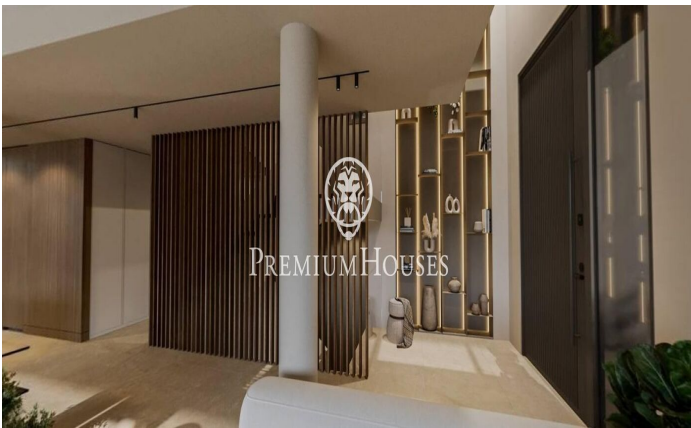

Maisons neuves exclusives avec vues frontales sur la mer

Ref: PH102981

Sant Andreu de Llavaneres / Maresme/Barcelona Costa Norte

Nous vous présentons le complexe résidentiel privé le plus exclusif avec vues sur la mer à Sant Andreu de Llavaneres. Le luxe et la discrétion le définissent. Découvrez le seul complexe résidentiel de luxe situé dans une copropriété privée fermée, avec des vues impressionnantes et uniques sur la mer. À seulement cinq minutes du charmant village de Sant Andreu de Llavaneres, ces propriétés sont le refuge idéal pour ceux qui recherchent la tranquillité et l'élégance. Sant Andreu de Llavaneres est une ville privilégiée, célèbre pour son microclimat qui en fait un endroit idéal pour profiter du soleil tout au long de l'année. Vous y trouverez des terrains de golf de premier ordre, le port de plaisance exclusif El Balis, ainsi que des clubs de tennis et de paddle qui satisferont les plus exigeants. En outre son offre gastronomique variée vous permettra de vivre une expérience culinaire unique. À souligner que le complexe résidentiel se trouve à seulement 30 minutes de Barcelone, où vous pourrez profiter de la riche offre culturelle et gastronomique de la capitale catalane. Ne manquez pas l'opportunité de vivre dans un lieu où le luxe et la nature se rencontrent! D'une superficie totale de 19.810 m², ce complexe résidentiel est composé de 6 maiso...

2.590.000 €

517 m²
5 Chambres
5 Salles de bain
2,898 m² complet
Piscine
CLIMATISATION
Chauffage
Débarras
Ascenseur
Téléphone
Sécurité
Gym
Parking
Terrasse
Placards intégrés

Pour plus d'informations ou pour planifier un rendez-vous