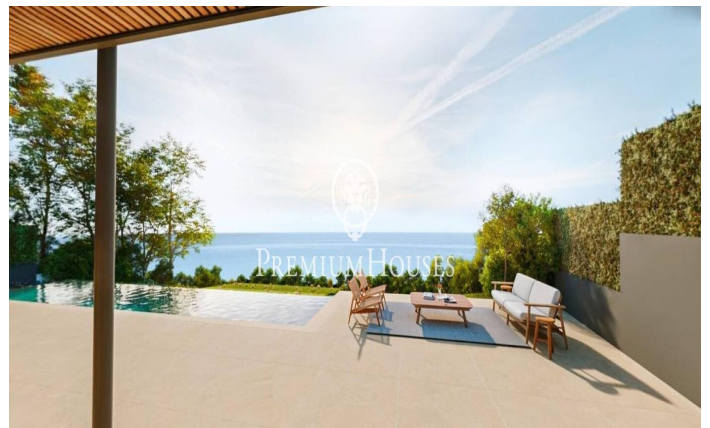

Maisons neuves exclusives avec vues frontales sur la mer

Ref: PH102981

Sant Andreu de Llavaneres / Maresme/Barcelona Costa Norte

Nous vous présentons le complexe résidentiel privé le plus exclusif avec vues sur la mer à Sant Andreu de Llavaneres. Le luxe et la discrétion le définissent. Découvrez le seul complexe résidentiel de luxe situé dans une copropriété privée fermée, avec des vues impressionnantes et uniques sur la mer. À seulement cinq minutes du charmant village de Sant Andreu de Llavaneres, ces propriétés sont le refuge idéal pour ceux qui recherchent la tranquillité et l'élégance. Sant Andreu de Llavaneres est une ville privilégiée, célèbre pour son microclimat qui en fait un endroit idéal pour profiter du soleil tout au long de l'année. Vous y trouverez des terrains de golf de premier ordre, le port de plaisance exclusif El Balis, ainsi que des clubs de tennis et de paddle qui satisferont les plus exigeants. En outre son offre gastronomique variée vous permettra de vivre une expérience culinaire unique. À souligner que le complexe résidentiel se trouve à seulement 30 minutes de Barcelone, où vous pourrez profiter de la riche offre culturelle et gastronomique de la capitale catalane. Ne manquez pas l'opportunité de vivre dans un lieu où le luxe et la nature se rencontrent! D'une superficie totale de 19.810 m², ce complexe résidentiel est composé de 6 maiso...

2.590.000 €

517 m²
5 Chambres
5 Salles de bain
2,898 m² complet
Piscine
CLIMATISATION
Chauffage
Débarras
Ascenseur
Téléphone
Sécurité
Gym
Parking
Terrasse
Placards intégrés

Pour plus d'informations ou pour planifier un rendez-vous