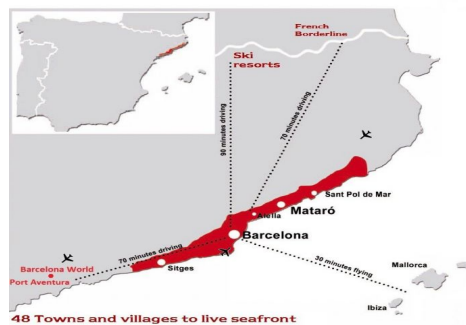

Barcelona Coast, the best place to live
Over 2,500 hours of sun per year