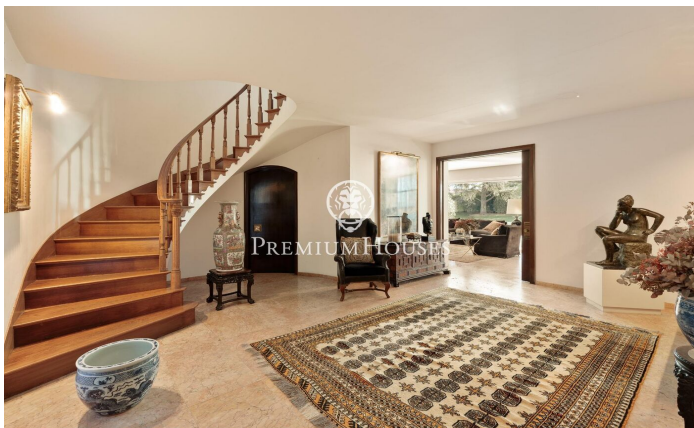

Maison spectaculaire avec vue sur la mer et le golf à Lllavaneres

Ref: PH103672

Sant Andreu de Lllavaneres / Maresme/Barcelona Costa Norte

Dans l'une des zones les plus exclusives de Sant Andreu de Lllavaneres, à côté du prestigieux Club de Golf, se trouve cette magnifique propriété entourée d'un impressionnant jardin de 4 000 m² garantissant une intimité absolue. Avec près de 800 m² construits, la résidence offre espace, lumière et une architecture conçue pour être pleinement appréciée. L'entrée, par une élégante rotonde dominée par un olivier centenaire, annonce le caractère singulier de la maison. Le rez-de-chaussée s'articule autour d'un vaste hall d'entrée qui distribue la maison en trois espaces. À droite, l'espace nuit comprend la suite principale avec une grande salle de bain et un dressing, ainsi que deux suites supplémentaires. À gauche, la grande cuisine avec coin repas, la salle à manger quotidienne avec cheminée, la buanderie et la zone de service forment un ensemble pratique et parfaitement organisé. Face au hall, les espaces de vie : bureau, bibliothèque, salon avec cheminée et salle à manger, tous reliés par de grandes portes coulissantes permettant de créer un vaste espace ouvert avec vue sur la mer et le jardin grâce à de larges baies vitrées. À l'étage, un coin lecture chaleureux, un salon supplémentaire et deux autres suites complètent l'...

PRIX À CONSULTER

793 m²
6 Chambres
9 Salles de bain
4,006 m² complot
Piscine
Chauffage
Vues à la mer
Téléphone
Cheminée
Terrasse
Placards intégrés

Pour plus d'informations ou pour planifier un rendez-vous