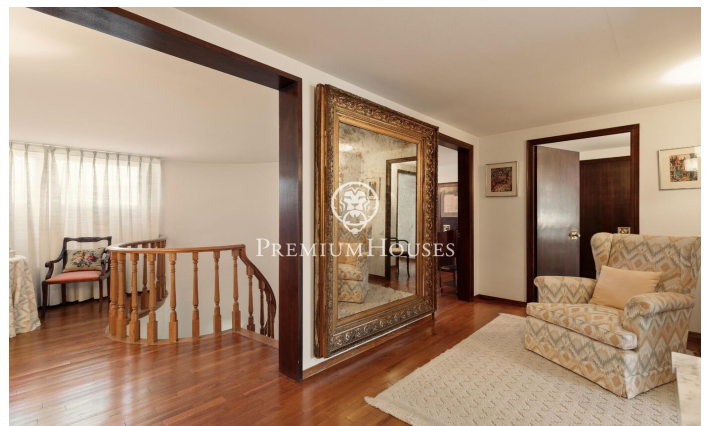

Maison spectaculaire avec vue sur la mer et le golf à Lllavaneres

Ref: PH103672

Sant Andreu de Lllavaneres / Maresme/Barcelona Costa Norte

Dans l'une des zones les plus exclusives de Sant Andreu de Lllavaneres, à côté du prestigieux Club de Golf, se trouve cette magnifique propriété entourée d'un impressionnant jardin de 4 000 m² garantissant une intimité absolue. Avec près de 800 m² construits, la résidence offre espace, lumière et une architecture conçue pour être pleinement appréciée. L'entrée, par une élégante rotonde dominée par un olivier centenaire, annonce le caractère singulier de la maison. Le rez-de-chaussée s'articule autour d'un vaste hall d'entrée qui distribue la maison en trois espaces. À droite, l'espace nuit comprend la suite principale avec une grande salle de bain et un dressing, ainsi que deux suites supplémentaires. À gauche, la grande cuisine avec coin repas, la salle à manger quotidienne avec cheminée, la buanderie et la zone de service forment un ensemble pratique et parfaitement organisé. Face au hall, les espaces de vie : bureau, bibliothèque, salon avec cheminée et salle à manger, tous reliés par de grandes portes coulissantes permettant de créer un vaste espace ouvert avec vue sur la mer et le jardin grâce à de larges baies vitrées. À l'étage, un coin lecture chaleureux, un salon supplémentaire et deux autres suites complètent l'...

PRIX À CONSULTER

793 m²
6 Chambres
9 Salles de bain
4,006 m² complot
Piscine
Chauffage
Vues à la mer
Téléphone
Cheminée
Terrasse
Placards intégrés

Pour plus d'informations ou pour planifier un rendez-vous