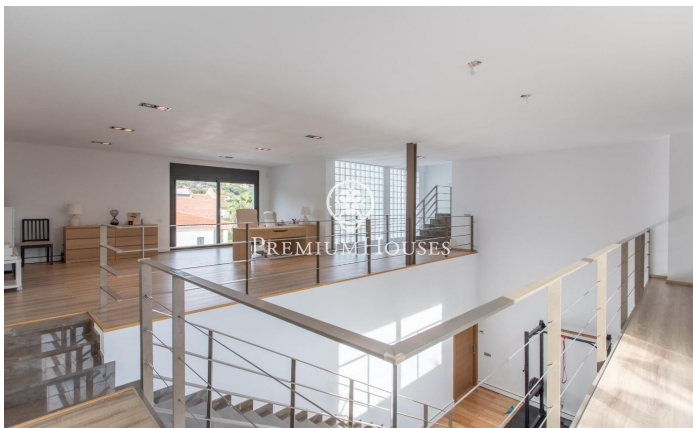

Pour plus d'informations ou pour planifier un rendez-vous

Tel: +34 93 798 88 99

info@premiumhouses.com

www.premiumhouses.es