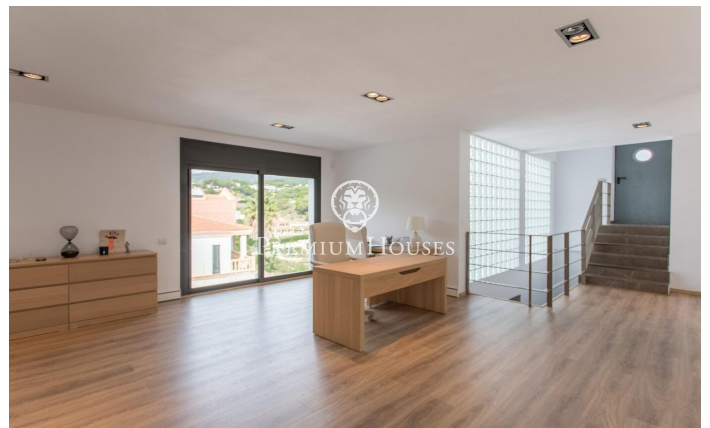

Pour plus d'informations ou pour planifier un rendez-vous

Tel: +34 93 798 88 99

info@premiumhouses.com

www.premiumhouses.es