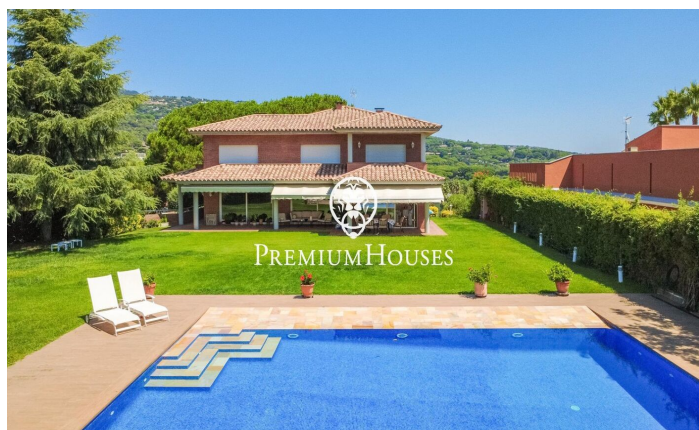

Exclusiva casa con jardín, piscina y espectaculares vistas al mar en Sant Andreu de Llavaneres

Ref: PH102700

Sant Andreu de Llavaneres / Maresme/Barcelona Costa Norte

Te presentamos esta magnífica vivienda unifamiliar, en un estado de conservación impecable y lista para entrar a vivir. Diseñada para ofrecer el máximo confort, esta propiedad combina elegancia, funcionalidad y calidez, convirtiéndose en el hogar ideal para disfrutar desde el primer día. Ubicada en una zona tranquila y privada, a tan solo unos minutos a pie del encantador centro de Sant Andreu de Llavaneres, esta elegante casa destaca por sus amplios espacios, su gran luminosidad natural y sus espectaculares vistas al mar y a la montaña. Al entrar en la casa, un luminoso vestíbulo con techos altos da la bienvenida y conduce a un amplio salón-comedor con chimenea y salida directa al jardín con piscina. La cocina tipo office, muy espaciosa y funcional, también ofrece acceso al exterior, donde se puede disfrutar de unas increíbles vistas al mar. En esta planta se encuentran, además, dos dormitorios dobles que comparten un baño completo y un baño de cortesía para invitados. En la zona de una noche, la planta superior encontramos una espectacular máster suite con vestidor y un lujoso baño completo equipado con bañera de hidromasaje y ducha. También hay un dormitorio doble con baño en suite, dos dormitorios dobles que comparten un baño completo y una sala poliva...

1.800.000 €

784 m²
7 Chambres
6 Salles de bain
2,008 m² complot
Piscine
CLIMATISATION
Chauffage
Vues à la mer
Ascenseur
Téléphone
Cheminée
Sécurité
Balcon
Placards intégrés

Pour plus d'informations ou pour planifier un rendez-vous