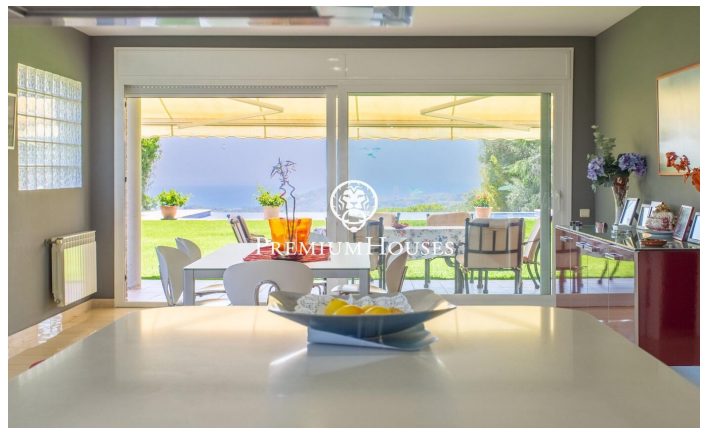

Exclusiva casa con jardín, piscina y espectaculares vistas al mar en Sant Andreu de Llavaneres

Ref: PH102700

Sant Andreu de Llavaneres / Maresme/Barcelona Costa Norte

Te presentamos esta magnífica vivienda unifamiliar, en un estado de conservación impecable y lista para entrar a vivir. Diseñada para ofrecer el máximo confort, esta propiedad combina elegancia, funcionalidad y calidez, convirtiéndose en el hogar ideal para disfrutar desde el primer día. Ubicada en una zona tranquila y privada, a tan solo unos minutos a pie del encantador centro de Sant Andreu de Llavaneres, esta elegante casa destaca por sus amplios espacios, su gran luminosidad natural y sus espectaculares vistas al mar y a la montaña. Al entrar en la casa, un luminoso vestíbulo con techos altos da la bienvenida y conduce a un amplio salón-comedor con chimenea y salida directa al jardín con piscina. La cocina tipo office, muy espaciosa y funcional, también ofrece acceso al exterior, donde se puede disfrutar de unas increíbles vistas al mar. En esta planta se encuentran, además, dos dormitorios dobles que comparten un baño completo y un baño de cortesía para invitados. En la zona de una noche, la planta superior encontramos una espectacular máster suite con vestidor y un lujoso baño completo equipado con bañera de hidromasaje y ducha. También hay un dormitorio doble con baño en suite, dos dormitorios dobles que comparten un baño completo y una sala poliva...

1.800.000 €

784 m²
7 Chambres
6 Salles de bain
2,008 m² complot
Piscine
CLIMATISATION
Chauffage
Vues à la mer
Ascenseur
Téléphone
Cheminée
Sécurité
Balcon
Placards intégrés

Pour plus d'informations ou pour planifier un rendez-vous