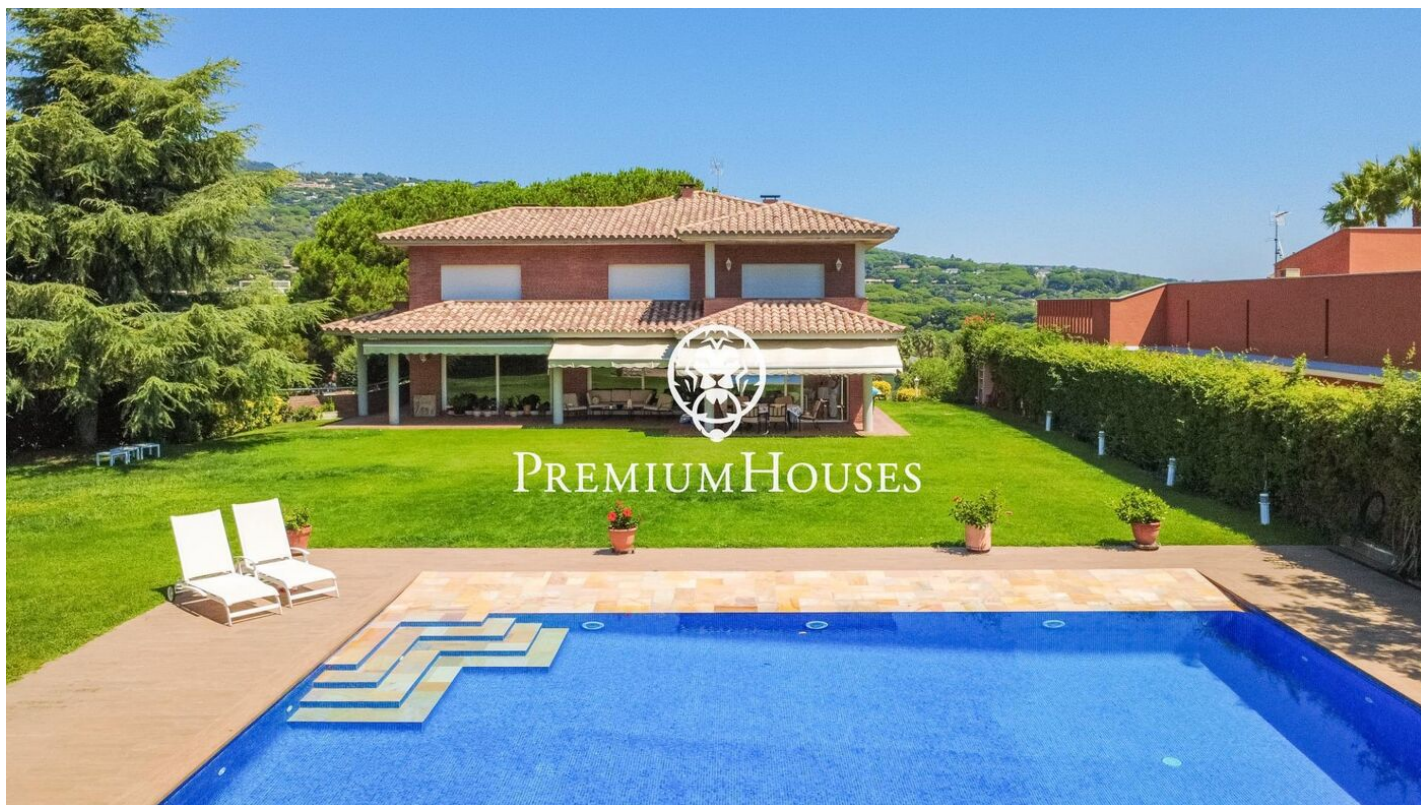

Exclusiva casa con jardín, piscina y espectaculares vistas al mar en Sant Andreu de Llavaneres

Ref: PH102700

Sant Andreu de Llavaneres / Maresme/Barcelona Costa Norte

Te presentamos esta magnífica vivienda unifamiliar, en un estado de conservación impecable y lista para entrar a vivir. Diseñada para ofrecer el máximo confort, esta propiedad combina elegancia, funcionalidad y calidez, convirtiéndose en el hogar ideal para disfrutar desde el primer día. Ubicada en una zona tranquila y privada, a tan solo unos minutos a pie del encantador centro de Sant Andreu de Llavaneres, esta elegante casa destaca por sus amplios espacios, su gran luminosidad natural y sus espectaculares vistas al mar y a la montaña. Al entrar en la casa, un luminoso vestíbulo con techos altos da la bienvenida y conduce a un amplio salón-comedor con chimenea y salida directa al jardín con piscina. La cocina tipo office, muy espaciosa y funcional, también ofrece acceso al exterior, donde se puede disfrutar de unas increíbles vistas al mar. En esta planta se encuentran, además, dos dormitorios dobles que comparten un baño completo y un baño de cortesía para invitados. En la zona de una noche, la planta superior encontramos una espectacular máster suite con vestidor y un lujoso baño completo equipado con bañera de hidromasaje y ducha. También hay un dormitorio doble con baño en suite, dos dormitorios dobles que comparten un baño completo y una sala poliva...

1.800.000 €

784 m²
7 Chambres
6 Salles de bain
2,008 m² complot
Piscine
CLIMATISATION
Chauffage
Vues à la mer
Ascenseur
Téléphone
Cheminée
Sécurité
Balcon
Placards intégrés

Pour plus d'informations ou pour planifier un rendez-vous