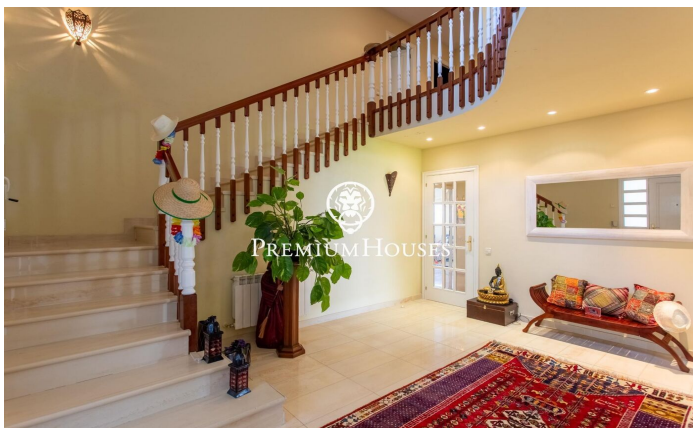

Exclusiva casa con jardín, piscina y espectaculares vistas al mar en Sant Andreu de Llavaneres

Ref: PH102700

Sant Andreu de Llavaneres / Maresme/Barcelona Costa Norte

Te presentamos esta magnífica vivienda unifamiliar, en un estado de conservación impecable y lista para entrar a vivir. Diseñada para ofrecer el máximo confort, esta propiedad combina elegancia, funcionalidad y calidez, convirtiéndose en el hogar ideal para disfrutar desde el primer día. Ubicada en una zona tranquila y privada, a tan solo unos minutos a pie del encantador centro de Sant Andreu de Llavaneres, esta elegante casa destaca por sus amplios espacios, su gran luminosidad natural y sus espectaculares vistas al mar y a la montaña. Al entrar en la casa, un luminoso vestíbulo con techos altos da la bienvenida y conduce a un amplio salón-comedor con chimenea y salida directa al jardín con piscina. La cocina tipo office, muy espaciosa y funcional, también ofrece acceso al exterior, donde se puede disfrutar de unas increíbles vistas al mar. En esta planta se encuentran, además, dos dormitorios dobles que comparten un baño completo y un baño de cortesía para invitados. En la zona de una noche, la planta superior encontramos una espectacular máster suite con vestidor y un lujoso baño completo equipado con bañera de hidromasaje y ducha. También hay un dormitorio doble con baño en suite, dos dormitorios dobles que comparten un baño completo y una sala poliva...

1.800.000 €

784 m²
7 Chambres
6 Salles de bain
2,008 m² complot
Piscine
CLIMATISATION
Chauffage
Vues à la mer
Ascenseur
Téléphone
Cheminée
Sécurité
Balcon
Placards intégrés

Pour plus d'informations ou pour planifier un rendez-vous