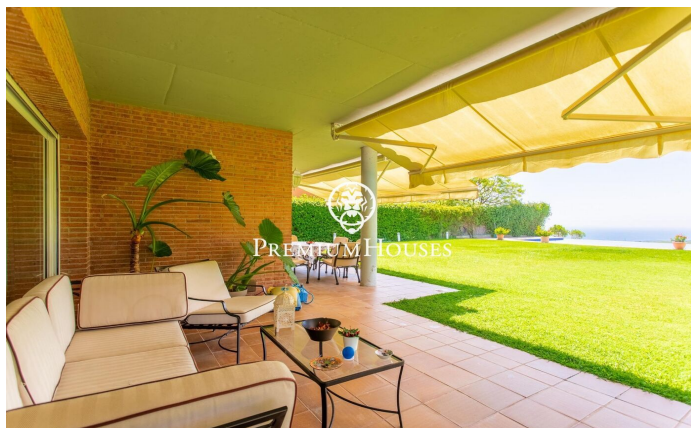

Exclusiva casa con jardín, piscina y espectaculares vistas al mar en Sant Andreu de Llavaneres

Ref: PH102700

Sant Andreu de Llavaneres / Maresme/Barcelona Costa Norte

Te presentamos esta magnífica vivienda unifamiliar, en un estado de conservación impecable y lista para entrar a vivir. Diseñada para ofrecer el máximo confort, esta propiedad combina elegancia, funcionalidad y calidez, convirtiéndose en el hogar ideal para disfrutar desde el primer día. Ubicada en una zona tranquila y privada, a tan solo unos minutos a pie del encantador centro de Sant Andreu de Llavaneres, esta elegante casa destaca por sus amplios espacios, su gran luminosidad natural y sus espectaculares vistas al mar y a la montaña. Al entrar en la casa, un luminoso vestíbulo con techos altos da la bienvenida y conduce a un amplio salón-comedor con chimenea y salida directa al jardín con piscina. La cocina tipo office, muy espaciosa y funcional, también ofrece acceso al exterior, donde se puede disfrutar de unas increíbles vistas al mar. En esta planta se encuentran, además, dos dormitorios dobles que comparten un baño completo y un baño de cortesía para invitados. En la zona de una noche, la planta superior encontramos una espectacular máster suite con vestidor y un lujoso baño completo equipado con bañera de hidromasaje y ducha. También hay un dormitorio doble con baño en suite, dos dormitorios dobles que comparten un baño completo y una sala poliva...

1.800.000 €

784 m²
7 Chambres
6 Salles de bain
2,008 m² complot
Piscine
CLIMATISATION
Chauffage
Vues à la mer
Ascenseur
Téléphone
Cheminée
Sécurité
Balcon
Placards intégrés

Pour plus d'informations ou pour planifier un rendez-vous