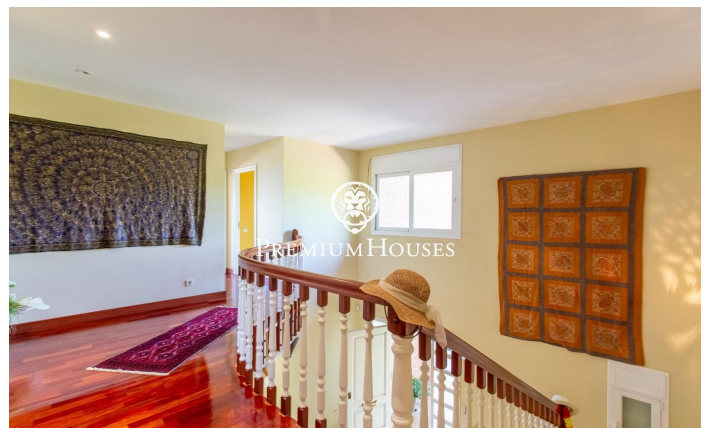

Exclusiva casa con jardín, piscina y espectaculares vistas al mar en Sant Andreu de Llavaneres

Ref: PH102700

Sant Andreu de Llavaneres / Maresme/Barcelona Costa Norte

Te presentamos esta magnífica vivienda unifamiliar, en un estado de conservación impecable y lista para entrar a vivir. Diseñada para ofrecer el máximo confort, esta propiedad combina elegancia, funcionalidad y calidez, convirtiéndose en el hogar ideal para disfrutar desde el primer día. Ubicada en una zona tranquila y privada, a tan solo unos minutos a pie del encantador centro de Sant Andreu de Llavaneres, esta elegante casa destaca por sus amplios espacios, su gran luminosidad natural y sus espectaculares vistas al mar y a la montaña. Al entrar en la casa, un luminoso vestíbulo con techos altos da la bienvenida y conduce a un amplio salón-comedor con chimenea y salida directa al jardín con piscina. La cocina tipo office, muy espaciosa y funcional, también ofrece acceso al exterior, donde se puede disfrutar de unas increíbles vistas al mar. En esta planta se encuentran, además, dos dormitorios dobles que comparten un baño completo y un baño de cortesía para invitados. En la zona de una noche, la planta superior encontramos una espectacular máster suite con vestidor y un lujoso baño completo equipado con bañera de hidromasaje y ducha. También hay un dormitorio doble con baño en suite, dos dormitorios dobles que comparten un baño completo y una sala poliva...

1.800.000 €

784 m²
7 Chambres
6 Salles de bain
2,008 m² complot
Piscine
CLIMATISATION
Chauffage
Vues à la mer
Ascenseur
Téléphone
Cheminée
Sécurité
Balcon
Placards intégrés

Pour plus d'informations ou pour planifier un rendez-vous