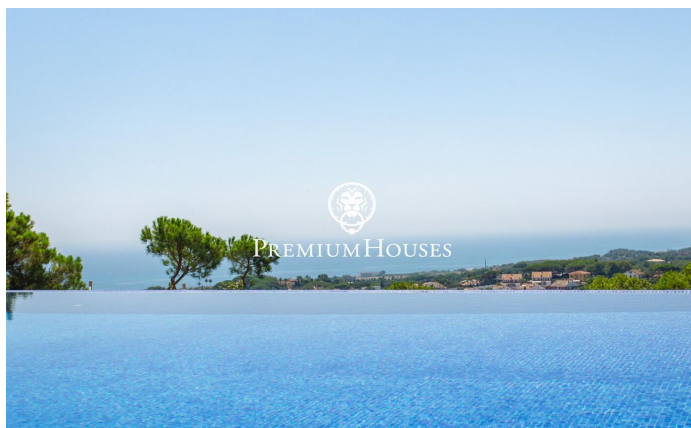

Exclusiva casa con jardín, piscina y espectaculares vistas al mar en Sant Andreu de Llavaneres

Ref: PH102700

Sant Andreu de Llavaneres / Maresme/Barcelona Costa Norte

Te presentamos esta magnífica vivienda unifamiliar, en un estado de conservación impecable y lista para entrar a vivir. Diseñada para ofrecer el máximo confort, esta propiedad combina elegancia, funcionalidad y calidez, convirtiéndose en el hogar ideal para disfrutar desde el primer día. Ubicada en una zona tranquila y privada, a tan solo unos minutos a pie del encantador centro de Sant Andreu de Llavaneres, esta elegante casa destaca por sus amplios espacios, su gran luminosidad natural y sus espectaculares vistas al mar y a la montaña. Al entrar en la casa, un luminoso vestíbulo con techos altos da la bienvenida y conduce a un amplio salón-comedor con chimenea y salida directa al jardín con piscina. La cocina tipo office, muy espaciosa y funcional, también ofrece acceso al exterior, donde se puede disfrutar de unas increíbles vistas al mar. En esta planta se encuentran, además, dos dormitorios dobles que comparten un baño completo y un baño de cortesía para invitados. En la zona de una noche, la planta superior encontramos una espectacular máster suite con vestidor y un lujoso baño completo equipado con bañera de hidromasaje y ducha. También hay un dormitorio doble con baño en suite, dos dormitorios dobles que comparten un baño completo y una sala poliva...

1.800.000 €

784 m²
7 Chambres
6 Salles de bain
2,008 m² complot
Piscine
CLIMATISATION
Chauffage
Vues à la mer
Ascenseur
Téléphone
Cheminée
Sécurité
Balcon
Placards intégrés

Pour plus d'informations ou pour planifier un rendez-vous