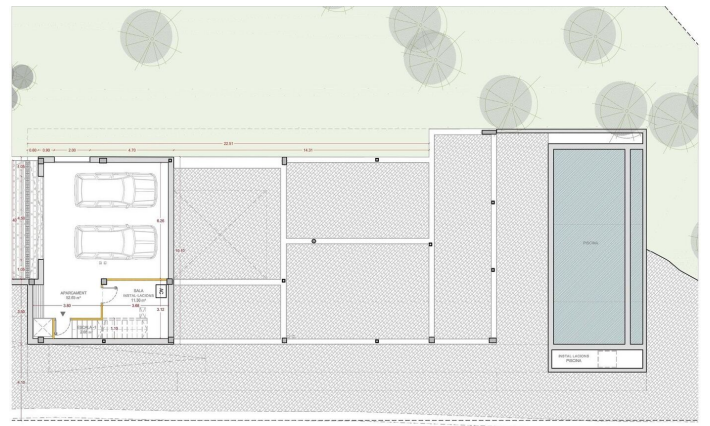

### Sant Andreu de Llavaneres / Maresme/Barcelona Costa Norte

Vivienda unifamiliar aislada en construcción en la zona del Mirador de Sant Andreu de Llavaneres. La vivienda se proyecta a dos niveles más zona de sótano con parking para dos coches y sala de instalaciones. Vivienda de 442m<sup>2</sup> construidos sobre parcela de 1474m<sup>2</sup>, con piscina y jardín. La volumetría del edificio se acaba con una cubierta plana con acabado de gravas. Con estructura de pilares de hormigón y metálicos. Acabados de máxima calidad, como gres porcelánico de la casa Argenta, carpintería exterior de aluminio con rotura de puente térmico, persianas eléctricas, vidrios climalit, barandillas de vidrio laminado, puerta de acceso de seguridad, puertas interiores en madera DM, armarios con puertas lacadas e iluminación led en el interior, pavimentos interiores y exteriores con gres porcelánico de 90x90cm, cocina completamente equipada con muebles altos y bajos, electrodomésticos primeras marcas, encimera tipo Silestone, sanitarios de porcelana vitrificada de Roca. Asimismo, la vivienda está equipada con evacuación de aguas residuales y pluviales, reutilización de aguas grises, calefacción por suelo radiante, aerotermia, climatización AC, potencia eléctrica elevada, preinstalación para futura colocación de placas fotovoltaicas así como previsión de in...

**2.200.000 €**

442 m<sup>2</sup>  
4 Chambres  
4 Salles de bain  
1,474 m<sup>2</sup> complot  
Piscine  
Vues à la mer  
Téléphone  
Parking  
Placards intégrés

EMPLAZAMIENTO

0 2 4

**PREMIUMHOUSES**  
Excellence in Real Estate