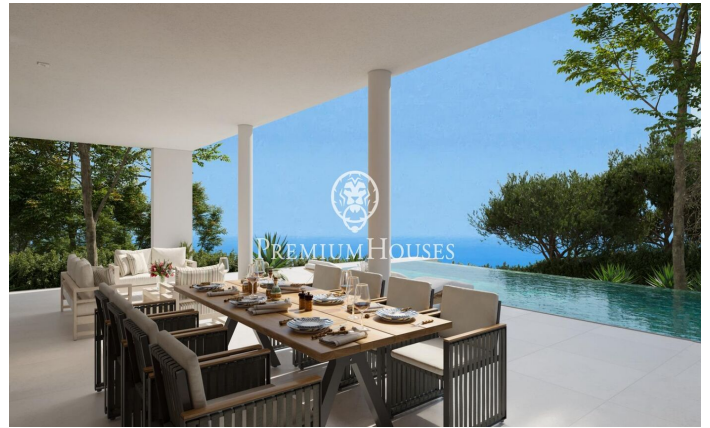

### Sant Andreu de Llavaneres / Maresme/Barcelona Costa Norte

Vivienda unifamiliar aislada en construcción en la zona del Mirador de Sant Andreu de Llavaneres. La vivienda se proyecta a dos niveles más zona de sótano con parking para dos coches y sala de instalaciones. Vivienda de 442m<sup>2</sup> construidos sobre parcela de 1474m<sup>2</sup>, con piscina y jardín. La volumetría del edificio se acaba con una cubierta plana con acabado de gravas. Con estructura de pilares de hormigón y metálicos. Acabados de máxima calidad, como gres porcelánico de la casa Argenta, carpintería exterior de aluminio con rotura de puente térmico, persianas eléctricas, vidrios climalit, barandillas de vidrio laminado, puerta de acceso de seguridad, puertas interiores en madera DM, armarios con puertas lacadas e iluminación led en el interior, pavimentos interiores y exteriores con gres porcelánico de 90x90cm, cocina completamente equipada con muebles altos y bajos, electrodomésticos primeras marcas, encimera tipo Silestone, sanitarios de porcelana vitrificada de Roca. Asimismo, la vivienda está equipada con evacuación de aguas residuales y pluviales, reutilización de aguas grises, calefacción por suelo radiante, aerotermia, climatización AC, potencia eléctrica elevada, preinstalación para futura colocación de placas fotovoltaicas así como previsión de in...

**2.200.000 €**

442 m<sup>2</sup>  
4 Chambres  
4 Salles de bain  
1,474 m<sup>2</sup> complot  
Piscine  
Vues à la mer  
Téléphone  
Parking  
Placards intégrés

EMPLAZAMIENTO

0 2 4

**PREMIUMHOUSES**  
Excellence in Real Estate