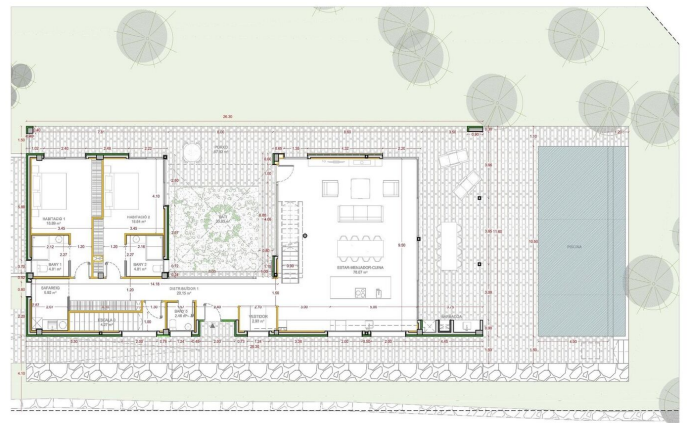

### Sant Andreu de Llavaneres / Maresme/Barcelona Costa Norte

Vivienda unifamiliar aislada en construcción en la zona del Mirador de Sant Andreu de Llavaneres. La vivienda se proyecta a dos niveles más zona de sótano con parking para dos coches y sala de instalaciones. Vivienda de 442m<sup>2</sup> construidos sobre parcela de 1474m<sup>2</sup>, con piscina y jardín. La volumetría del edificio se acaba con una cubierta plana con acabado de gravas. Con estructura de pilares de hormigón y metálicos. Acabados de máxima calidad, como gres porcelánico de la casa Argenta, carpintería exterior de aluminio con rotura de puente térmico, persianas eléctricas, vidrios climalit, barandillas de vidrio laminado, puerta de acceso de seguridad, puertas interiores en madera DM, armarios con puertas lacadas e iluminación led en el interior, pavimentos interiores y exteriores con gres porcelánico de 90x90cm, cocina completamente equipada con muebles altos y bajos, electrodomésticos primeras marcas, encimera tipo Silestone, sanitarios de porcelana vitrificada de Roca. Asimismo, la vivienda está equipada con evacuación de aguas residuales y pluviales, reutilización de aguas grises, calefacción por suelo radiante, aerotermia, climatización AC, potencia eléctrica elevada, preinstalación para futura colocación de placas fotovoltaicas así como previsión de in...

**2.200.000 €**

442 m<sup>2</sup>  
4 Chambres  
4 Salles de bain  
1,474 m<sup>2</sup> complot  
Piscine  
Vues à la mer  
Téléphone  
Parking  
Placards intégrés

EMPLAZAMIENTO

0 2 4

**PREMIUMHOUSES**  
Excellence in Real Estate