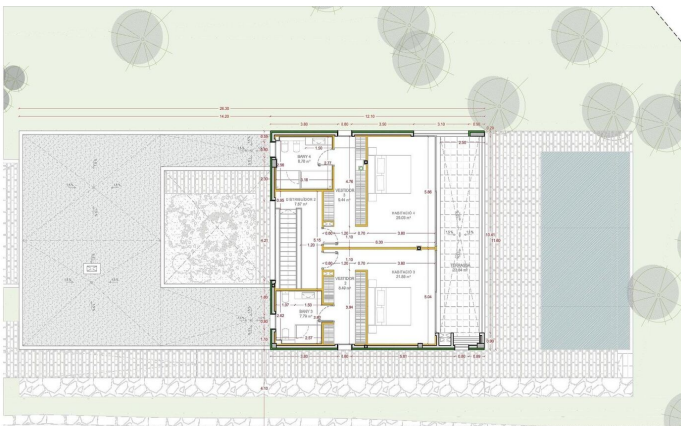

### Sant Andreu de Llavaneres / Maresme/Barcelona Costa Norte

Vivienda unifamiliar aislada en construcción en la zona del Mirador de Sant Andreu de Llavaneres. La vivienda se proyecta a dos niveles más zona de sótano con parking para dos coches y sala de instalaciones. Vivienda de 442m<sup>2</sup> construidos sobre parcela de 1474m<sup>2</sup>, con piscina y jardín. La volumetría del edificio se acaba con una cubierta plana con acabado de gravas. Con estructura de pilares de hormigón y metálicos. Acabados de máxima calidad, como gres porcelánico de la casa Argenta, carpintería exterior de aluminio con rotura de puente térmico, persianas eléctricas, vidrios climalit, barandillas de vidrio laminado, puerta de acceso de seguridad, puertas interiores en madera DM, armarios con puertas lacadas e iluminación led en el interior, pavimentos interiores y exteriores con gres porcelánico de 90x90cm, cocina completamente equipada con muebles altos y bajos, electrodomésticos primeras marcas, encimera tipo Silestone, sanitarios de porcelana vitrificada de Roca. Asimismo, la vivienda está equipada con evacuación de aguas residuales y pluviales, reutilización de aguas grises, calefacción por suelo radiante, aerotermia, climatización AC, potencia eléctrica elevada, preinstalación para futura colocación de placas fotovoltaicas así como previsión de in...

**2.200.000 €**

442 m<sup>2</sup>  
4 Chambres  
4 Salles de bain  
1,474 m<sup>2</sup> complot  
Piscine  
Vues à la mer  
Téléphone  
Parking  
Placards intégrés

EMPLAZAMIENTO

0 2 4

**PREMIUMHOUSES**  
Excellence in Real Estate