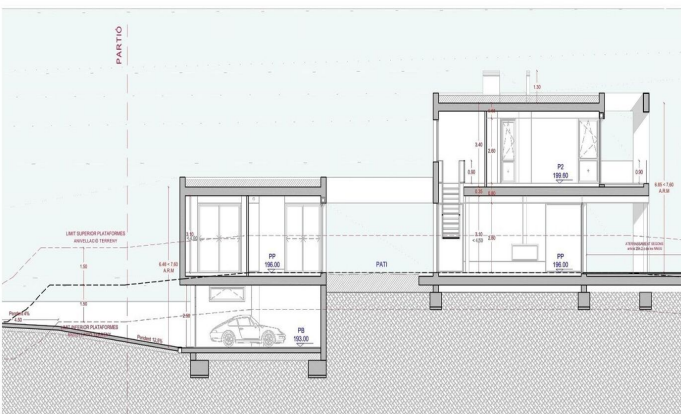

## Espectacular casa unifamiliar en construcción en la zona del Mirador de Sant Andreu de Llavaneres

Ref: PH103515

### Sant Andreu de Llavaneres / Maresme/Barcelona Costa Norte

Vivienda unifamiliar aislada en construcción en la zona del Mirador de Sant Andreu de Llavaneres. La vivienda se proyecta a dos niveles más zona de sótano con parking para dos coches y sala de instalaciones. Vivienda de 442m<sup>2</sup> construidos sobre parcela de 1474m<sup>2</sup>, con piscina y jardín. La volumetría del edificio se acaba con una cubierta plana con acabado de gravas. Con estructura de pilares de hormigón y metálicos. Acabados de máxima calidad, como gres porcelánico de la casa Argenta, carpintería exterior de aluminio con rotura de puente térmico, persianas eléctricas, vidrios climalit, barandillas de vidrio laminado, puerta de acceso de seguridad, puertas interiores en madera DM, armarios con puertas lacadas e iluminación led en el interior, pavimentos interiores y exteriores con gres porcelánico de 90x90cm, cocina completamente equipada con muebles altos y bajos, electrodomésticos primeras marcas, encimera tipo Silestone, sanitarios de porcelana vitrificada de Roca. Asimismo, la vivienda está equipada con evacuación de aguas residuales y pluviales, reutilización de aguas grises, calefacción por suelo radiante, aerotermia, climatización AC, potencia eléctrica elevada, preinstalación para futura colocación de placas fotovoltaicas así como previsión de in...

**2.200.000 €**

442 m<sup>2</sup>  
4 Chambres  
4 Salles de bain  
1,474 m<sup>2</sup> complot  
Piscine  
Vues à la mer  
Téléphone  
Parking  
Placards intégrés

EMPLAZAMIENTO

0 2 4

**PREMIUMHOUSES**  
Excellence in Real Estate