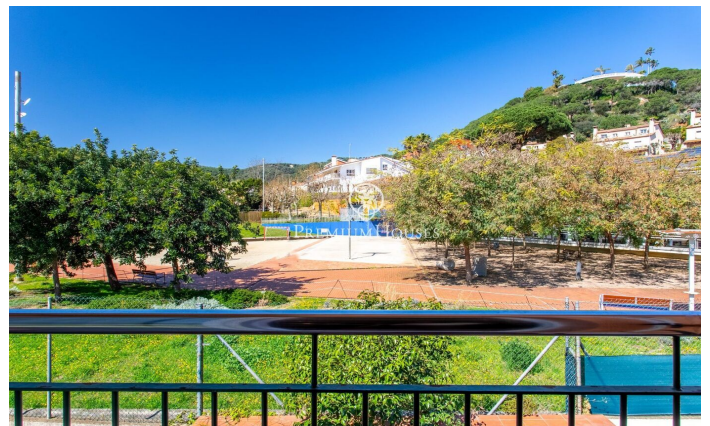

Barcelona Coast, the best place to live
Over 2,500 hours of sun per year

Pour plus d'informations ou pour planifier un rendez-vous

Tel: +34 93 798 88 99

info@premiumhouses.com

www.premiumhouses.es