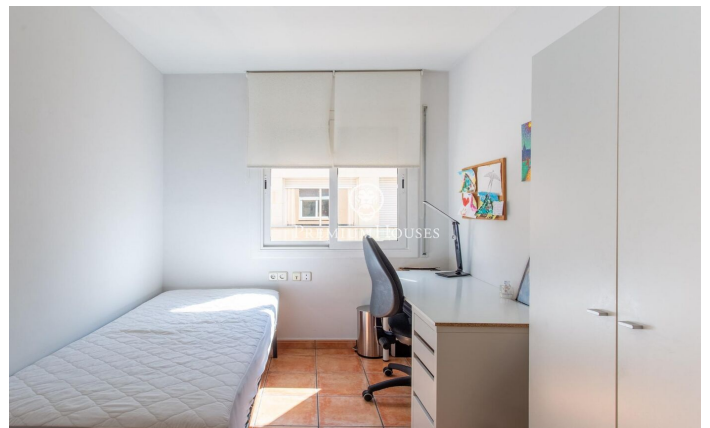

**450.000 €**

99 m<sup>2</sup>  
3 Chambres  
1 Salle de bain  
CLIMATISATION  
Chauffage  
Débarras  
Sécurité  
Parking  
Terrasse  
Balcon  
Placards intégrés

**Barcelona Coast, the best place to live**  
Over 2,500 hours of sun per year