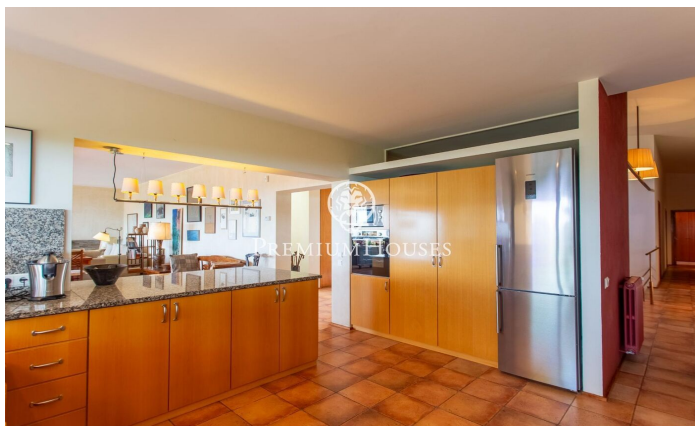

Casa en venta en Sant Andreu de Lllavaneres con espectaculares vistas al mar

Ref: PH103442

Sant Andreu de Lllavaneres / Maresme/Barcelona Costa Norte

Esta espectacular propiedad destaca por su amplitud, luminosidad y un diseño cuidadosamente pensado para ofrecer el máximo confort. Con techos altos que realzan la sensación de espacio y unas impresionantes vistas al mar, esta vivienda es un verdadero refugio mediterráneo. Distribuida principalmente en una generosa planta baja de 304 m², la casa alberga cuatro dormitorios dobles de grandes dimensiones, dos baños completos y un aseo de cortesía. La zona de estar, auténtico corazón del hogar, se compone de un amplio salón-comedor con chimenea, techos altos y grandes ventanales que se abren a un porche cubierto de 112 m². Desde aquí, el mar se convierte nuevamente en protagonista, enmarcando las vistas y dando paso a un cuidado jardín con zona de barbacoa. La piscina, al mismo nivel que el salón, ofrece una transición fluida entre interior y exterior, ideal para disfrutar del privilegiado clima mediterráneo. La cocina americana, espaciosa y luminosa, cuenta con ventanales que ofrecen vistas al jardín y a la piscina. A su lado, una práctica zona de office-lavandería aporta funcionalidad sin renunciar al estilo. Todas las estancias principales tienen acceso directo al jardín, integrando a la perfección el interior con el entorno natural que rodea la vivienda. ...

1.550.000 €

569 m²
5 Chambres
3 Salles de bain
2,194 m² complot
Chauffage
Vues à la mer
Débarras
Téléphone
Cheminée
Sécurité
Parking
Terrasse
Placards intégrés

Pour plus d'informations ou pour planifier un rendez-vous