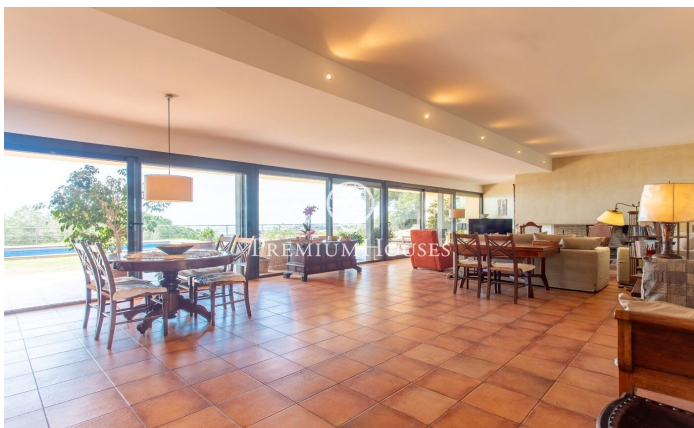

Casa en venta en Sant Andreu de Lllavaneres con espectaculares vistas al mar

Ref: PH103442

Sant Andreu de Lllavaneres / Maresme/Barcelona Costa Norte

Esta espectacular propiedad destaca por su amplitud, luminosidad y un diseño cuidadosamente pensado para ofrecer el máximo confort. Con techos altos que realzan la sensación de espacio y unas impresionantes vistas al mar, esta vivienda es un verdadero refugio mediterráneo. Distribuida principalmente en una generosa planta baja de 304 m², la casa alberga cuatro dormitorios dobles de grandes dimensiones, dos baños completos y un aseo de cortesía. La zona de estar, auténtico corazón del hogar, se compone de un amplio salón-comedor con chimenea, techos altos y grandes ventanales que se abren a un porche cubierto de 112 m². Desde aquí, el mar se convierte nuevamente en protagonista, enmarcando las vistas y dando paso a un cuidado jardín con zona de barbacoa. La piscina, al mismo nivel que el salón, ofrece una transición fluida entre interior y exterior, ideal para disfrutar del privilegiado clima mediterráneo. La cocina americana, espaciosa y luminosa, cuenta con ventanales que ofrecen vistas al jardín y a la piscina. A su lado, una práctica zona de office-lavandería aporta funcionalidad sin renunciar al estilo. Todas las estancias principales tienen acceso directo al jardín, integrando a la perfección el interior con el entorno natural que rodea la vivienda. ...

1.550.000 €

569 m²
5 Chambres
3 Salles de bain
2,194 m² complot
Chauffage
Vues à la mer
Débarras
Téléphone
Cheminée
Sécurité
Parking
Terrasse
Placards intégrés

Pour plus d'informations ou pour planifier un rendez-vous