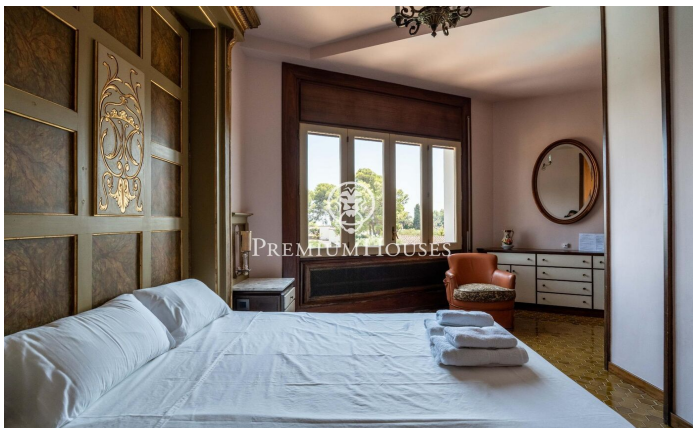

Pour plus d'informations ou pour planifier un rendez-vous

Tel: +34 93 540 22 22

info@premiumhouses.com

www.premiumhouses.es