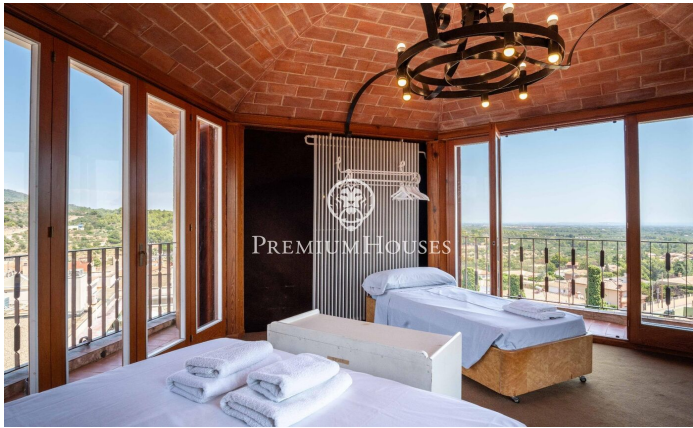

Maison indépendante design à Riudecanyes

Ref: PHS101138

Riudecanyes / Tarragona - Costa Dorada

Dans la commune de Riudecanyes, nous trouvons cette maison design avec un grand terrain urbain. Construite par un architecte renommé de la région comme résidence d'été personnelle, elle se distingue par son plan hexagonal édifié sur une ancienne tour circulaire. La propriété dispose d'une piscine à trois niveaux et d'un court de tennis. La maison est répartie sur quatre étages. La partie jour comprend un salon-salle à manger, une bibliothèque, une salle à manger et une cuisine. Le salon-salle à manger donne accès à une grande terrasse. La partie nuit se compose de sept chambres doubles et de deux chambres simples. La chambre double de la tour dispose d'un balcon privé avec vue sur le village. Trois salles de bains complètes et deux toilettes complètent la distribution de la maison. Le sous-sol comprend un cellier, une cave, une buanderie et un vestiaire. Une salle de jeux et une salle de loisirs sont situées sous la piscine. Dans le jardin, vous trouverez une cuisine d'été avec barbecue entièrement équipée. La maison dispose d'une licence touristique et peut accueillir jusqu'à 25 personnes. Riudecanyes est une petite commune qui dispose de tous les services. La commune est imprégnée d'une importante tradition agricole, avec des productions de...

1.280.000 €

1,138 m²
9 Chambres
3 Salles de bain
7,057 m² complet
Piscine
Chauffage
Débarras
Téléphone
Cheminée
Parking
Terrasse
Balcon
Placards intégrés

Pour plus d'informations ou pour planifier un rendez-vous