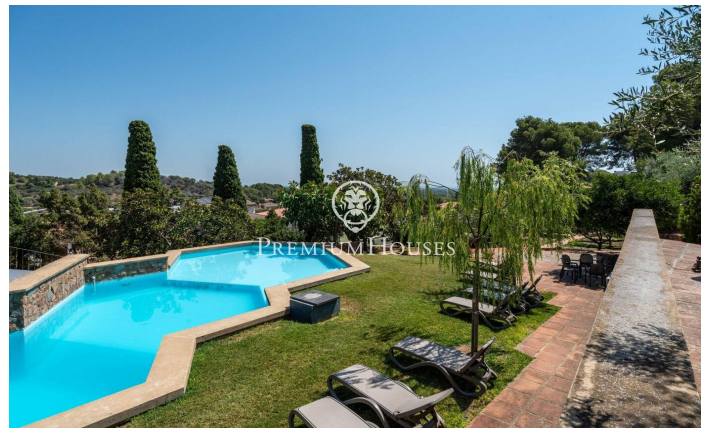

Maison indépendante design à Riudecanyes

Ref: PHS101138

Riudecanyes / Tarragona - Costa Dorada

Dans la commune de Riudecanyes, nous trouvons cette maison design avec un grand terrain urbain. Construite par un architecte renommé de la région comme résidence d'été personnelle, elle se distingue par son plan hexagonal édifié sur une ancienne tour circulaire. La propriété dispose d'une piscine à trois niveaux et d'un court de tennis. La maison est répartie sur quatre étages. La partie jour comprend un salon-salle à manger, une bibliothèque, une salle à manger et une cuisine. Le salon-salle à manger donne accès à une grande terrasse. La partie nuit se compose de sept chambres doubles et de deux chambres simples. La chambre double de la tour dispose d'un balcon privé avec vue sur le village. Trois salles de bains complètes et deux toilettes complètent la distribution de la maison. Le sous-sol comprend un cellier, une cave, une buanderie et un vestiaire. Une salle de jeux et une salle de loisirs sont situées sous la piscine. Dans le jardin, vous trouverez une cuisine d'été avec barbecue entièrement équipée. La maison dispose d'une licence touristique et peut accueillir jusqu'à 25 personnes. Riudecanyes est une petite commune qui dispose de tous les services. La commune est imprégnée d'une importante tradition agricole, avec des productions de...

1.280.000 €

1,138 m²
9 Chambres
3 Salles de bain
7,057 m² complet
Piscine
Chauffage
Débarras
Téléphone
Cheminée
Parking
Terrasse
Balcon
Placards intégrés

Pour plus d'informations ou pour planifier un rendez-vous