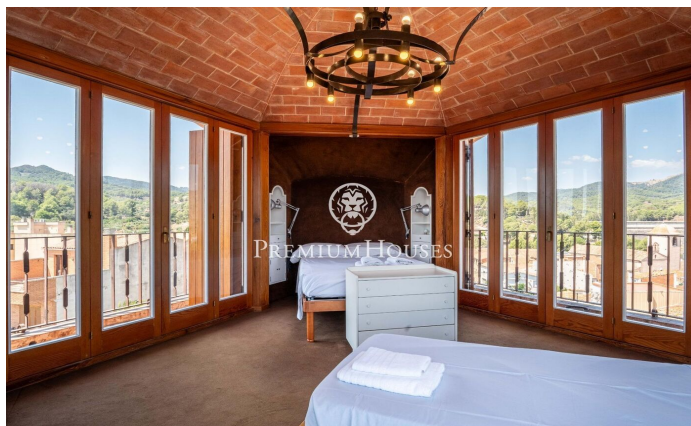

Maison indépendante design à Riudecanyes

Ref: PHS101138

Riudecanyes / Tarragona - Costa Dorada

Dans la commune de Riudecanyes, nous trouvons cette maison design avec un grand terrain urbain. Construite par un architecte renommé de la région comme résidence d'été personnelle, elle se distingue par son plan hexagonal édifié sur une ancienne tour circulaire. La propriété dispose d'une piscine à trois niveaux et d'un court de tennis. La maison est répartie sur quatre étages. La partie jour comprend un salon-salle à manger, une bibliothèque, une salle à manger et une cuisine. Le salon-salle à manger donne accès à une grande terrasse. La partie nuit se compose de sept chambres doubles et de deux chambres simples. La chambre double de la tour dispose d'un balcon privé avec vue sur le village. Trois salles de bains complètes et deux toilettes complètent la distribution de la maison. Le sous-sol comprend un cellier, une cave, une buanderie et un vestiaire. Une salle de jeux et une salle de loisirs sont situées sous la piscine. Dans le jardin, vous trouverez une cuisine d'été avec barbecue entièrement équipée. La maison dispose d'une licence touristique et peut accueillir jusqu'à 25 personnes. Riudecanyes est une petite commune qui dispose de tous les services. La commune est imprégnée d'une importante tradition agricole, avec des productions de...

1.280.000 €

1,138 m²
9 Chambres
3 Salles de bain
7,057 m² complet
Piscine
Chauffage
Débarras
Téléphone
Cheminée
Parking
Terrasse
Balcon
Placards intégrés

Pour plus d'informations ou pour planifier un rendez-vous