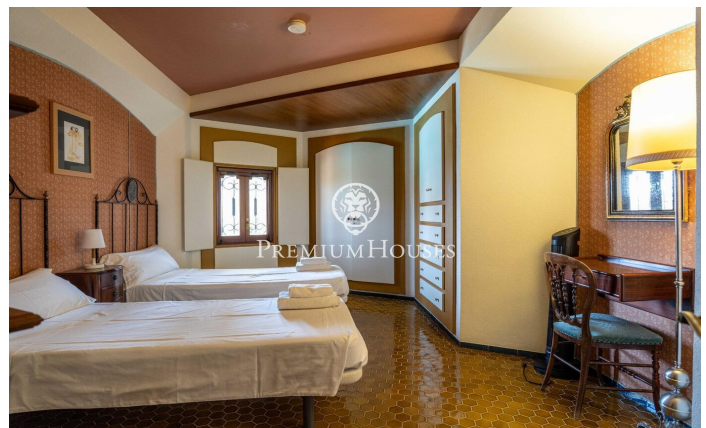

Maison indépendante design à Riudecanyes

Ref: PHS101138

Riudecanyes / Tarragona - Costa Dorada

Dans la commune de Riudecanyes, nous trouvons cette maison design avec un grand terrain urbain. Construite par un architecte renommé de la région comme résidence d'été personnelle, elle se distingue par son plan hexagonal édifié sur une ancienne tour circulaire. La propriété dispose d'une piscine à trois niveaux et d'un court de tennis. La maison est répartie sur quatre étages. La partie jour comprend un salon-salle à manger, une bibliothèque, une salle à manger et une cuisine. Le salon-salle à manger donne accès à une grande terrasse. La partie nuit se compose de sept chambres doubles et de deux chambres simples. La chambre double de la tour dispose d'un balcon privé avec vue sur le village. Trois salles de bains complètes et deux toilettes complètent la distribution de la maison. Le sous-sol comprend un cellier, une cave, une buanderie et un vestiaire. Une salle de jeux et une salle de loisirs sont situées sous la piscine. Dans le jardin, vous trouverez une cuisine d'été avec barbecue entièrement équipée. La maison dispose d'une licence touristique et peut accueillir jusqu'à 25 personnes. Riudecanyes est une petite commune qui dispose de tous les services. La commune est imprégnée d'une importante tradition agricole, avec des productions de...

1.280.000 €

1,138 m²
9 Chambres
3 Salles de bain
7,057 m² complet
Piscine
Chauffage
Débarras
Téléphone
Cheminée
Parking
Terrasse
Balcon
Placards intégrés

Pour plus d'informations ou pour planifier un rendez-vous