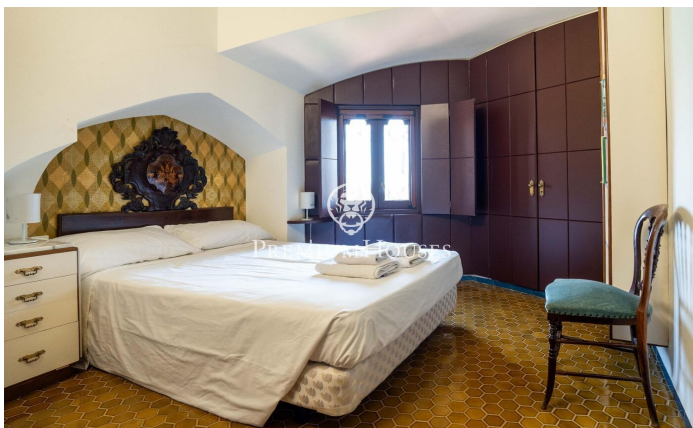

Pour plus d'informations ou pour planifier un rendez-vous

Tel: +34 93 540 22 22

info@premiumhouses.com

www.premiumhouses.es