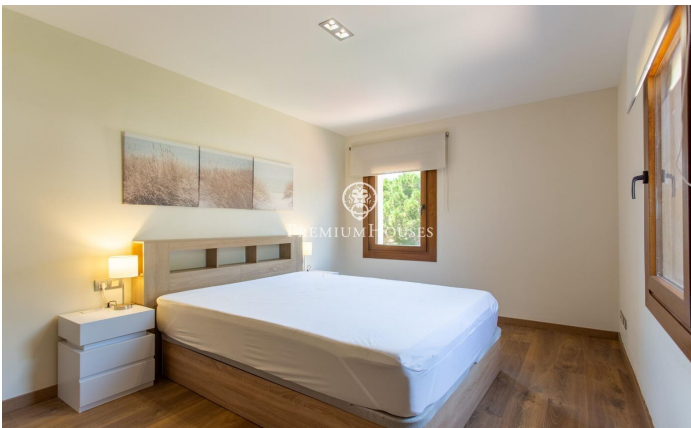

Piso en alquiler con gran terraza en Premià de Dalt

Ref: PH102637

Premià de Dalt / Maresme/Barcelona Costa Norte

Este impecable piso totalmente amueblado con una gran terraza de uso exclusivo y preciosas vistas panorámicas, está ubicado en una tranquila zona residencial de Premià de Dalt. Se encuentra a muy pocos minutos del centro de la población con todos sus servicios, comercios, Club de Tenis, restaurantes, colegios, etc... Las playas, estación del tren y el puerto deportivo quedan a 10 minutos y Barcelona, a tan sólo 35 minutos. Nos encontramos ante un edificio señorial de 1800, de 3 plantas, con mucho encanto y que está totalmente reformado. En la última planta de éste, encontramos esta vivienda recientemente reformada con una superficie construida de 123m² y una cómoda distribución. Consta de un gran salón y cocina comunicados, tres habitaciones dobles y dos baños. Desde la escalera interior del edificio, se accede a una magnífica terraza de uso exclusivo de 91 m², desde donde se puede disfrutar de impresionantes vistas panorámicas y al mar. Cuenta, además, con dos plazas de aparcamiento al aire libre, que se ubican en la entrada a la parcela. La zona comunitaria goza de zona ajardinada y una magnífica piscina y el espacio destinado al parking. Impecable, en una zona muy tranquila, con todas las comodidades y listo para entrar a vivir, solicite una visita.

2.150 €

123 m²
3 Chambres
2 Salles de bain
Piscine
Chauffage
Vues à la mer
Ascenseur
Parking
Terrasse

Pour plus d'informations ou pour planifier un rendez-vous

Tel: +34 93 798 88 99

info@premiumhouses.com