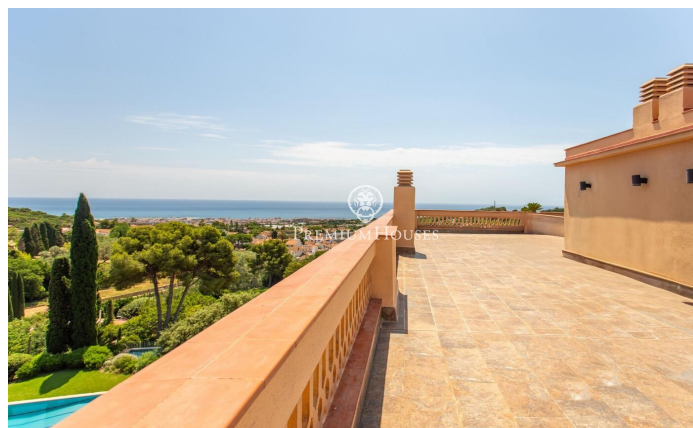

Pour plus d'informations ou pour planifier un rendez-vous

Tel: +34 93 798 88 99

info@premiumhouses.com

www.premiumhouses.es