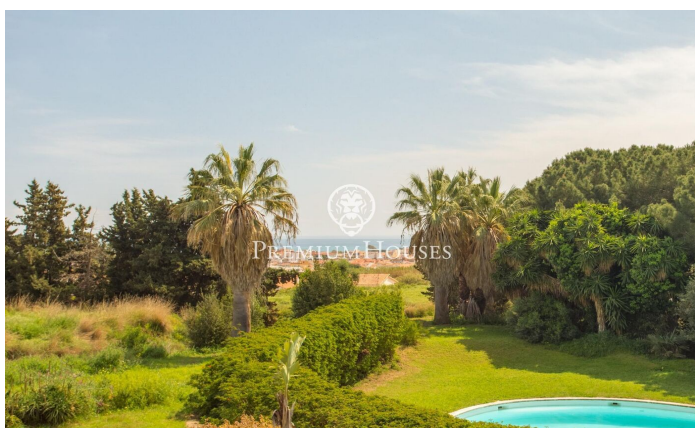

Pour plus d'informations ou pour planifier un rendez-vous

Tel: +34 93 798 88 99

info@premiumhouses.com

www.premiumhouses.es