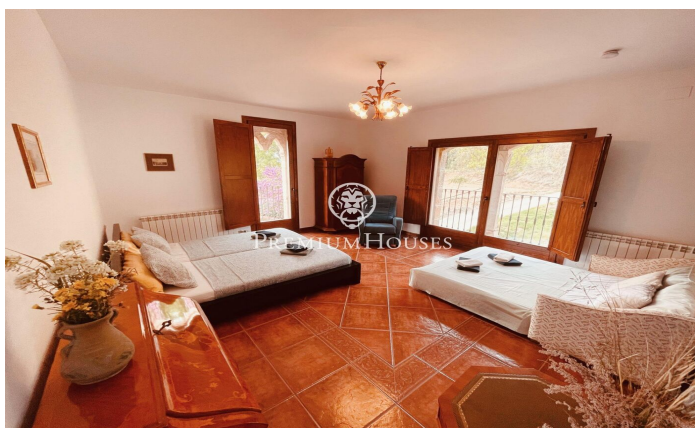

Pour plus d'informations ou pour planifier un rendez-vous

Tel: +34 93 540 22 22

info@premiumhouses.com

www.premiumhouses.es