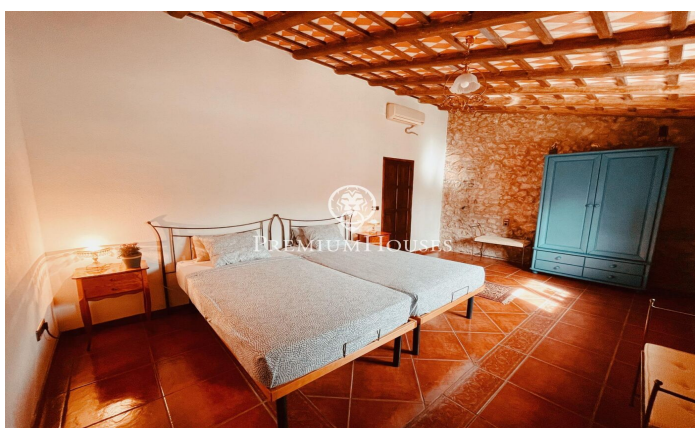

Pour plus d'informations ou pour planifier un rendez-vous

Tel: +34 93 540 22 22

info@premiumhouses.com

www.premiumhouses.es