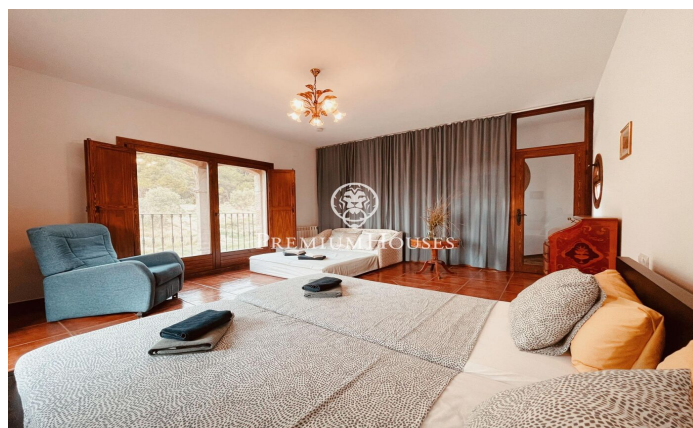

Pour plus d'informations ou pour planifier un rendez-vous

Tel: +34 93 540 22 22

info@premiumhouses.com

www.premiumhouses.es