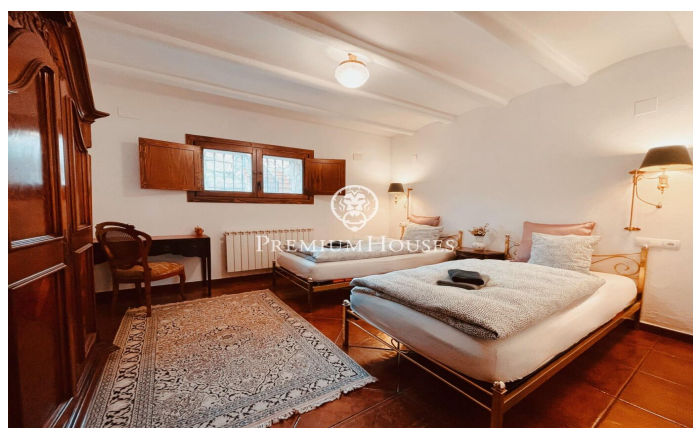

Pour plus d'informations ou pour planifier un rendez-vous

Tel: +34 93 540 22 22

info@premiumhouses.com

www.premiumhouses.es