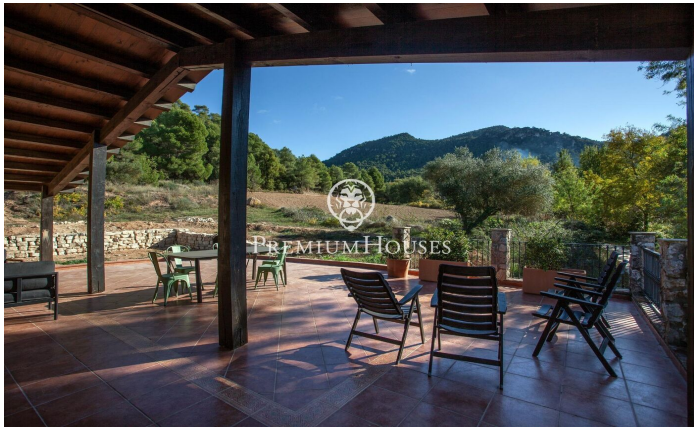

### Montblanc / Tarragona - Costa Dorada

Dans le quartier Prenafeta de Montblanc, nous trouvons cette charmante maison. La propriété est entièrement rénovée. La propriété offre une vue dégagée sur les montagnes. La maison est répartie sur trois étages. Au rez-de-chaussée nous trouvons un salon avec cheminée. De plus, il y a une suite avec accès indépendant, une chambre double et un débarras, dont une en suite. Enfin, nous avons un garage pour deux voitures à cet étage. Le premier étage abrite l'espace jour. Il se compose d'un séjour, d'une cuisine et d'un WC. Depuis le salon-salle à manger, on accède à une terrasse avec vue sur la montagne. Il y a également une chambre double et une salle de bain complète. Le deuxième étage abrite une grande chambre double avec deux balcons. La maison dispose d'une licence touristique valide. Le quartier Prenafeta de Montblanc se caractérise par sa tranquillité toute l'année et son emplacement très proche de la nature. Il se trouve à 15 minutes de Valls, à 25 minutes de Tarragone et à 1 heure de l'aéroport de Barcelone.

**560.000 €**

415 m<sup>2</sup>  
4 Chambres  
2 Salles de bain  
9,000 m<sup>2</sup> complot  
Chauffage  
Vues sur la montagne  
Débarras  
Téléphone  
Cheminée  
Terrasse  
Balcon

Pour plus d'informations ou pour planifier un rendez-vous