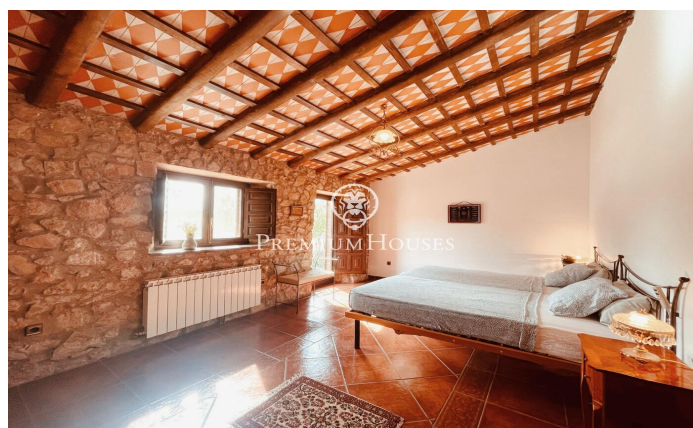

### Montblanc / Tarragona - Costa Dorada

Dans le quartier Prenafeta de Montblanc, nous trouvons cette charmante maison. La propriété est entièrement rénovée. La propriété offre une vue dégagée sur les montagnes. La maison est répartie sur trois étages. Au rez-de-chaussée nous trouvons un salon avec cheminée. De plus, il y a une suite avec accès indépendant, une chambre double et un débarras, dont une en suite. Enfin, nous avons un garage pour deux voitures à cet étage. Le premier étage abrite l'espace jour. Il se compose d'un séjour, d'une cuisine et d'un WC. Depuis le salon-salle à manger, on accède à une terrasse avec vue sur la montagne. Il y a également une chambre double et une salle de bain complète. Le deuxième étage abrite une grande chambre double avec deux balcons. La maison dispose d'une licence touristique valide. Le quartier Prenafeta de Montblanc se caractérise par sa tranquillité toute l'année et son emplacement très proche de la nature. Il se trouve à 15 minutes de Valls, à 25 minutes de Tarragone et à 1 heure de l'aéroport de Barcelone.

**560.000 €**

415 m<sup>2</sup>  
4 Chambres  
2 Salles de bain  
9,000 m<sup>2</sup> complot  
Chauffage  
Vues sur la montagne  
Débarras  
Téléphone  
Cheminée  
Terrasse  
Balcon

Pour plus d'informations ou pour planifier un rendez-vous