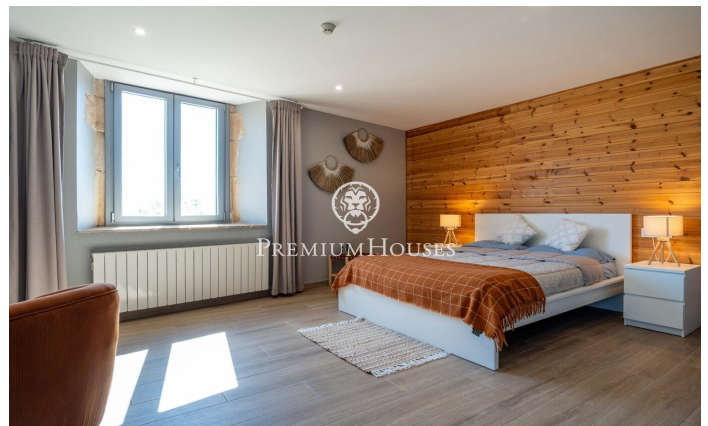

Pour plus d'informations ou pour planifier un rendez-vous

Tel: +34 93 540 22 22

info@premiumhouses.com

www.premiumhouses.es