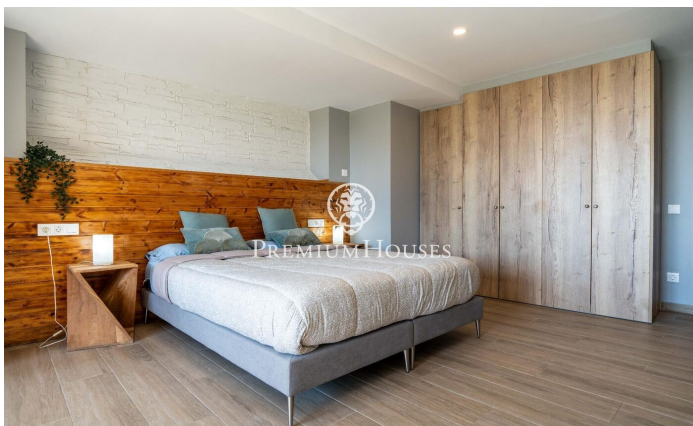

Pour plus d'informations ou pour planifier un rendez-vous

Tel: +34 93 540 22 22

info@premiumhouses.com

www.premiumhouses.es