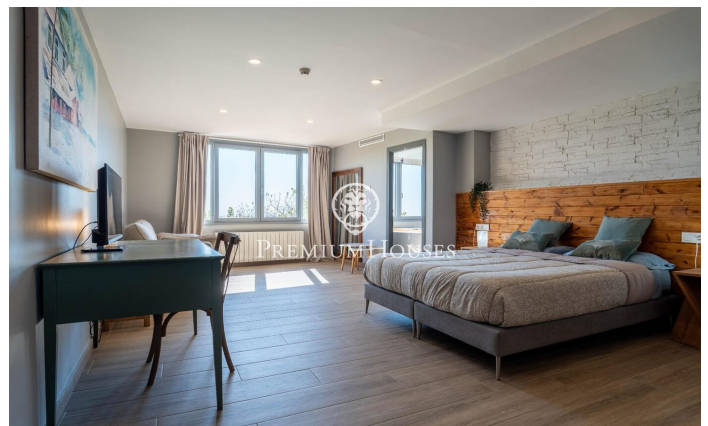

Pour plus d'informations ou pour planifier un rendez-vous

Tel: +34 93 540 22 22

info@premiumhouses.com

www.premiumhouses.es