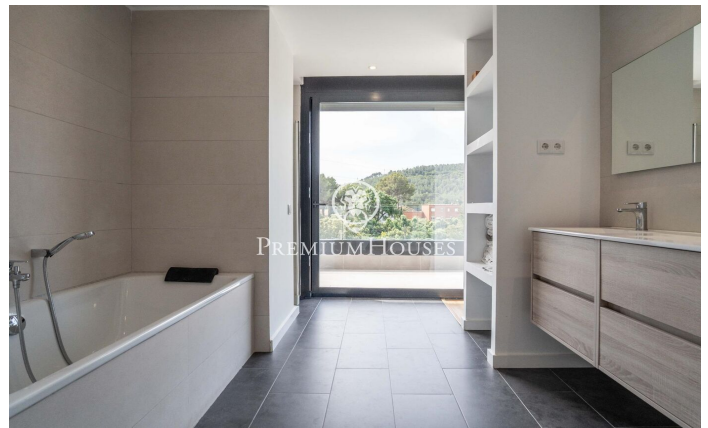

Maison individuelle avec jardin et piscine à La Sentiu

Ref: PHS101303

Gavà / Barcelona Costa Sur

Dans le quartier de La Sentiu de Gavà, se trouve cette maison contemporaine. Prête à emménager, elle bénéficie d'un grand terrain arboré avec une piscine de grande dimension. Grâce à son orientation plein sud, elle jouit d'une abondante lumière naturelle. La maison se compose de deux niveaux. Le rez-de-chaussée, espace de vie principal, comprend un vaste séjour-salle à manger avec cheminée centrale et une cuisine ouverte. Une grande baie vitrée donne sur le jardin. Nous y trouvons également une chambre individuelle et une salle de bain. À l'étage, espace nuit, se compose de quatre chambres doubles, dont une suite avec dressing et accès à une terrasse offrant une vue dégagée. Une salle de bain dessert les autres chambres. La maison est équipée d'une climatisation réversible et d'un chauffage au sol sur les deux niveaux. Le quartier de La Sentiu à Gavà est situé dans le parc naturel du Garraf, à cinq minutes de Gavà et de Castelldefels, avec un bon accès aux services, à la plage, à l'aéroport et à Barcelone.

2.000.000 €

311 m²
5 Chambres
3 Salles de bain
993 m² complot
Piscine
Chauffage
Cheminée
Sécurité
Terrasse
Balcon
Placards intégrés

Pour plus d'informations ou pour planifier un rendez-vous

Tel: +34 93 809 72 40