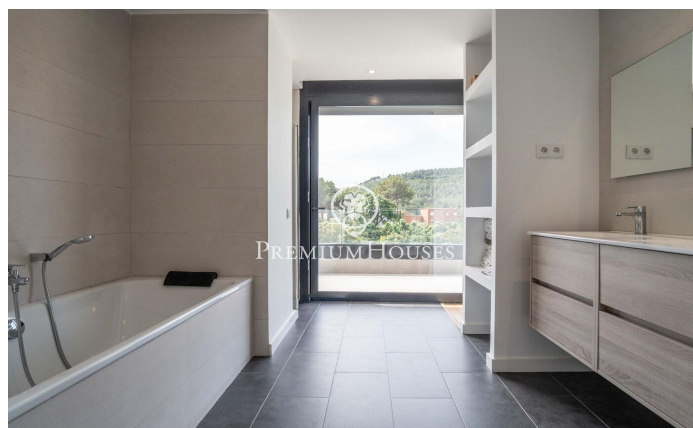

### Gavà / Barcelona Costa Sur

Dans le quartier de La Sentiu de Gavà, se trouve cette maison contemporaine. Prête à emménager, elle bénéficie d'un grand terrain arboré avec une piscine de 8 x 4 mètres. Grâce à son orientation plein sud, elle jouit d'une abondante lumière naturelle. La maison se compose de deux niveaux. Le rez-de-chaussée, espace de vie principal, comprend un vaste séjour-salle à manger avec cheminée centrale et une cuisine ouverte. Une grande baie vitrée donne sur le jardin. Nous y trouvons également une chambre individuelle et une salle de bain. À l'étage, espace nuit, se compose de quatre chambres doubles, dont une suite avec dressing et accès à une terrasse offrant une vue dégagée. Une salle de bain dessert les autres chambres. La maison est équipée d'une climatisation réversible et d'un chauffage au sol sur les deux niveaux. Le quartier de La Sentiu à Gavà est situé dans le parc naturel du Garraf, à cinq minutes de Gavà et de Castelldefels, avec un bon accès aux services, à la plage, à l'aéroport et à Barcelone.

**2.000.000 €**

282 m<sup>2</sup>  
5 Chambres  
2 Salles de bain  
993 m<sup>2</sup> complot  
Piscine  
Chauffage  
Cheminée  
Sécurité  
Terrasse  
Balcon  
Placards intégrés

Pour plus d'informations ou pour planifier un rendez-vous