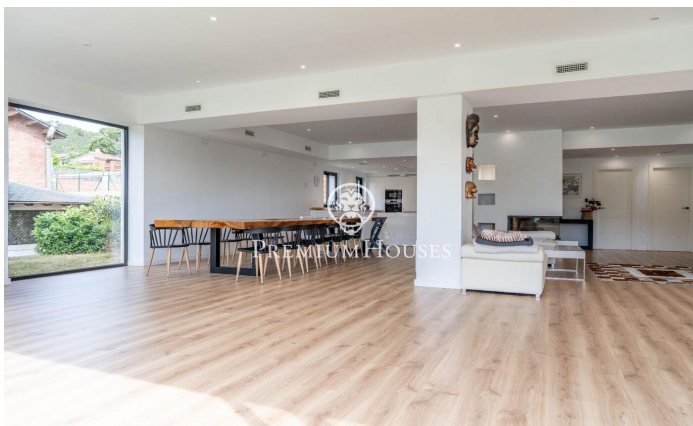

Maison individuelle avec jardin et piscine à La Sentiu

Ref: PHS101303

Gavà / Barcelona Costa Sur

Dans le quartier de La Sentiu de Gavà, se trouve cette maison contemporaine. Prête à emménager, elle bénéficie d'un grand terrain arboré avec une piscine de grande dimension. Grâce à son orientation plein sud, elle jouit d'une abondante lumière naturelle. La maison se compose de deux niveaux. Le rez-de-chaussée, espace de vie principal, comprend un vaste séjour-salle à manger avec cheminée centrale et une cuisine ouverte. Une grande baie vitrée donne sur le jardin. Nous y trouvons également une chambre individuelle et une salle de bain. À l'étage, espace nuit, se compose de quatre chambres doubles, dont une suite avec dressing et accès à une terrasse offrant une vue dégagée. Une salle de bain dessert les autres chambres. La maison est équipée d'une climatisation réversible et d'un chauffage au sol sur les deux niveaux. Le quartier de La Sentiu à Gavà est situé dans le parc naturel du Garraf, à cinq minutes de Gavà et de Castelldefels, avec un bon accès aux services, à la plage, à l'aéroport et à Barcelone.

2.000.000 €

311 m²
5 Chambres
3 Salles de bain
993 m² complot
Piscine
Chauffage
Cheminée
Sécurité
Terrasse
Balcon
Placards intégrés

Pour plus d'informations ou pour planifier un rendez-vous

Tel: +34 93 809 72 40