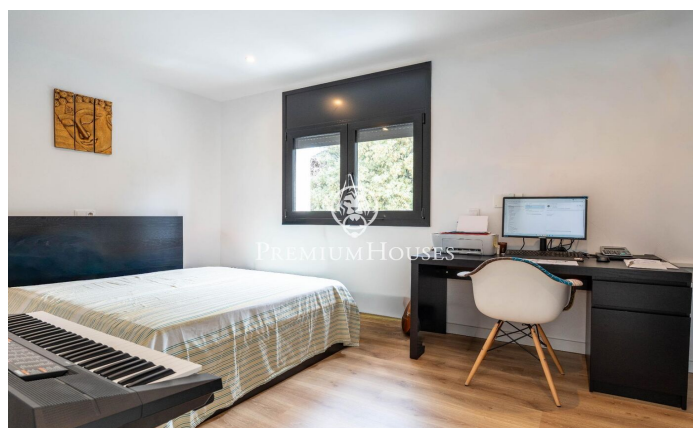

Pour plus d'informations ou pour planifier un rendez-vous

Tel: +34 93 809 72 40

sitges@premiumhouses.com

www.premiumhouses.es