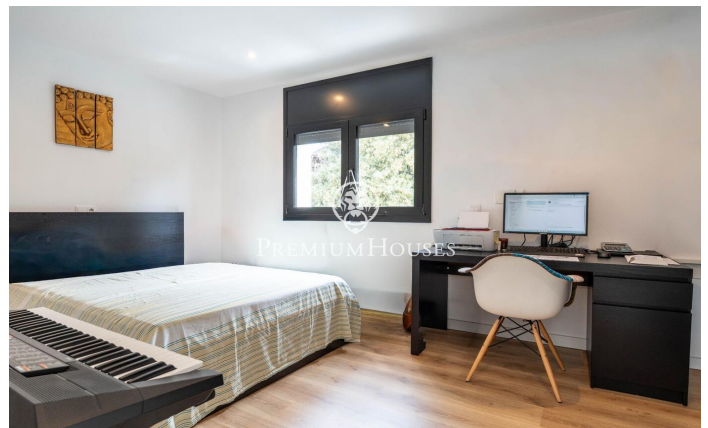

Maison individuelle avec jardin et piscine à La Sentiu

Ref: PHS101303

Gavà / Barcelona Costa Sur

Dans le quartier de La Sentiu de Gavà, se trouve cette maison contemporaine. Prête à emménager, elle bénéficie d'un grand terrain arboré avec une piscine de grande dimension. Grâce à son orientation plein sud, elle jouit d'une abondante lumière naturelle. La maison se compose de deux niveaux. Le rez-de-chaussée, espace de vie principal, comprend un vaste séjour-salle à manger avec cheminée centrale et une cuisine ouverte. Une grande baie vitrée donne sur le jardin. Nous y trouvons également une chambre individuelle et une salle de bain. À l'étage, espace nuit, se compose de quatre chambres doubles, dont une suite avec dressing et accès à une terrasse offrant une vue dégagée. Une salle de bain dessert les autres chambres. La maison est équipée d'une climatisation réversible et d'un chauffage au sol sur les deux niveaux. Le quartier de La Sentiu à Gavà est situé dans le parc naturel du Garraf, à cinq minutes de Gavà et de Castelldefels, avec un bon accès aux services, à la plage, à l'aéroport et à Barcelone.

2.000.000 €

311 m²
5 Chambres
3 Salles de bain
993 m² complot
Piscine
Chauffage
Cheminée
Sécurité
Terrasse
Balcon
Placards intégrés

Pour plus d'informations ou pour planifier un rendez-vous

Tel: +34 93 809 72 40