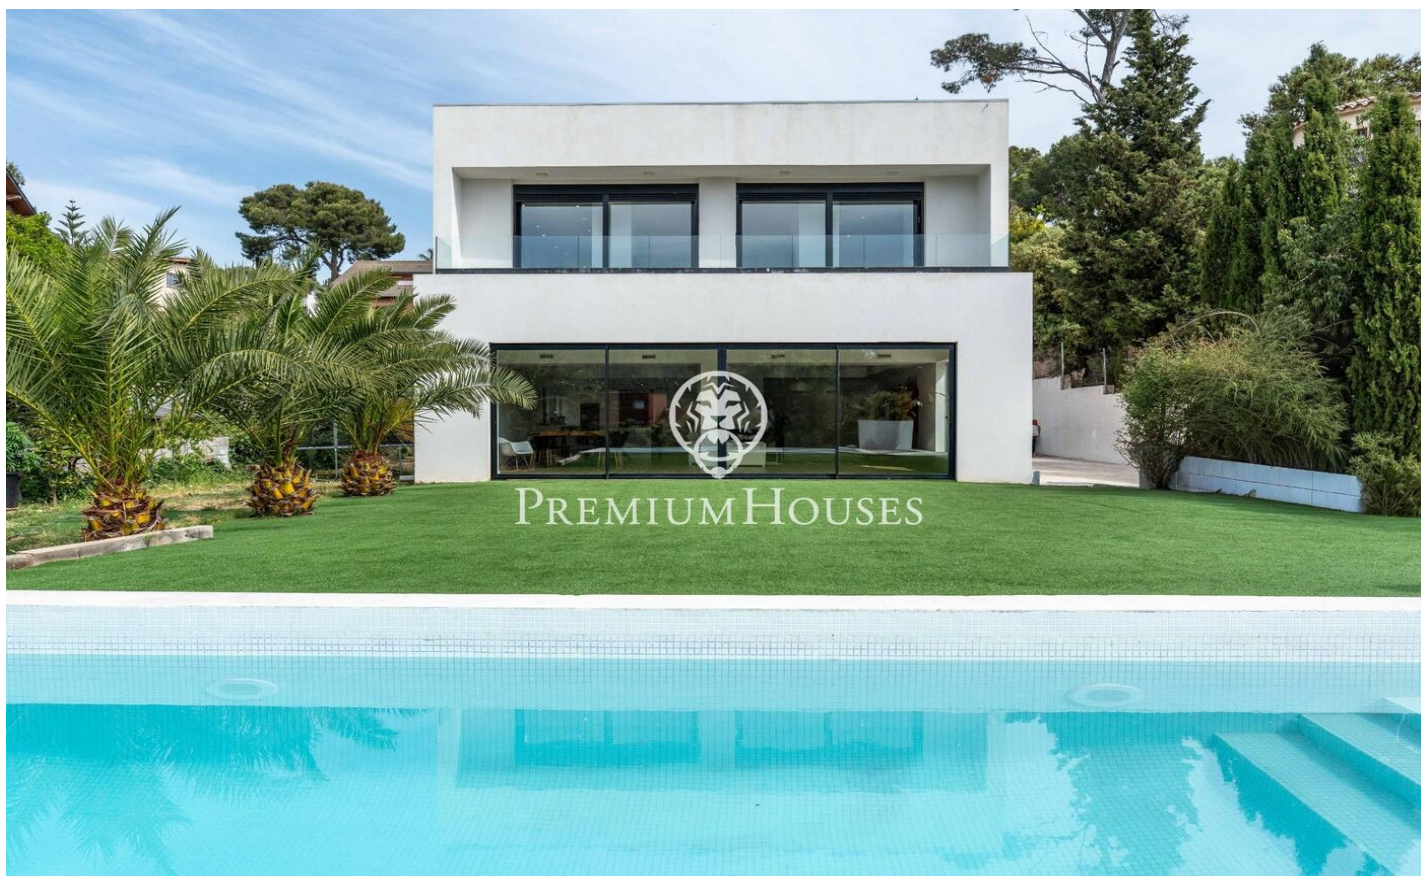

## Maison individuelle avec jardin et piscine à La Sentiu

Ref: PHS101303

### Gavà / Barcelona Costa Sur

Dans le quartier de La Sentiu de Gavà, se trouve cette maison contemporaine. Prête à emménager, elle bénéficie d'un grand terrain arboré avec une piscine de 8 x 4 mètres. Grâce à son orientation plein sud, elle jouit d'une abondante lumière naturelle. La maison se compose de deux niveaux. Le rez-de-chaussée, espace de vie principal, comprend un vaste séjour-salle à manger avec cheminée centrale et une cuisine ouverte. Une grande baie vitrée donne sur le jardin. Nous y trouvons également une chambre individuelle et une salle de bain. À l'étage, espace nuit, se compose de quatre chambres doubles, dont une suite avec dressing et accès à une terrasse offrant une vue dégagée. Une salle de bain dessert les autres chambres. La maison est équipée d'une climatisation réversible et d'un chauffage au sol sur les deux niveaux. Le quartier de La Sentiu à Gavà est situé dans le parc naturel du Garraf, à cinq minutes de Gavà et de Castelldefels, avec un bon accès aux services, à la plage, à l'aéroport et à Barcelone.