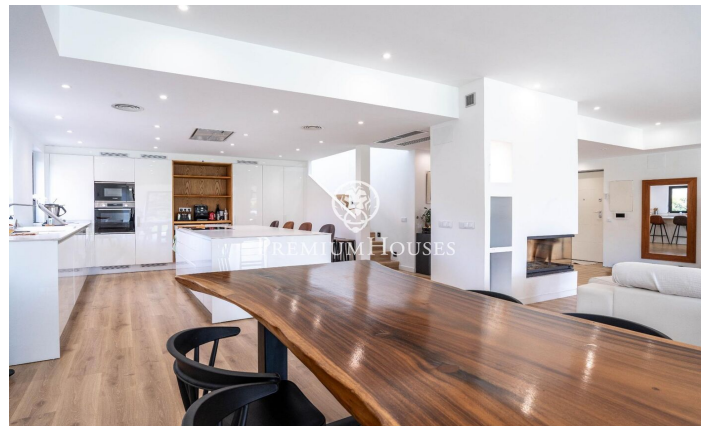

Maison individuelle avec jardin et piscine à La Sentiu

Ref: PHS101303

Gavà / Barcelona Costa Sur

Dans le quartier de La Sentiu de Gavà, se trouve cette maison contemporaine. Prête à emménager, elle bénéficie d'un grand terrain arboré avec une piscine de grande dimension. Grâce à son orientation plein sud, elle jouit d'une abondante lumière naturelle. La maison se compose de deux niveaux. Le rez-de-chaussée, espace de vie principal, comprend un vaste séjour-salle à manger avec cheminée centrale et une cuisine ouverte. Une grande baie vitrée donne sur le jardin. Nous y trouvons également une chambre individuelle et une salle de bain. À l'étage, espace nuit, se compose de quatre chambres doubles, dont une suite avec dressing et accès à une terrasse offrant une vue dégagée. Une salle de bain dessert les autres chambres. La maison est équipée d'une climatisation réversible et d'un chauffage au sol sur les deux niveaux. Le quartier de La Sentiu à Gavà est situé dans le parc naturel du Garraf, à cinq minutes de Gavà et de Castelldefels, avec un bon accès aux services, à la plage, à l'aéroport et à Barcelone.

2.000.000 €

311 m²
5 Chambres
3 Salles de bain
993 m² complot
Piscine
Chauffage
Cheminée
Sécurité
Terrasse
Balcon
Placards intégrés

Pour plus d'informations ou pour planifier un rendez-vous

Tel: +34 93 809 72 40