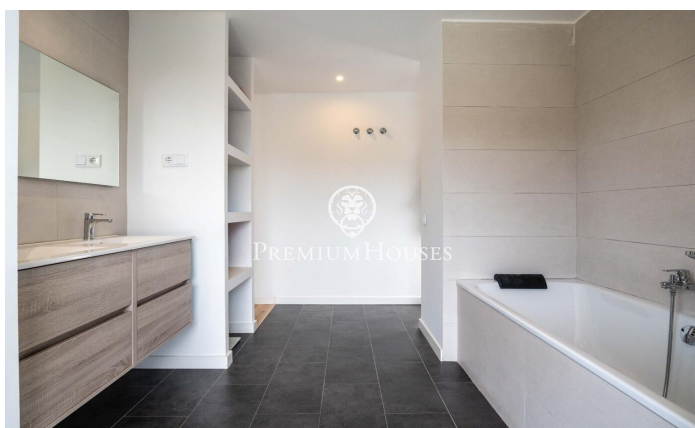

### Gavà / Barcelona Costa Sur

Dans le quartier de La Sentiu de Gavà, se trouve cette maison contemporaine. Prête à emménager, elle bénéficie d'un grand terrain arboré avec une piscine de 8 x 4 mètres. Grâce à son orientation plein sud, elle jouit d'une abondante lumière naturelle. La maison se compose de deux niveaux. Le rez-de-chaussée, espace de vie principal, comprend un vaste séjour-salle à manger avec cheminée centrale et une cuisine ouverte. Une grande baie vitrée donne sur le jardin. Nous y trouvons également une chambre individuelle et une salle de bain. À l'étage, espace nuit, se compose de quatre chambres doubles, dont une suite avec dressing et accès à une terrasse offrant une vue dégagée. Une salle de bain dessert les autres chambres. La maison est équipée d'une climatisation réversible et d'un chauffage au sol sur les deux niveaux. Le quartier de La Sentiu à Gavà est situé dans le parc naturel du Garraf, à cinq minutes de Gavà et de Castelldefels, avec un bon accès aux services, à la plage, à l'aéroport et à Barcelone.

**2.000.000 €**

282 m<sup>2</sup>  
5 Chambres  
2 Salles de bain  
993 m<sup>2</sup> complot  
Piscine  
Chauffage  
Cheminée  
Sécurité  
Terrasse  
Balcon  
Placards intégrés

Pour plus d'informations ou pour planifier un rendez-vous