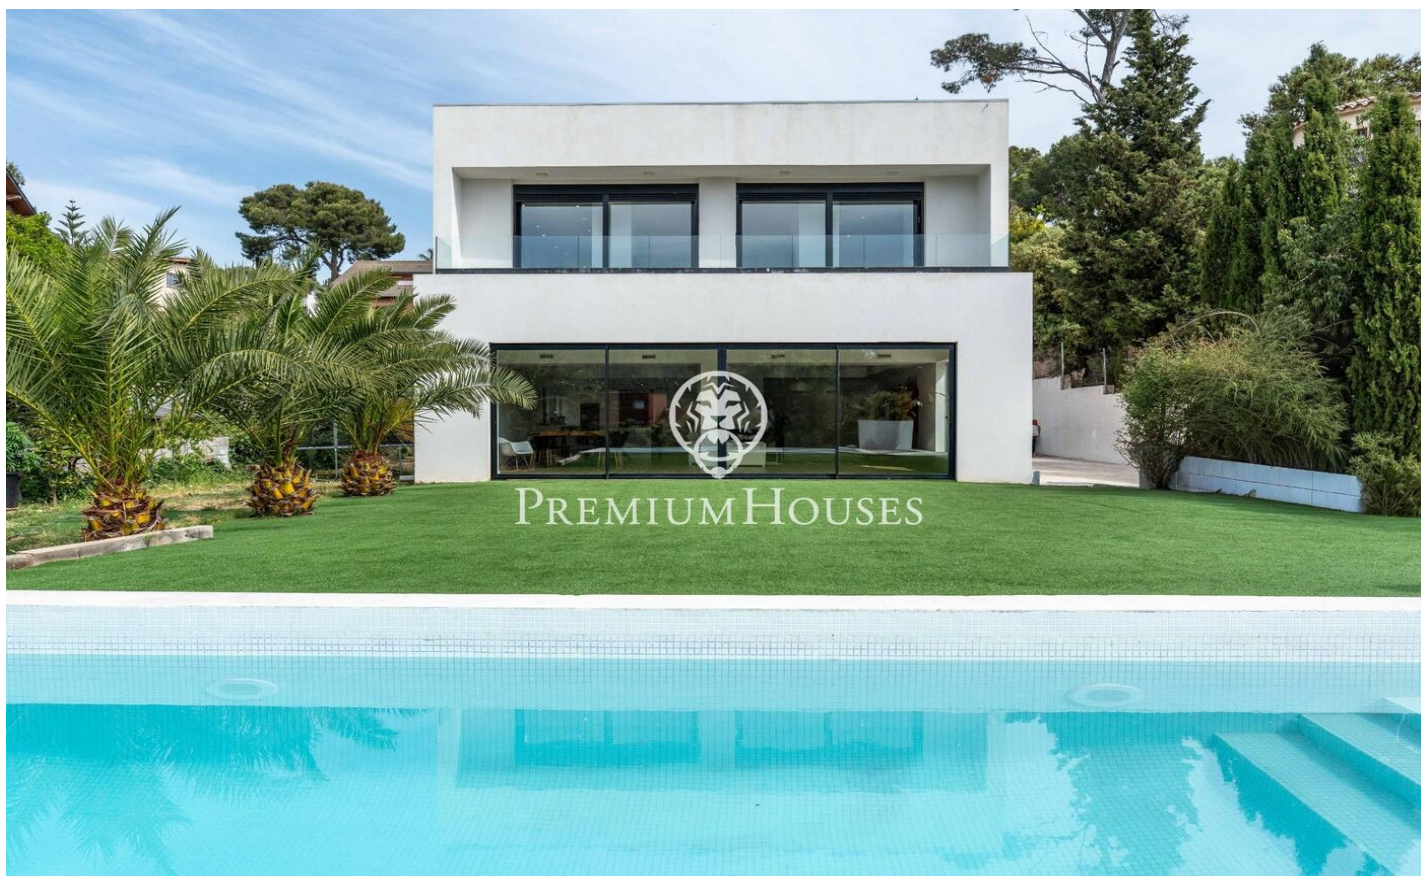

Maison individuelle avec jardin et piscine à La Sentiu

Ref: PHS101303

Gavà / Barcelona Costa Sur

Dans le quartier de La Sentiu de Gavà, se trouve cette maison contemporaine. Prête à emménager, elle bénéficie d'un grand terrain arboré avec une piscine de grande dimension. Grâce à son orientation plein sud, elle jouit d'une abondante lumière naturelle. La maison se compose de deux niveaux. Le rez-de-chaussée, espace de vie principal, comprend un vaste séjour-salle à manger avec cheminée centrale et une cuisine ouverte. Une grande baie vitrée donne sur le jardin. Nous y trouvons également une chambre individuelle et une salle de bain. À l'étage, espace nuit, se compose de quatre chambres doubles, dont une suite avec dressing et accès à une terrasse offrant une vue dégagée. Une salle de bain dessert les autres chambres. La maison est équipée d'une climatisation réversible et d'un chauffage au sol sur les deux niveaux. Le quartier de La Sentiu à Gavà est situé dans le parc naturel du Garraf, à cinq minutes de Gavà et de Castelldefels, avec un bon accès aux services, à la plage, à l'aéroport et à Barcelone.

2.000.000 €

311 m²
5 Chambres
3 Salles de bain
993 m² complot
Piscine
Chauffage
Cheminée
Sécurité
Terrasse
Balcon
Placards intégrés

Pour plus d'informations ou pour planifier un rendez-vous

Tel: +34 93 809 72 40