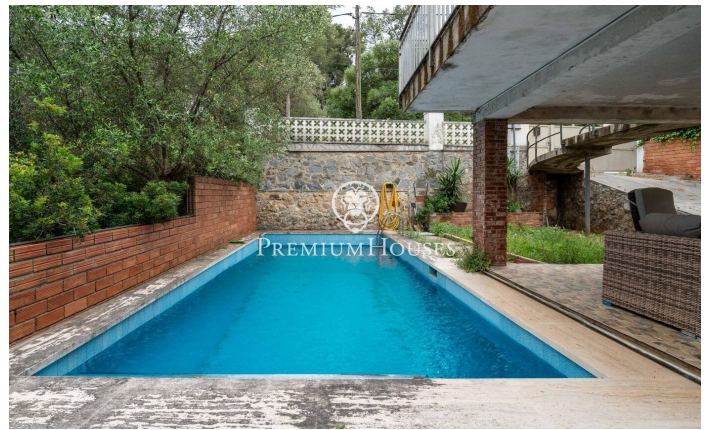

### Castelldefels / Barcelona Costa Sur

Dans le quartier Montmar de Castelldefels, découvrez cette maison individuelle. Grâce à son orientation plein sud, elle bénéficie d'une luminosité exceptionnelle. La propriété comprend une piscine, un jardin et une vue imprenable. La maison se déploie sur trois niveaux. Le rez-de-chaussée offre un agréable espace de vie comprenant un salon, une salle à manger, une cuisine et une salle de bain complète, le tout baigné de lumière naturelle. L'étage inférieur abrite les espaces nuit, répartis en quatre chambres et une salle de bain complète, offrant un espace confortable et fonctionnel pour toute la famille. La maison comprend également un demi-sous-sol aux multiples possibilités d'aménagement, ainsi qu'une magnifique terrasse/solarium avec une vue imprenable sur la mer et la montagne, idéale pour profiter du climat méditerranéen tout au long de l'année. Un garage privé et un espace de rangement complètent ce bien. Située à Castelldefels, dans le quartier huppé de Montmar, elle se trouve à quelques minutes à pied du centre-ville et de la plage, et bénéficie d'excellentes liaisons avec l'aéroport et Barcelone. Idéale pour ceux qui souhaitent vivre au calme sans renoncer aux services et aux transports.

**685.000 €**

286 m<sup>2</sup>  
4 Chambres  
2 Salles de bain  
413 m<sup>2</sup> complot  
Piscine  
Chauffage  
Arrière-cour  
Débarras  
Parking  
Terrasse  
Balcon

Pour plus d'informations ou pour planifier un rendez-vous