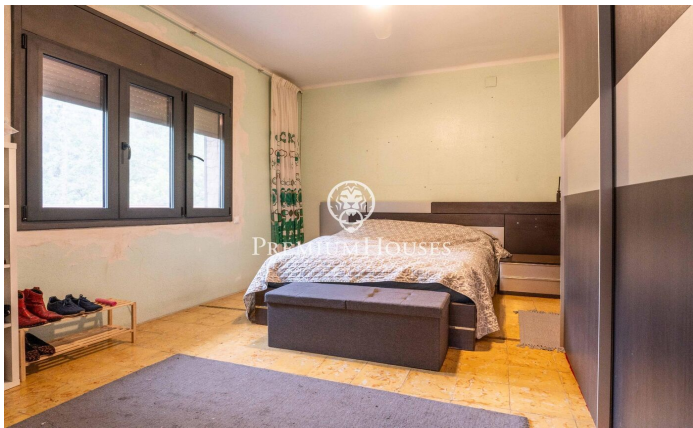

### Castelldefels / Barcelona Costa Sur

Dans le quartier Montmar de Castelldefels, découvrez cette maison individuelle. Grâce à son orientation plein sud, elle bénéficie d'une luminosité exceptionnelle. La propriété comprend une piscine, un jardin et une vue imprenable. La maison se déploie sur trois niveaux. Le rez-de-chaussée offre un agréable espace de vie comprenant un salon, une salle à manger, une cuisine et une salle de bain complète, le tout baigné de lumière naturelle. L'étage inférieur abrite les espaces nuit, répartis en quatre chambres et une salle de bain complète, offrant un espace confortable et fonctionnel pour toute la famille. La maison comprend également un demi-sous-sol aux multiples possibilités d'aménagement, ainsi qu'une magnifique terrasse/solarium avec une vue imprenable sur la mer et la montagne, idéale pour profiter du climat méditerranéen tout au long de l'année. Un garage privé et un espace de rangement complètent ce bien. Située à Castelldefels, dans le quartier huppé de Montmar, elle se trouve à quelques minutes à pied du centre-ville et de la plage, et bénéficie d'excellentes liaisons avec l'aéroport et Barcelone. Idéale pour ceux qui souhaitent vivre au calme sans renoncer aux services et aux transports.

**685.000 €**

286 m<sup>2</sup>  
4 Chambres  
2 Salles de bain  
413 m<sup>2</sup> complot  
Piscine  
Chauffage  
Arrière-cour  
Débarras  
Parking  
Terrasse  
Balcon

Pour plus d'informations ou pour planifier un rendez-vous