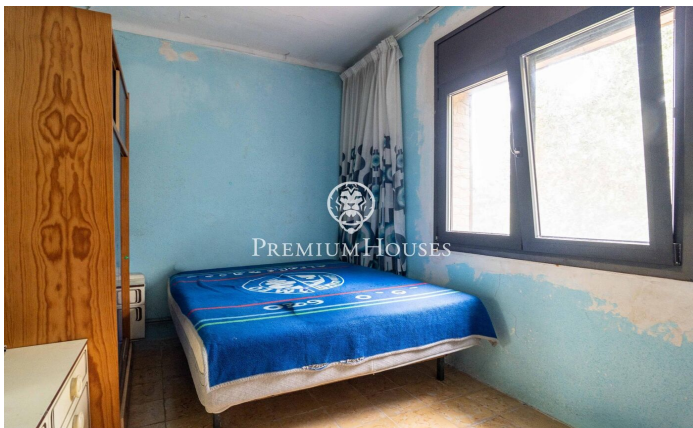

### Castelldefels / Barcelona Costa Sur

Dans le quartier Montmar de Castelldefels, découvrez cette maison individuelle. Grâce à son orientation plein sud, elle bénéficie d'une luminosité exceptionnelle. La propriété comprend une piscine, un jardin et une vue imprenable. La maison se déploie sur trois niveaux. Le rez-de-chaussée offre un agréable espace de vie comprenant un salon, une salle à manger, une cuisine et une salle de bain complète, le tout baigné de lumière naturelle. L'étage inférieur abrite les espaces nuit, répartis en quatre chambres et une salle de bain complète, offrant un espace confortable et fonctionnel pour toute la famille. La maison comprend également un demi-sous-sol aux multiples possibilités d'aménagement, ainsi qu'une magnifique terrasse/solarium avec une vue imprenable sur la mer et la montagne, idéale pour profiter du climat méditerranéen tout au long de l'année. Un garage privé et un espace de rangement complètent ce bien. Située à Castelldefels, dans le quartier huppé de Montmar, elle se trouve à quelques minutes à pied du centre-ville et de la plage, et bénéficie d'excellentes liaisons avec l'aéroport et Barcelone. Idéale pour ceux qui souhaitent vivre au calme sans renoncer aux services et aux transports.

**685.000 €**

286 m<sup>2</sup>  
4 Chambres  
2 Salles de bain  
413 m<sup>2</sup> complot  
Piscine  
Chauffage  
Arrière-cour  
Débarras  
Parking  
Terrasse  
Balcon

Pour plus d'informations ou pour planifier un rendez-vous