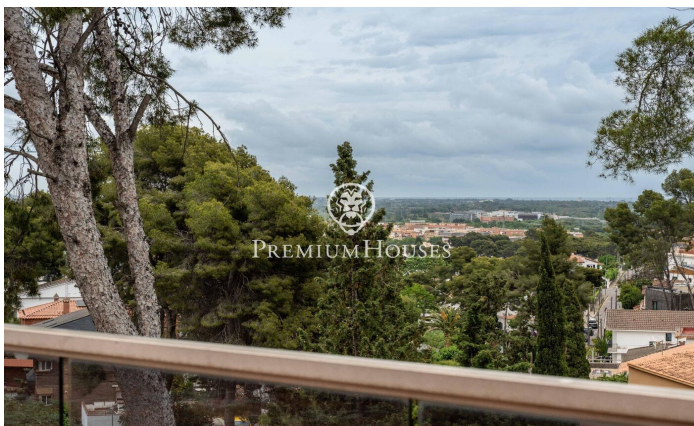

Pour plus d'informations ou pour planifier un rendez-vous

Tel: +34 93 809 72 40

sitges@premiumhouses.com

www.premiumhouses.es