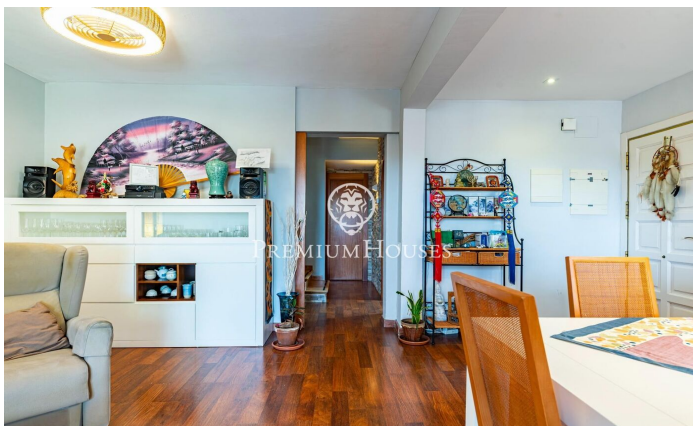

### Castelldefels / Barcelona Costa Sur

Dans le quartier de Can Roca à Castelldefels, cette maison jumelée est prête à vous accueillir. Orientée plein sud, elle dispose de terrasses offrant une vue imprenable et d'un garage. La maison se compose de deux niveaux. Au rez-de-chaussée, un séjour/salle à manger donne accès à une agréable terrasse avec vue sur la mer, les montagnes et le jardin avant, agrémenté d'une élégante piscine à débordement. Nous y trouvons également une cuisine séparée, une chambre et une salle de bain complète. Le patio arrière est également accessible depuis ce niveau. À l'étage, l'espace nuit comprend la suite parentale avec accès direct à une terrasse privative surplombant la Méditerranée. Cet étage comprend également trois autres chambres et une deuxième salle de bain complète, offrant espace et confort pour toute la famille. La maison bénéficie également d'une terrasse sur le toit avec vue panoramique sur la mer et le massif du Garraf, d'un garage et d'un jardin avec espace barbecue. Le quartier de Can Roca à Castelldefels est un quartier résidentiel calme et familial. Il est bien desservi par les transports en commun et bénéficie d'un accès facile à tous les services essentiels et aux écoles, ce qui en fait un lieu idéal pour les familles.

**995.000 €**

174 m<sup>2</sup>  
5 Chambres  
2 Salles de bain  
486 m<sup>2</sup> complot  
Piscine  
CLIMATISATION  
Chauffage  
Vues à la mer  
Arrière-cour  
Parking  
Terrasse  
Balcon  
Placards intégrés