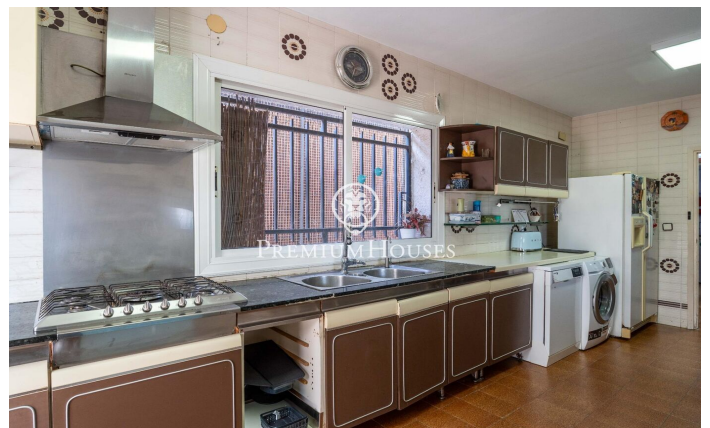

Maison individuelle avec vue imprenable à Montmar

Ref: PHS101326

Castelldefels / Barcelona Costa Sur

Dans le quartier Montmar de Castelldefels, se trouve cette maison individuelle. Grâce à son orientation plein sud, elle bénéficie d'une luminosité exceptionnelle. La propriété comprend une piscine, un jardin et une vue imprenable. La maison est répartie sur quatre niveaux. Au premier niveau, l'espace de vie se compose d'un salon spacieux et lumineux avec cheminée, offrant une vue panoramique à couper le souffle sur Barcelone, la mer Méditerranée et les montagnes. Nous y trouvons également une cuisine indépendante avec accès direct à l'extérieur, une salle de bain complète et une buanderie pratique. Un balcon prolonge la vue et accentue la sensation d'espace. Le deuxième niveau abrite l'espace nuit, composé de quatre chambres doubles, toutes dotées de placards intégrés et bénéficiant d'une excellente luminosité. Deux d'entre elles donnent accès à un balcon offrant une vue privilégiée. Une salle de bain complète dessert ce niveau. Le troisième niveau offre une mansarde lumineuse et ouverte avec une vue magnifique. Depuis la rue, la propriété est accessible par un garage et un portillon piétonnier, donnant sur un agréable espace extérieur avec jardin, piscine et coin barbecue agrémenté d'un salon de jardin. Au demi-sous-sol, de plain-pi...

1.550.000 €

371 m²
5 Chambres
2 Salles de bain
Piscine
Chauffage
Vues à la mer
Débarras
Cheminée
Parking
Balcon
Placards intégrés

Pour plus d'informations ou pour planifier un rendez-vous

Tel: +34 93 809 72 40