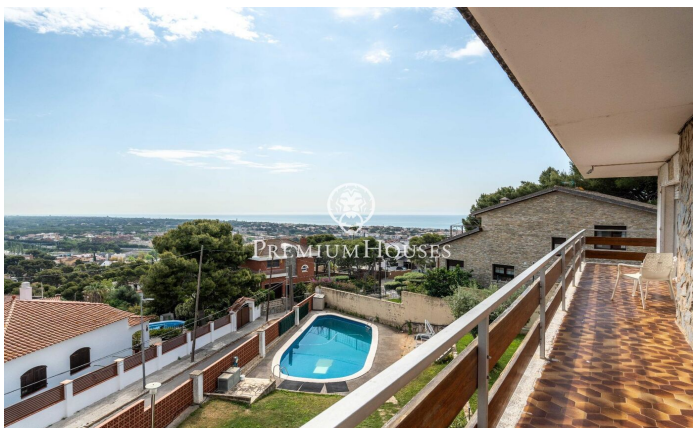

Pour plus d'informations ou pour planifier un rendez-vous

Tel: +34 93 809 72 40

sitges@premiumhouses.com

www.premiumhouses.es