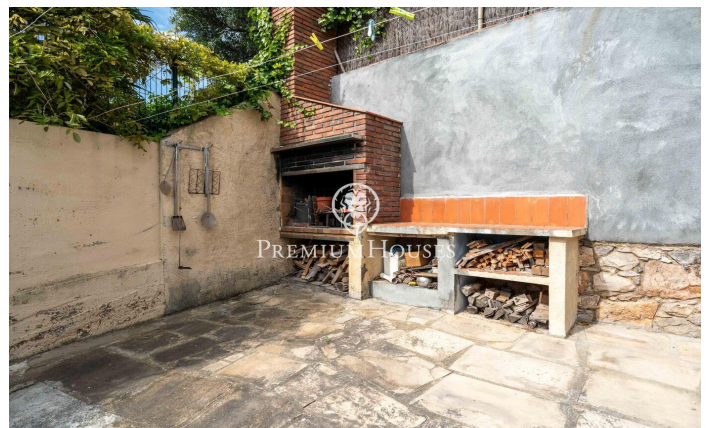

Maison individuelle avec vue imprenable à Montmar

Ref: PHS101326

Castelldefels / Barcelona Costa Sur

Dans le quartier Montmar de Castelldefels, se trouve cette maison individuelle. Grâce à son orientation plein sud, elle bénéficie d'une luminosité exceptionnelle. La propriété comprend une piscine, un jardin et une vue imprenable. La maison est répartie sur quatre niveaux. Au premier niveau, l'espace de vie se compose d'un salon spacieux et lumineux avec cheminée, offrant une vue panoramique à couper le souffle sur Barcelone, la mer Méditerranée et les montagnes. Nous y trouvons également une cuisine indépendante avec accès direct à l'extérieur, une salle de bain complète et une buanderie pratique. Un balcon prolonge la vue et accentue la sensation d'espace. Le deuxième niveau abrite l'espace nuit, composé de quatre chambres doubles, toutes dotées de placards intégrés et bénéficiant d'une excellente luminosité. Deux d'entre elles donnent accès à un balcon offrant une vue privilégiée. Une salle de bain complète dessert ce niveau. Le troisième niveau offre une mansarde lumineuse et ouverte avec une vue magnifique. Depuis la rue, la propriété est accessible par un garage et un portillon piétonnier, donnant sur un agréable espace extérieur avec jardin, piscine et coin barbecue agrémenté d'un salon de jardin. Au demi-sous-sol, de plain-pi...

1.550.000 €

371 m²
5 Chambres
2 Salles de bain
Piscine
Chauffage
Vues à la mer
Débarras
Cheminée
Parking
Balcon
Placards intégrés

Pour plus d'informations ou pour planifier un rendez-vous

Tel: +34 93 809 72 40