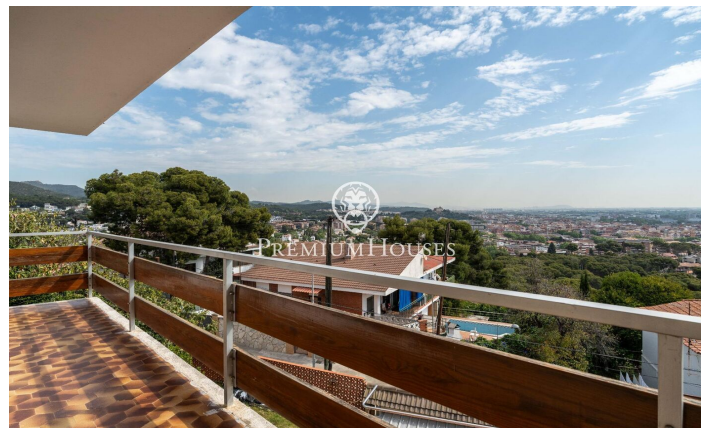

Pour plus d'informations ou pour planifier un rendez-vous

Tel: +34 93 809 72 40

sitges@premiumhouses.com

www.premiumhouses.es