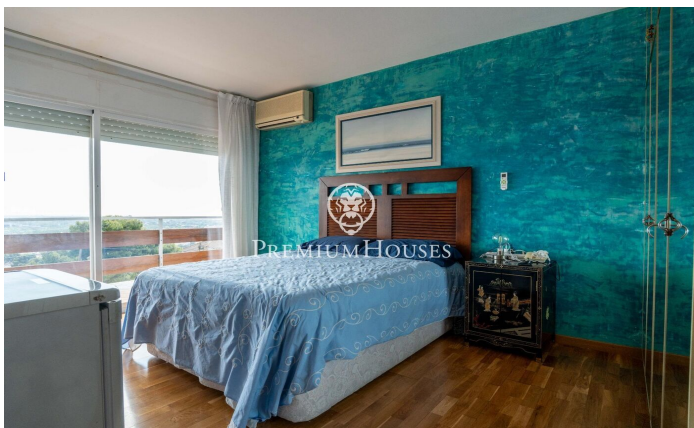

Maison individuelle avec vue imprenable à Montmar

Ref: PHS101326

Castelldefels / Barcelona Costa Sur

Dans le quartier Montmar de Castelldefels, se trouve cette maison individuelle. Grâce à son orientation plein sud, elle bénéficie d'une luminosité exceptionnelle. La propriété comprend une piscine, un jardin et une vue imprenable. La maison est répartie sur quatre niveaux. Au premier niveau, l'espace de vie se compose d'un salon spacieux et lumineux avec cheminée, offrant une vue panoramique à couper le souffle sur Barcelone, la mer Méditerranée et les montagnes. Nous y trouvons également une cuisine indépendante avec accès direct à l'extérieur, une salle de bain complète et une buanderie pratique. Un balcon prolonge la vue et accentue la sensation d'espace. Le deuxième niveau abrite l'espace nuit, composé de quatre chambres doubles, toutes dotées de placards intégrés et bénéficiant d'une excellente luminosité. Deux d'entre elles donnent accès à un balcon offrant une vue privilégiée. Une salle de bain complète dessert ce niveau. Le troisième niveau offre une mansarde lumineuse et ouverte avec une vue magnifique. Depuis la rue, la propriété est accessible par un garage et un portillon piétonnier, donnant sur un agréable espace extérieur avec jardin, piscine et coin barbecue agrémenté d'un salon de jardin. Au demi-sous-sol, de plain-pi...

1.550.000 €

371 m²
5 Chambres
2 Salles de bain
Piscine
Chauffage
Vues à la mer
Débarras
Cheminée
Parking
Balcon
Placards intégrés

Pour plus d'informations ou pour planifier un rendez-vous

Tel: +34 93 809 72 40