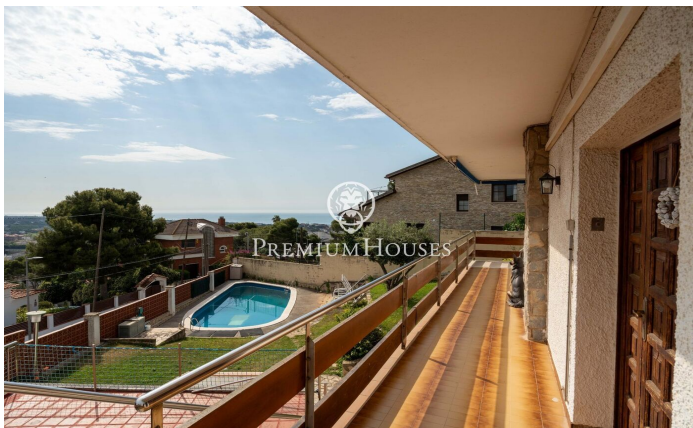

Pour plus d'informations ou pour planifier un rendez-vous

Tel: +34 93 809 72 40

sitges@premiumhouses.com

www.premiumhouses.es