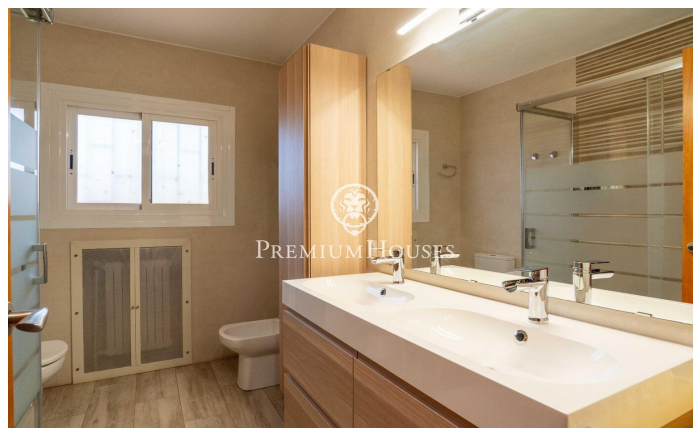

### Castelldefels / Barcelona Costa Sur

Dans le quartier de Montmar à Castelldefels, nous trouvons cette maison individuelle avec jardin et piscine. Orientée plein sud, elle dispose de grandes terrasses et d'un garage pouvant accueillir deux voitures. La propriété est répartie sur deux étages. Au rez-de-chaussée, nous trouvons la pièce à vivre composée d'un salon-salle à manger avec cheminée. À côté se trouvent deux chambres individuelles et des toilettes invités. Ce rez-de-chaussée abrite une cave à vin et un cellier. Au premier étage, nous trouvons un autre salon-salle à manger spacieux et lumineux avec accès à une terrasse couverte. À côté se trouve une cuisine séparée avec coin repas. L'espace nuit comprend deux chambres doubles, dont une avec salle de bains privative et une simple. Une salle de bains complète dessert les autres chambres. Toutes les chambres disposent d'armoires encastrées. Le quartier de Montmar est l'un des plus prisés de Castelldefels. Il allie tranquillité tout au long de l'année, proximité des montagnes et des espaces verts, ainsi que de tous les services essentiels.

**995.000 €**

201 m<sup>2</sup>  
5 Chambres  
2 Salles de bain  
562 m<sup>2</sup> complot  
Piscine  
Chauffage  
Vues sur la montagne  
Arrière-cour  
Débarras  
Téléphone  
Cheminée  
Parking  
Terrasse  
Balcon  
Placards intégrés