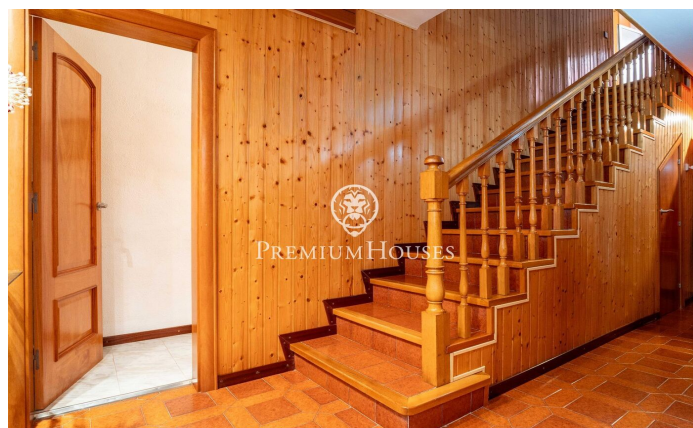

Pour plus d'informations ou pour planifier un rendez-vous

Tel: +34 93 809 72 40

sitges@premiumhouses.com

www.premiumhouses.es