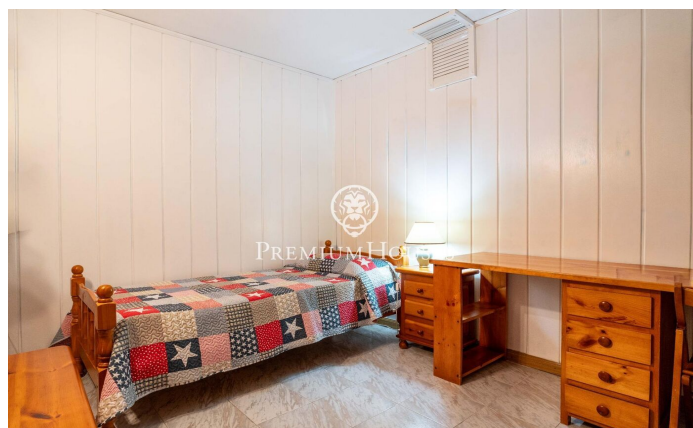

Pour plus d'informations ou pour planifier un rendez-vous

Tel: +34 93 809 72 40

sitges@premiumhouses.com

www.premiumhouses.es