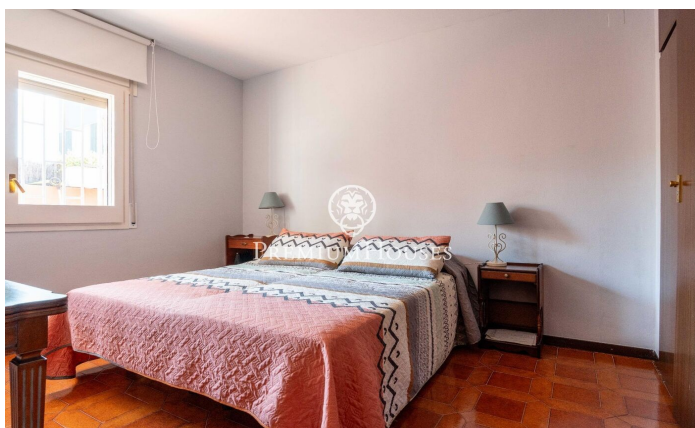

Pour plus d'informations ou pour planifier un rendez-vous

Tel: +34 93 809 72 40

sitges@premiumhouses.com

www.premiumhouses.es