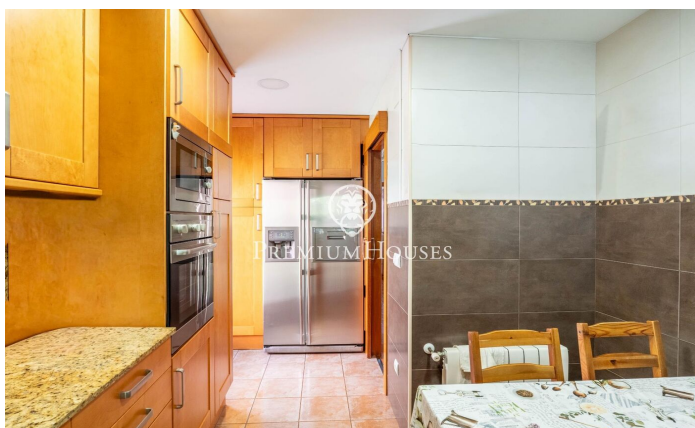

Pour plus d'informations ou pour planifier un rendez-vous

Tel: +34 93 809 72 40

sitges@premiumhouses.com

www.premiumhouses.es