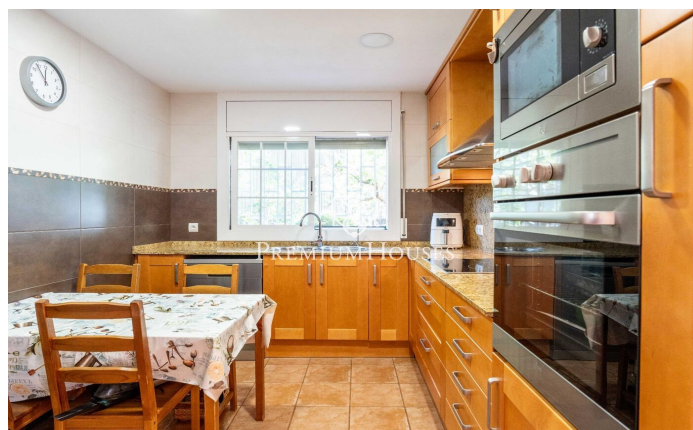

Pour plus d'informations ou pour planifier un rendez-vous

Tel: +34 93 809 72 40

sitges@premiumhouses.com

www.premiumhouses.es