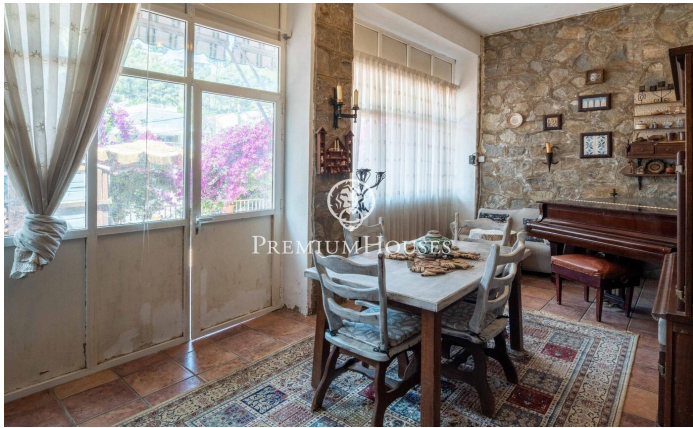

Maison individuelle avec piscine et jardin à Bellamar

Ref: PHS101141

Castelldefels / Barcelona Costa Sur

Cette maison individuelle est située dans le quartier Bellamar de Castelldefels. Elle bénéficie d'une belle lumière naturelle et d'un espace extérieur qui se distingue par son intimité. La propriété dispose d'un garage pouvant accueillir deux voitures. La maison est répartie sur trois niveaux. Au premier étage, nous avons un salon avec cheminée et une cuisine séparée. À côté, se trouvent quatre chambres doubles, dont une en suite avec accès à un balcon. Enfin, il y a une salle de bain complète. Au deuxième étage, nous avons un autre grand salon avec cheminée et accès à un balcon longeant la façade principale et les façades latérales. À côté, se trouve une cuisine vitrée avec vue sur la piscine et l'arrière de la maison. Enfin, nous trouvons deux chambres doubles, dont une en suite avec accès à une salle de bain complète. Au rez-de-chaussée, nous avons un spacieux salon avec accès à une terrasse ; cette partie de la propriété dispose également de deux autres terrasses accueillantes. À l'arrière de la maison se trouvent l'espace barbecue et piscine, accessible depuis une terrasse supérieure bordée de deux constructions distinctes, l'une servant de cuisine et l'autre de salle de musique. Il convient de souligner la grande intimité don...

PRIX À CONSULTER

317 m²
6 Chambres
3 Salles de bain
559 m² complot
Piscine
Chauffage
Vues sur la montagne
Arrière-cour
Débarras
Téléphone
Terrasse
Balcon
Placards intégrés

Pour plus d'informations ou pour planifier un rendez-vous