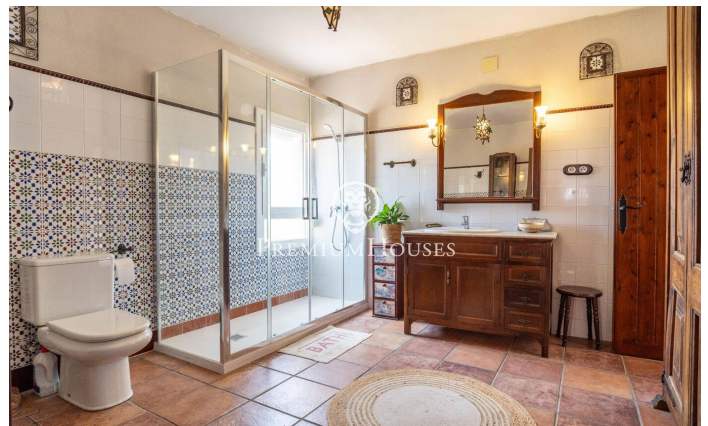

Maison individuelle avec piscine et jardin à Bellamar

Ref: PHS101141

Castelldefels / Barcelona Costa Sur

Cette maison individuelle est située dans le quartier Bellamar de Castelldefels. Elle bénéficie d'une belle lumière naturelle et d'un espace extérieur qui se distingue par son intimité. La propriété dispose d'un garage pouvant accueillir deux voitures. La maison est répartie sur trois niveaux. Au premier étage, nous avons un salon avec cheminée et une cuisine séparée. À côté, se trouvent quatre chambres doubles, dont une en suite avec accès à un balcon. Enfin, il y a une salle de bain complète. Au deuxième étage, nous avons un autre grand salon avec cheminée et accès à un balcon longeant la façade principale et les façades latérales. À côté, se trouve une cuisine vitrée avec vue sur la piscine et l'arrière de la maison. Enfin, nous trouvons deux chambres doubles, dont une en suite avec accès à une salle de bain complète. Au rez-de-chaussée, nous avons un spacieux salon avec accès à une terrasse ; cette partie de la propriété dispose également de deux autres terrasses accueillantes. À l'arrière de la maison se trouvent l'espace barbecue et piscine, accessible depuis une terrasse supérieure bordée de deux constructions distinctes, l'une servant de cuisine et l'autre de salle de musique. Il convient de souligner la grande intimité don...

PRIX À CONSULTER

317 m²
6 Chambres
3 Salles de bain
559 m² complot
Piscine
Chauffage
Vues sur la montagne
Arrière-cour
Débarras
Téléphone
Terrasse
Balcon
Placards intégrés

Pour plus d'informations ou pour planifier un rendez-vous