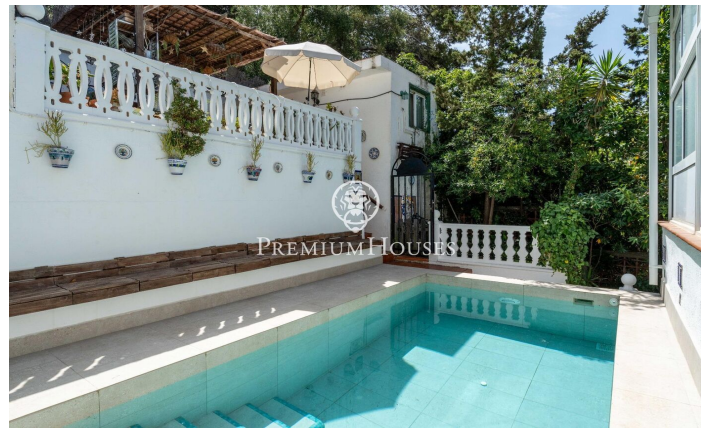

Maison individuelle avec piscine et jardin à Bellamar

Ref: PHS101141

Castelldefels / Barcelona Costa Sur

Cette maison individuelle est située dans le quartier Bellamar de Castelldefels. Elle bénéficie d'une belle lumière naturelle et d'un espace extérieur qui se distingue par son intimité. La propriété dispose d'un garage pouvant accueillir deux voitures. La maison est répartie sur trois niveaux. Au premier étage, nous avons un salon avec cheminée et une cuisine séparée. À côté, se trouvent quatre chambres doubles, dont une en suite avec accès à un balcon. Enfin, il y a une salle de bain complète. Au deuxième étage, nous avons un autre grand salon avec cheminée et accès à un balcon longeant la façade principale et les façades latérales. À côté, se trouve une cuisine vitrée avec vue sur la piscine et l'arrière de la maison. Enfin, nous trouvons deux chambres doubles, dont une en suite avec accès à une salle de bain complète. Au rez-de-chaussée, nous avons un spacieux salon avec accès à une terrasse ; cette partie de la propriété dispose également de deux autres terrasses accueillantes. À l'arrière de la maison se trouvent l'espace barbecue et piscine, accessible depuis une terrasse supérieure bordée de deux constructions distinctes, l'une servant de cuisine et l'autre de salle de musique. Il convient de souligner la grande intimité don...

PRIX À CONSULTER

317 m²
6 Chambres
3 Salles de bain
559 m² complot
Piscine
Chauffage
Vues sur la montagne
Arrière-cour
Débarras
Téléphone
Terrasse
Balcon
Placards intégrés

Pour plus d'informations ou pour planifier un rendez-vous