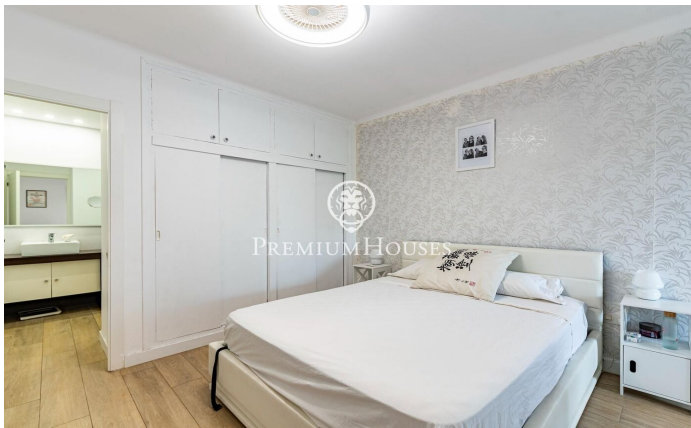

### Castelldefels / Barcelona Costa Sur

Dans le quartier Montmar de Castelldefels, se trouve cette maison individuelle. Rénovée, elle offre une vue panoramique sur la mer. Grâce à son orientation plein sud, elle bénéficie d'une luminosité exceptionnelle. La maison est répartie sur trois niveaux. Au rez-de-chaussée, nous trouvons l'espace de vie, comprenant un séjour/salle à manger avec cheminée et accès direct à une grande terrasse avec une vue panoramique. Attenante à cet espace, une cuisine indépendante offre également une belle vue. Au même niveau se trouve l'espace nuit, composé d'une suite parentale avec salle de bains privative. Trois autres chambres et une deuxième salle de bains complètent cet espace. À l'étage, une chambre donne accès à une grande terrasse offrant une vue encore plus spectaculaire. De cette terrasse, nous accédons à un grand débarras et à un vaste espace polyvalent offrant un potentiel considérable d'agrandissement ou d'adaptation à différents besoins. Cet étage dispose également d'une salle de bains. Le sous-sol abrite le garage et un espace polyvalent aux multiples possibilités d'aménagement. À l'extérieur, la propriété est entourée d'un agréable jardin arboré d'arbres fruitiers. Il y a également une piscine à l'avant. Située dans le presti...

**1.330.000 €**

391 m<sup>2</sup>  
4 Chambres  
3 Salles de bain  
712 m<sup>2</sup> complot  
Piscine  
Chauffage  
Vues à la mer  
Arrière-cour  
Débarras  
Cheminée  
Parking  
Terrasse  
Balcon  
Placards intégrés