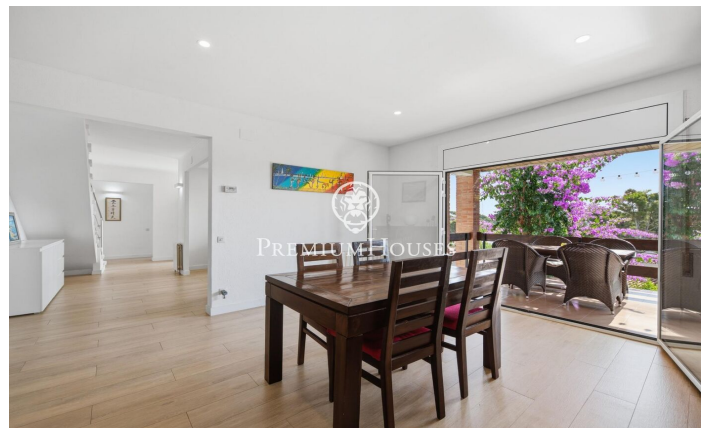

### Castelldefels / Barcelona Costa Sur

Dans le quartier Montmar de Castelldefels, se trouve cette maison individuelle. Rénovée, elle offre une vue panoramique sur la mer. Grâce à son orientation plein sud, elle bénéficie d'une luminosité exceptionnelle. La maison est répartie sur trois niveaux. Au rez-de-chaussée, nous trouvons l'espace de vie, comprenant un séjour/salle à manger avec cheminée et accès direct à une grande terrasse avec une vue panoramique. Attenante à cet espace, une cuisine indépendante offre également une belle vue. Au même niveau se trouve l'espace nuit, composé d'une suite parentale avec salle de bains privative. Trois autres chambres et une deuxième salle de bains complètent cet espace. À l'étage, une chambre donne accès à une grande terrasse offrant une vue encore plus spectaculaire. De cette terrasse, nous accédons à un grand débarras et à un vaste espace polyvalent offrant un potentiel considérable d'agrandissement ou d'adaptation à différents besoins. Cet étage dispose également d'une salle de bains. Le sous-sol abrite le garage et un espace polyvalent aux multiples possibilités d'aménagement. À l'extérieur, la propriété est entourée d'un agréable jardin arboré d'arbres fruitiers. Il y a également une piscine à l'avant. Située dans le presti...

**1.330.000 €**

391 m<sup>2</sup>  
4 Chambres  
3 Salles de bain  
712 m<sup>2</sup> complot  
Piscine  
Chauffage  
Vues à la mer  
Arrière-cour  
Débarras  
Cheminée  
Parking  
Terrasse  
Balcon  
Placards intégrés