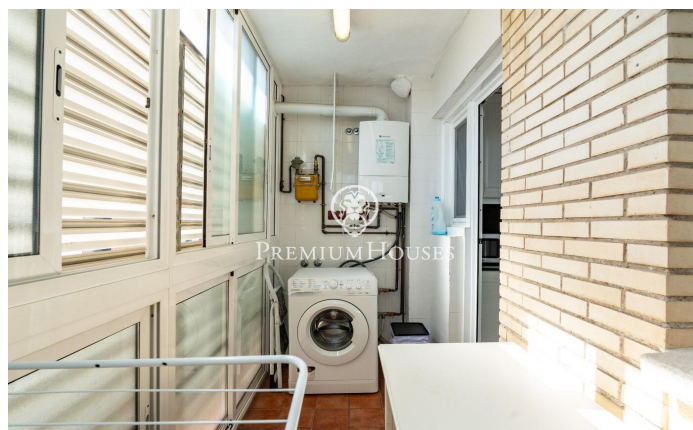

Appartement en location temporaire à La Pineda de Castelldefels

Ref: PHS100962

Castelldefels / Barcelona Costa Sur

Magnifique penthouse en duplex à 100 m de la plage, avec un impressionnant solarium avec barbecue et pergola, EN LOCATION TEMPORAIRE disponible à partir de septembre, à La Pineda de Castelldefels. L'appartement est situé dans une urbanisation calme et bien entretenue avec une piscine, un squash, un espace social et un agréable espace extérieur, à côté d'un parc. L'appartement n'a pas d'ascenseur. L'appartement comprend au rez-de-chaussée, le séjour, la cuisine indépendante est entièrement équipée avec buanderie, une terrasse d'environ 15 m², une chambre double de type suite avec une porte coulissante donnant sur la terrasse et 2 chambres simples qui se partagent une deuxième salle de bain. Depuis la terrasse, nous accédons par un escalier en colimaçon au solarium d'environ 80 m², avec barbecue, douche extérieure et pergola. Le prix comprend une place de parking pouvant accueillir jusqu'à deux voitures. L'appartement est équipé d'internet et d'un système d'alarme, mais ces services ne sont pas inclus dans le prix de la location.

1.800 €

88 m²
3 Chambres
2 Salles de bain
Piscine
CLIMATISATION
Chauffage
Vues sur la montagne
Meublé
Cheminée
Sécurité
Terrasse
Placards intégrés

Pour plus d'informations ou pour planifier un rendez-vous