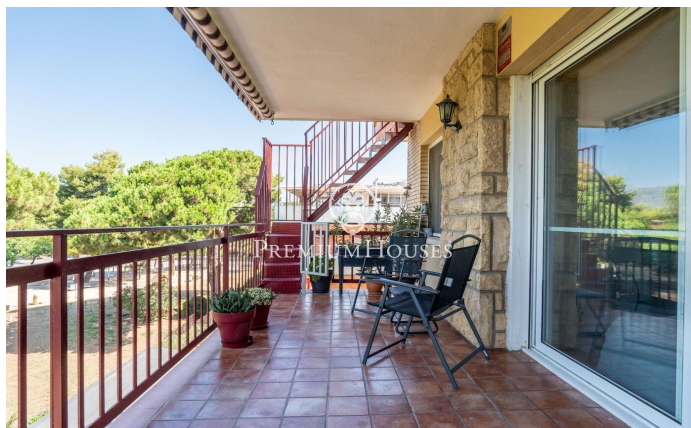

Appartement en location temporaire à La Pineda de Castelldefels

Ref: PHS100962

Castelldefels / Barcelona Costa Sur

Magnifique penthouse en duplex à 100 m de la plage, avec un impressionnant solarium avec barbecue et pergola, EN LOCATION TEMPORAIRE disponible à partir de septembre, à La Pineda de Castelldefels. L'appartement est situé dans une urbanisation calme et bien entretenue avec une piscine, un squash, un espace social et un agréable espace extérieur, à côté d'un parc. L'appartement n'a pas d'ascenseur. L'appartement comprend au rez-de-chaussée, le séjour, la cuisine indépendante est entièrement équipée avec buanderie, une terrasse d'environ 15 m², une chambre double de type suite avec une porte coulissante donnant sur la terrasse et 2 chambres simples qui se partagent une deuxième salle de bain. Depuis la terrasse, nous accédons par un escalier en colimaçon au solarium d'environ 80 m², avec barbecue, douche extérieure et pergola. Le prix comprend une place de parking pouvant accueillir jusqu'à deux voitures. L'appartement est équipé d'internet et d'un système d'alarme, mais ces services ne sont pas inclus dans le prix de la location.

1.800 €

88 m²
3 Chambres
2 Salles de bain
Piscine
CLIMATISATION
Chauffage
Vues sur la montagne
Meublé
Cheminée
Sécurité
Terrasse
Placards intégrés

Pour plus d'informations ou pour planifier un rendez-vous