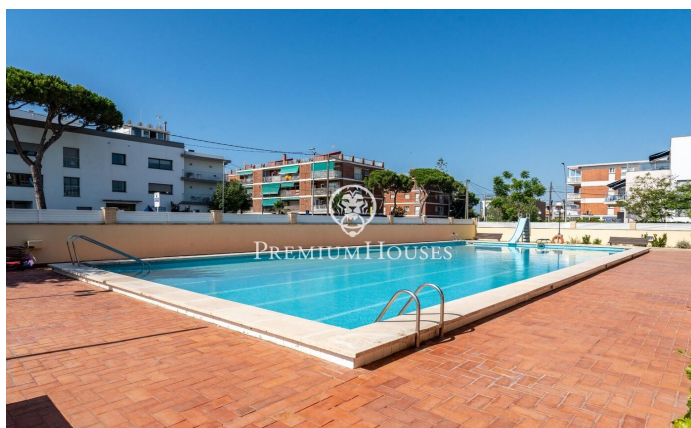

Appartement en location temporaire à La Pineda de Castelldefels

Ref: PHS100962

Castelldefels / Barcelona Costa Sur

Magnifique penthouse en duplex à 100 m de la plage, avec un impressionnant solarium avec barbecue et pergola, EN LOCATION TEMPORAIRE disponible à partir de septembre, à La Pineda de Castelldefels. L'appartement est situé dans une urbanisation calme et bien entretenue avec une piscine, un squash, un espace social et un agréable espace extérieur, à côté d'un parc. L'appartement n'a pas d'ascenseur. L'appartement comprend au rez-de-chaussée, le séjour, la cuisine indépendante est entièrement équipée avec buanderie, une terrasse d'environ 15 m², une chambre double de type suite avec une porte coulissante donnant sur la terrasse et 2 chambres simples qui se partagent une deuxième salle de bain. Depuis la terrasse, nous accédons par un escalier en colimaçon au solarium d'environ 80 m², avec barbecue, douche extérieure et pergola. Le prix comprend une place de parking pouvant accueillir jusqu'à deux voitures. L'appartement est équipé d'internet et d'un système d'alarme, mais ces services ne sont pas inclus dans le prix de la location.

1.800 €

88 m²
3 Chambres
2 Salles de bain
Piscine
CLIMATISATION
Chauffage
Vues sur la montagne
Meublé
Cheminée
Sécurité
Terrasse
Placards intégrés

Pour plus d'informations ou pour planifier un rendez-vous