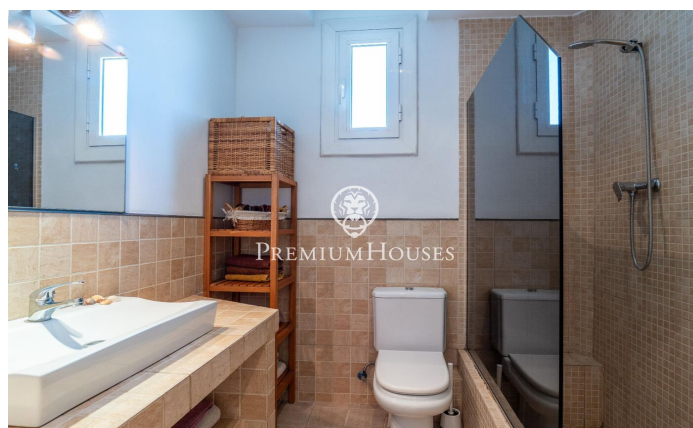

Appartement en location temporaire à La Pineda de Castelldefels

Ref: PHS100962

Castelldefels / Barcelona Costa Sur

Magnifique penthouse en duplex à 100 m de la plage, avec un impressionnant solarium avec barbecue et pergola, EN LOCATION TEMPORAIRE disponible à partir de septembre, à La Pineda de Castelldefels. L'appartement est situé dans une urbanisation calme et bien entretenue avec une piscine, un squash, un espace social et un agréable espace extérieur, à côté d'un parc. L'appartement n'a pas d'ascenseur. L'appartement comprend au rez-de-chaussée, le séjour, la cuisine indépendante est entièrement équipée avec buanderie, une terrasse d'environ 15 m², une chambre double de type suite avec une porte coulissante donnant sur la terrasse et 2 chambres simples qui se partagent une deuxième salle de bain. Depuis la terrasse, nous accédons par un escalier en colimaçon au solarium d'environ 80 m², avec barbecue, douche extérieure et pergola. Le prix comprend une place de parking pouvant accueillir jusqu'à deux voitures. L'appartement est équipé d'internet et d'un système d'alarme, mais ces services ne sont pas inclus dans le prix de la location.

1.800 €

88 m²
3 Chambres
2 Salles de bain
Piscine
CLIMATISATION
Chauffage
Vues sur la montagne
Meublé
Cheminée
Sécurité
Terrasse
Placards intégrés

Pour plus d'informations ou pour planifier un rendez-vous