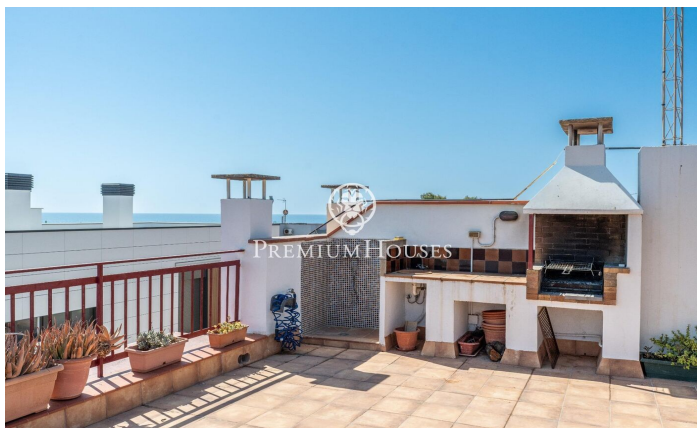

Appartement en location temporaire à La Pineda de Castelldefels

Ref: PHS100962

Castelldefels / Barcelona Costa Sur

Magnifique penthouse en duplex à 100 m de la plage, avec un impressionnant solarium avec barbecue et pergola, EN LOCATION TEMPORAIRE disponible à partir de septembre, à La Pineda de Castelldefels. L'appartement est situé dans une urbanisation calme et bien entretenue avec une piscine, un squash, un espace social et un agréable espace extérieur, à côté d'un parc. L'appartement n'a pas d'ascenseur. L'appartement comprend au rez-de-chaussée, le séjour, la cuisine indépendante est entièrement équipée avec buanderie, une terrasse d'environ 15 m², une chambre double de type suite avec une porte coulissante donnant sur la terrasse et 2 chambres simples qui se partagent une deuxième salle de bain. Depuis la terrasse, nous accédons par un escalier en colimaçon au solarium d'environ 80 m², avec barbecue, douche extérieure et pergola. Le prix comprend une place de parking pouvant accueillir jusqu'à deux voitures. L'appartement est équipé d'internet et d'un système d'alarme, mais ces services ne sont pas inclus dans le prix de la location.

1.800 €

88 m²
3 Chambres
2 Salles de bain
Piscine
CLIMATISATION
Chauffage
Vues sur la montagne
Meublé
Cheminée
Sécurité
Terrasse
Placards intégrés

Pour plus d'informations ou pour planifier un rendez-vous