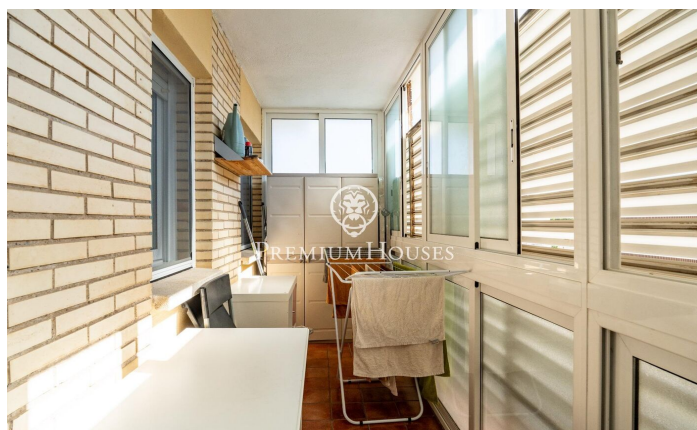

Appartement en location temporaire à La Pineda de Castelldefels

Ref: PHS100962

Castelldefels / Barcelona Costa Sur

Magnifique penthouse en duplex à 100 m de la plage, avec un impressionnant solarium avec barbecue et pergola, EN LOCATION TEMPORAIRE disponible à partir de septembre, à La Pineda de Castelldefels. L'appartement est situé dans une urbanisation calme et bien entretenue avec une piscine, un squash, un espace social et un agréable espace extérieur, à côté d'un parc. L'appartement n'a pas d'ascenseur. L'appartement comprend au rez-de-chaussée, le séjour, la cuisine indépendante est entièrement équipée avec buanderie, une terrasse d'environ 15 m², une chambre double de type suite avec une porte coulissante donnant sur la terrasse et 2 chambres simples qui se partagent une deuxième salle de bain. Depuis la terrasse, nous accédons par un escalier en colimaçon au solarium d'environ 80 m², avec barbecue, douche extérieure et pergola. Le prix comprend une place de parking pouvant accueillir jusqu'à deux voitures. L'appartement est équipé d'internet et d'un système d'alarme, mais ces services ne sont pas inclus dans le prix de la location.

1.800 €

88 m²
3 Chambres
2 Salles de bain
Piscine
CLIMATISATION
Chauffage
Vues sur la montagne
Meublé
Cheminée
Sécurité
Terrasse
Placards intégrés

Pour plus d'informations ou pour planifier un rendez-vous