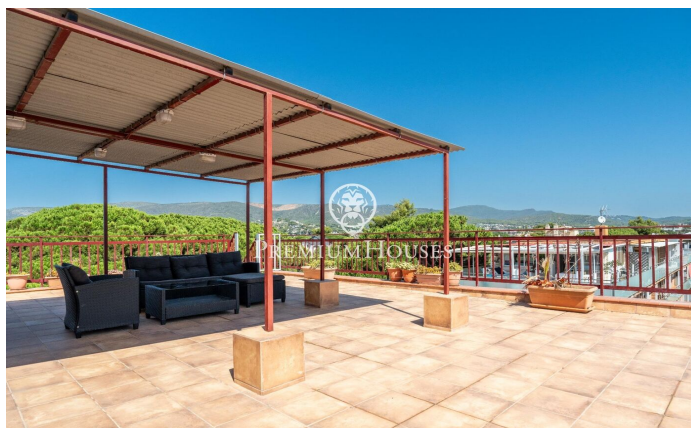

Appartement en location temporaire à La Pineda de Castelldefels

Ref: PHS100962

Castelldefels / Barcelona Costa Sur

Magnifique penthouse en duplex à 100 m de la plage, avec un impressionnant solarium avec barbecue et pergola, EN LOCATION TEMPORAIRE disponible à partir de septembre, à La Pineda de Castelldefels. L'appartement est situé dans une urbanisation calme et bien entretenue avec une piscine, un squash, un espace social et un agréable espace extérieur, à côté d'un parc. L'appartement n'a pas d'ascenseur. L'appartement comprend au rez-de-chaussée, le séjour, la cuisine indépendante est entièrement équipée avec buanderie, une terrasse d'environ 15 m², une chambre double de type suite avec une porte coulissante donnant sur la terrasse et 2 chambres simples qui se partagent une deuxième salle de bain. Depuis la terrasse, nous accédons par un escalier en colimaçon au solarium d'environ 80 m², avec barbecue, douche extérieure et pergola. Le prix comprend une place de parking pouvant accueillir jusqu'à deux voitures. L'appartement est équipé d'internet et d'un système d'alarme, mais ces services ne sont pas inclus dans le prix de la location.

1.800 €

88 m²
3 Chambres
2 Salles de bain
Piscine
CLIMATISATION
Chauffage
Vues sur la montagne
Meublé
Cheminée
Sécurité
Terrasse
Placards intégrés

Pour plus d'informations ou pour planifier un rendez-vous