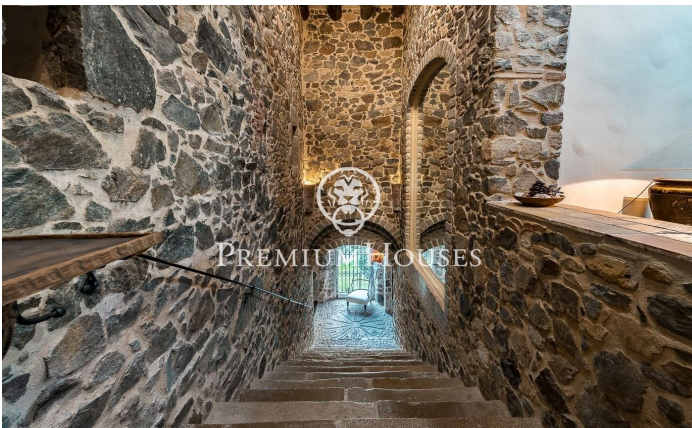

Oasis en Cassà de la Selva

Ref: PH103703

Cassà de la Selva / Costa Brava

PRIX À CONSULTER

1,200 m²
8 Chambres
7 Salles de bain
27,000 m² complot

Pour plus d'informations ou pour planifier un rendez-vous

Tel: +34 93 760 12 34