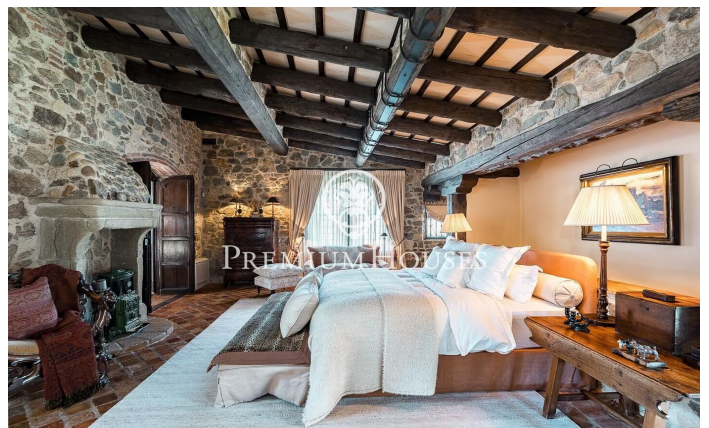

Oasis en Cassà de la Selva

Ref: PH103703

Cassà de la Selva / Costa Brava

PRIX À CONSULTER

1,200 m²
8 Chambres
7 Salles de bain
27,000 m² complot

Pour plus d'informations ou pour planifier un rendez-vous

Tel: +34 93 760 12 34