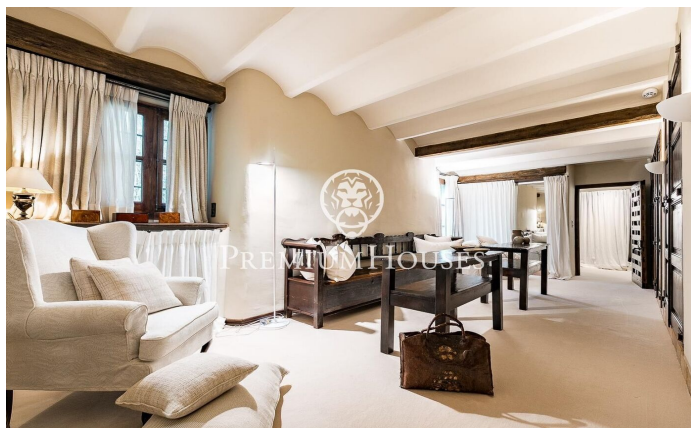

Oasis en Cassà de la Selva

Ref: PH103703

Cassà de la Selva / Costa Brava

PRIX À CONSULTER

1,200 m²
8 Chambres
7 Salles de bain
27,000 m² complot

Pour plus d'informations ou pour planifier un rendez-vous

Tel: +34 93 760 12 34