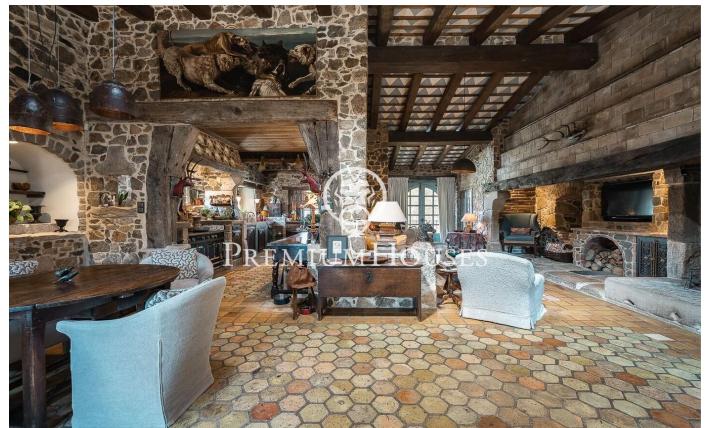

Oasis en Cassà de la Selva

Ref: PH103703

Cassà de la Selva / Costa Brava

PRIX À CONSULTER

1,200 m²
8 Chambres
7 Salles de bain
27,000 m² complot

Pour plus d'informations ou pour planifier un rendez-vous

Tel: +34 93 760 12 34