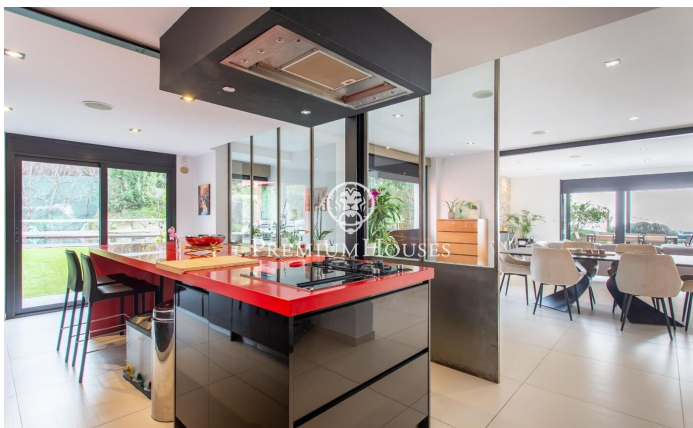

Maison design à louer avec vue panoramique sur la mer

Ref: PH103815

Cabrils / Maresme/Barcelona Costa Norte

Pure design avec vues panoramiques sur la mer. Propriété de construction récente située dans le plus beau quartier résidentiel de Cabrils sur la côte nord de Barcelone. Magnifique jardin très bien entretenu, il possède une grande piscine, espace Chillout et terrasse-porche au niveau du salon et de la cuisine. La maison est distribuée sur 2 étages. Le rez-de-chaussée comprend un salon avec cheminée, salle à manger et cuisine bénéficiant d'une grande luminosité avec vues sur la mer grâce à de grandes baies vitrées. Au même niveau toilettes d'invités et 2 chambres possédant une salle de bains en suite et avec sortie indépendante au jardin. Au premier étage nous trouvons 2 chambres avec salle de bains en suite, la suite principale avec dressing et terrasse. Toutes les chambres jouissent de vues panoramiques sur la Méditerranée. Garage fermé pour 2 voitures. Finitions de design et de qualité utilisant des matériaux nobles: fenêtres Climalit et volets motorisés; chauffage et climatisation, sols porcelaine; système d'irrigation et éclairage dans le jardin... En parfait état et prêt à emménager!

8.000 €

463 m²
5 Chambres
6 Salles de bain
1,198 m² complot
Piscine
CLIMATISATION
Chauffage
Vues à la mer
Cheminée
Sécurité
Parking
Placards intégrés

Pour plus d'informations ou pour planifier un rendez-vous