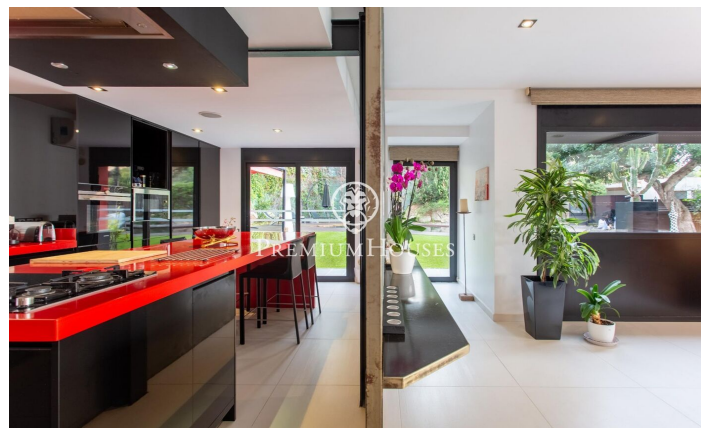

Pour plus d'informations ou pour planifier un rendez-vous

Tel: +34 93 798 88 99

info@premiumhouses.com

www.premiumhouses.es