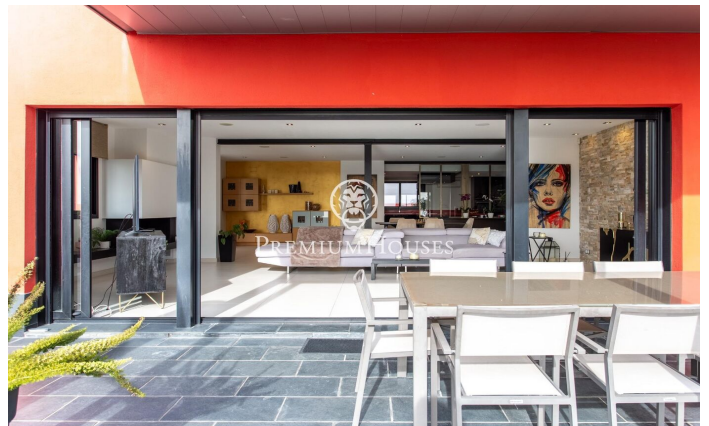

Maison design à louer avec vue panoramique sur la mer

Ref: PH103815

Cabrils / Maresme/Barcelona Costa Norte

Pure design avec vues panoramiques sur la mer. Propriété de construction récente située dans le plus beau quartier résidentiel de Cabrils sur la côte nord de Barcelone. Magnifique jardin très bien entretenu, il possède une grande piscine, espace Chillout et terrasse-porche au niveau du salon et de la cuisine. La maison est distribuée sur 2 étages. Le rez-de-chaussée comprend un salon avec cheminée, salle à manger et cuisine bénéficiant d'une grande luminosité avec vues sur la mer grâce à de grandes baies vitrées. Au même niveau toilettes d'invités et 2 chambres possédant une salle de bains en suite et avec sortie indépendante au jardin. Au premier étage nous trouvons 2 chambres avec salle de bains en suite, la suite principale avec dressing et terrasse. Toutes les chambres jouissent de vues panoramiques sur la Méditerranée. Garage fermé pour 2 voitures. Finitions de design et de qualité utilisant des matériaux nobles: fenêtres Climalit et volets motorisés; chauffage et climatisation, sols porcelaine; système d'irrigation et éclairage dans le jardin... En parfait état et prêt à emménager!

8.000 €

463 m²
5 Chambres
6 Salles de bain
1,198 m² complot
Piscine
CLIMATISATION
Chauffage
Vues à la mer
Cheminée
Sécurité
Parking
Placards intégrés

Pour plus d'informations ou pour planifier un rendez-vous