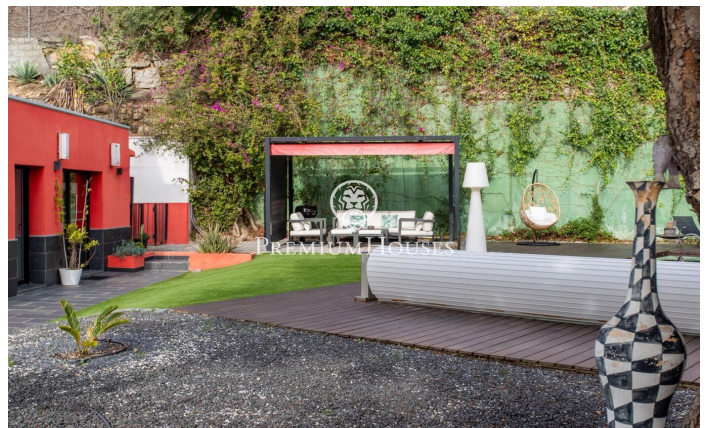

Maison design à louer avec vue panoramique sur la mer

Ref: PH103815

Cabrils / Maresme/Barcelona Costa Norte

Pure design avec vues panoramiques sur la mer. Propriété de construction récente située dans le plus beau quartier résidentiel de Cabrils sur la côte nord de Barcelone. Magnifique jardin très bien entretenu, il possède une grande piscine, espace Chillout et terrasse-porche au niveau du salon et de la cuisine. La maison est distribuée sur 2 étages. Le rez-de-chaussée comprend un salon avec cheminée, salle à manger et cuisine bénéficiant d'une grande luminosité avec vues sur la mer grâce à de grandes baies vitrées. Au même niveau toilettes d'invités et 2 chambres possédant une salle de bains en suite et avec sortie indépendante au jardin. Au premier étage nous trouvons 2 chambres avec salle de bains en suite, la suite principale avec dressing et terrasse. Toutes les chambres jouissent de vues panoramiques sur la Méditerranée. Garage fermé pour 2 voitures. Finitions de design et de qualité utilisant des matériaux nobles: fenêtres Climalit et volets motorisés; chauffage et climatisation, sols porcelaine; système d'irrigation et éclairage dans le jardin... En parfait état et prêt à emménager!

8.000 €

463 m²
5 Chambres
6 Salles de bain
1,198 m² complot
Piscine
CLIMATISATION
Chauffage
Vues à la mer
Cheminée
Sécurité
Parking
Placards intégrés

Pour plus d'informations ou pour planifier un rendez-vous