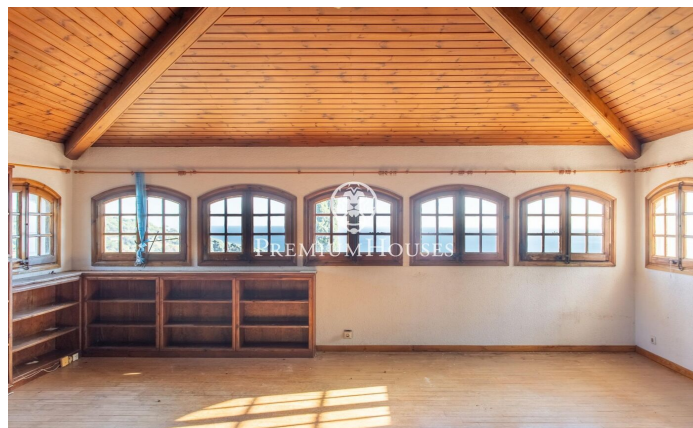

Pour plus d'informations ou pour planifier un rendez-vous

Tel: +34 93 798 88 99

info@premiumhouses.com

www.premiumhouses.es