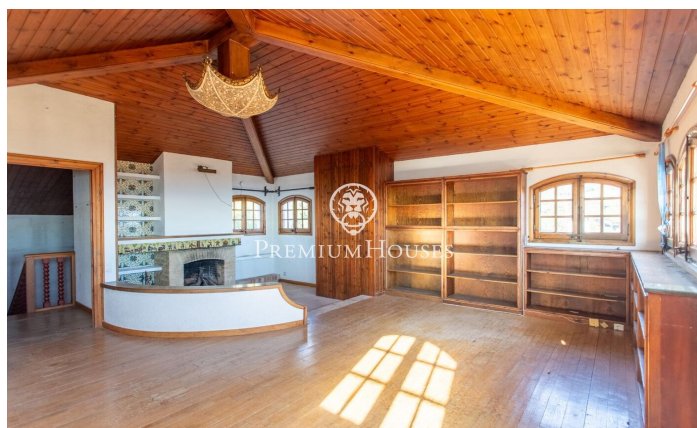

Pour plus d'informations ou pour planifier un rendez-vous

Tel: +34 93 798 88 99

info@premiumhouses.com

www.premiumhouses.es