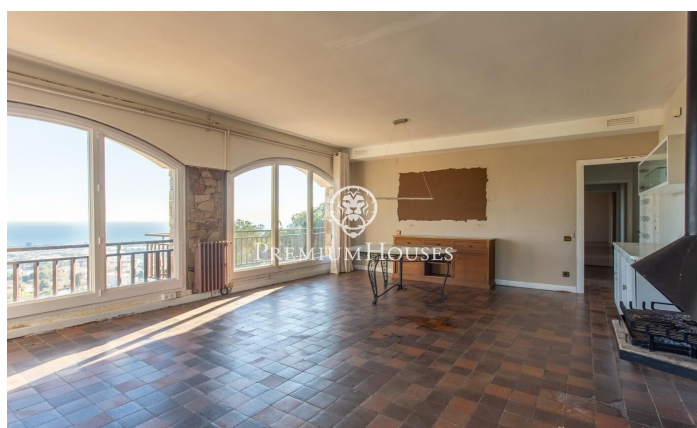

Pour plus d'informations ou pour planifier un rendez-vous

Tel: +34 93 798 88 99

info@premiumhouses.com

www.premiumhouses.es