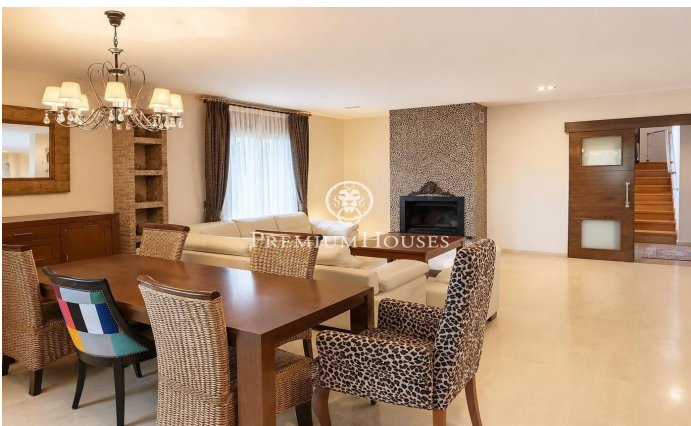

Maison individuelle avec jardin et piscine à Begues Park

Ref: PHS101373

Begues / Barcelona Costa Sur

Dans le quartier de Begues Park à Begues, cette maison individuelle est prête à vous accueillir. La propriété bénéficie d'un grand jardin privatif et d'un garage spacieux. La maison se compose de deux étages. Au rez-de-chaussée, l'espace de vie comprend un vaste séjour/salle à manger avec cheminée et accès direct à une agréable terrasse donnant sur le jardin et la piscine. La cuisine séparée, baignée de lumière naturelle, communique avec la salle à manger et la terrasse, pour un confort optimal au quotidien. Un WC invités se trouve également à ce niveau. À l'étage, vous trouverez l'espace nuit avec trois chambres, une salle de bain et une salle de jeux donnant sur une terrasse. La maison se termine par une mansarde spectaculaire aux plafonds en bois, un espace chaleureux et charmant où se situe la suite parentale avec dressing. Nous y trouvons également un agréable coin détente ainsi qu'un accès à une terrasse privative. À l'extérieur, la propriété offre un magnifique jardin paysager avec une grande piscine agrémentée d'une cascade, créant un cadre idéal pour profiter du plein air et de moments de sérénité. Le quartier de Begues Park est l'un des plus huppés de Begues. La maison se situe dans un environnement paisible, à proximité...

850.000 €

366 m²
4 Chambres
3 Salles de bain
838 m² complot
Piscine
Chauffage
Vues sur la montagne
Arrière-cour
Téléphone
Cheminée
Sécurité
Parking
Terrasse
Balcon
Placards intégrés

Pour plus d'informations ou pour planifier un rendez-vous