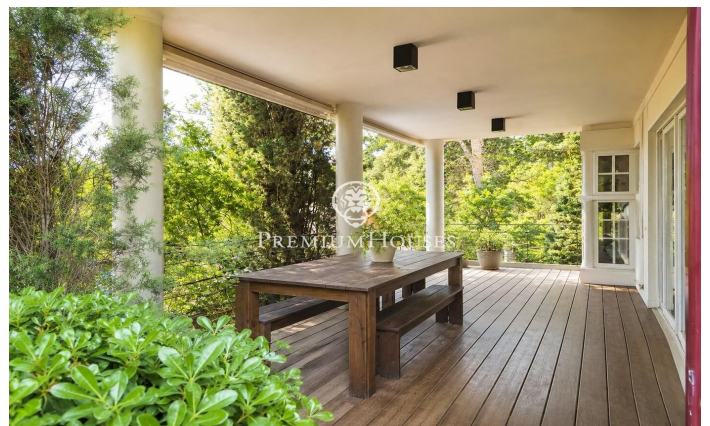

Maison individuelle avec jardin et piscine à Begues Park

Ref: PHS101373

Begues / Barcelona Costa Sur

Dans le quartier de Begues Park à Begues, cette maison individuelle est prête à vous accueillir. La propriété bénéficie d'un grand jardin privatif et d'un garage spacieux. La maison se compose de deux étages. Au rez-de-chaussée, l'espace de vie comprend un vaste séjour/salle à manger avec cheminée et accès direct à une agréable terrasse donnant sur le jardin et la piscine. La cuisine séparée, baignée de lumière naturelle, communique avec la salle à manger et la terrasse, pour un confort optimal au quotidien. Un WC invités se trouve également à ce niveau. À l'étage, vous trouverez l'espace nuit avec trois chambres, une salle de bain et une salle de jeux donnant sur une terrasse. La maison se termine par une mansarde spectaculaire aux plafonds en bois, un espace chaleureux et charmant où se situe la suite parentale avec dressing. Nous y trouvons également un agréable coin détente ainsi qu'un accès à une terrasse privative. À l'extérieur, la propriété offre un magnifique jardin paysager avec une grande piscine agrémentée d'une cascade, créant un cadre idéal pour profiter du plein air et de moments de sérénité. Le quartier de Begues Park est l'un des plus huppés de Begues. La maison se situe dans un environnement paisible, à proximité...

850.000 €

366 m²
4 Chambres
3 Salles de bain
838 m² complot
Piscine
Chauffage
Vues sur la montagne
Arrière-cour
Téléphone
Cheminée
Sécurité
Parking
Terrasse
Balcon
Placards intégrés

Pour plus d'informations ou pour planifier un rendez-vous