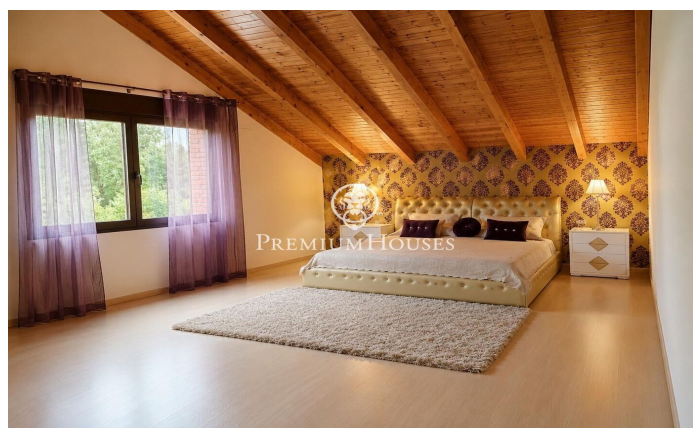

Maison individuelle avec jardin et piscine à Begues Park

Ref: PHS101373

Begues / Barcelona Costa Sur

Dans le quartier de Begues Park à Begues, cette maison individuelle est prête à vous accueillir. La propriété bénéficie d'un grand jardin privatif et d'un garage spacieux. La maison se compose de deux étages. Au rez-de-chaussée, l'espace de vie comprend un vaste séjour/salle à manger avec cheminée et accès direct à une agréable terrasse donnant sur le jardin et la piscine. La cuisine séparée, baignée de lumière naturelle, communique avec la salle à manger et la terrasse, pour un confort optimal au quotidien. Un WC invités se trouve également à ce niveau. À l'étage, vous trouverez l'espace nuit avec trois chambres, une salle de bain et une salle de jeux donnant sur une terrasse. La maison se termine par une mansarde spectaculaire aux plafonds en bois, un espace chaleureux et charmant où se situe la suite parentale avec dressing. Nous y trouvons également un agréable coin détente ainsi qu'un accès à une terrasse privative. À l'extérieur, la propriété offre un magnifique jardin paysager avec une grande piscine agrémentée d'une cascade, créant un cadre idéal pour profiter du plein air et de moments de sérénité. Le quartier de Begues Park est l'un des plus huppés de Begues. La maison se situe dans un environnement paisible, à proximité...

850.000 €

366 m²
4 Chambres
3 Salles de bain
838 m² complot
Piscine
Chauffage
Vues sur la montagne
Arrière-cour
Téléphone
Cheminée
Sécurité
Parking
Terrasse
Balcon
Placards intégrés

Pour plus d'informations ou pour planifier un rendez-vous