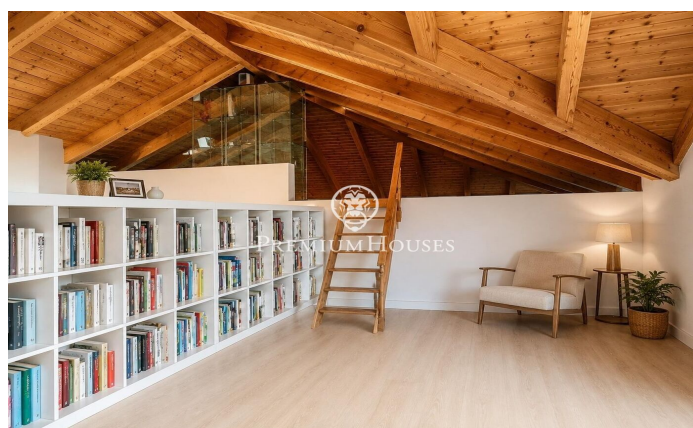

Maison individuelle avec jardin et piscine à Begues Park

Ref: PHS101373

Begues / Barcelona Costa Sur

Dans le quartier de Begues Park à Begues, cette maison individuelle est prête à vous accueillir. La propriété bénéficie d'un grand jardin privatif et d'un garage spacieux. La maison se compose de deux étages. Au rez-de-chaussée, l'espace de vie comprend un vaste séjour/salle à manger avec cheminée et accès direct à une agréable terrasse donnant sur le jardin et la piscine. La cuisine séparée, baignée de lumière naturelle, communique avec la salle à manger et la terrasse, pour un confort optimal au quotidien. Un WC invités se trouve également à ce niveau. À l'étage, vous trouverez l'espace nuit avec trois chambres, une salle de bain et une salle de jeux donnant sur une terrasse. La maison se termine par une mansarde spectaculaire aux plafonds en bois, un espace chaleureux et charmant où se situe la suite parentale avec dressing. Nous y trouvons également un agréable coin détente ainsi qu'un accès à une terrasse privative. À l'extérieur, la propriété offre un magnifique jardin paysager avec une grande piscine agrémentée d'une cascade, créant un cadre idéal pour profiter du plein air et de moments de sérénité. Le quartier de Begues Park est l'un des plus huppés de Begues. La maison se situe dans un environnement paisible, à proximité...

850.000 €

366 m²
4 Chambres
3 Salles de bain
838 m² complot
Piscine
Chauffage
Vues sur la montagne
Arrière-cour
Téléphone
Cheminée
Sécurité
Parking
Terrasse
Balcon
Placards intégrés

Pour plus d'informations ou pour planifier un rendez-vous