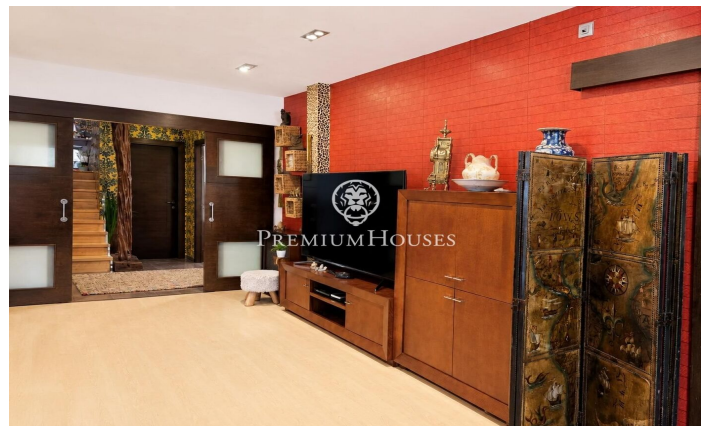

Maison individuelle avec jardin et piscine à Begues Park

Ref: PHS101373

Begues / Barcelona Costa Sur

Dans le quartier de Begues Park à Begues, cette maison individuelle est prête à vous accueillir. La propriété bénéficie d'un grand jardin privatif et d'un garage spacieux. La maison se compose de deux étages. Au rez-de-chaussée, l'espace de vie comprend un vaste séjour/salle à manger avec cheminée et accès direct à une agréable terrasse donnant sur le jardin et la piscine. La cuisine séparée, baignée de lumière naturelle, communique avec la salle à manger et la terrasse, pour un confort optimal au quotidien. Un WC invités se trouve également à ce niveau. À l'étage, vous trouverez l'espace nuit avec trois chambres, une salle de bain et une salle de jeux donnant sur une terrasse. La maison se termine par une mansarde spectaculaire aux plafonds en bois, un espace chaleureux et charmant où se situe la suite parentale avec dressing. Nous y trouvons également un agréable coin détente ainsi qu'un accès à une terrasse privative. À l'extérieur, la propriété offre un magnifique jardin paysager avec une grande piscine agrémentée d'une cascade, créant un cadre idéal pour profiter du plein air et de moments de sérénité. Le quartier de Begues Park est l'un des plus huppés de Begues. La maison se situe dans un environnement paisible, à proximité...

850.000 €

366 m²
4 Chambres
3 Salles de bain
838 m² complot
Piscine
Chauffage
Vues sur la montagne
Arrière-cour
Téléphone
Cheminée
Sécurité
Parking
Terrasse
Balcon
Placards intégrés

Pour plus d'informations ou pour planifier un rendez-vous