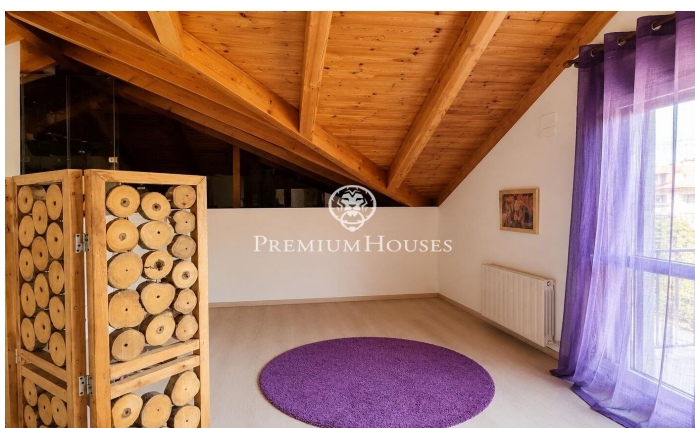

Maison individuelle avec jardin et piscine à Begues Park

Ref: PHS101373

Begues / Barcelona Costa Sur

Dans le quartier de Begues Park à Begues, cette maison individuelle est prête à vous accueillir. La propriété bénéficie d'un grand jardin privatif et d'un garage spacieux. La maison se compose de deux étages. Au rez-de-chaussée, l'espace de vie comprend un vaste séjour/salle à manger avec cheminée et accès direct à une agréable terrasse donnant sur le jardin et la piscine. La cuisine séparée, baignée de lumière naturelle, communique avec la salle à manger et la terrasse, pour un confort optimal au quotidien. Un WC invités se trouve également à ce niveau. À l'étage, vous trouverez l'espace nuit avec trois chambres, une salle de bain et une salle de jeux donnant sur une terrasse. La maison se termine par une mansarde spectaculaire aux plafonds en bois, un espace chaleureux et charmant où se situe la suite parentale avec dressing. Nous y trouvons également un agréable coin détente ainsi qu'un accès à une terrasse privative. À l'extérieur, la propriété offre un magnifique jardin paysager avec une grande piscine agrémentée d'une cascade, créant un cadre idéal pour profiter du plein air et de moments de sérénité. Le quartier de Begues Park est l'un des plus huppés de Begues. La maison se situe dans un environnement paisible, à proximité...

850.000 €

366 m²
4 Chambres
3 Salles de bain
838 m² complot
Piscine
Chauffage
Vues sur la montagne
Arrière-cour
Téléphone
Cheminée
Sécurité
Parking
Terrasse
Balcon
Placards intégrés

Pour plus d'informations ou pour planifier un rendez-vous