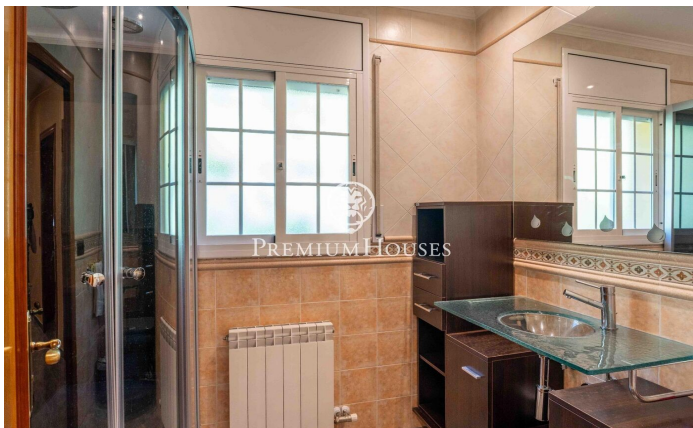

Maison individuelle avec piscine à Begues Park

Ref: PHS101377

Begues / Barcelona Costa Sur

Dans le quartier Begues Park, à Begues, se trouve cette maison individuelle avec jardin et piscine. Grâce à son orientation plein sud, elle bénéficie d'une luminosité exceptionnelle. Un garage double complète ce bien. La propriété se déploie sur deux niveaux. Au rez-de-chaussée, vous trouverez l'espace de vie, composé d'un séjour-salle à manger avec cheminée et accès direct à la terrasse. Nous y trouvons également une cuisine séparée et des toilettes invités. Le premier étage abrite l'espace nuit, composé d'une suite parentale, de deux chambres et d'une salle de bains. Les chambres sont équipées de placards intégrés. Le deuxième étage offre un espace polyvalent ouvert avec balustrade, surplombant le séjour du rez-de-chaussée. Cet espace peut être aménagé en bureau, bibliothèque ou salle de jeux. À l'extérieur, la propriété dispose d'une piscine privée et d'un vaste jardin agencé sur trois terrasses boisées et spacieuses, offrant une vue imprenable et un accès direct au Parc Naturel du Garraf. La propriété comprend également un garage spacieux, agrémenté d'une pièce supplémentaire baignée de lumière naturelle et climatisée, idéale pour un bureau ou une salle de sport. Begues Park est l'un des quartiers les plus prisés de...

565.000 €

220 m²
4 Chambres
2 Salles de bain
706 m² complot
Piscine
CLIMATISATION
Chauffage
Arrière-cour
Téléphone
Cheminée
Sécurité
Parking
Terrasse
Balcon
Placards intégrés

Pour plus d'informations ou pour planifier un rendez-vous