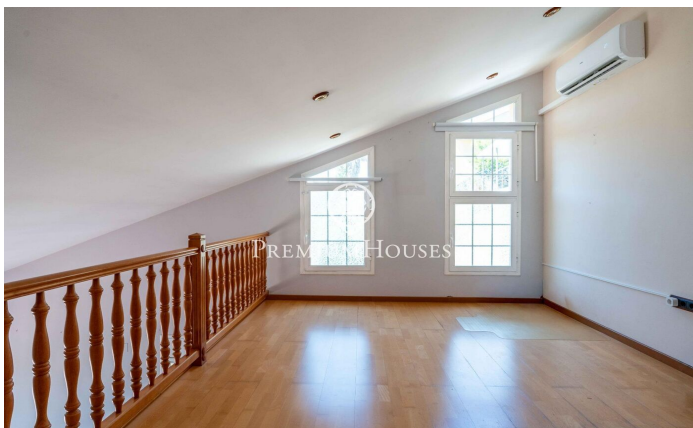

Maison individuelle avec piscine à Begues Park

Ref: PHS101377

Begues / Barcelona Costa Sur

Dans le quartier Begues Park, à Begues, se trouve cette maison individuelle avec jardin et piscine. Grâce à son orientation plein sud, elle bénéficie d'une luminosité exceptionnelle. Un garage double complète ce bien. La propriété se déploie sur deux niveaux. Au rez-de-chaussée, vous trouverez l'espace de vie, composé d'un séjour-salle à manger avec cheminée et accès direct à la terrasse. Nous y trouvons également une cuisine séparée et des toilettes invités. Le premier étage abrite l'espace nuit, composé d'une suite parentale, de deux chambres et d'une salle de bains. Les chambres sont équipées de placards intégrés. Le deuxième étage offre un espace polyvalent ouvert avec balustrade, surplombant le séjour du rez-de-chaussée. Cet espace peut être aménagé en bureau, bibliothèque ou salle de jeux. À l'extérieur, la propriété dispose d'une piscine privée et d'un vaste jardin agencé sur trois terrasses boisées et spacieuses, offrant une vue imprenable et un accès direct au Parc Naturel du Garraf. La propriété comprend également un garage spacieux, agrémenté d'une pièce supplémentaire baignée de lumière naturelle et climatisée, idéale pour un bureau ou une salle de sport. Begues Park est l'un des quartiers les plus prisés de...

565.000 €

220 m²
4 Chambres
2 Salles de bain
706 m² complot
Piscine
CLIMATISATION
Chauffage
Arrière-cour
Téléphone
Cheminée
Sécurité
Parking
Terrasse
Balcon
Placards intégrés

Pour plus d'informations ou pour planifier un rendez-vous