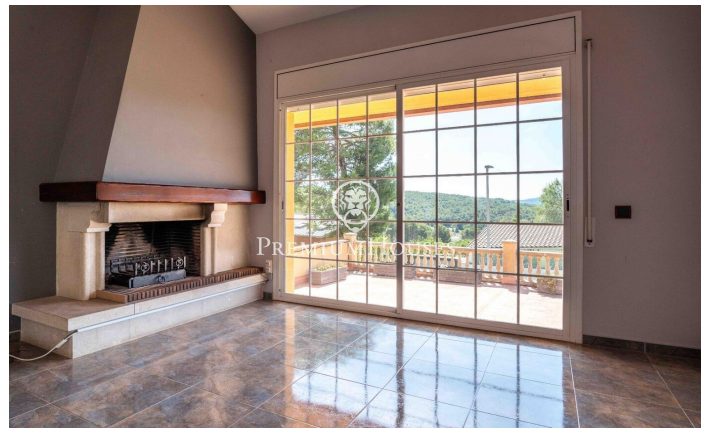

Maison individuelle avec piscine à Begues Park

Ref: PHS101377

Begues / Barcelona Costa Sur

Dans le quartier Begues Park, à Begues, se trouve cette maison individuelle avec jardin et piscine. Grâce à son orientation plein sud, elle bénéficie d'une luminosité exceptionnelle. Un garage double complète ce bien. La propriété se déploie sur deux niveaux. Au rez-de-chaussée, vous trouverez l'espace de vie, composé d'un séjour-salle à manger avec cheminée et accès direct à la terrasse. Nous y trouvons également une cuisine séparée et des toilettes invités. Le premier étage abrite l'espace nuit, composé d'une suite parentale, de deux chambres et d'une salle de bains. Les chambres sont équipées de placards intégrés. Le deuxième étage offre un espace polyvalent ouvert avec balustrade, surplombant le séjour du rez-de-chaussée. Cet espace peut être aménagé en bureau, bibliothèque ou salle de jeux. À l'extérieur, la propriété dispose d'une piscine privée et d'un vaste jardin agencé sur trois terrasses boisées et spacieuses, offrant une vue imprenable et un accès direct au Parc Naturel du Garraf. La propriété comprend également un garage spacieux, agrémenté d'une pièce supplémentaire baignée de lumière naturelle et climatisée, idéale pour un bureau ou une salle de sport. Begues Park est l'un des quartiers les plus prisés de...

565.000 €

220 m²
4 Chambres
2 Salles de bain
706 m² complot
Piscine
CLIMATISATION
Chauffage
Arrière-cour
Téléphone
Cheminée
Sécurité
Parking
Terrasse
Balcon
Placards intégrés

Pour plus d'informations ou pour planifier un rendez-vous