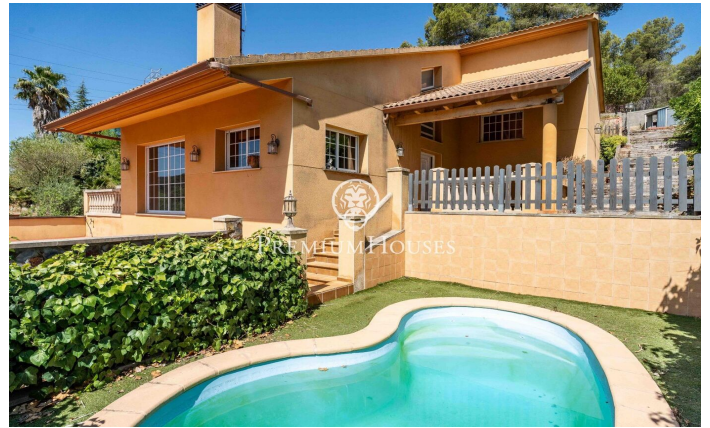

Maison individuelle avec piscine à Begues Park

Ref: PHS101377

Begues / Barcelona Costa Sur

Dans le quartier Begues Park, à Begues, se trouve cette maison individuelle avec jardin et piscine. Grâce à son orientation plein sud, elle bénéficie d'une luminosité exceptionnelle. Un garage double complète ce bien. La propriété se déploie sur deux niveaux. Au rez-de-chaussée, vous trouverez l'espace de vie, composé d'un séjour-salle à manger avec cheminée et accès direct à la terrasse. Nous y trouvons également une cuisine séparée et des toilettes invités. Le premier étage abrite l'espace nuit, composé d'une suite parentale, de deux chambres et d'une salle de bains. Les chambres sont équipées de placards intégrés. Le deuxième étage offre un espace polyvalent ouvert avec balustrade, surplombant le séjour du rez-de-chaussée. Cet espace peut être aménagé en bureau, bibliothèque ou salle de jeux. À l'extérieur, la propriété dispose d'une piscine privée et d'un vaste jardin agencé sur trois terrasses boisées et spacieuses, offrant une vue imprenable et un accès direct au Parc Naturel du Garraf. La propriété comprend également un garage spacieux, agrémenté d'une pièce supplémentaire baignée de lumière naturelle et climatisée, idéale pour un bureau ou une salle de sport. Begues Park est l'un des quartiers les plus prisés de...

565.000 €

220 m²
4 Chambres
2 Salles de bain
706 m² complot
Piscine
CLIMATISATION
Chauffage
Arrière-cour
Téléphone
Cheminée
Sécurité
Parking
Terrasse
Balcon
Placards intégrés

Pour plus d'informations ou pour planifier un rendez-vous