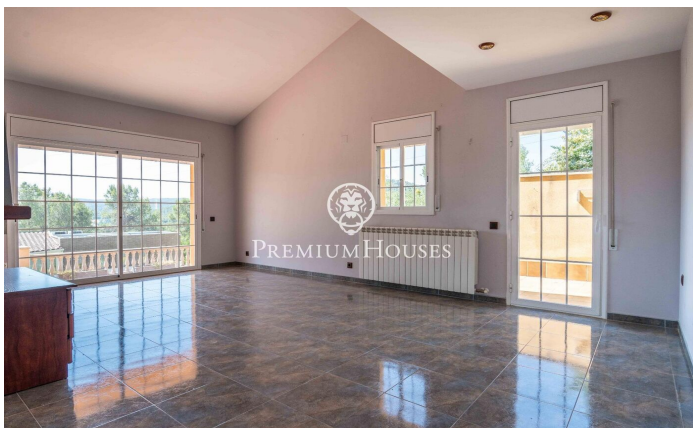

Maison individuelle avec piscine à Begues Park

Ref: PHS101377

Begues / Barcelona Costa Sur

Dans le quartier Begues Park, à Begues, se trouve cette maison individuelle avec jardin et piscine. Grâce à son orientation plein sud, elle bénéficie d'une luminosité exceptionnelle. Un garage double complète ce bien. La propriété se déploie sur deux niveaux. Au rez-de-chaussée, vous trouverez l'espace de vie, composé d'un séjour-salle à manger avec cheminée et accès direct à la terrasse. Nous y trouvons également une cuisine séparée et des toilettes invités. Le premier étage abrite l'espace nuit, composé d'une suite parentale, de deux chambres et d'une salle de bains. Les chambres sont équipées de placards intégrés. Le deuxième étage offre un espace polyvalent ouvert avec balustrade, surplombant le séjour du rez-de-chaussée. Cet espace peut être aménagé en bureau, bibliothèque ou salle de jeux. À l'extérieur, la propriété dispose d'une piscine privée et d'un vaste jardin agencé sur trois terrasses boisées et spacieuses, offrant une vue imprenable et un accès direct au Parc Naturel du Garraf. La propriété comprend également un garage spacieux, agrémenté d'une pièce supplémentaire baignée de lumière naturelle et climatisée, idéale pour un bureau ou une salle de sport. Begues Park est l'un des quartiers les plus prisés de...

565.000 €

220 m²
4 Chambres
2 Salles de bain
706 m² complot
Piscine
CLIMATISATION
Chauffage
Arrière-cour
Téléphone
Cheminée
Sécurité
Parking
Terrasse
Balcon
Placards intégrés

Pour plus d'informations ou pour planifier un rendez-vous