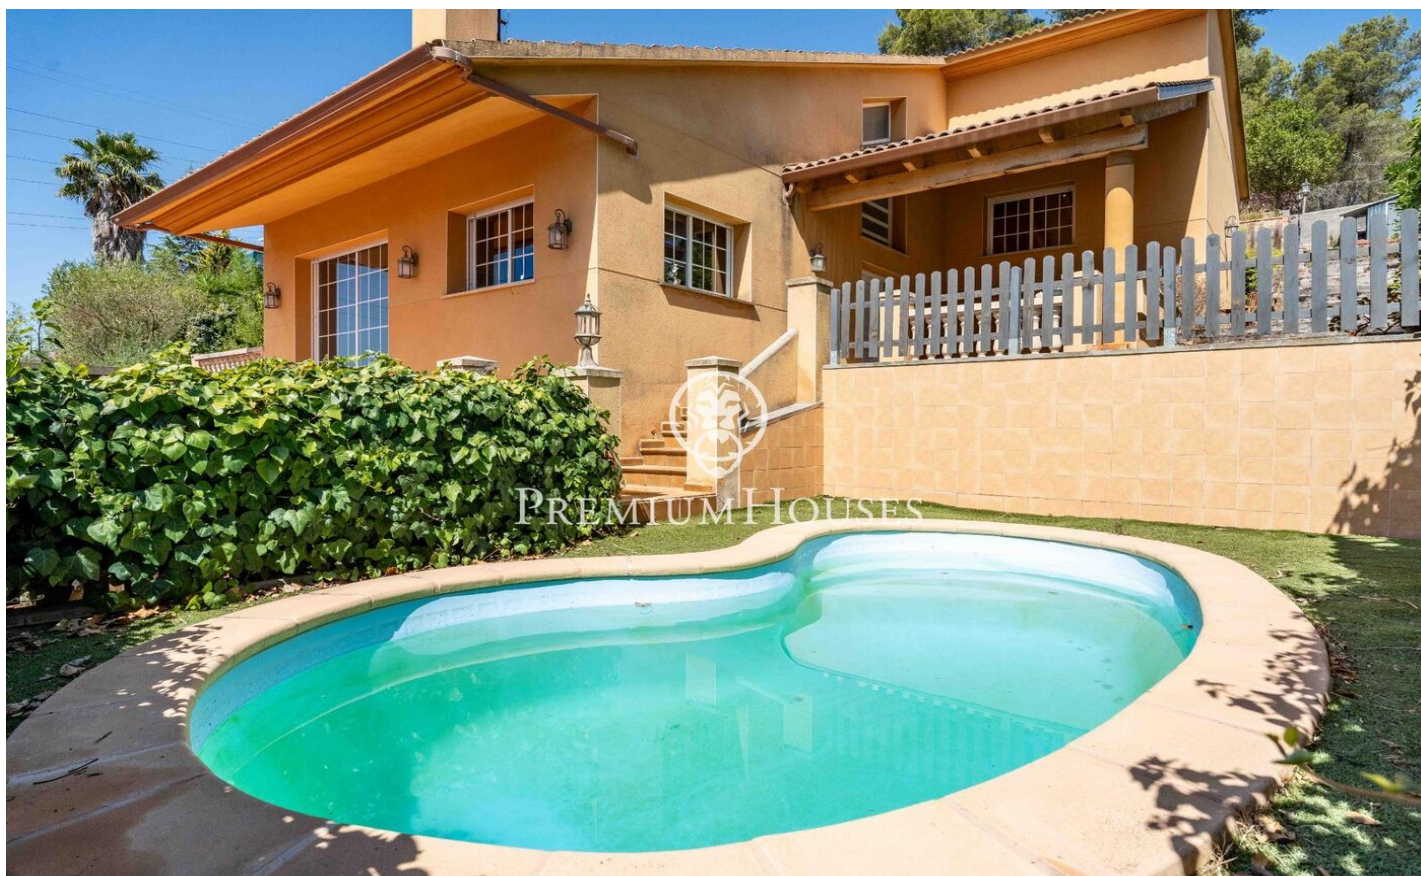

Maison individuelle avec piscine à Begues Park

Ref: PHS101377

Begues / Barcelona Costa Sur

Dans le quartier Begues Park, à Begues, se trouve cette maison individuelle avec jardin et piscine. Grâce à son orientation plein sud, elle bénéficie d'une luminosité exceptionnelle. Un garage double complète ce bien. La propriété se déploie sur deux niveaux. Au rez-de-chaussée, vous trouverez l'espace de vie, composé d'un séjour-salle à manger avec cheminée et accès direct à la terrasse. Nous y trouvons également une cuisine séparée et des toilettes invités. Le premier étage abrite l'espace nuit, composé d'une suite parentale, de deux chambres et d'une salle de bains. Les chambres sont équipées de placards intégrés. Le deuxième étage offre un espace polyvalent ouvert avec balustrade, surplombant le séjour du rez-de-chaussée. Cet espace peut être aménagé en bureau, bibliothèque ou salle de jeux. À l'extérieur, la propriété dispose d'une piscine privée et d'un vaste jardin agencé sur trois terrasses boisées et spacieuses, offrant une vue imprenable et un accès direct au Parc Naturel du Garraf. La propriété comprend également un garage spacieux, agrémenté d'une pièce supplémentaire baignée de lumière naturelle et climatisée, idéale pour un bureau ou une salle de sport. Begues Park est l'un des quartiers les plus prisés de...

565.000 €

220 m²
4 Chambres
2 Salles de bain
706 m² complot
Piscine
CLIMATISATION
Chauffage
Arrière-cour
Téléphone
Cheminée
Sécurité
Parking
Terrasse
Balcon
Placards intégrés

Pour plus d'informations ou pour planifier un rendez-vous