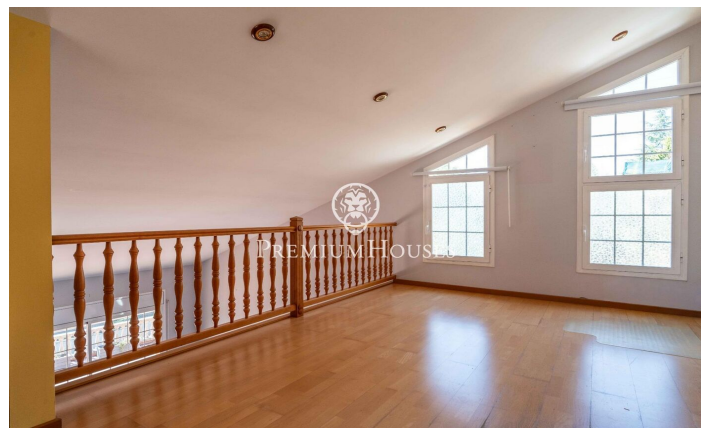

Maison individuelle avec piscine à Begues Park

Ref: PHS101377

Begues / Barcelona Costa Sur

Dans le quartier Begues Park, à Begues, se trouve cette maison individuelle avec jardin et piscine. Grâce à son orientation plein sud, elle bénéficie d'une luminosité exceptionnelle. Un garage double complète ce bien. La propriété se déploie sur deux niveaux. Au rez-de-chaussée, vous trouverez l'espace de vie, composé d'un séjour-salle à manger avec cheminée et accès direct à la terrasse. Nous y trouvons également une cuisine séparée et des toilettes invités. Le premier étage abrite l'espace nuit, composé d'une suite parentale, de deux chambres et d'une salle de bains. Les chambres sont équipées de placards intégrés. Le deuxième étage offre un espace polyvalent ouvert avec balustrade, surplombant le séjour du rez-de-chaussée. Cet espace peut être aménagé en bureau, bibliothèque ou salle de jeux. À l'extérieur, la propriété dispose d'une piscine privée et d'un vaste jardin agencé sur trois terrasses boisées et spacieuses, offrant une vue imprenable et un accès direct au Parc Naturel du Garraf. La propriété comprend également un garage spacieux, agrémenté d'une pièce supplémentaire baignée de lumière naturelle et climatisée, idéale pour un bureau ou une salle de sport. Begues Park est l'un des quartiers les plus prisés de...

565.000 €

220 m²
4 Chambres
2 Salles de bain
706 m² complot
Piscine
CLIMATISATION
Chauffage
Arrière-cour
Téléphone
Cheminée
Sécurité
Parking
Terrasse
Balcon
Placards intégrés

Pour plus d'informations ou pour planifier un rendez-vous