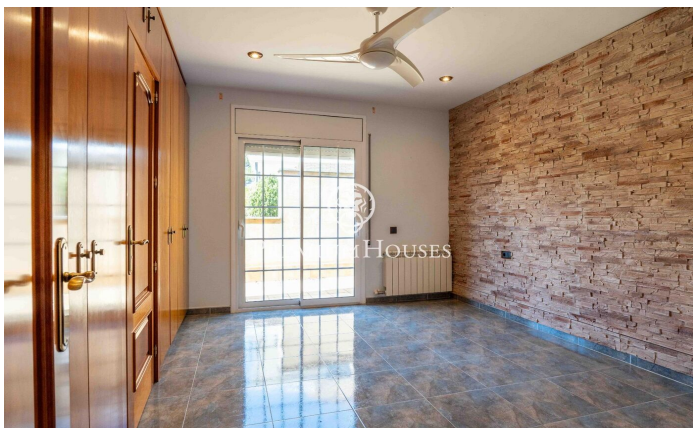

Maison individuelle avec piscine à Begues Park

Ref: PHS101377

Begues / Barcelona Costa Sur

Dans le quartier Begues Park, à Begues, se trouve cette maison individuelle avec jardin et piscine. Grâce à son orientation plein sud, elle bénéficie d'une luminosité exceptionnelle. Un garage double complète ce bien. La propriété se déploie sur deux niveaux. Au rez-de-chaussée, vous trouverez l'espace de vie, composé d'un séjour-salle à manger avec cheminée et accès direct à la terrasse. Nous y trouvons également une cuisine séparée et des toilettes invités. Le premier étage abrite l'espace nuit, composé d'une suite parentale, de deux chambres et d'une salle de bains. Les chambres sont équipées de placards intégrés. Le deuxième étage offre un espace polyvalent ouvert avec balustrade, surplombant le séjour du rez-de-chaussée. Cet espace peut être aménagé en bureau, bibliothèque ou salle de jeux. À l'extérieur, la propriété dispose d'une piscine privée et d'un vaste jardin agencé sur trois terrasses boisées et spacieuses, offrant une vue imprenable et un accès direct au Parc Naturel du Garraf. La propriété comprend également un garage spacieux, agrémenté d'une pièce supplémentaire baignée de lumière naturelle et climatisée, idéale pour un bureau ou une salle de sport. Begues Park est l'un des quartiers les plus prisés de...

565.000 €

220 m²
4 Chambres
2 Salles de bain
706 m² complot
Piscine
CLIMATISATION
Chauffage
Arrière-cour
Téléphone
Cheminée
Sécurité
Parking
Terrasse
Balcon
Placards intégrés

Pour plus d'informations ou pour planifier un rendez-vous