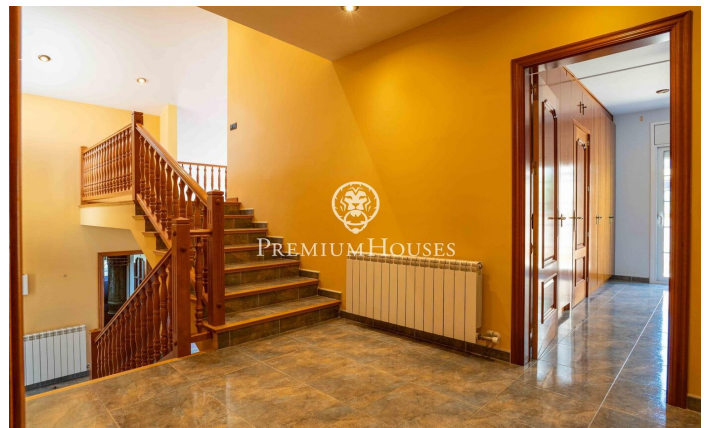

Maison individuelle avec piscine à Begues Park

Ref: PHS101377

Begues / Barcelona Costa Sur

Dans le quartier Begues Park, à Begues, se trouve cette maison individuelle avec jardin et piscine. Grâce à son orientation plein sud, elle bénéficie d'une luminosité exceptionnelle. Un garage double complète ce bien. La propriété se déploie sur deux niveaux. Au rez-de-chaussée, vous trouverez l'espace de vie, composé d'un séjour-salle à manger avec cheminée et accès direct à la terrasse. Nous y trouvons également une cuisine séparée et des toilettes invités. Le premier étage abrite l'espace nuit, composé d'une suite parentale, de deux chambres et d'une salle de bains. Les chambres sont équipées de placards intégrés. Le deuxième étage offre un espace polyvalent ouvert avec balustrade, surplombant le séjour du rez-de-chaussée. Cet espace peut être aménagé en bureau, bibliothèque ou salle de jeux. À l'extérieur, la propriété dispose d'une piscine privée et d'un vaste jardin agencé sur trois terrasses boisées et spacieuses, offrant une vue imprenable et un accès direct au Parc Naturel du Garraf. La propriété comprend également un garage spacieux, agrémenté d'une pièce supplémentaire baignée de lumière naturelle et climatisée, idéale pour un bureau ou une salle de sport. Begues Park est l'un des quartiers les plus prisés de...

565.000 €

220 m²
4 Chambres
2 Salles de bain
706 m² complot
Piscine
CLIMATISATION
Chauffage
Arrière-cour
Téléphone
Cheminée
Sécurité
Parking
Terrasse
Balcon
Placards intégrés

Pour plus d'informations ou pour planifier un rendez-vous