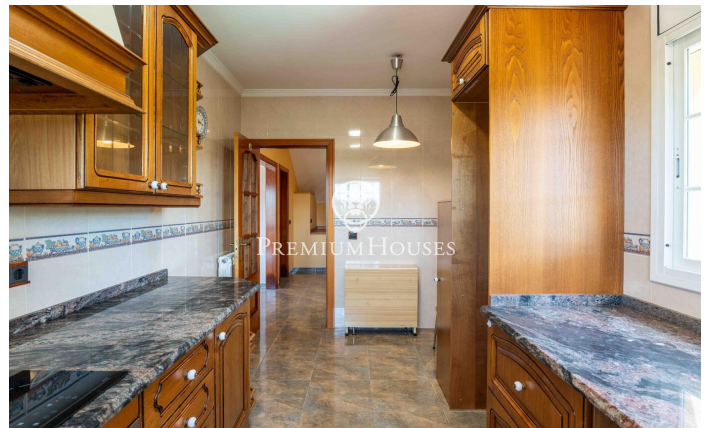

Maison individuelle avec piscine à Begues Park

Ref: PHS101377

Begues / Barcelona Costa Sur

Dans le quartier Begues Park, à Begues, se trouve cette maison individuelle avec jardin et piscine. Grâce à son orientation plein sud, elle bénéficie d'une luminosité exceptionnelle. Un garage double complète ce bien. La propriété se déploie sur deux niveaux. Au rez-de-chaussée, vous trouverez l'espace de vie, composé d'un séjour-salle à manger avec cheminée et accès direct à la terrasse. Nous y trouvons également une cuisine séparée et des toilettes invités. Le premier étage abrite l'espace nuit, composé d'une suite parentale, de deux chambres et d'une salle de bains. Les chambres sont équipées de placards intégrés. Le deuxième étage offre un espace polyvalent ouvert avec balustrade, surplombant le séjour du rez-de-chaussée. Cet espace peut être aménagé en bureau, bibliothèque ou salle de jeux. À l'extérieur, la propriété dispose d'une piscine privée et d'un vaste jardin agencé sur trois terrasses boisées et spacieuses, offrant une vue imprenable et un accès direct au Parc Naturel du Garraf. La propriété comprend également un garage spacieux, agrémenté d'une pièce supplémentaire baignée de lumière naturelle et climatisée, idéale pour un bureau ou une salle de sport. Begues Park est l'un des quartiers les plus prisés de...

565.000 €

220 m²
4 Chambres
2 Salles de bain
706 m² complot
Piscine
CLIMATISATION
Chauffage
Arrière-cour
Téléphone
Cheminée
Sécurité
Parking
Terrasse
Balcon
Placards intégrés

Pour plus d'informations ou pour planifier un rendez-vous