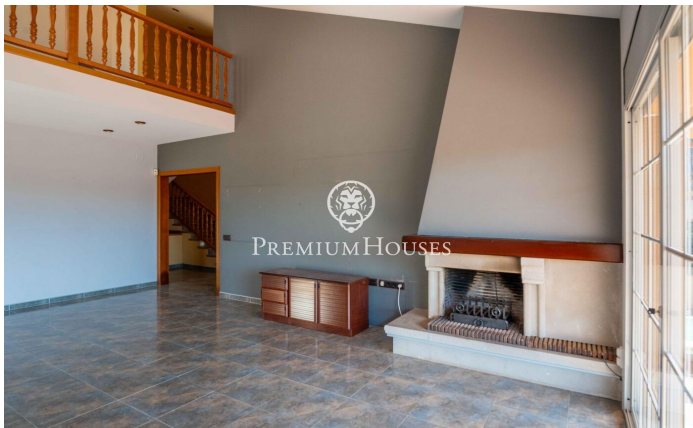

Maison individuelle avec piscine à Begues Park

Ref: PHS101377

Begues / Barcelona Costa Sur

Dans le quartier Begues Park, à Begues, se trouve cette maison individuelle avec jardin et piscine. Grâce à son orientation plein sud, elle bénéficie d'une luminosité exceptionnelle. Un garage double complète ce bien. La propriété se déploie sur deux niveaux. Au rez-de-chaussée, vous trouverez l'espace de vie, composé d'un séjour-salle à manger avec cheminée et accès direct à la terrasse. Nous y trouvons également une cuisine séparée et des toilettes invités. Le premier étage abrite l'espace nuit, composé d'une suite parentale, de deux chambres et d'une salle de bains. Les chambres sont équipées de placards intégrés. Le deuxième étage offre un espace polyvalent ouvert avec balustrade, surplombant le séjour du rez-de-chaussée. Cet espace peut être aménagé en bureau, bibliothèque ou salle de jeux. À l'extérieur, la propriété dispose d'une piscine privée et d'un vaste jardin agencé sur trois terrasses boisées et spacieuses, offrant une vue imprenable et un accès direct au Parc Naturel du Garraf. La propriété comprend également un garage spacieux, agrémenté d'une pièce supplémentaire baignée de lumière naturelle et climatisée, idéale pour un bureau ou une salle de sport. Begues Park est l'un des quartiers les plus prisés de...

565.000 €

220 m²
4 Chambres
2 Salles de bain
706 m² complot
Piscine
CLIMATISATION
Chauffage
Arrière-cour
Téléphone
Cheminée
Sécurité
Parking
Terrasse
Balcon
Placards intégrés

Pour plus d'informations ou pour planifier un rendez-vous