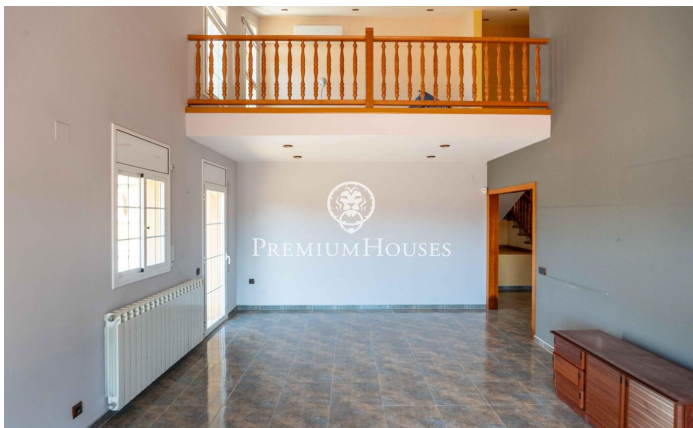

Maison individuelle avec piscine à Begues Park

Ref: PHS101377

Begues / Barcelona Costa Sur

Dans le quartier Begues Park, à Begues, se trouve cette maison individuelle avec jardin et piscine. Grâce à son orientation plein sud, elle bénéficie d'une luminosité exceptionnelle. Un garage double complète ce bien. La propriété se déploie sur deux niveaux. Au rez-de-chaussée, vous trouverez l'espace de vie, composé d'un séjour-salle à manger avec cheminée et accès direct à la terrasse. Nous y trouvons également une cuisine séparée et des toilettes invités. Le premier étage abrite l'espace nuit, composé d'une suite parentale, de deux chambres et d'une salle de bains. Les chambres sont équipées de placards intégrés. Le deuxième étage offre un espace polyvalent ouvert avec balustrade, surplombant le séjour du rez-de-chaussée. Cet espace peut être aménagé en bureau, bibliothèque ou salle de jeux. À l'extérieur, la propriété dispose d'une piscine privée et d'un vaste jardin agencé sur trois terrasses boisées et spacieuses, offrant une vue imprenable et un accès direct au Parc Naturel du Garraf. La propriété comprend également un garage spacieux, agrémenté d'une pièce supplémentaire baignée de lumière naturelle et climatisée, idéale pour un bureau ou une salle de sport. Begues Park est l'un des quartiers les plus prisés de...

565.000 €

220 m²
4 Chambres
2 Salles de bain
706 m² complot
Piscine
CLIMATISATION
Chauffage
Arrière-cour
Téléphone
Cheminée
Sécurité
Parking
Terrasse
Balcon
Placards intégrés

Pour plus d'informations ou pour planifier un rendez-vous