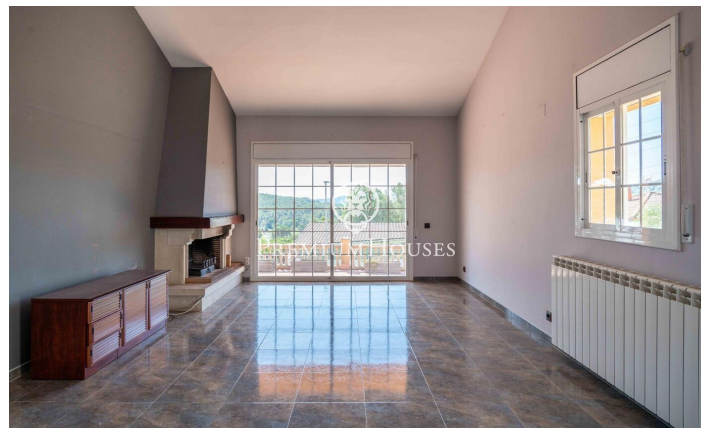

Maison individuelle avec piscine à Begues Park

Ref: PHS101377

Begues / Barcelona Costa Sur

Dans le quartier Begues Park, à Begues, se trouve cette maison individuelle avec jardin et piscine. Grâce à son orientation plein sud, elle bénéficie d'une luminosité exceptionnelle. Un garage double complète ce bien. La propriété se déploie sur deux niveaux. Au rez-de-chaussée, vous trouverez l'espace de vie, composé d'un séjour-salle à manger avec cheminée et accès direct à la terrasse. Nous y trouvons également une cuisine séparée et des toilettes invités. Le premier étage abrite l'espace nuit, composé d'une suite parentale, de deux chambres et d'une salle de bains. Les chambres sont équipées de placards intégrés. Le deuxième étage offre un espace polyvalent ouvert avec balustrade, surplombant le séjour du rez-de-chaussée. Cet espace peut être aménagé en bureau, bibliothèque ou salle de jeux. À l'extérieur, la propriété dispose d'une piscine privée et d'un vaste jardin agencé sur trois terrasses boisées et spacieuses, offrant une vue imprenable et un accès direct au Parc Naturel du Garraf. La propriété comprend également un garage spacieux, agrémenté d'une pièce supplémentaire baignée de lumière naturelle et climatisée, idéale pour un bureau ou une salle de sport. Begues Park est l'un des quartiers les plus prisés de...

565.000 €

220 m²
4 Chambres
2 Salles de bain
706 m² complot
Piscine
CLIMATISATION
Chauffage
Arrière-cour
Téléphone
Cheminée
Sécurité
Parking
Terrasse
Balcon
Placards intégrés

Pour plus d'informations ou pour planifier un rendez-vous